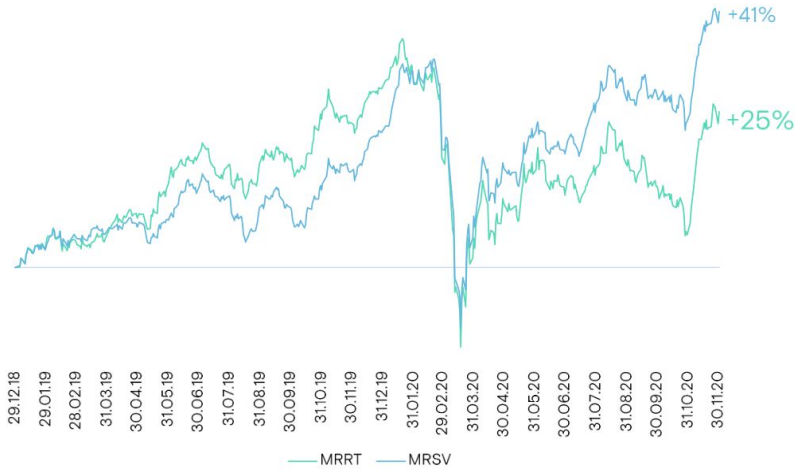

- Инженер второй категории: Денисов Антон Викторович
- Email: denisov@center.rt.ru

Основные услуги

Телефония

Домашний Интернет

Интерактивное Телевидение

Компания в цифрах

Индексы устойчивого развития

Московская биржа-РСПП: индекс «Ответственность и открытость» (MRRT) и индекс «Вектор устойчивого развития» (MRSV)

FTSE4Good

Участник индекса с 2017 г.

Структура акционерного капитала

Ростелеком входит в состав серии индексов FTSE4Good и двух индексов Московской биржи-РСПП.

Дочерние компании Ростелекома 2021 году

АКЦИЯ "СКОРОСТНОЙ ИНТЕРНЕТ"
**ПОДКЛЮЧАЙ
СКОРОСТЬ!**
до 90 мбит/с от 290 рублей