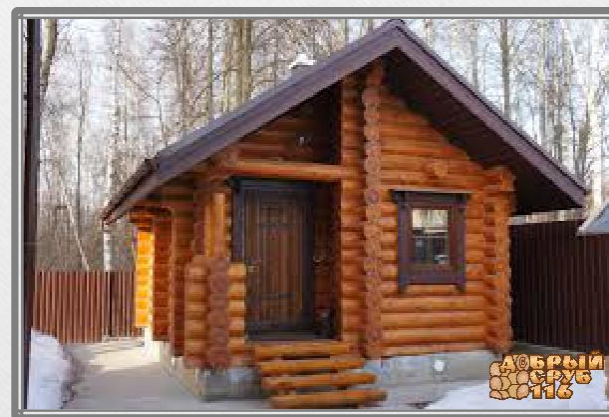

БАНИ

Лучшим решением при выборе материала для строительства бани станет оцилиндрованное бревно. Этот материал имеет целый комплекс достоинств и преимуществ, которые обеспечивают баню великолепным практичным функционалом и позволяют ей верой и правдой служить владельцам долгие годы:

- Экологичность
- Эстетичность
- Надежность