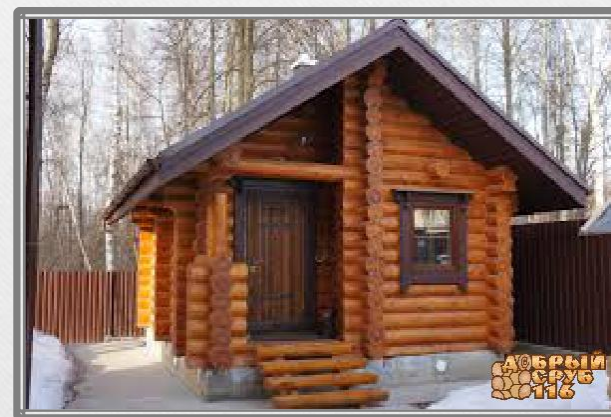

БАНИ

Лучшим решением при выборе материала для строительства бани станет оцилиндрованное бревно. Этот материал имеет целый комплекс достоинств и преимуществ, которые обеспечивают баню великолепным практичным функционалом и позволяют ей верой и правдой служить владельцам долгие годы:

- Экологичность
- Эстетичность
- Надежность