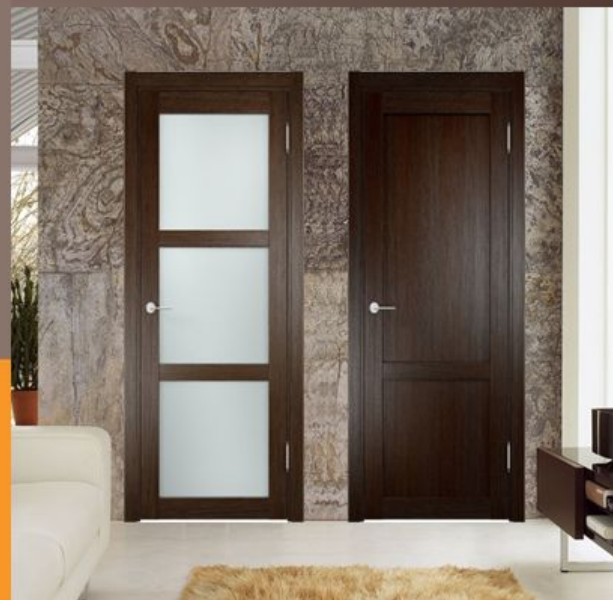

Двери торговой марки «ELDORF» представлены тремя сериями:

ELDORF
INTERIOR DOORS

Берлин

ELDORF
INTERIOR DOORS

Мюнхен

ELDORF
INTERIOR DOORS

Баден