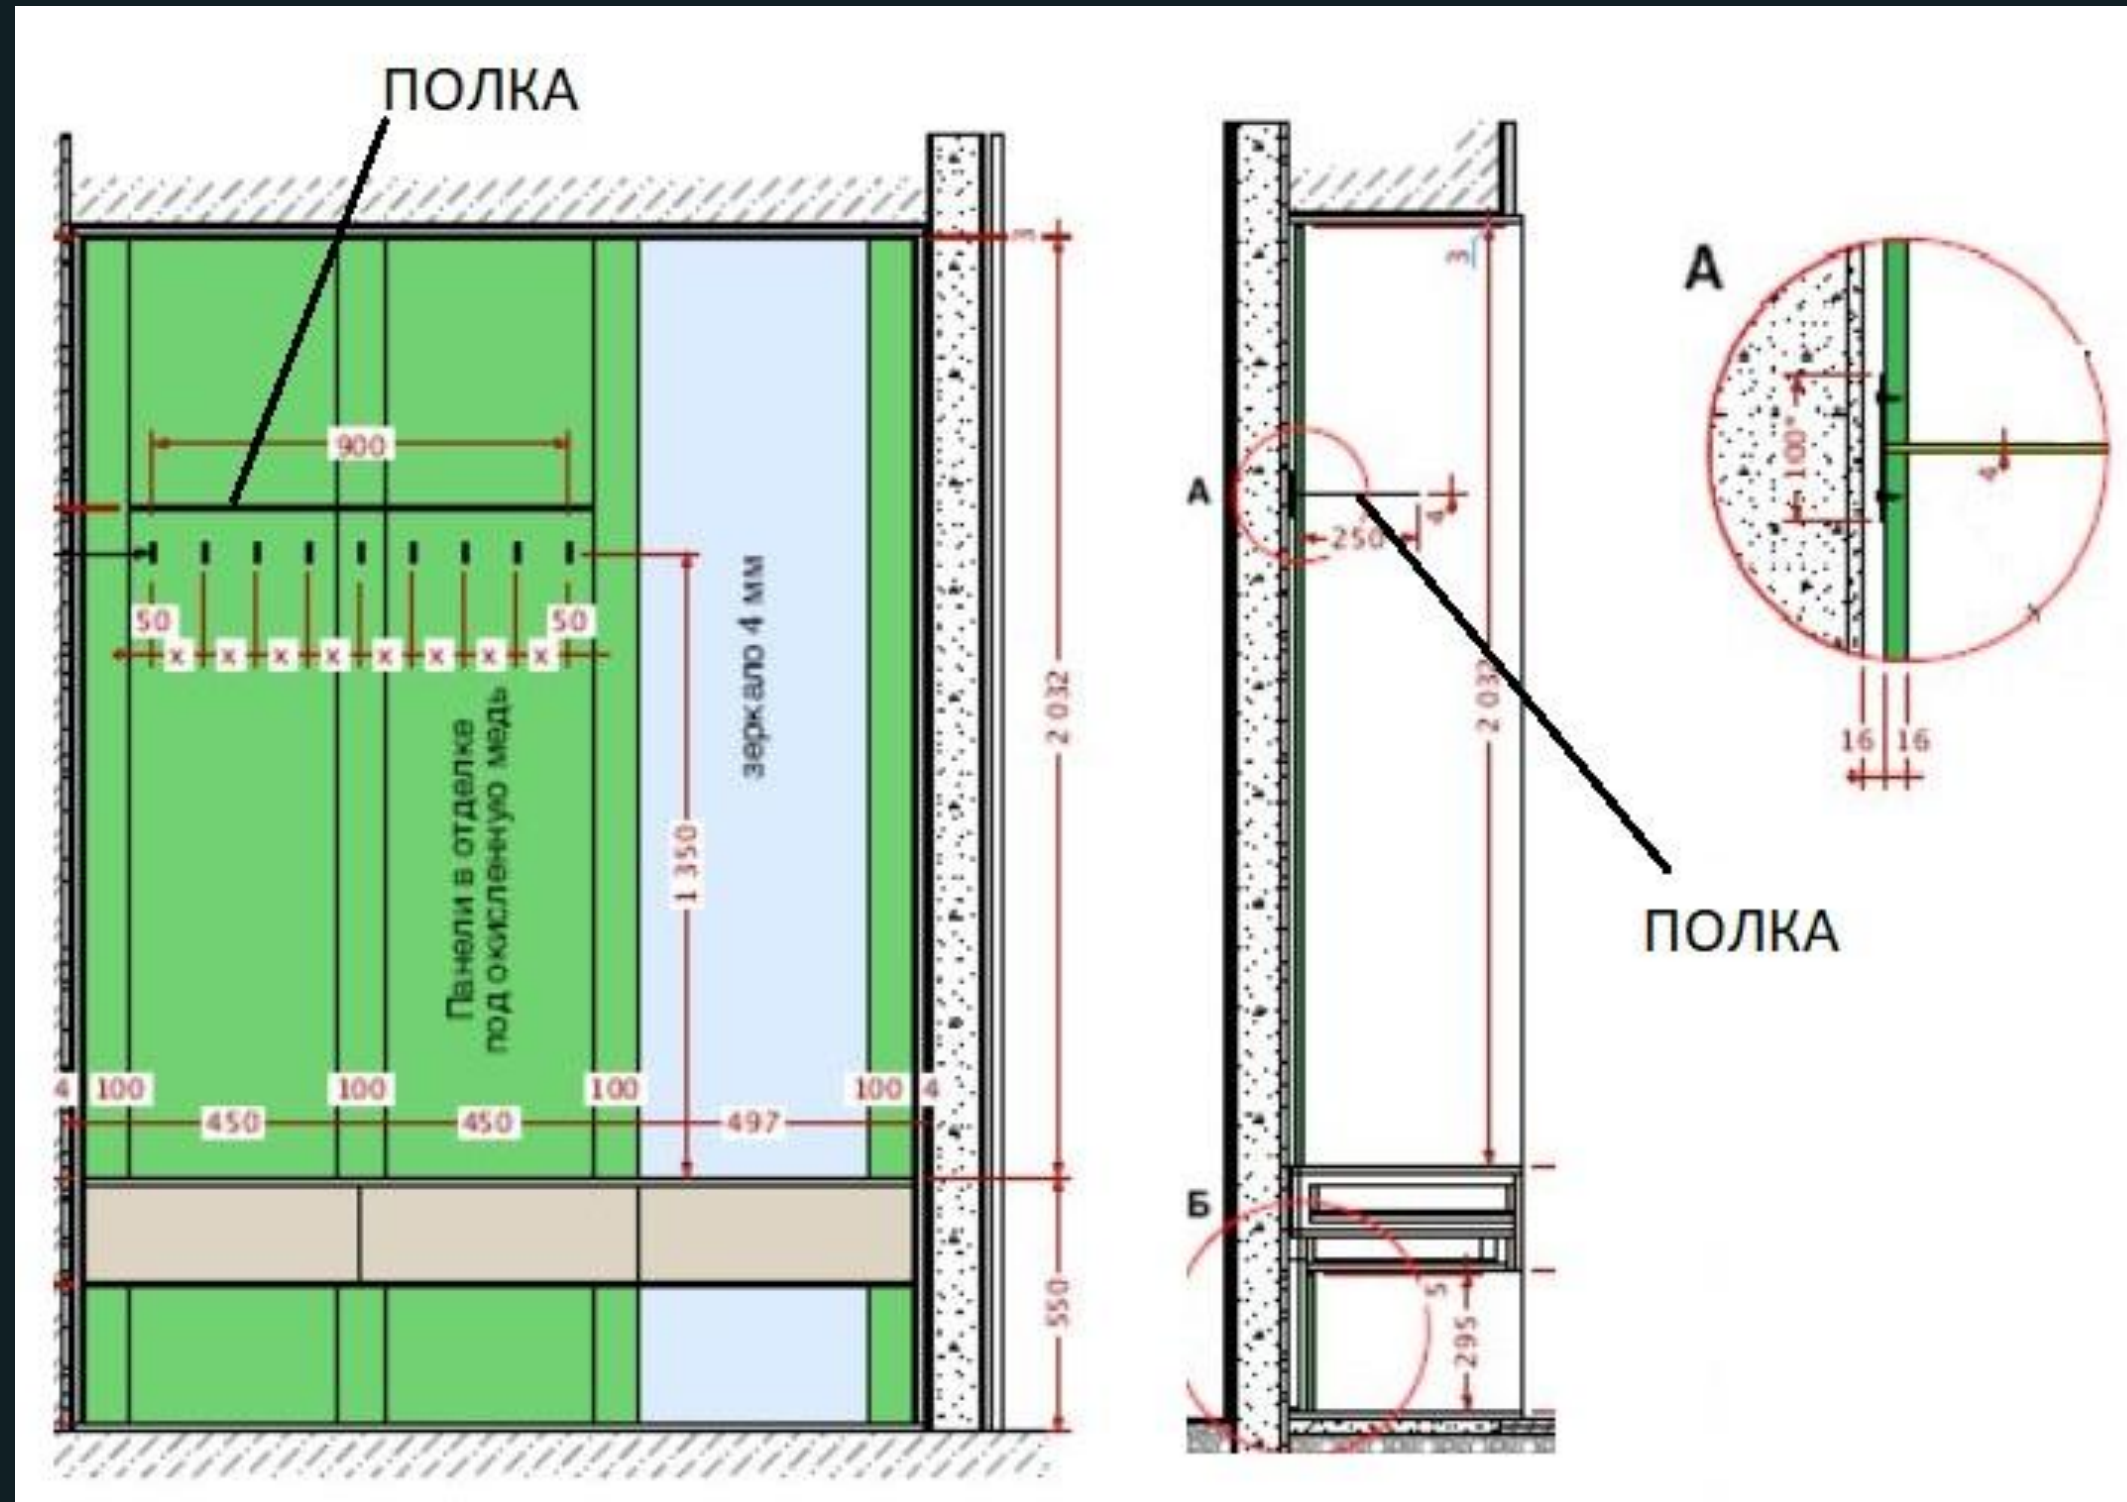

А ВЫДЕРЖИТ ЛИ?