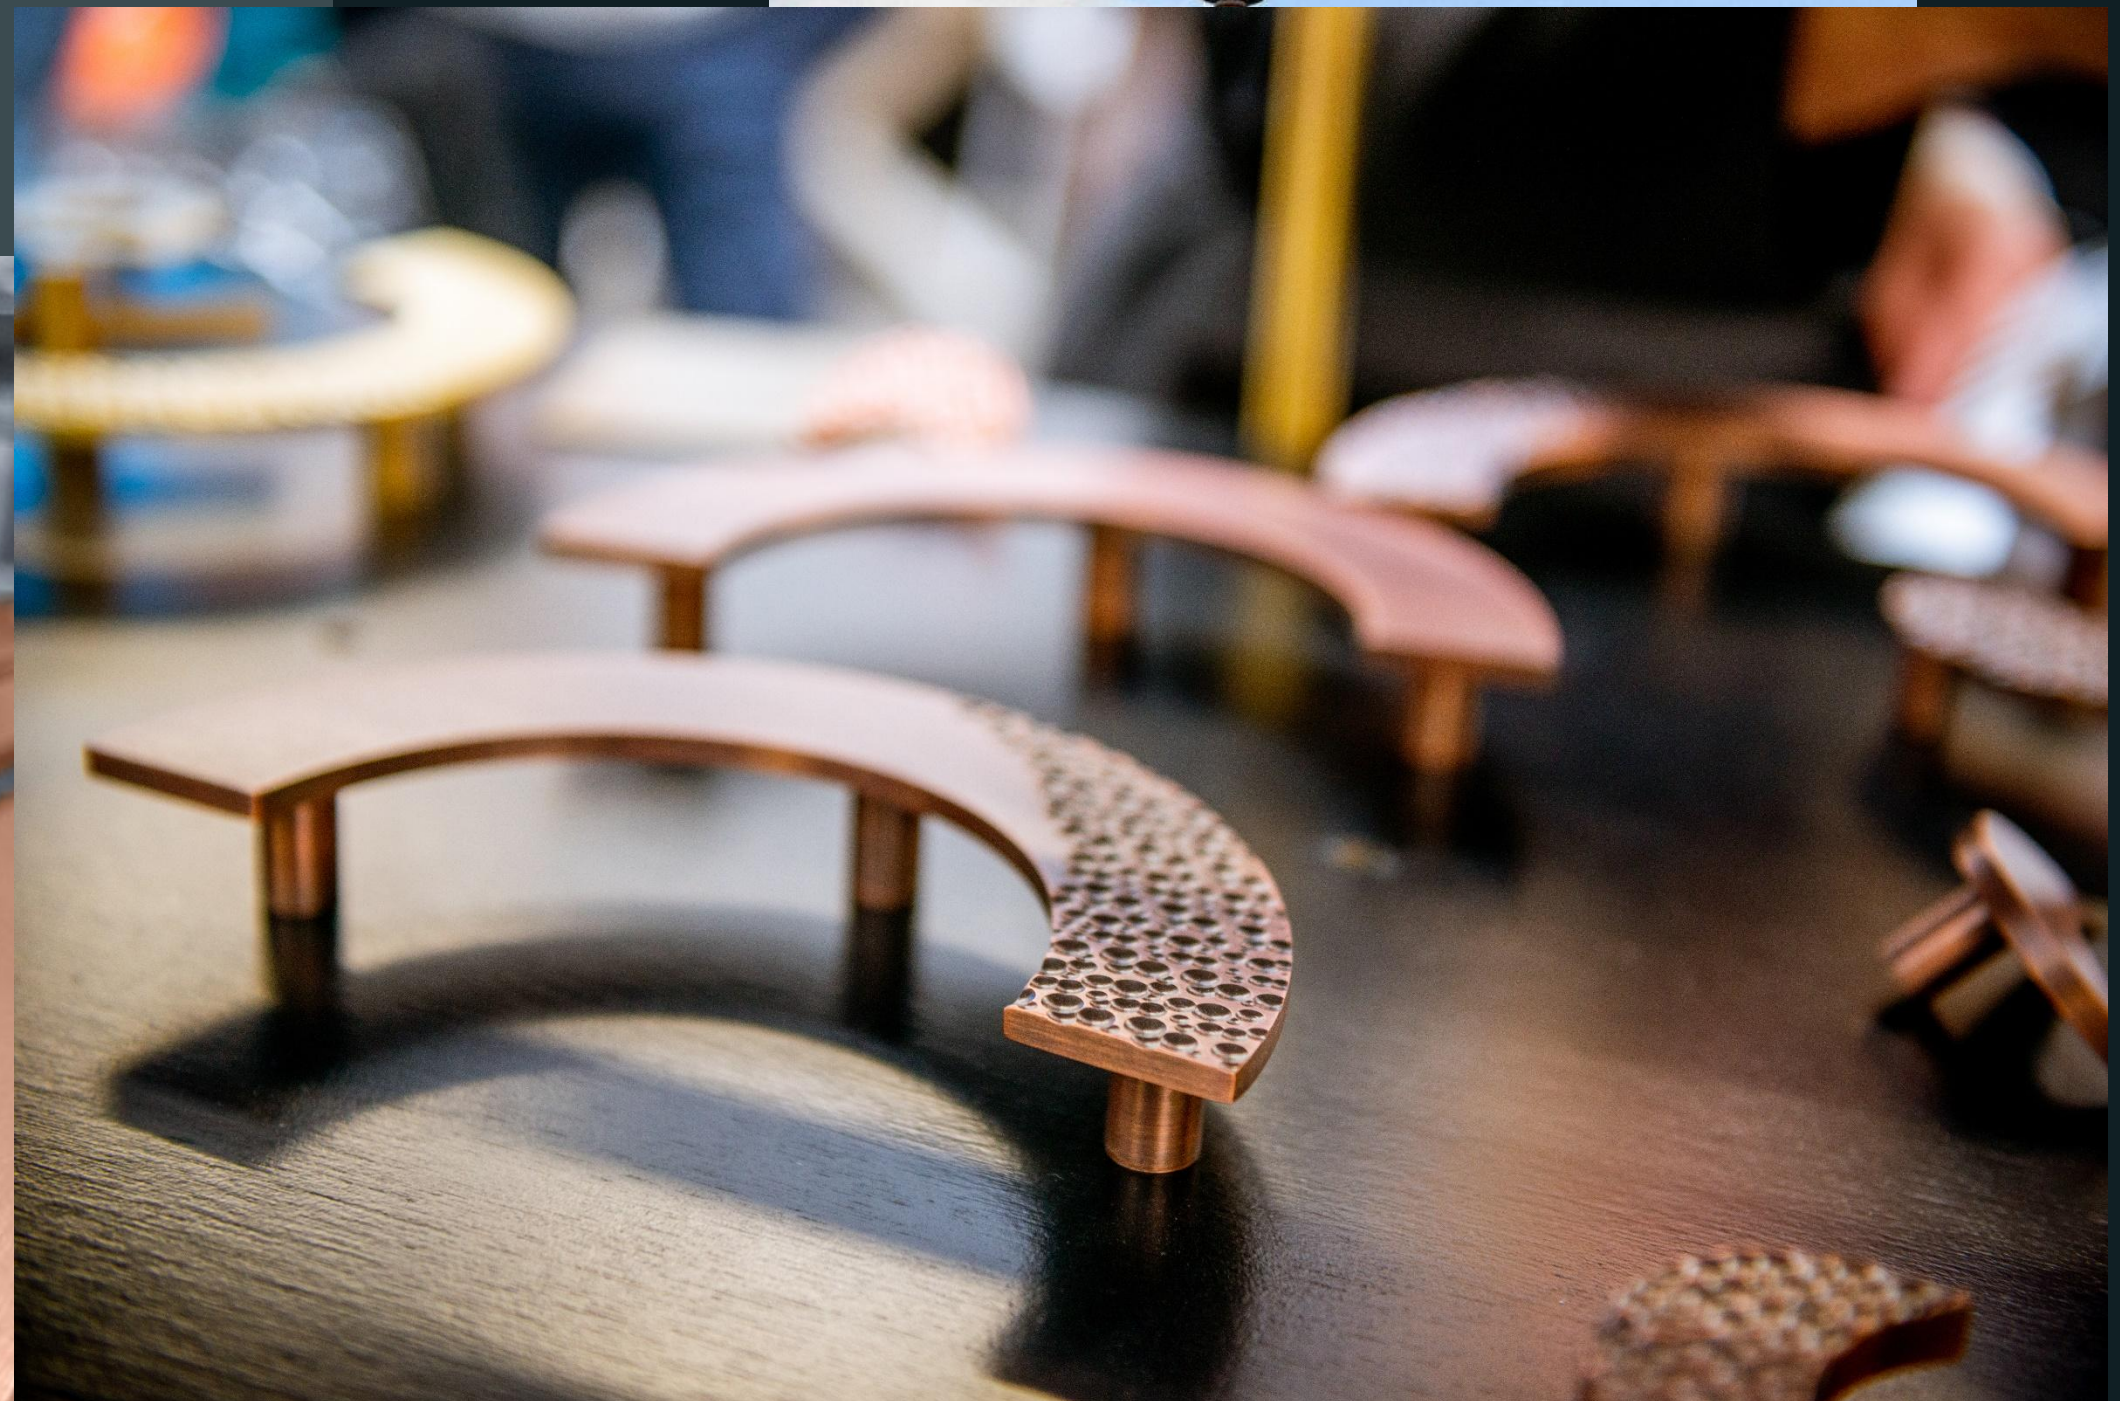

LATUNING
МЕДЬ