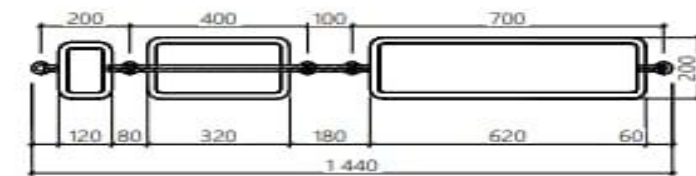

Вид сверху

Кол-во и расположение полок уточнить при заказе!

Чертеж мебели №95 Гостиная

№96
 Декоративная панель
 Материалы:
 01. Каркас ЛДСП Дуб Сантана Светлый
 Панель несет дек. функцию, за ней монтаж светодиодной ленты
 ! Крепление жесткое пол-потолок!