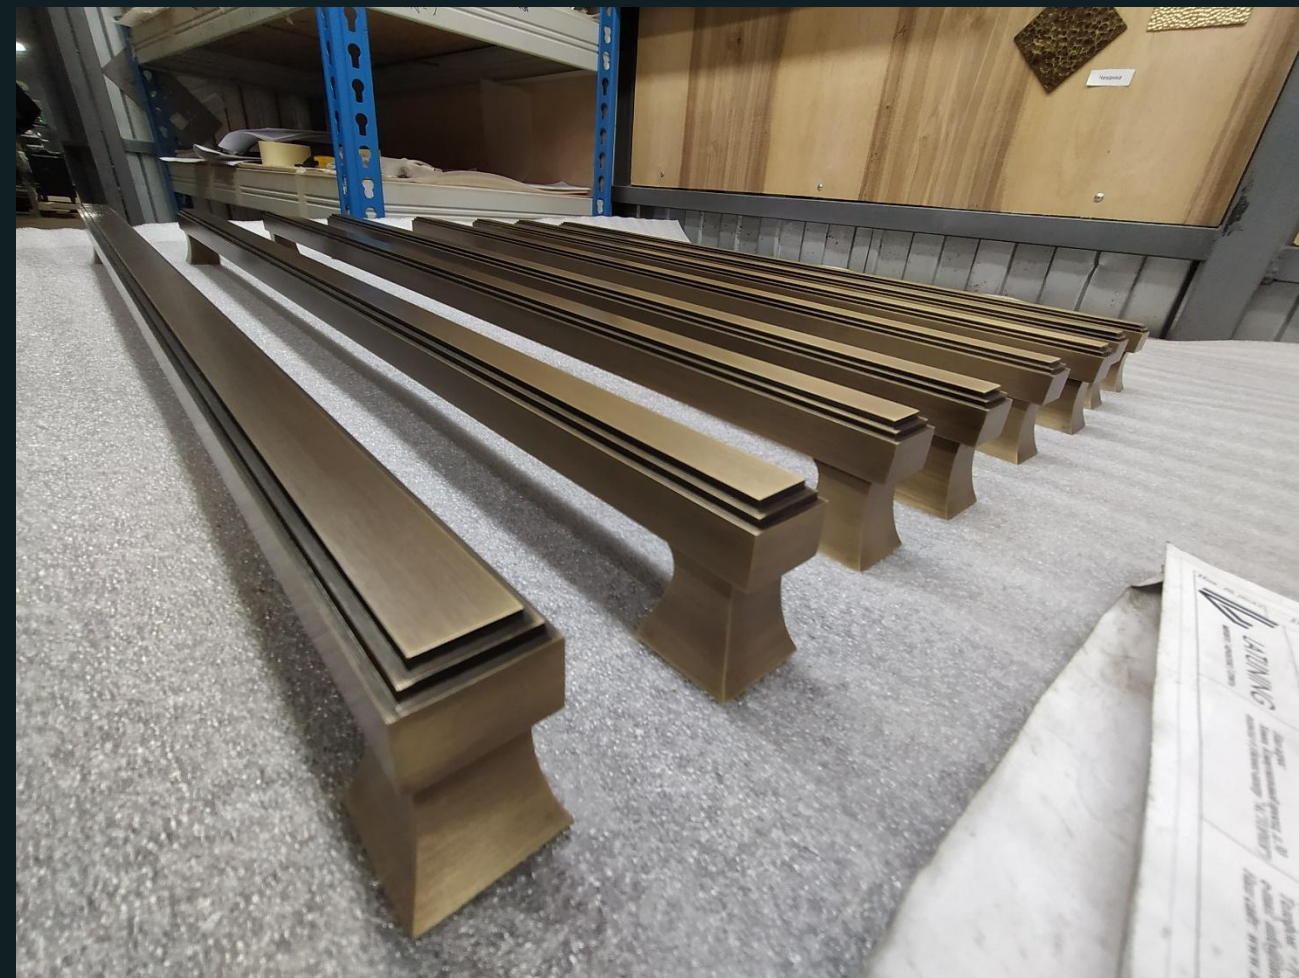

LATUNING

А КАК ЕЩЁ МОЖНО СДЕЛАТЬ?