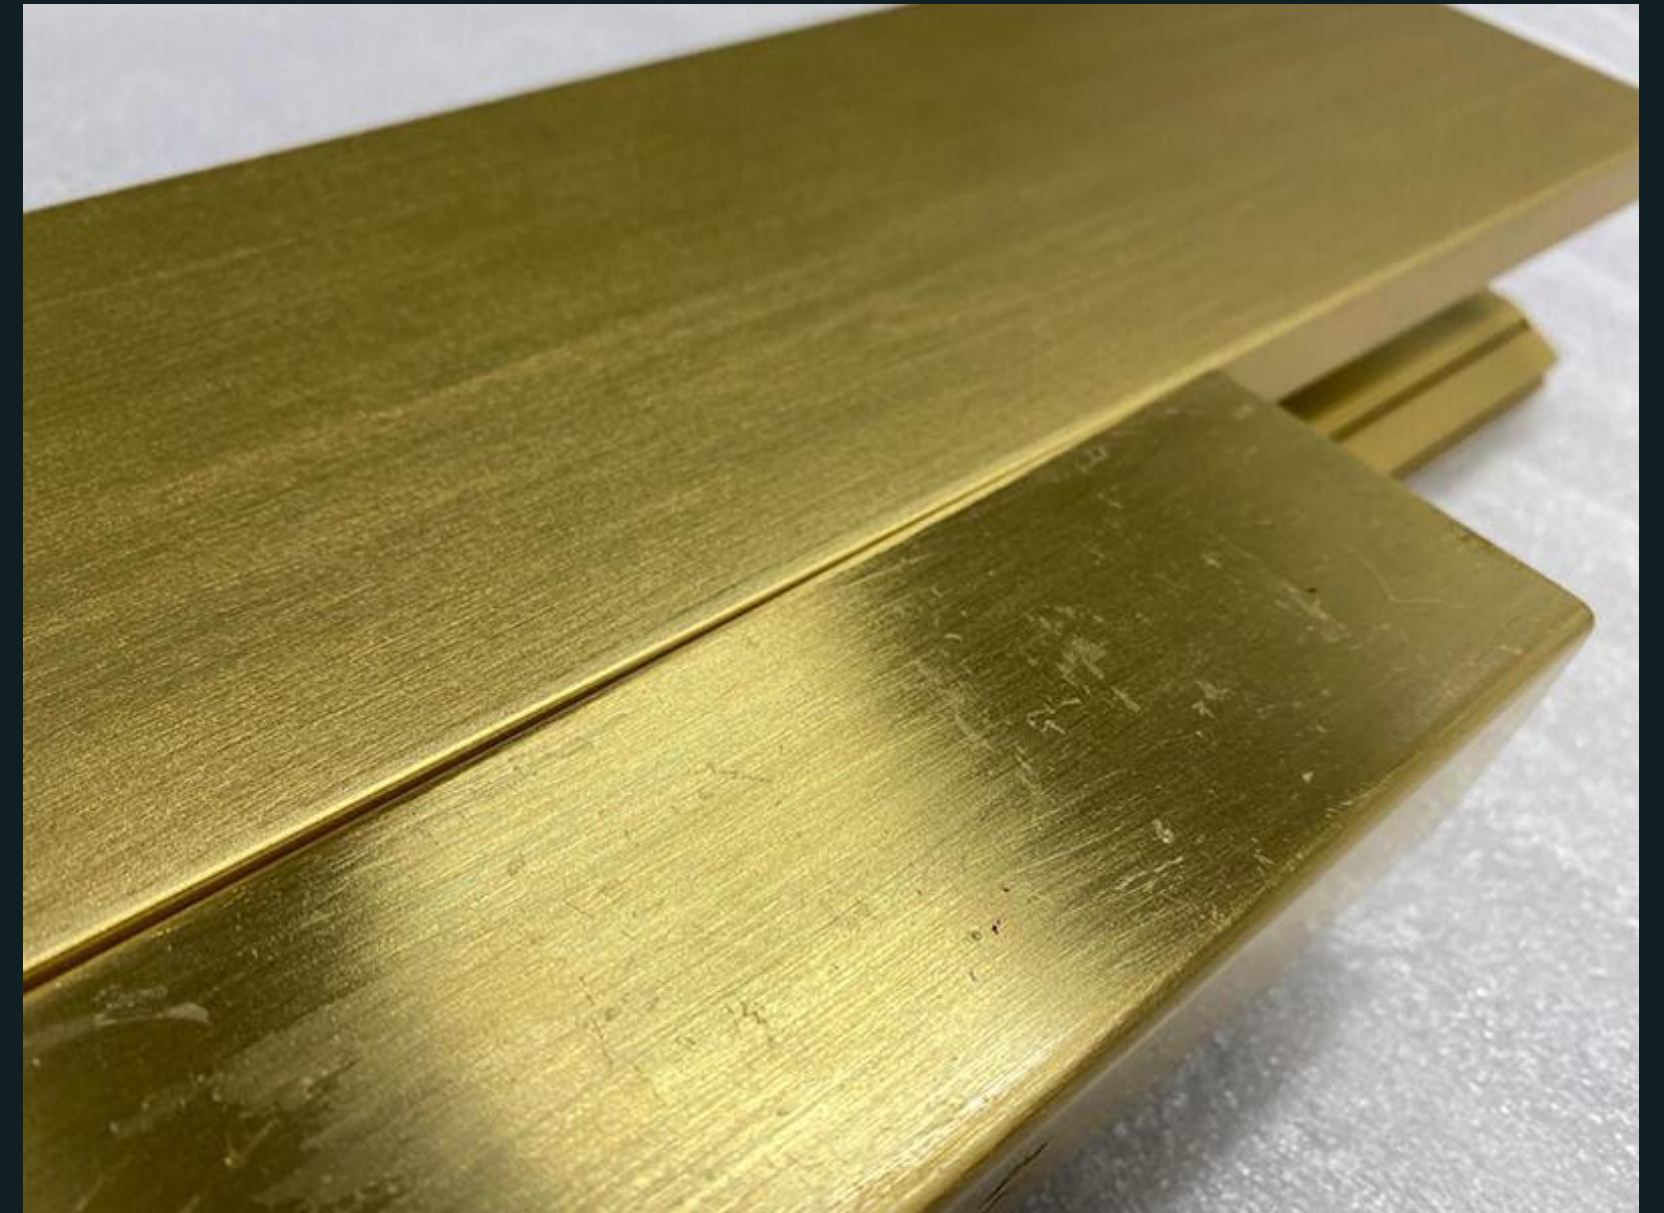

ЛАКИРОВАНИЕ