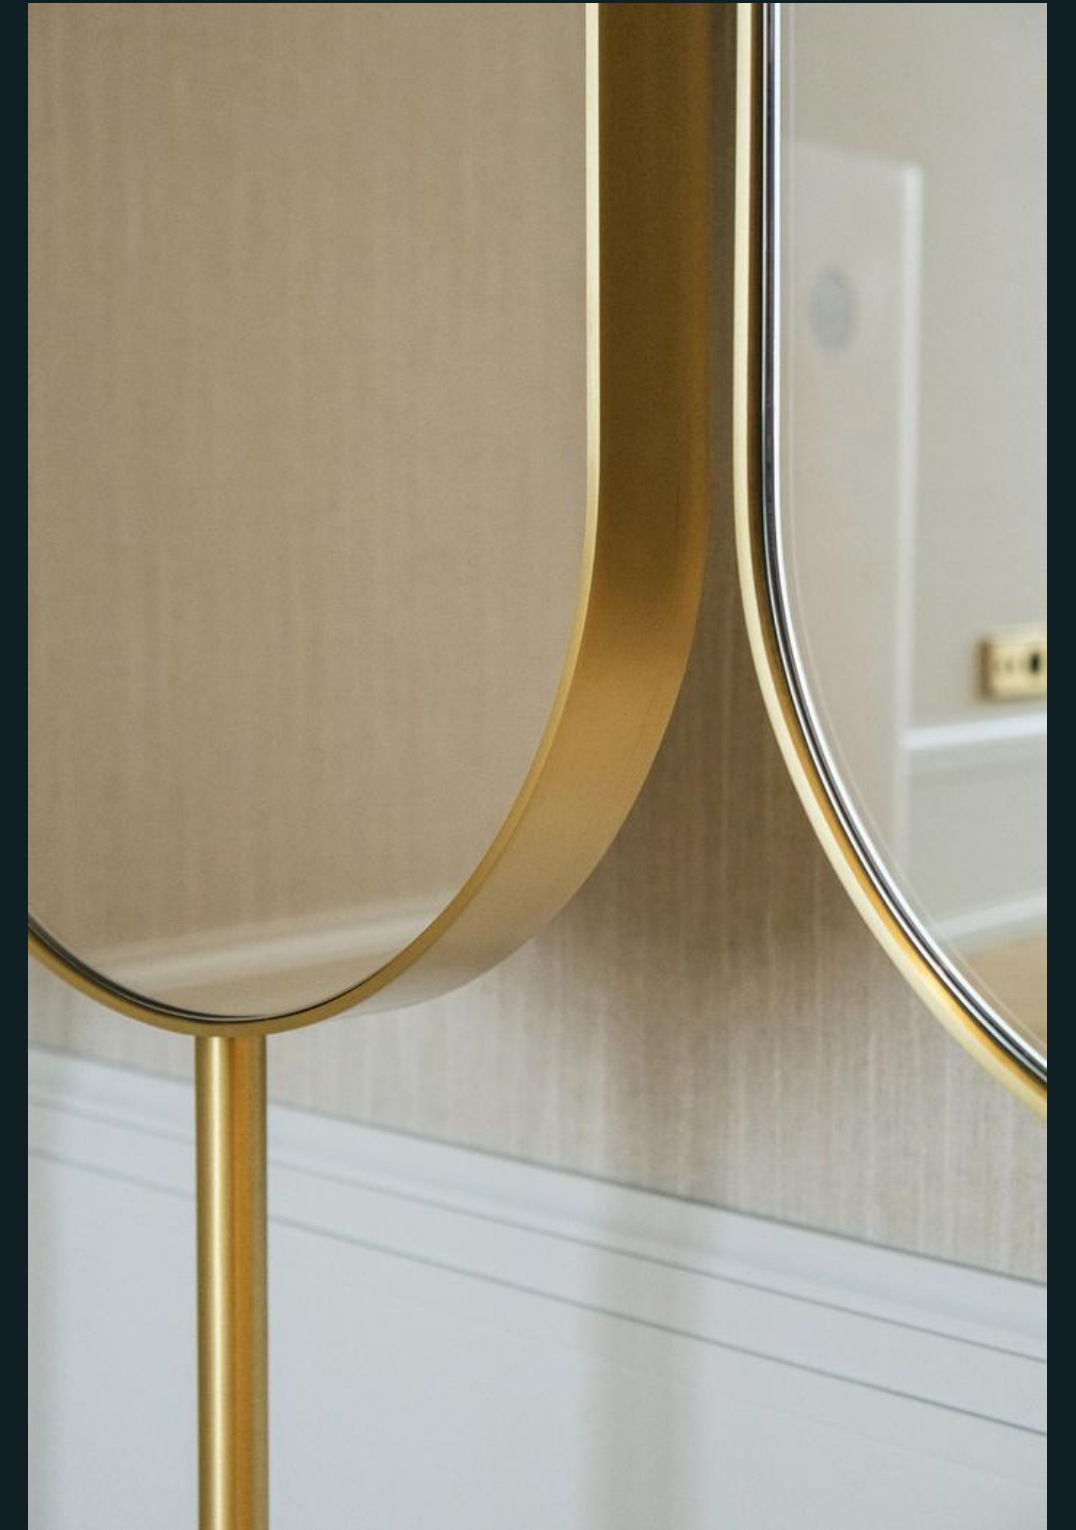

LATUNING

ЗАПРОСЫ ОТ ДИЗАЙНЕРА