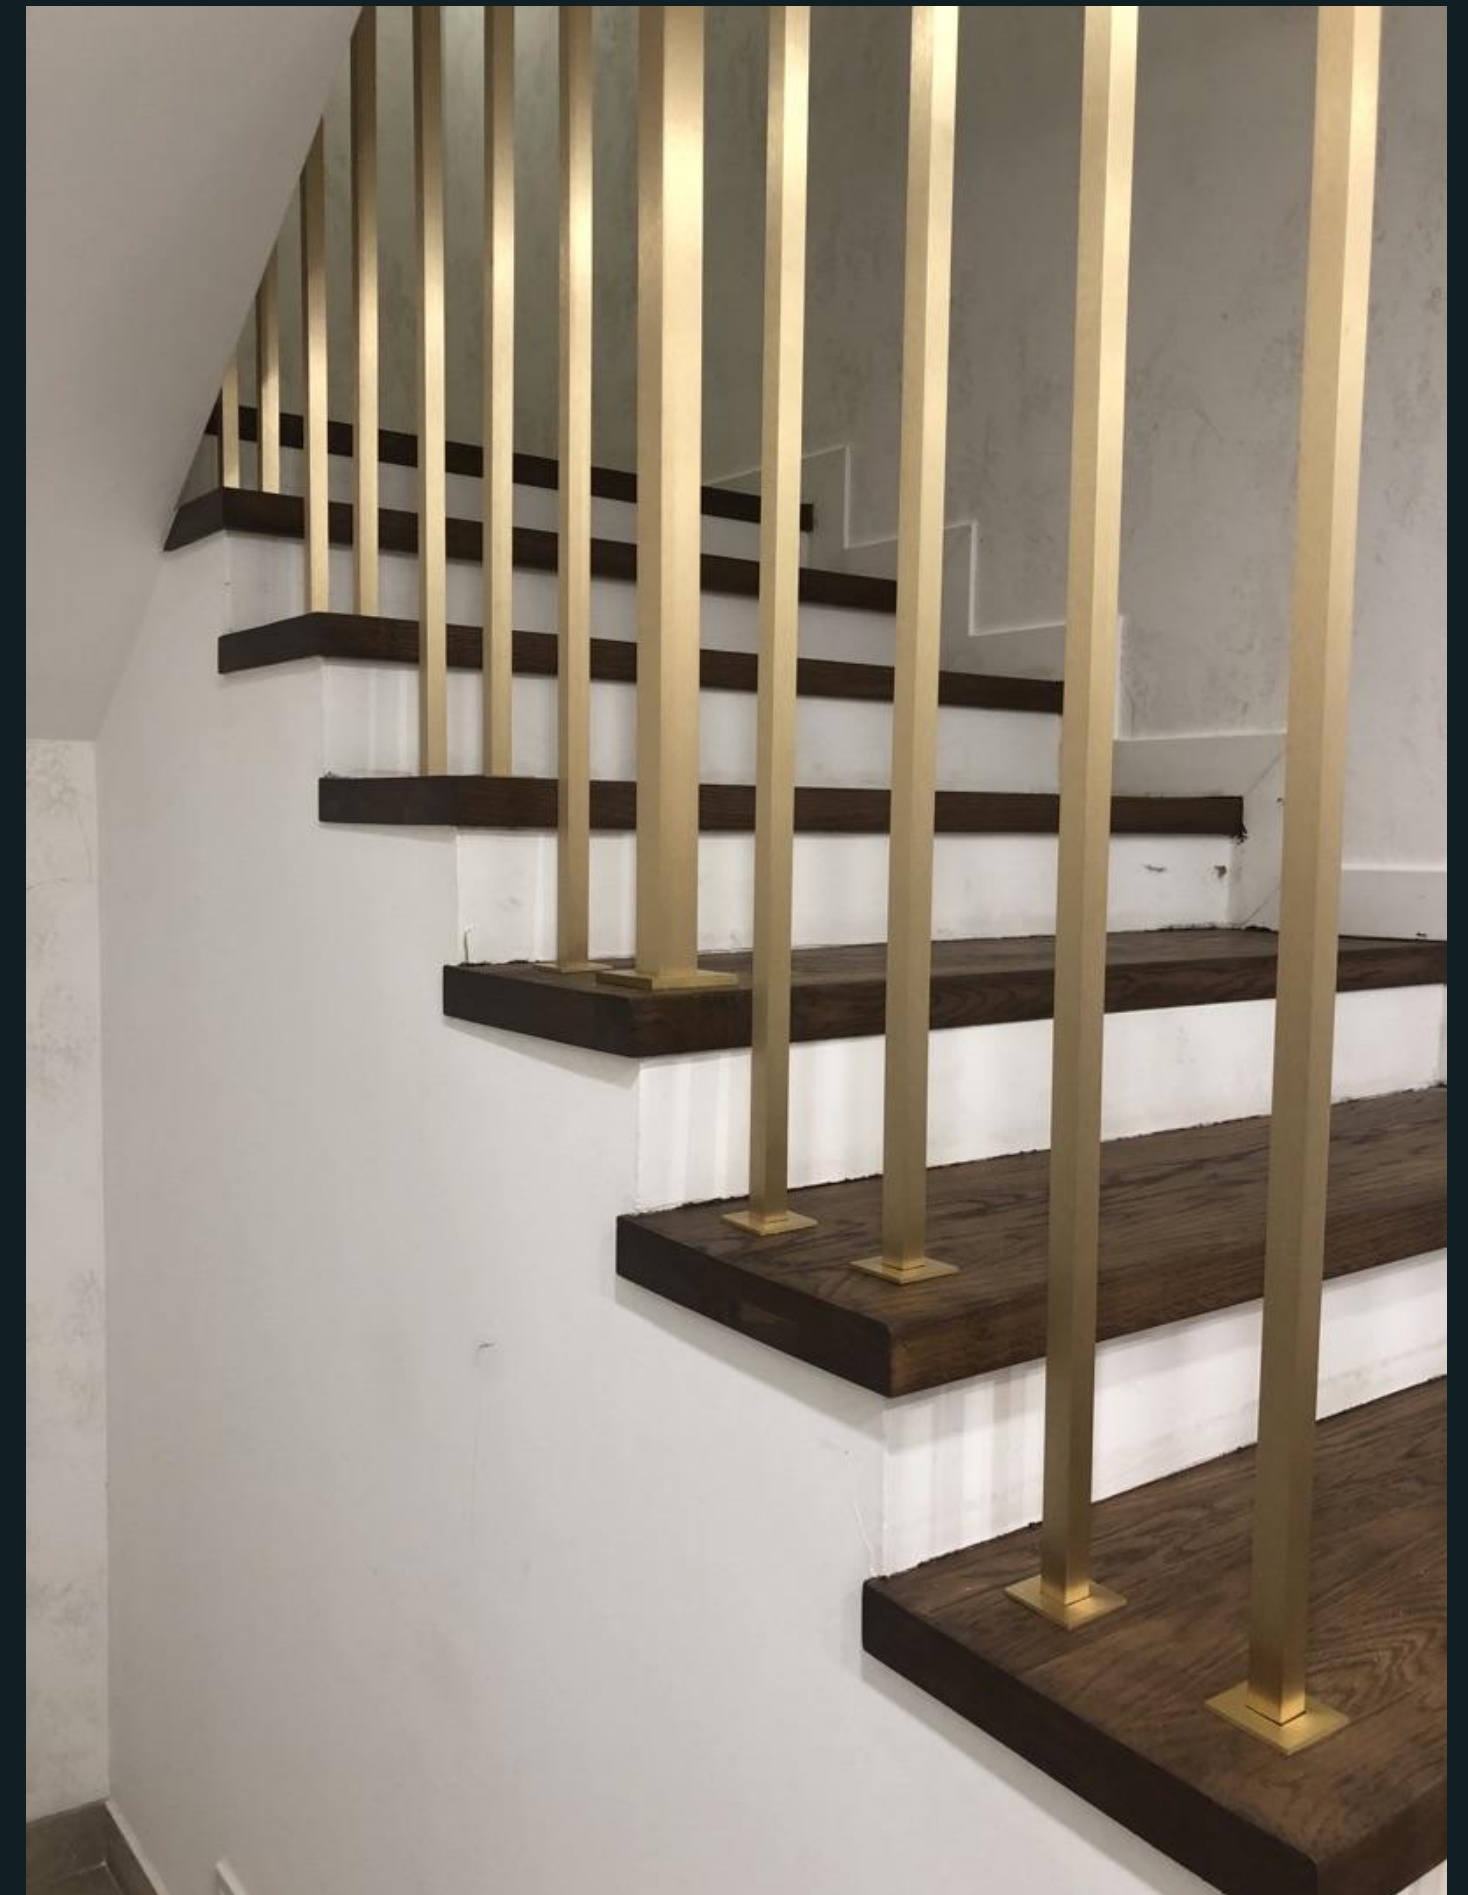

www.brassing.ru

www.latunprofile.ru