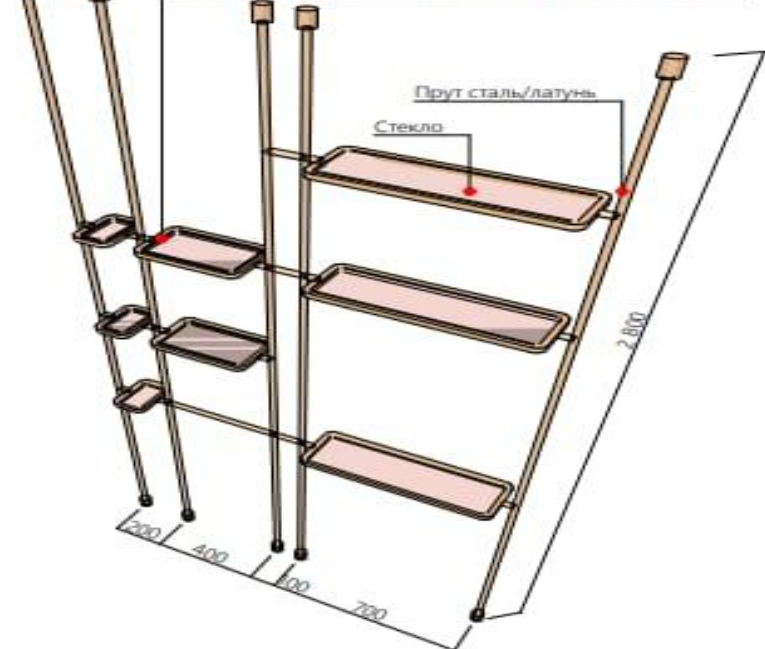

КАМИНЫ, МЕБЕЛЬ, СТЕЛЛАЖИ

www.latuning.ru

www.brassing.ru

www.latunprofile.ru

LATUNING

ЗАПРОСЫ ОТ ДИЗАЙНЕРА

А КАК ИСПОЛЬЗОВАТЬ?

№95
 Стеллаж
 Материалы:
 01. Каркас/полки тубинг латуни/сталь
 02. Заполнение полок -стекло
 ! Крепление жесткое пол-потолок!

Вид сверху

Кол-во и расположение полок уточнить при заказе!

Чертеж мебели №95 Гостиная

№96
 Декоративная панель
 Материалы:
 01. Каркас ЛДСП Дуб Сантана Светлый
 Панель несет дек. функцию, за ней монтаж светодиодной ленты
 ! Крепление жесткое пол-потолок!