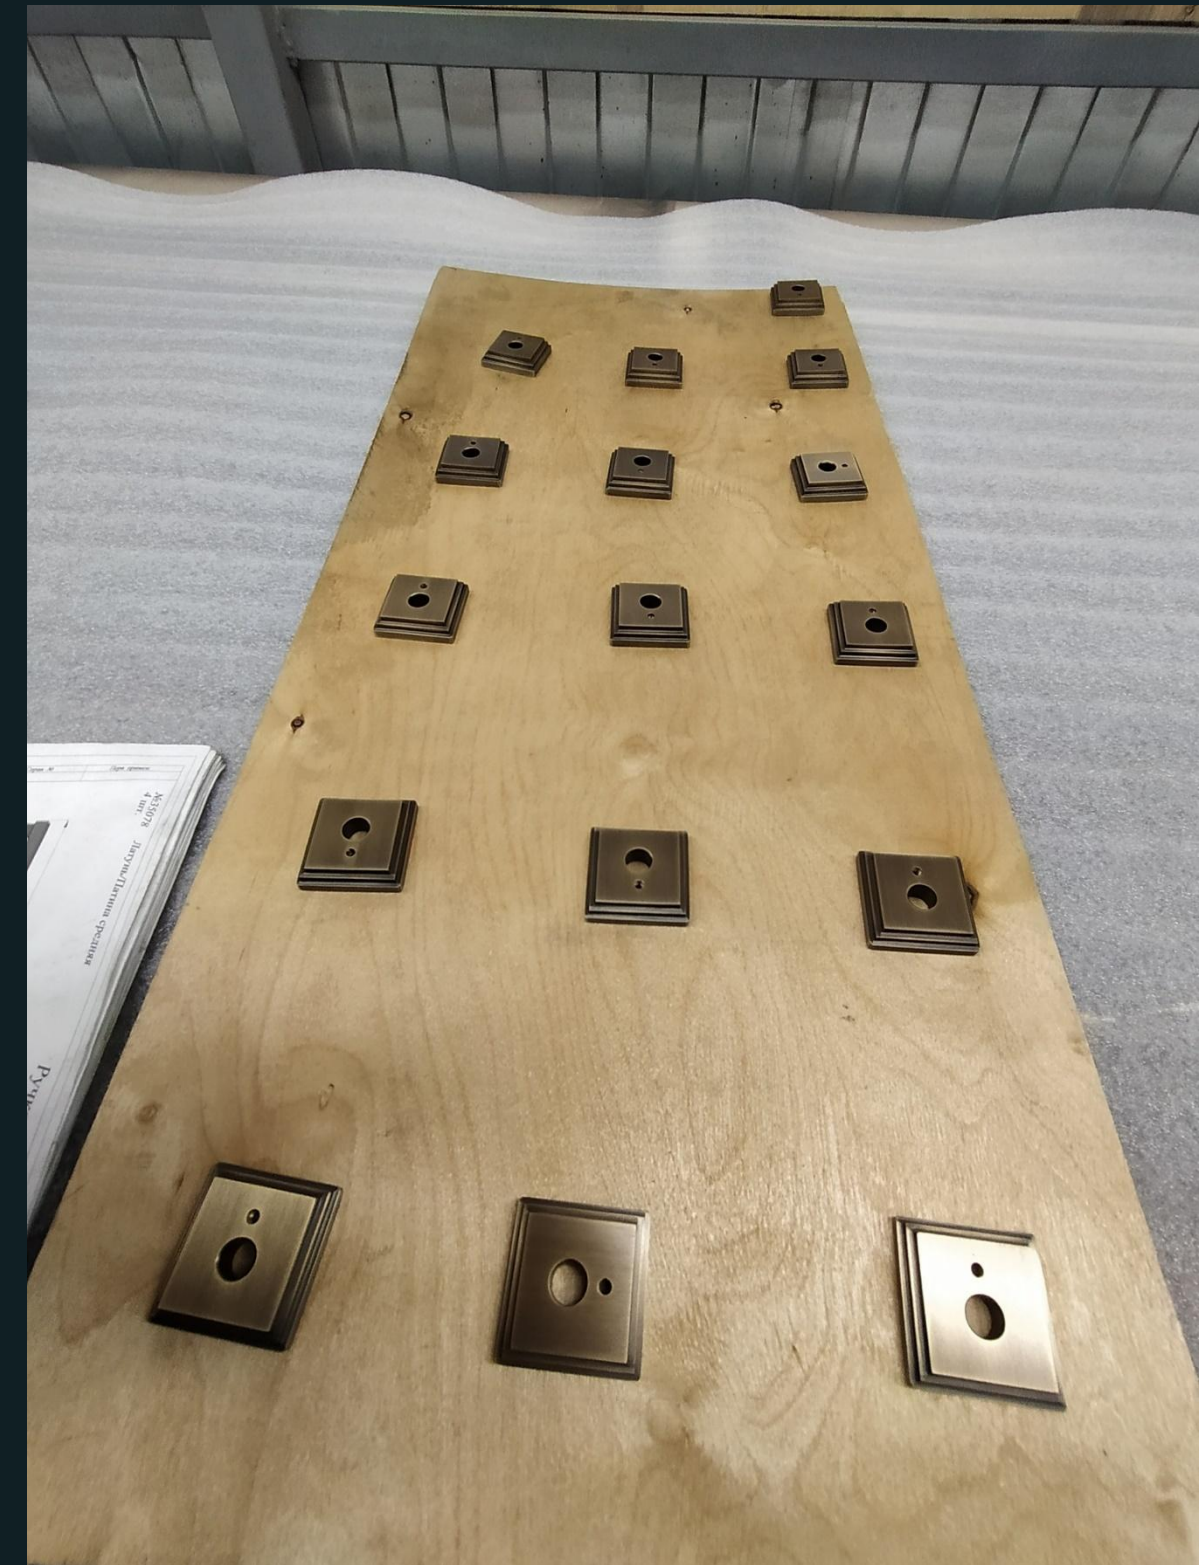

LATUNING

А КАК ЕЩЁ МОЖНО СДЕЛАТЬ?