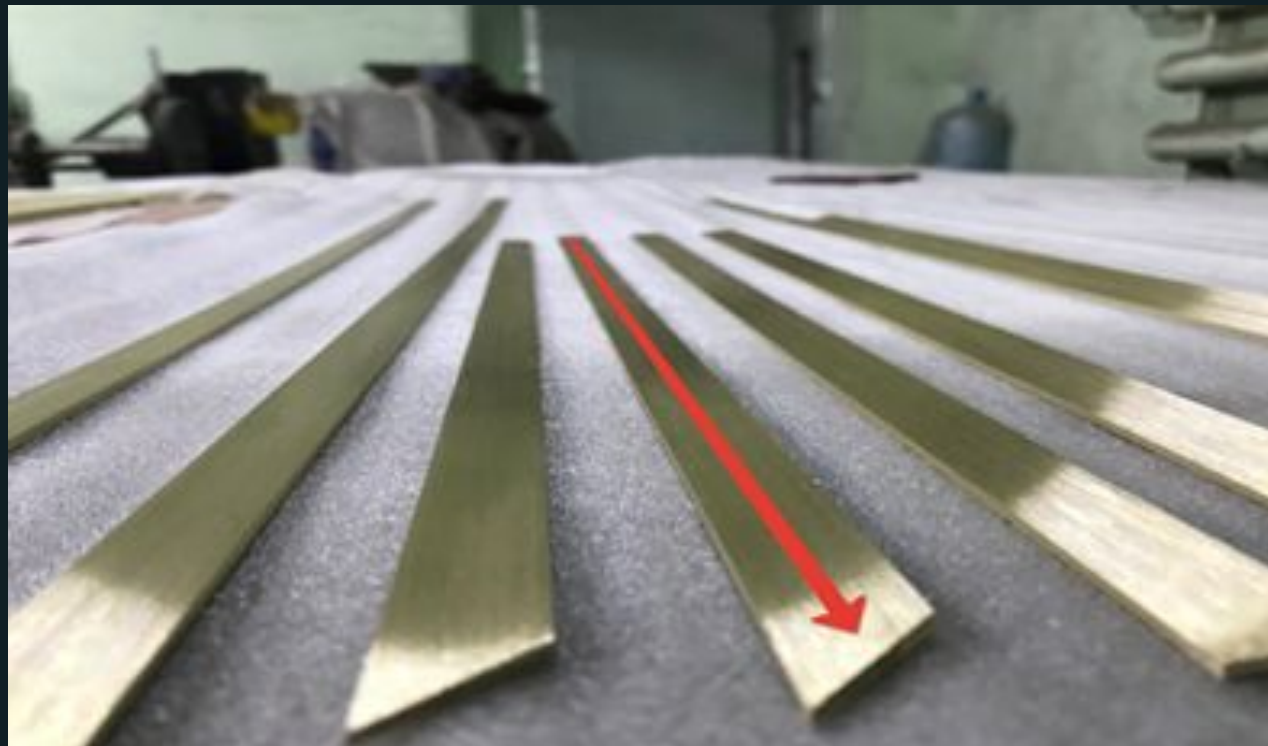

LATUNING

ОБРАБОТКА МАТЕРИАЛОВ

LATUNING

ШЛИФОВКА

ул. Гоголевская, 27/28/29

LATUNING

ШЛИФОВКА

НАПРАВЛЕНИЕ ШЛИФОВКИ

LATUNING

ОБРАБОТКА МАТЕРИАЛА

ПОЛИРОВКА

- ✓ Взаимодействует с кислородом
- ✓ Не покрывается лаком
- ✓ Дороже шлифовки
- ✓ Требуется тщательного ухода

ДО

ПОСЛЕ

LATUNING

ОБРАБОТКА МАТЕРИАЛА

ПРОЦЕСС ПАТИРОВАНИЯ

«Патинирование» - обработка цветных металлов путем искусственного окисления (старение). При патинировании латунь / медь меняет цвет с естественного (желтого) до окисленного.

Темная патина