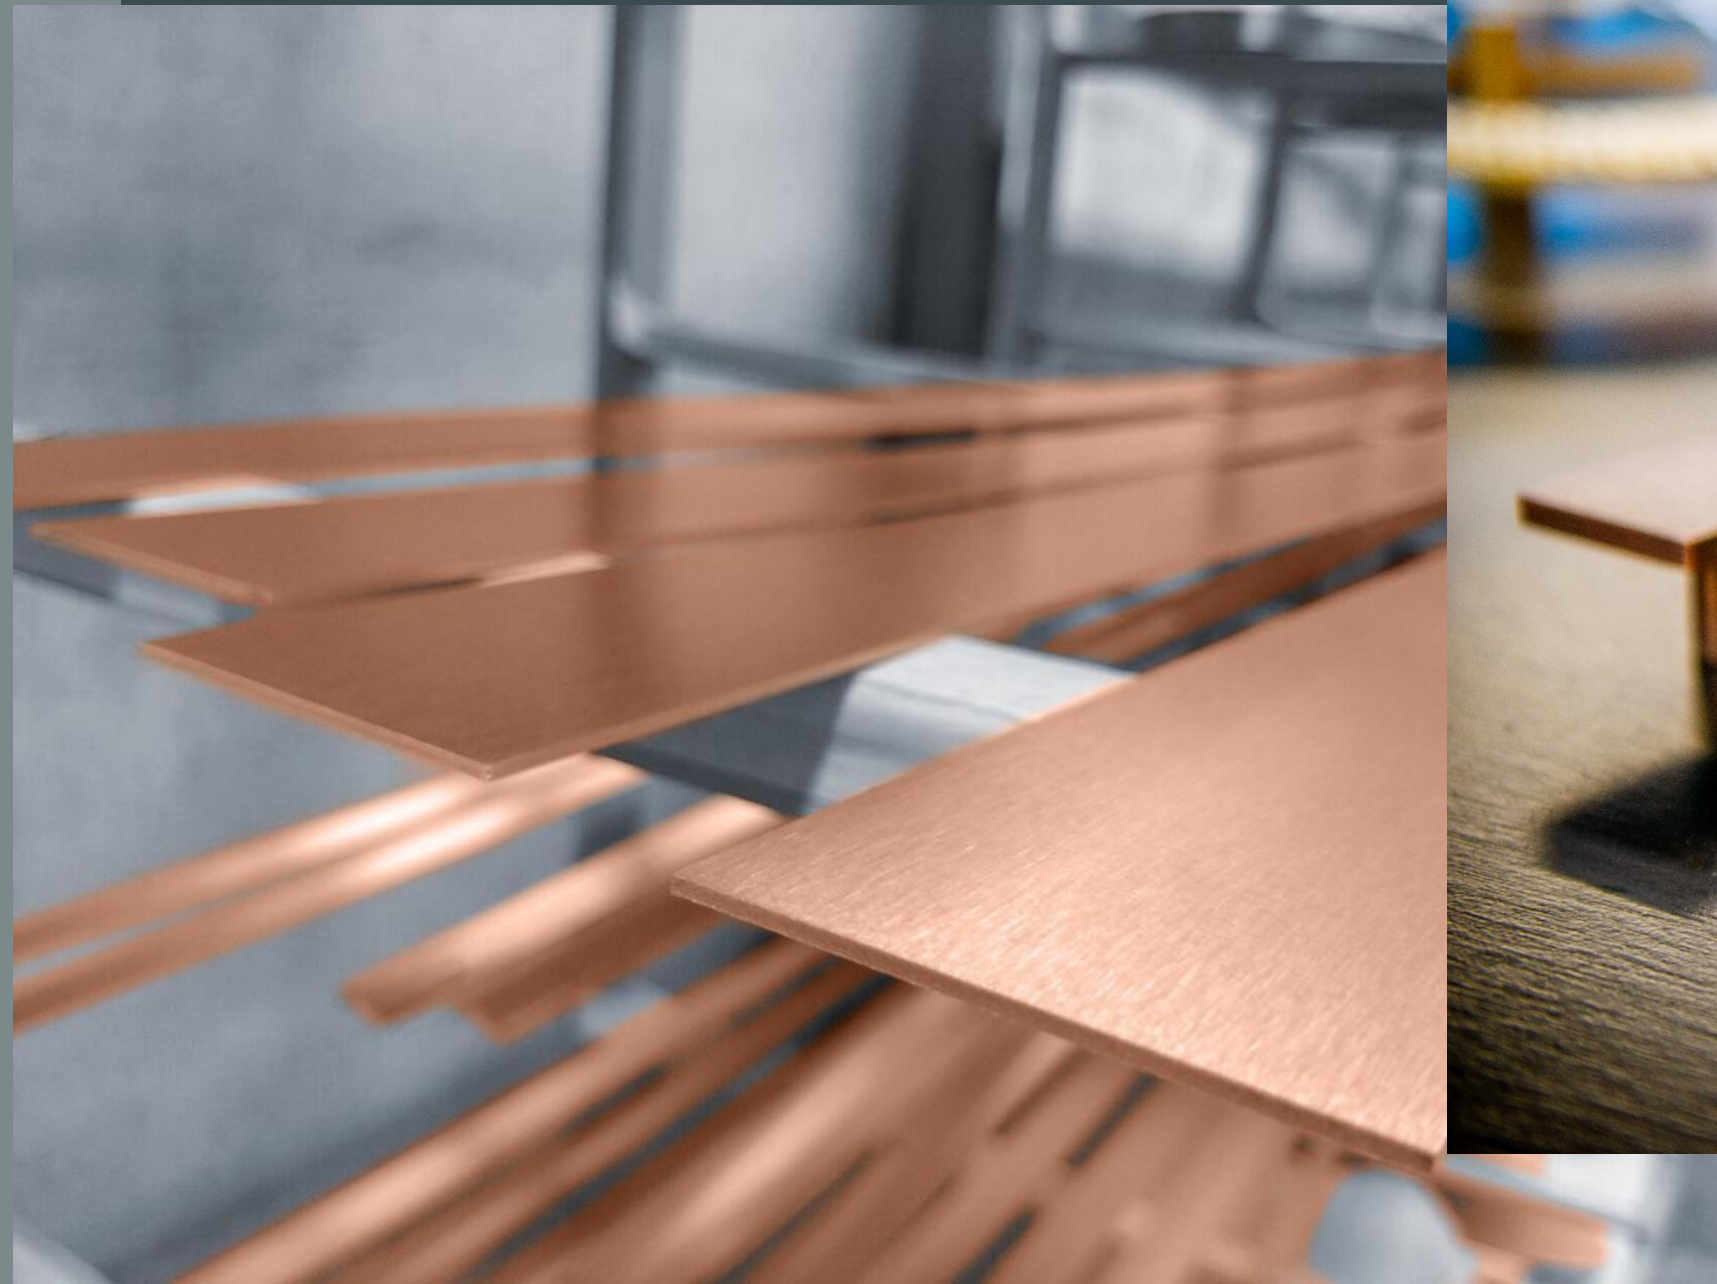

LATUNING
МЕДЬ