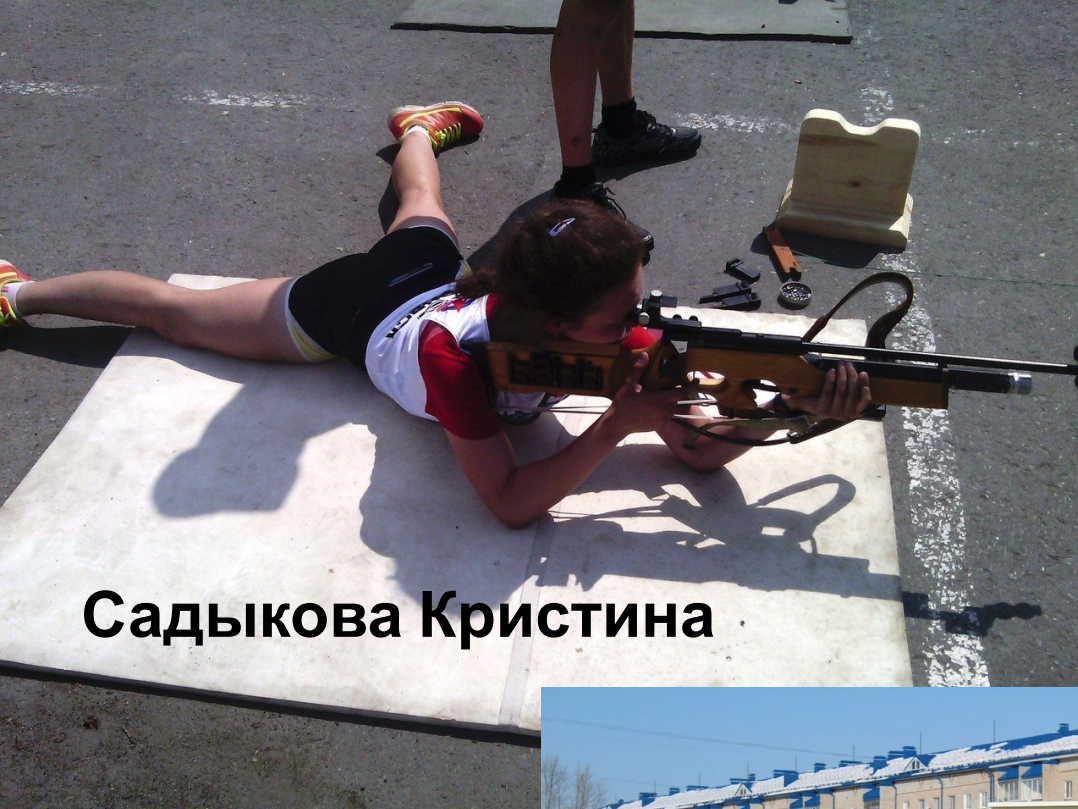

Развитие лыжного спорта в Тобольском районе

**В 60ых годах
началось развитие
лыжного спорта в
Зверосовхозе
(поселок
Прииртышский),
Тобольского района.**

**Команда Зверосовхоза
защищала честь
Тобольского района на
областных
соревнованиях, в ее
состав входили:**

Загваздин Борис

Филипцов Александр

Команда в сборе.

Садыкова Кристина

Чаркова Елизавета

**Современное
подрастающее поколение
МОЛОДЫХ ЛЫЖНИ.**