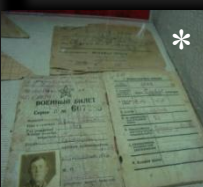

1945

СМЕРТЬ НЕМЕЦКОМУ ОККУПАНТУ

Войсковой

1945
-1815

Куда Вологодская обл. раб. м.
Александровский уезд. Лева М. 1031

Кому Быгевой Лине Петровне

Адрес отправителя: ПОЛЕВА ПОЧТА

14958-9

(указать номер полевой почты)

Быгев

(обязательно указать)

ВЫХОД