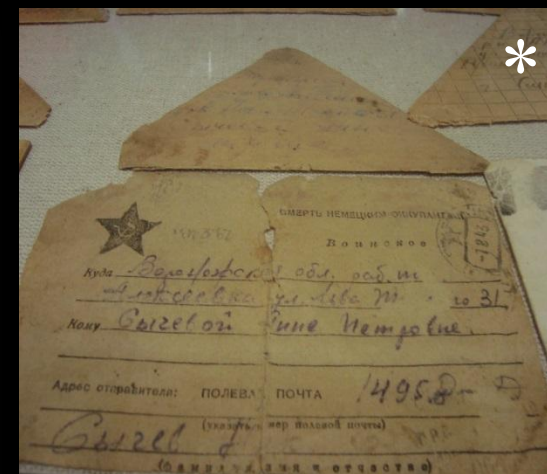

Боевые действия Остereichско-Румынской наступательной операции (14-17 января 1942 г.)

Сцена боя на Островецком плацдарме

ВЫХОД

Операция «Восток»
1941-1945

ВЫХОД

[ВЫХОД](#)

Муниципальное бюджетное учреждение дополнительного образования «Дом детского творчества»

г. Алексеевка Белгородской области

ЗАЛ БОЕВОЙ СЛАВЫ

Раздел «Фронтовые письма»

1945

СМЕРТЬ НЕМЕЦКОМУ ОККУПАНТУ

Войсковой

1945
-1815

Куда Вологодская обл. раб. м.
Александровский уезд. Лева М. 1031