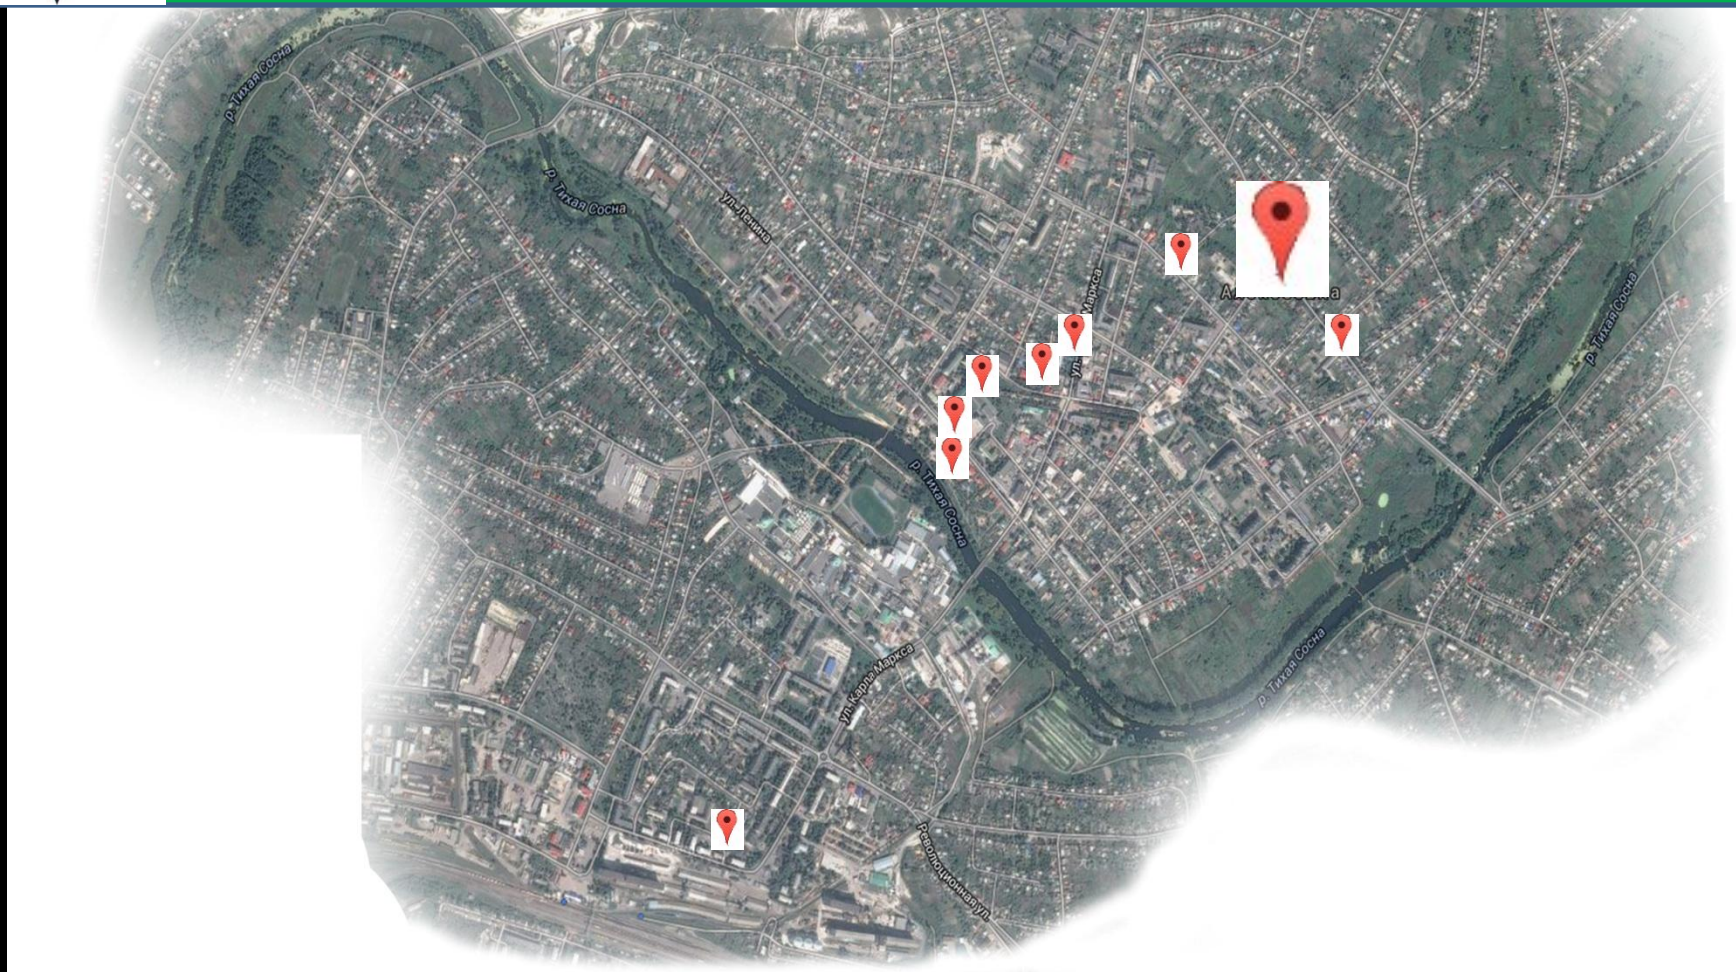

Инструкция и условные обозначения

Интерактивная карта экскурсии

Муниципальное бюджетное учреждение дополнительного образования «Дом детского творчества»
г. Алексеевка Белгородской области

ИНТЕРАКТИВНАЯ КАРТА ЭКСКУРСИИ ПО ИСТОРИЧЕСКИМ МЕСТАМ ГОРОДА АЛЕКСЕЕВКИ

при нажатии на данный значок на интерактивной карте Вы перейдете в точку маршрута или получите информацию о данной точке.

значок в виде снежинки на фото указывает на то, что при нажатии на данное фото Вы можете его рассмотреть более детально.