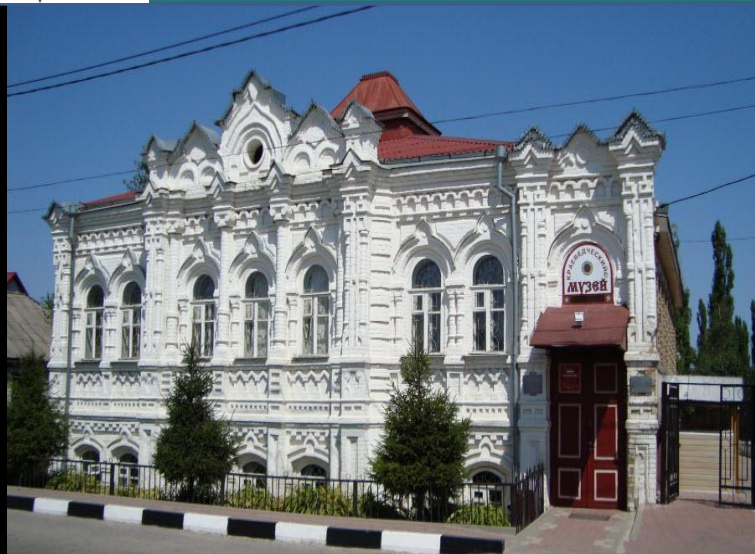

Дом Любимых

[главное меню](#)

[интерактивная карта](#)

[читать дальше](#)

[ВЫХОД](#)