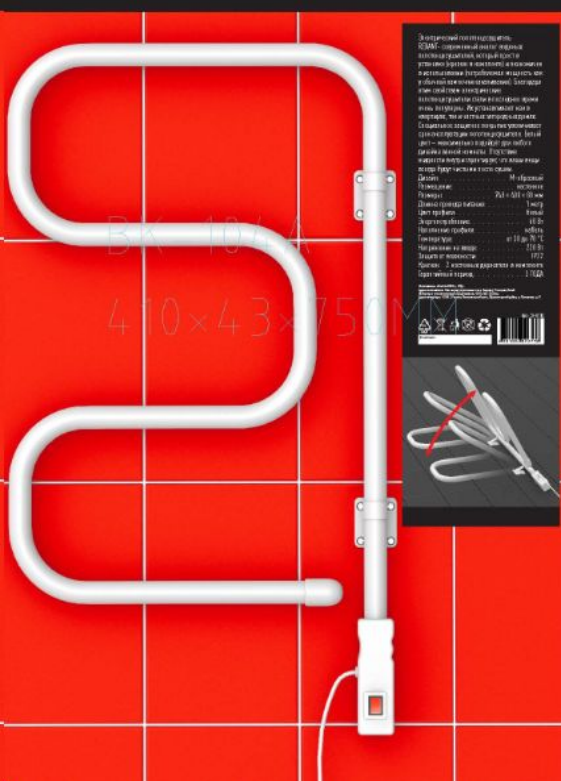

51-0703

Электрический полотенцесушитель REXANT 703 М-образный с боковым креплением

REXANT

**ЭЛЕКТРИЧЕСКИЙ
ПОЛОТЕНЦЕСУШИТЕЛЬ
REXANT-703**

Особенности и технические характеристики:

Дизайн: М-образный

Размещение: настенное

Размеры: 740 * 400 мм

Длина провода питания: 1 метр

Цвет профиля: белый

Энергопотребление: 60 W

Наполнение профиля: кабель

Температура: от 30 до 70 °C

Напряжение на входе: 220 W

Защита от влажности: IP22

Крепеж: 2 настенных держателя в комплекте

Гарантийный период: 3 ГОДА