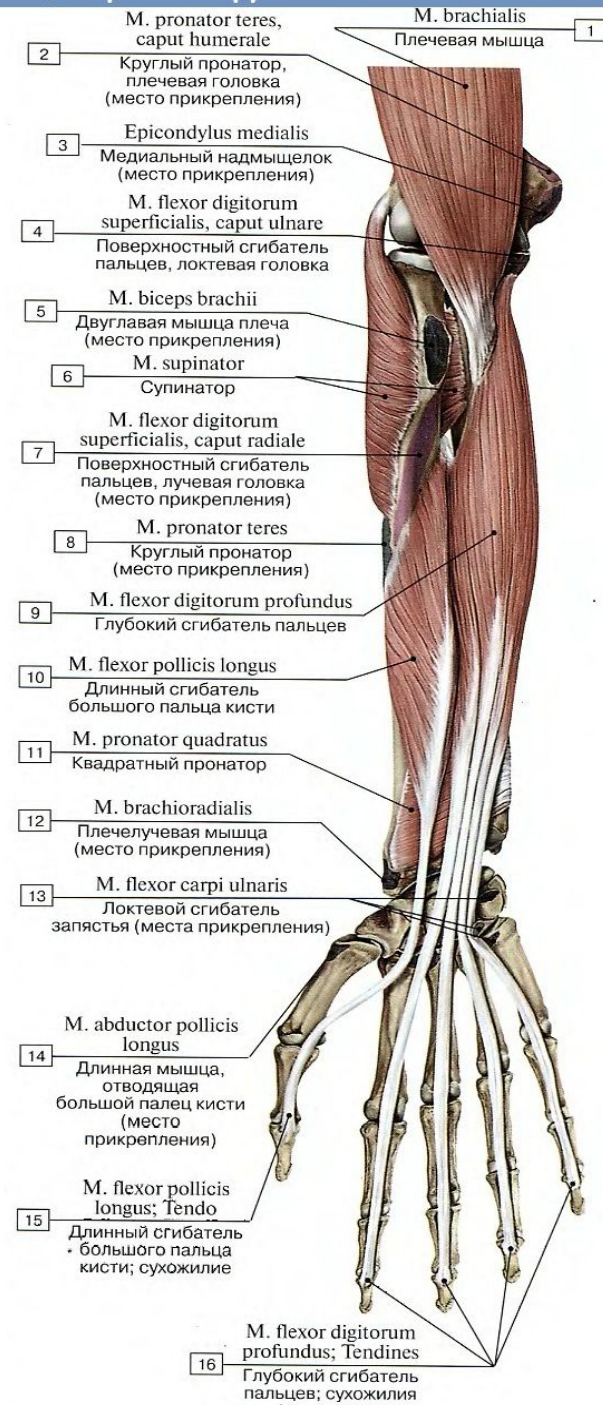

Мышцы предплечья, правого, передняя группа