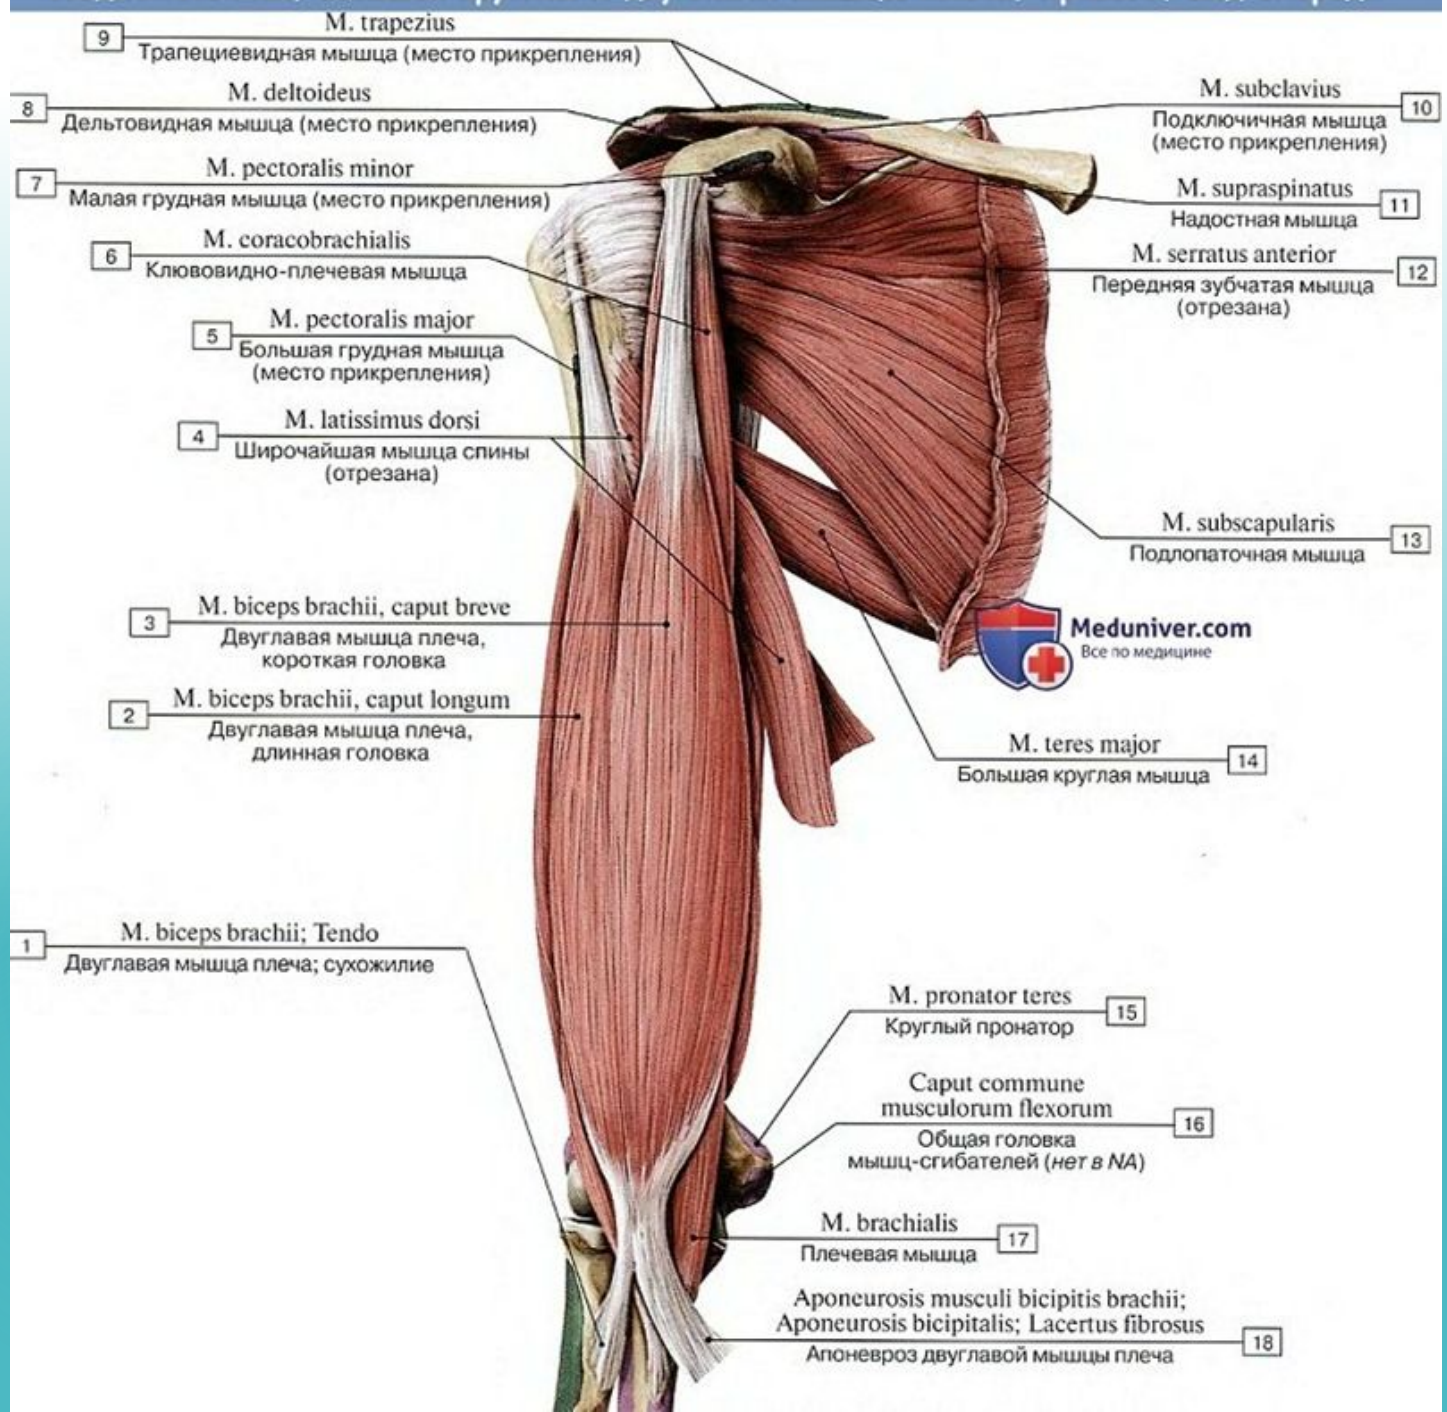

Мышцы плечевого пояса, вид спереди

1 М. subscapularis
Подлопаточная мышца

Мышцы плечевого пояса, вид сзади

Мышцы верхней конечности и груди, правой, вид сбоку

Плечевая и двуглавая мышцы плеча

Подлопаточная, большая круглая и двуглавая мышцы плеча, правого, вид спереди

Мышцы предплечья, передняя группа, глубокие слои

Схема мест прикрепления

места начала и прикрепления передней группы мышц предплечья — поверхностные сгибатели и круглый пронатор (схема)

глубокий сгибатель пальцев, вид спереди, поверхностные мышцы предплечья удалены

Квадратный и круглый пронаторы

(другие мышцы передней стороны предплечья удалены):

1 – Medial epicondyle; 2 – Joint capsule; Articular capsule; 3 – Biceps brachii; Tendon; 4 – Pronator teres; 5 – Supinator; 6 – Ulna; 7 – Radius; 8 – Interosseous membrane of forearm; 9 – Pronator quadratus