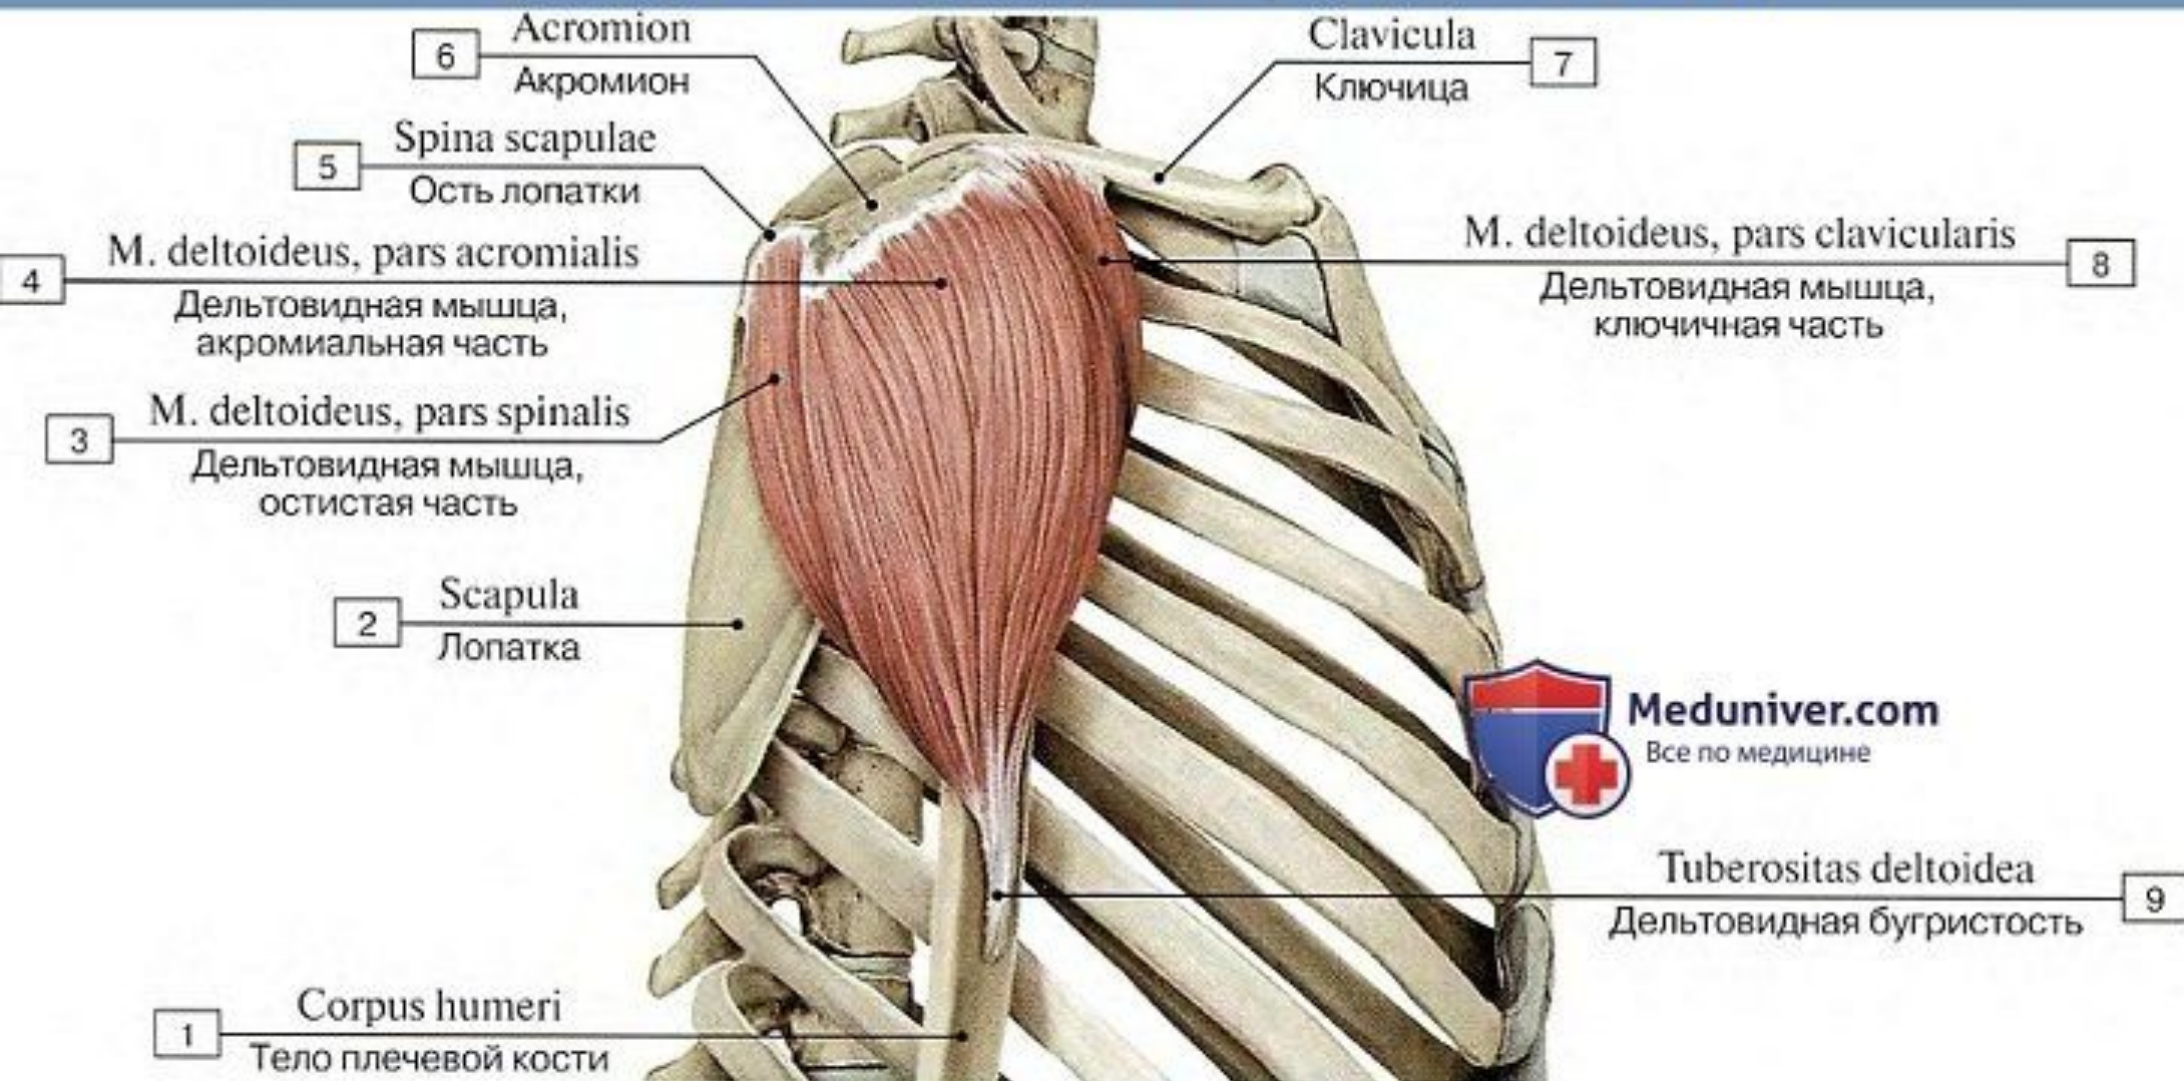

Мышцы верхних конечностей

Дельтовидная мышца, правая, вид сбоку

Мышцы плечевого пояса, вид сзади

Мышцы верхней конечности, вид сзади

Мышцы плечевого пояса, вид сзади

Мышцы плечевого пояса, вид сзади

Мышцы плечевого пояса, вид спереди

Мышцы плечевого пояса, вид спереди

1 М. subscapularis
Подлопаточная мышца

Мышцы плечевого пояса, вид сзади

Мышцы верхней конечности и груди, правой, вид сбоку

Плечевая и двуглавая мышцы плеча

Подлопаточная, большая круглая и двуглавая мышцы плеча, правого, вид спереди

Мышцы предплечья, передняя группа, глубокие слои

Схема мест прикрепления

места начала и прикрепления передней группы мышц предплечья — поверхностные сгибатели и круглый пронатор (схема)

глубокий сгибатель пальцев, вид спереди, поверхностные мышцы предплечья удалены

Квадратный и круглый пронаторы

(другие мышцы передней стороны предплечья удалены):

1 – Medial epicondyle; 2 – Joint capsule; Articular capsule; 3 – Biceps brachii; Tendon; 4 – Pronator teres; 5 – Supinator; 6 – Ulna; 7 – Radius; 8 – Interosseous membrane of forearm; 9 – Pronator quadratus