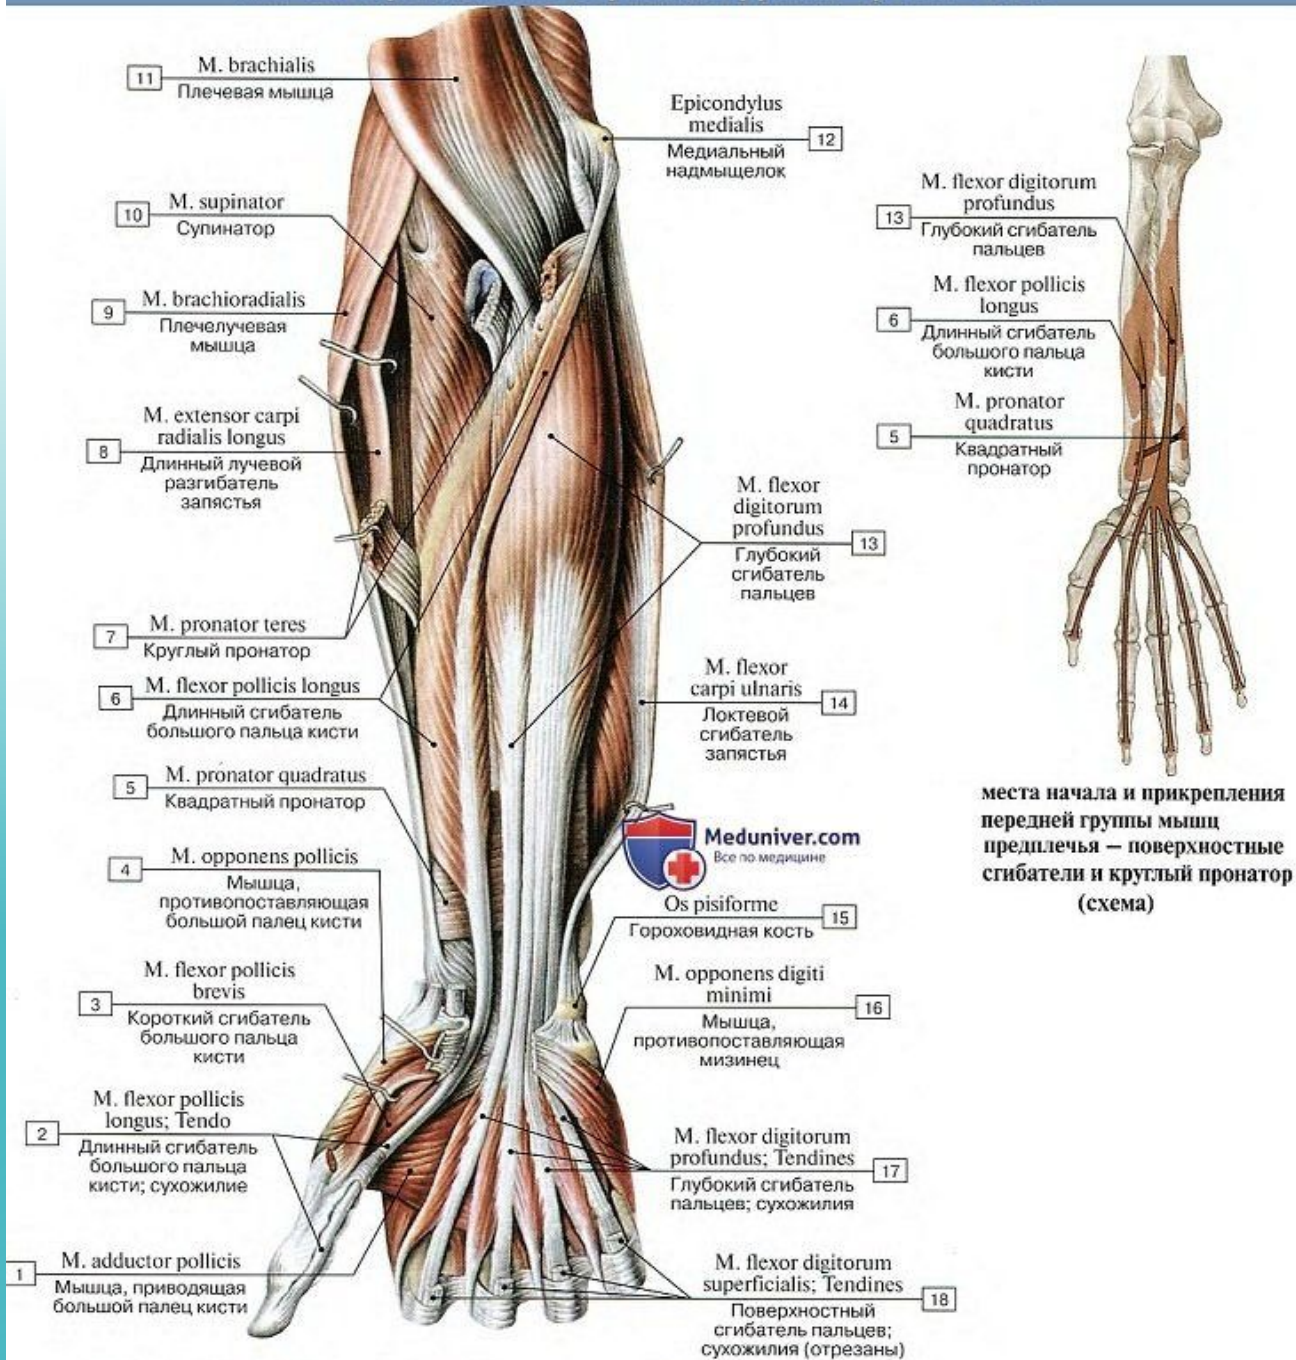

Мышцы предплечья, передняя группа, глубокие слои

Схема мест прикрепления

места начала и прикрепления передней группы мышц предплечья — поверхностные сгибатели и круглый пронатор (схема)

глубокий сгибатель пальцев, вид спереди, поверхностные мышцы предплечья удалены