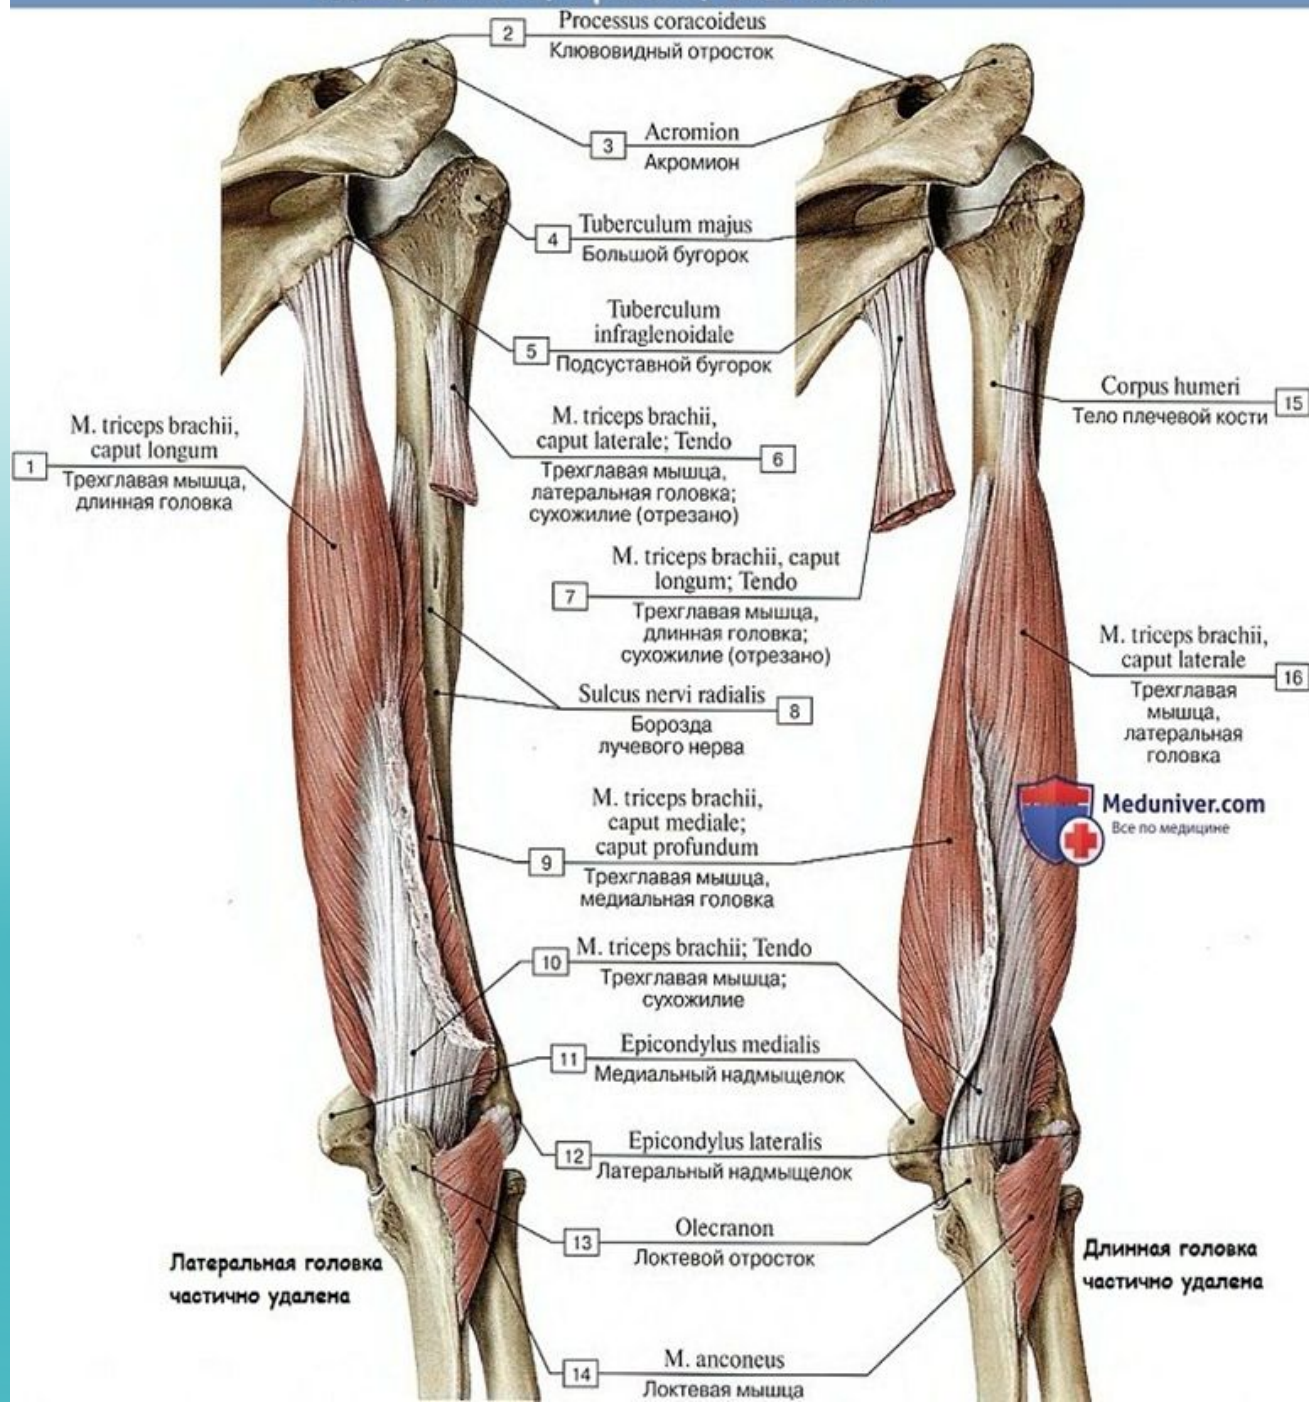

Большая круглая, клювовидно-плечевая и плечевая мышцы, правые, вид спереди

 **Meduniver.com**
Все по медицине

Мышцы верхней конечности, вид сзади

Мышцы плеча, правого, вид сзади

Мышцы предплечья, передняя группа, поверхностный слой

Мышцы предплечья, передняя группа, глубокие слои

Схема мест прикрепления

места начала и прикрепления передней группы мышц предплечья — поверхностные сгибатели и круглый пронатор (схема)

глубокий сгибатель пальцев, вид спереди, поверхностные мышцы предплечья удалены