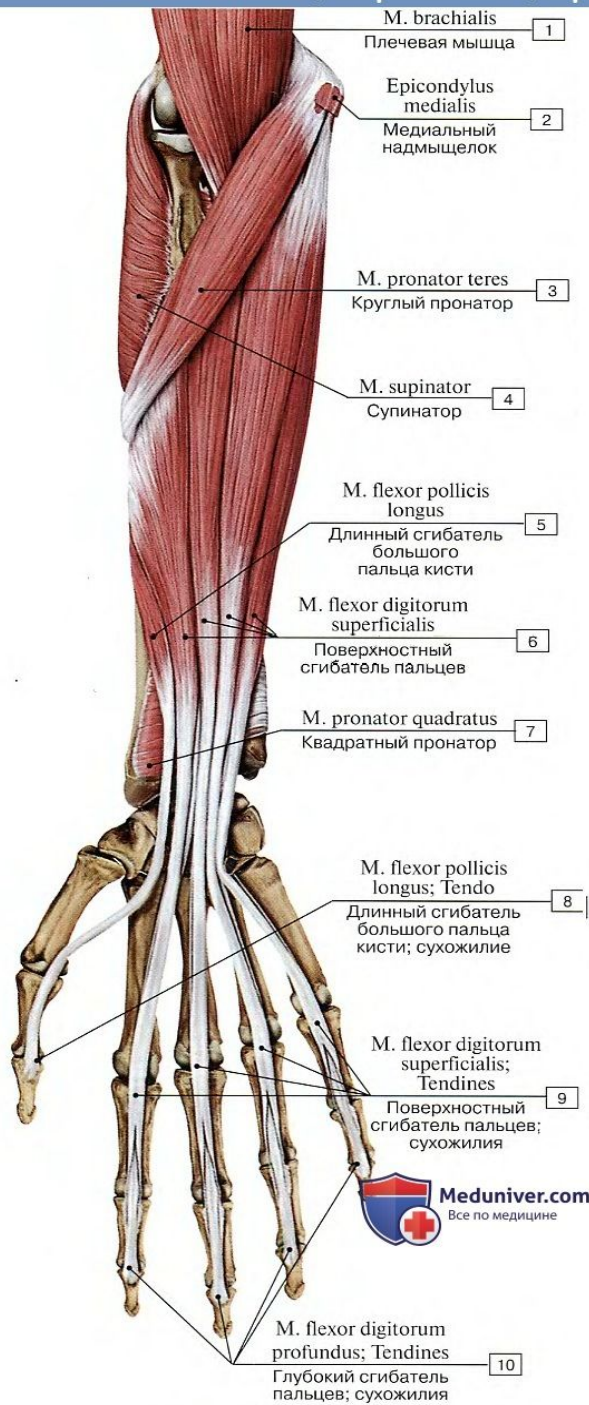

Мышцы предплечья, правого, передняя группа