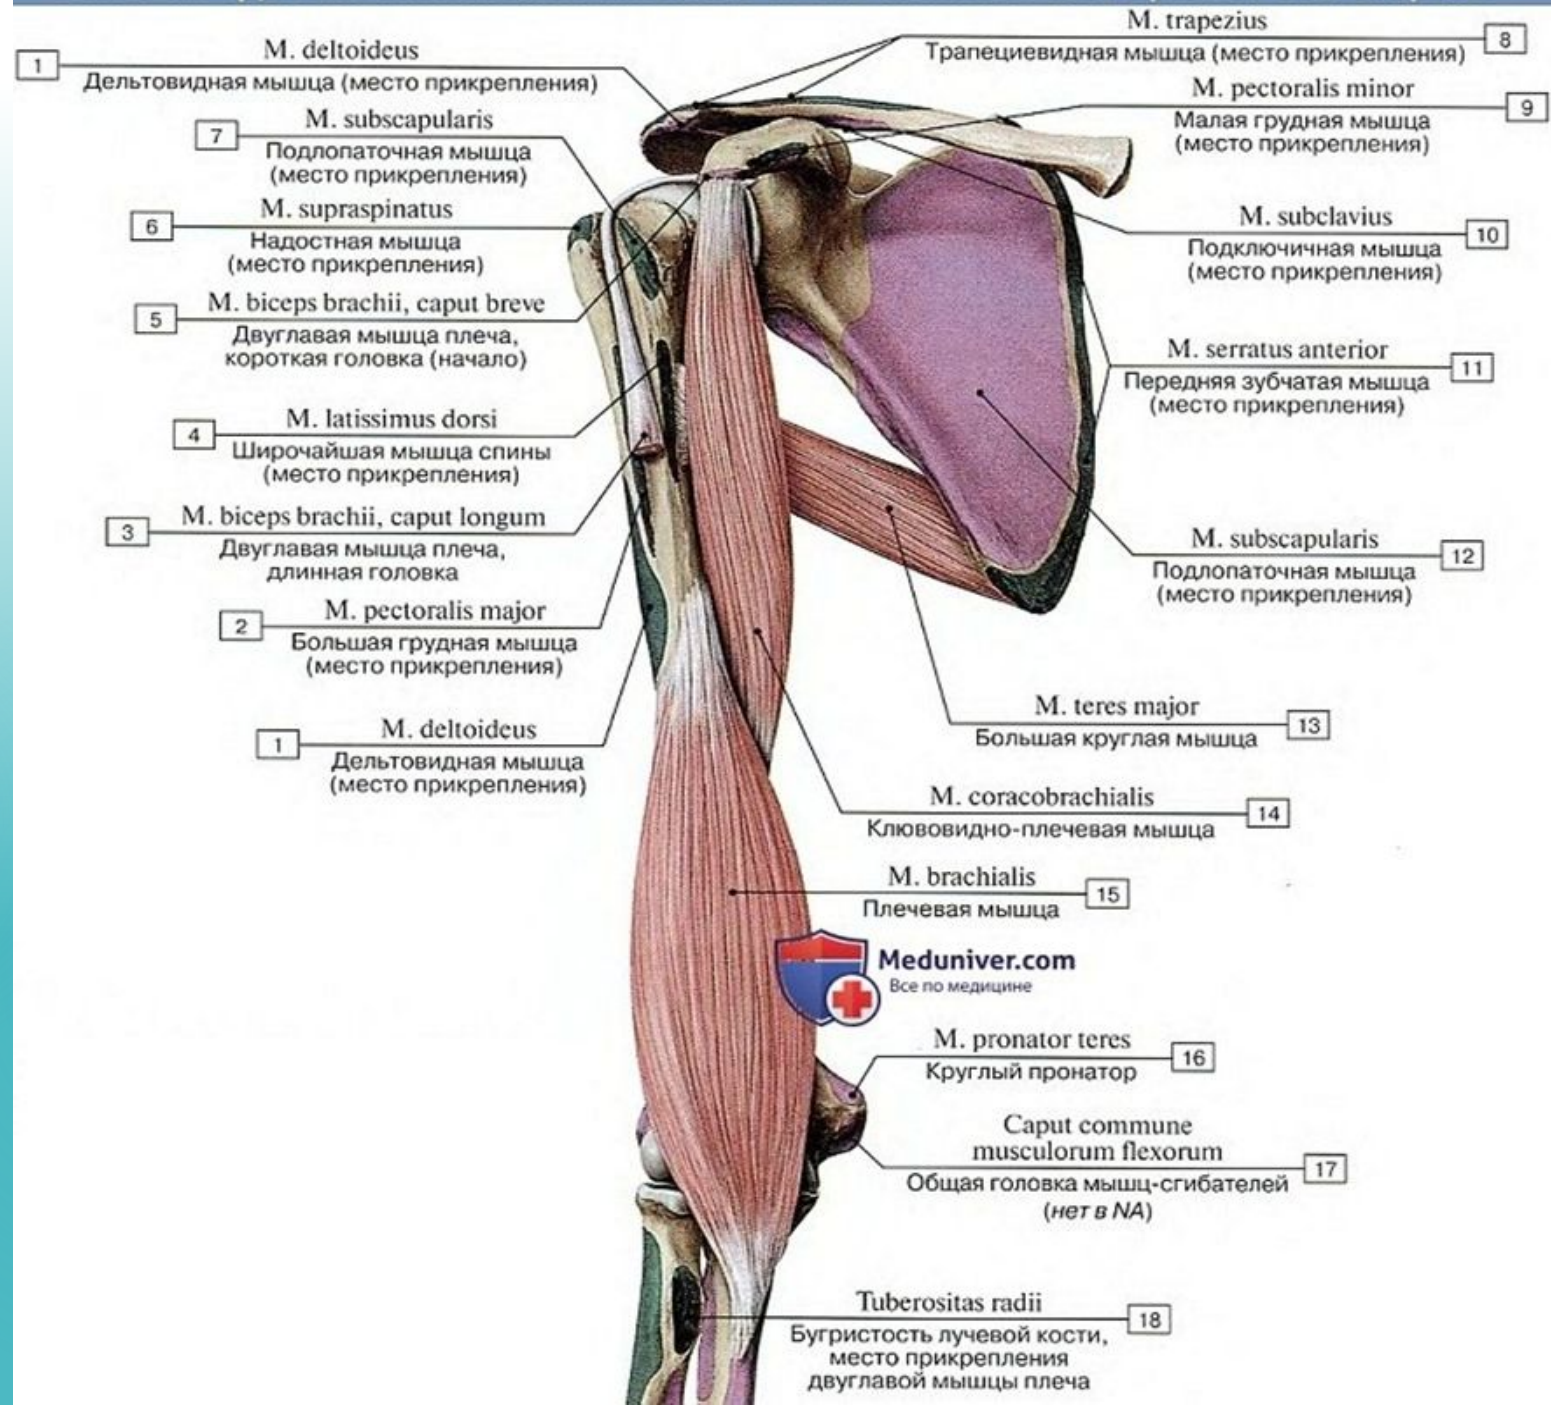

Большая круглая, клювовидно-плечевая и плечевая мышцы, правые, вид спереди

Meduniver.com
Все по медицине