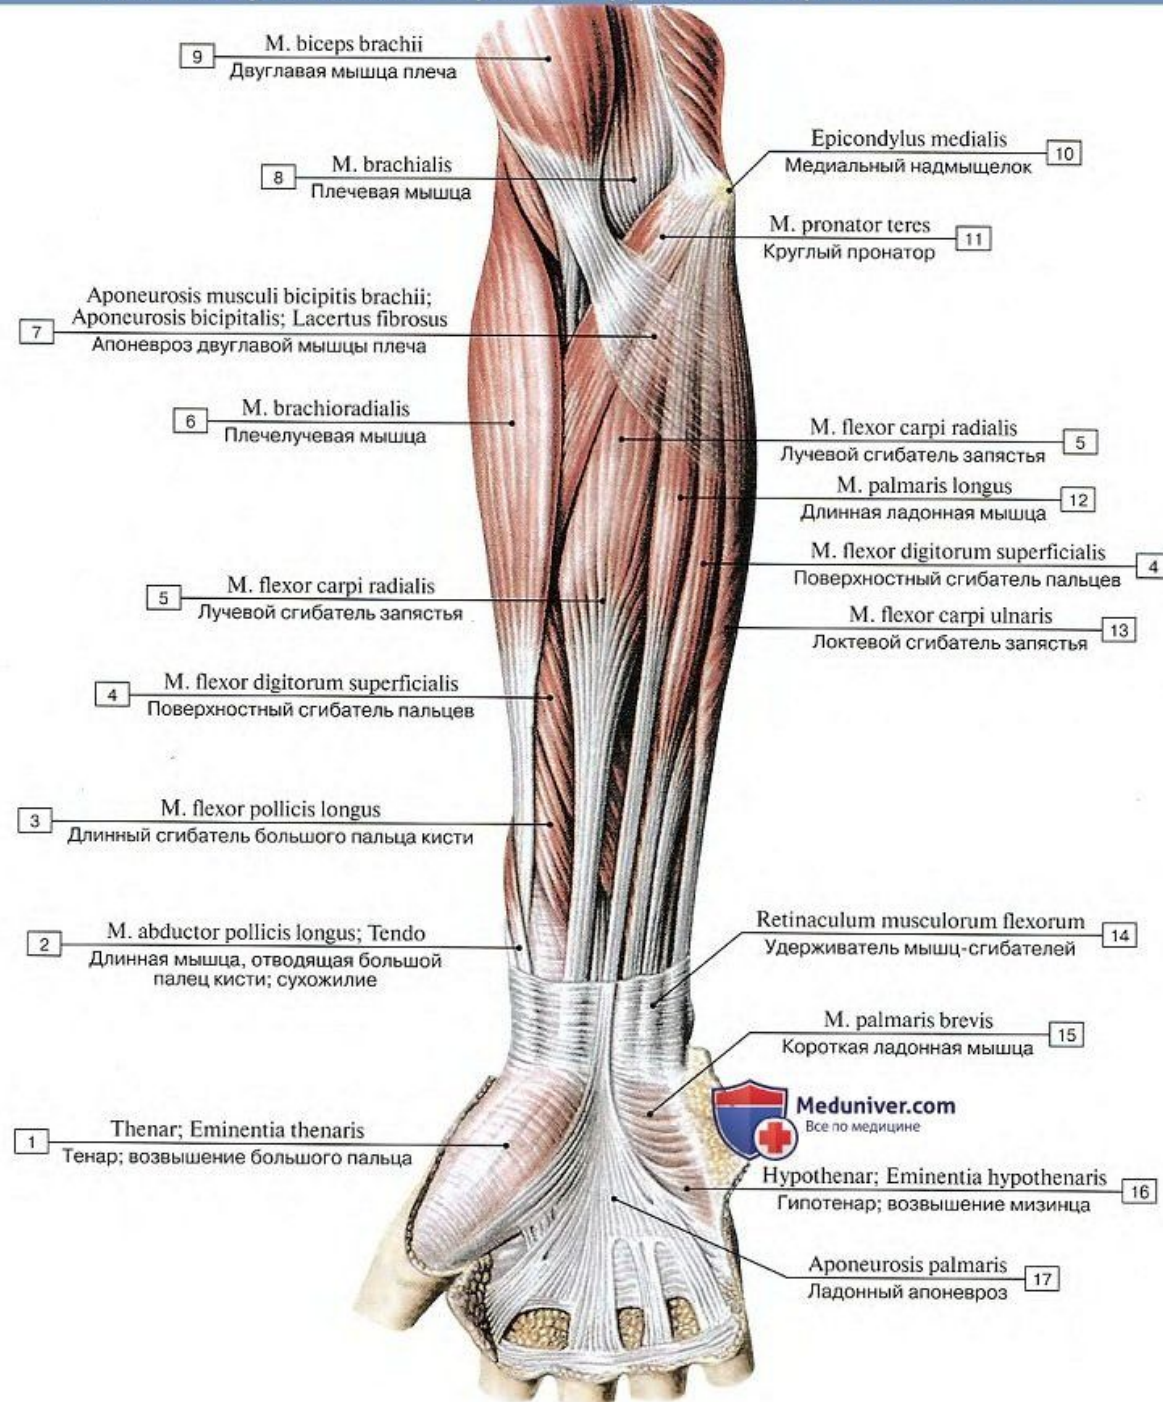

Большая круглая, клювовидно-плечевая и плечевая мышцы, правые, вид спереди

 **Meduniver.com**
Все по медицине

Мышцы верхней конечности, вид сзади

Мышцы плеча, правого, вид сзади

Мышцы предплечья, передняя группа, поверхностный слой

Мышцы предплечья, передняя группа, глубокие слои

Схема мест прикрепления

места начала и прикрепления передней группы мышц предплечья — поверхностные сгибатели и круглый пронатор (схема)

глубокий сгибатель пальцев, вид спереди, поверхностные мышцы предплечья удалены