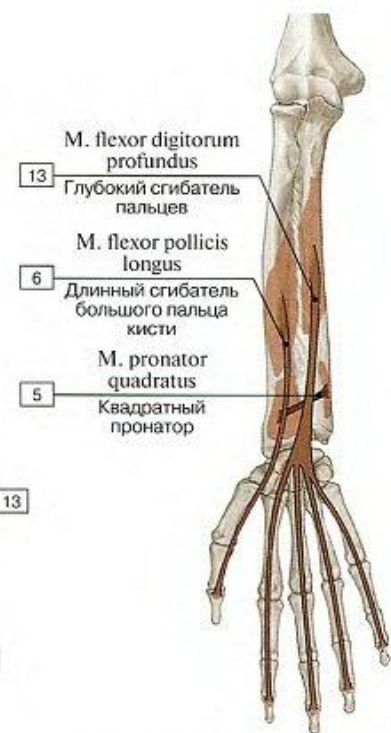

Большая круглая, клювовидно-плечевая и плечевая мышцы, правые, вид спереди

 **Meduniver.com**
Все по медицине

Мышцы верхней конечности, вид сзади

Мышцы плеча, правого, вид сзади

Мышцы предплечья, передняя группа, поверхностный слой

Мышцы предплечья, передняя группа, глубокие слои

Схема мест прикрепления

места начала и прикрепления передней группы мышц предплечья — поверхностные сгибатели и круглый пронатор (схема)

глубокий сгибатель пальцев, вид спереди, поверхностные мышцы предплечья удалены

Квадратный и круглый пронаторы

(другие мышцы передней стороны предплечья удалены):

1 – Medial epicondyle; 2 – Joint capsule; Articular capsule; 3 – Biceps brachii; Tendon; 4 – Pronator teres; 5 – Supinator; 6 – Ulna; 7 – Radius; 8 – Interosseous membrane of forearm; 9 – Pronator quadratus