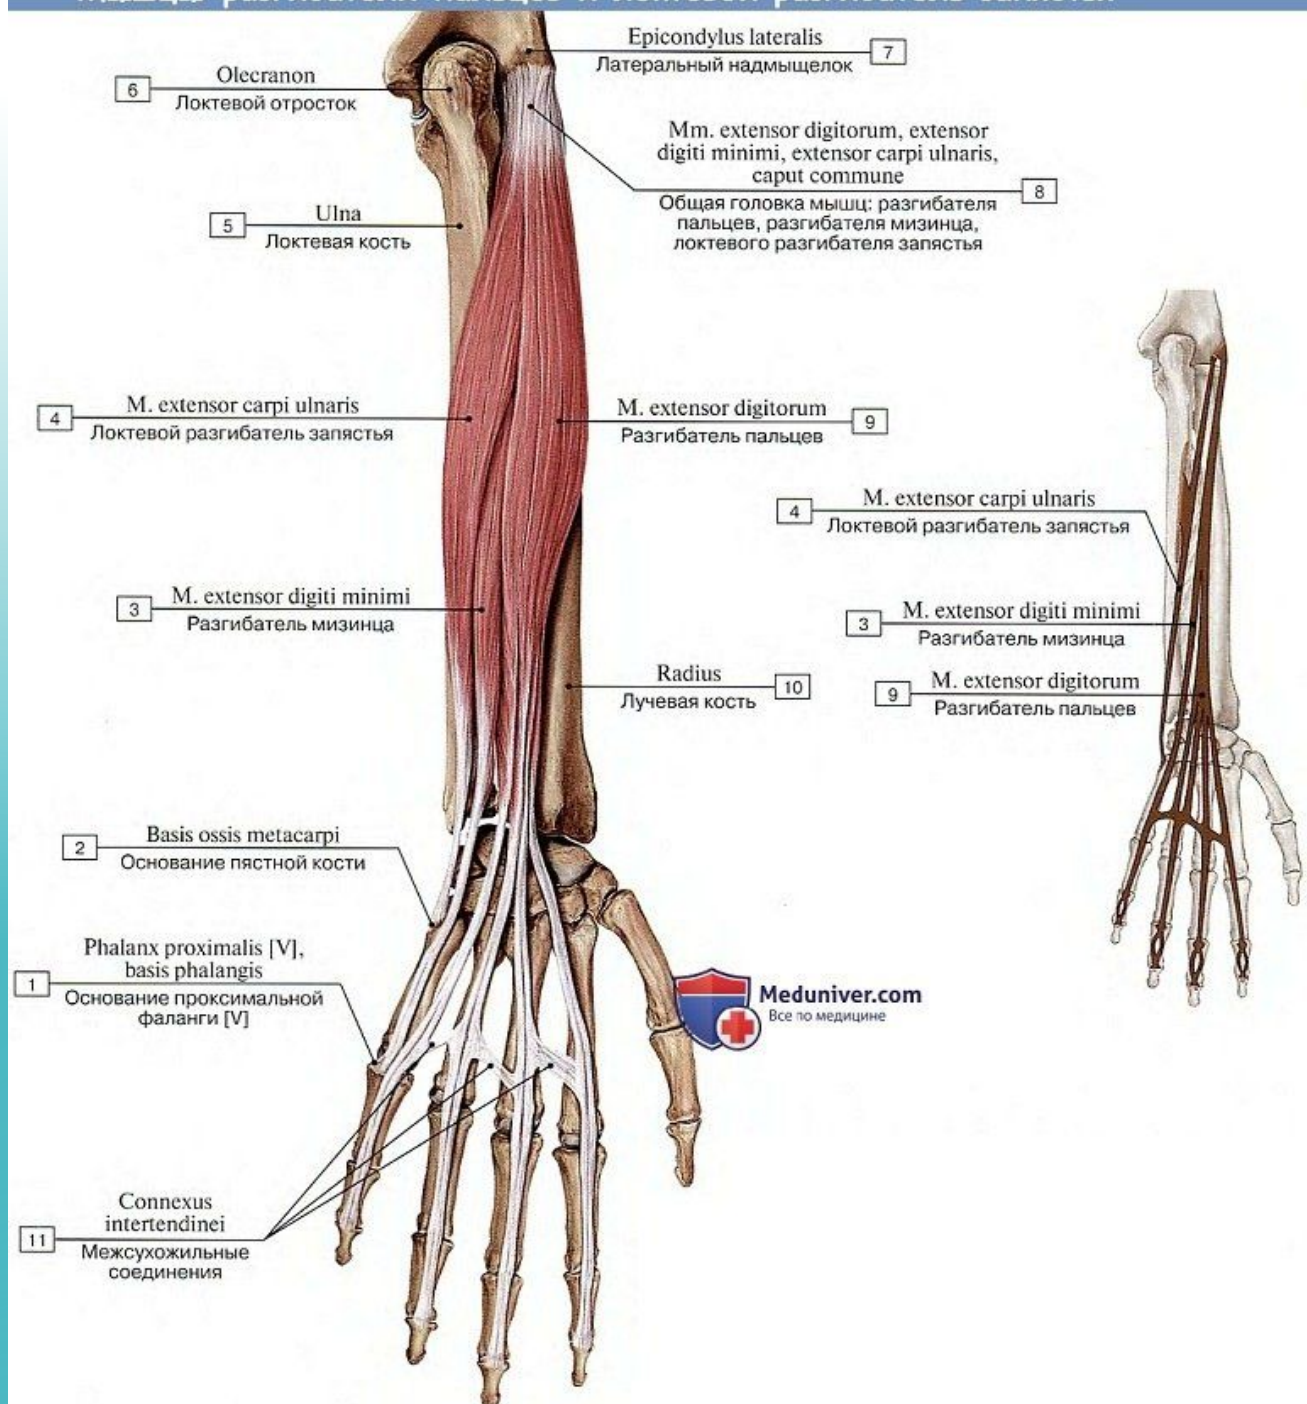

Мышцы-разгибатели пальцев и локтевой разгибатель запястья