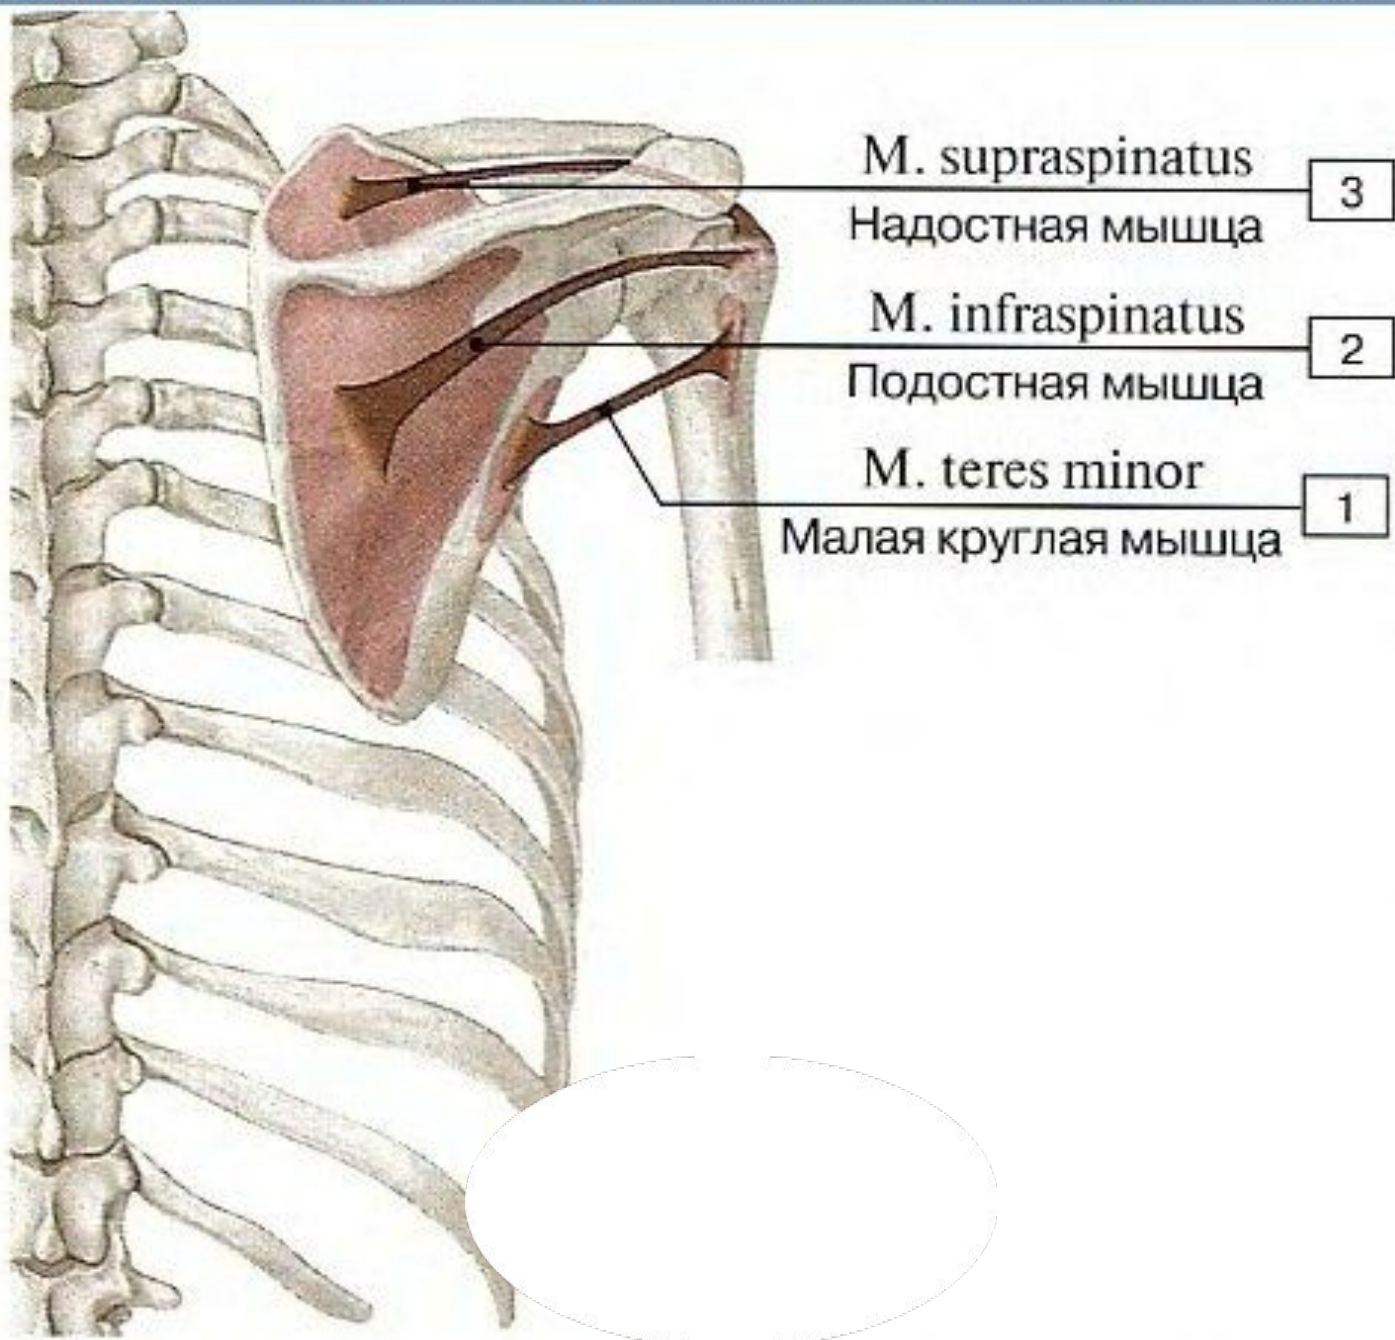

Мышцы верхних конечностей

Дельтовидная мышца, правая, вид сбоку

Мышцы плечевого пояса, вид сзади

Мышцы верхней конечности, вид сзади

Мышцы плечевого пояса, вид сзади

Мышцы плечевого пояса, вид сзади

Мышцы плечевого пояса, вид спереди

Мышцы плечевого пояса, вид спереди

1 М. subscapularis
Подлопаточная мышца

Мышцы плечевого пояса, вид сзади

Мышцы верхней конечности и груди, правой, вид сбоку

Плечевая и двуглавая мышцы плеча

Подлопаточная, большая круглая и двуглавая мышцы плеча, правого, вид спереди

Мышцы предплечья, передняя группа, глубокие слои

Схема мест прикрепления

места начала и прикрепления передней группы мышц предплечья — поверхностные сгибатели и круглый пронатор (схема)

глубокий сгибатель пальцев, вид спереди, поверхностные мышцы предплечья удалены