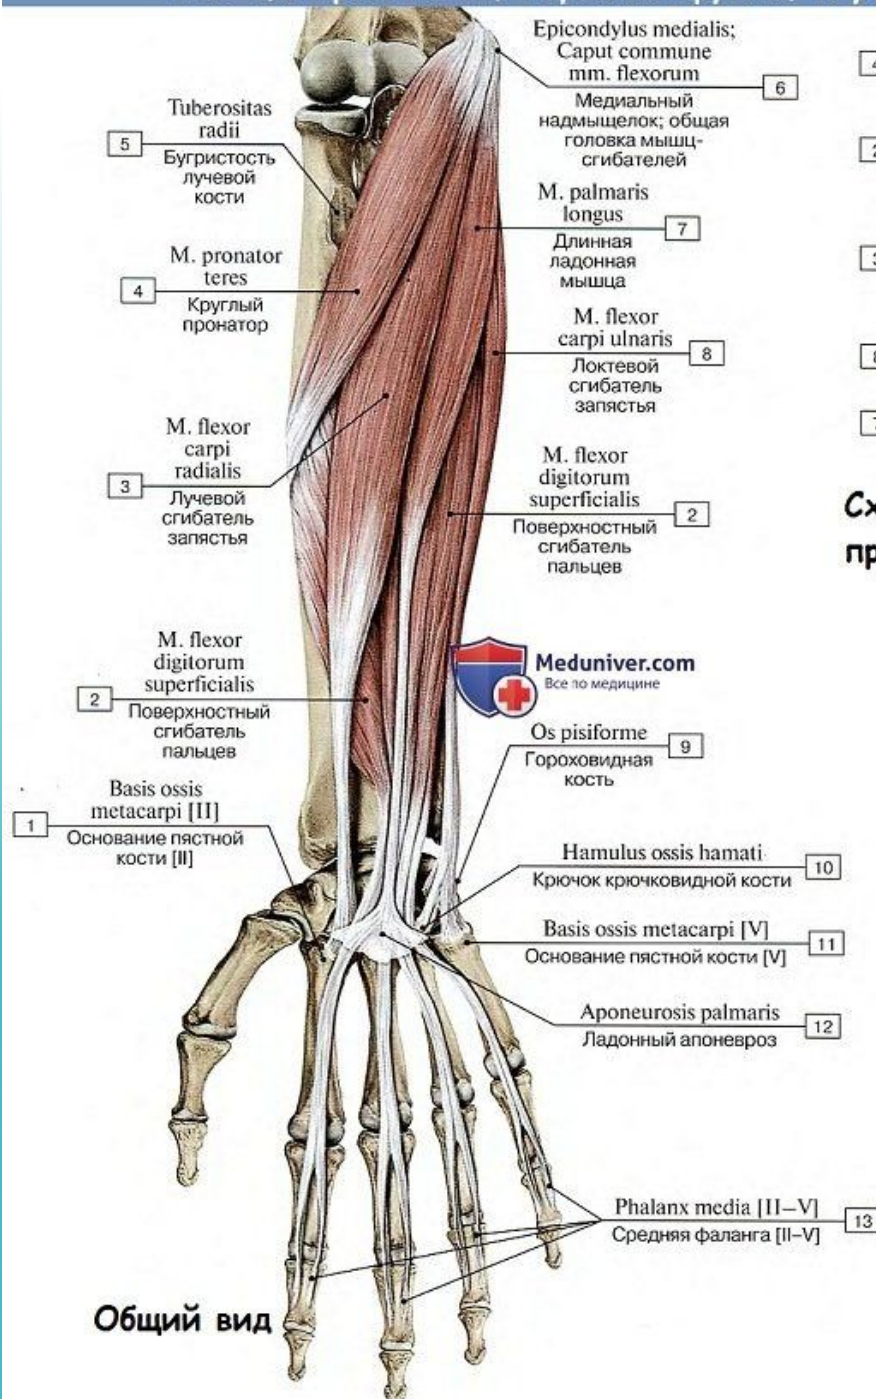

Мышцы предплечья, передняя группа, глубокие слои

Схема мест прикрепления

места начала и прикрепления передней группы мышц предплечья — поверхностные сгибатели и круглый пронатор (схема)

глубокий сгибатель пальцев, вид спереди, поверхностные мышцы предплечья удалены