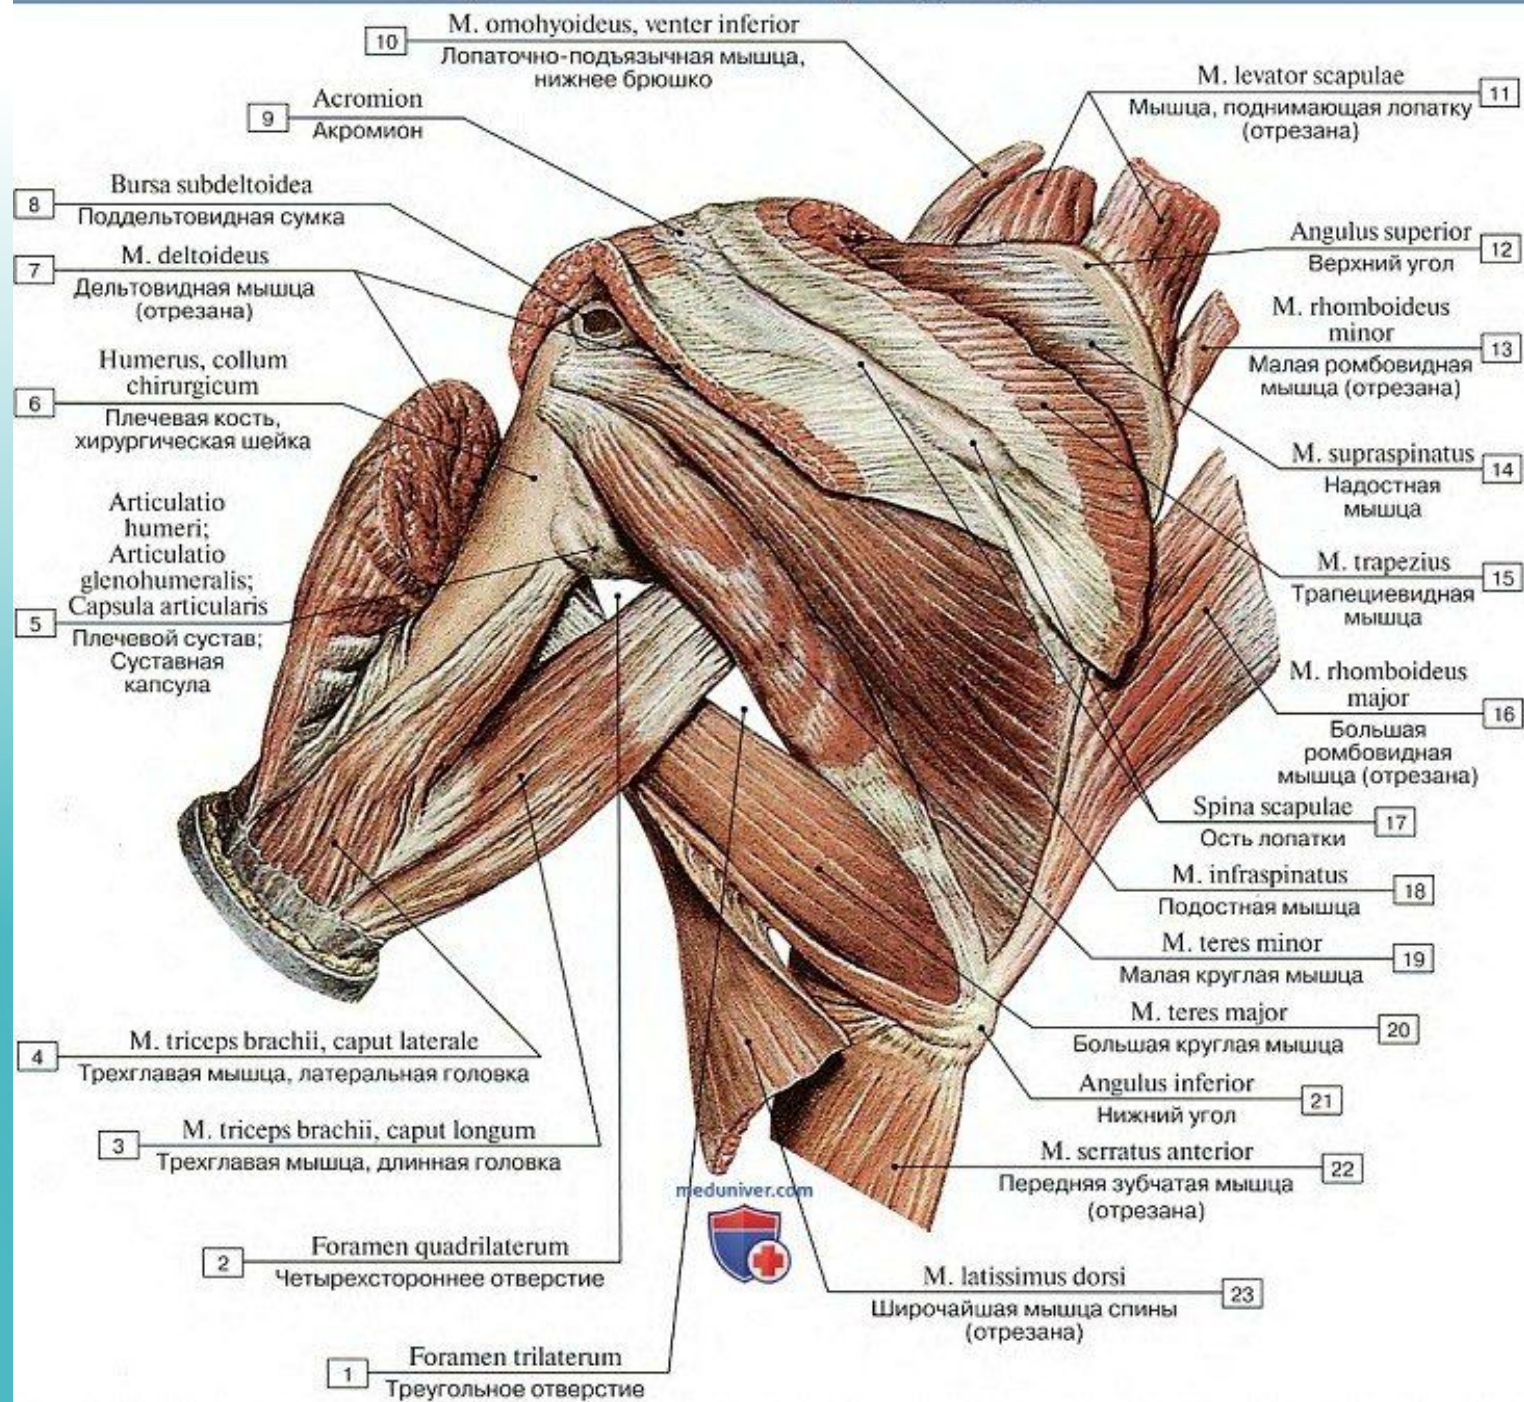

Мышцы верхних конечностей

Дельтовидная мышца, правая, вид сбоку

Мышцы плечевого пояса, вид сзади

Мышцы верхней конечности, вид сзади

Мышцы плечевого пояса, вид сзади

Мышцы плечевого пояса, вид сзади

Мышцы плечевого пояса, вид спереди

Мышцы предплечья, передняя группа, глубокие слои

Схема мест прикрепления

места начала и прикрепления передней группы мышц предплечья — поверхностные сгибатели и круглый пронатор (схема)

глубокий сгибатель пальцев, вид спереди, поверхностные мышцы предплечья удалены

Квадратный и круглый пронаторы

(другие мышцы передней стороны предплечья удалены):

1 – Medial epicondyle; 2 – Joint capsule; Articular capsule; 3 – Biceps brachii; Tendon; 4 – Pronator teres; 5 – Supinator; 6 – Ulna; 7 – Radius; 8 – Interosseous membrane of forearm; 9 – Pronator quadratus