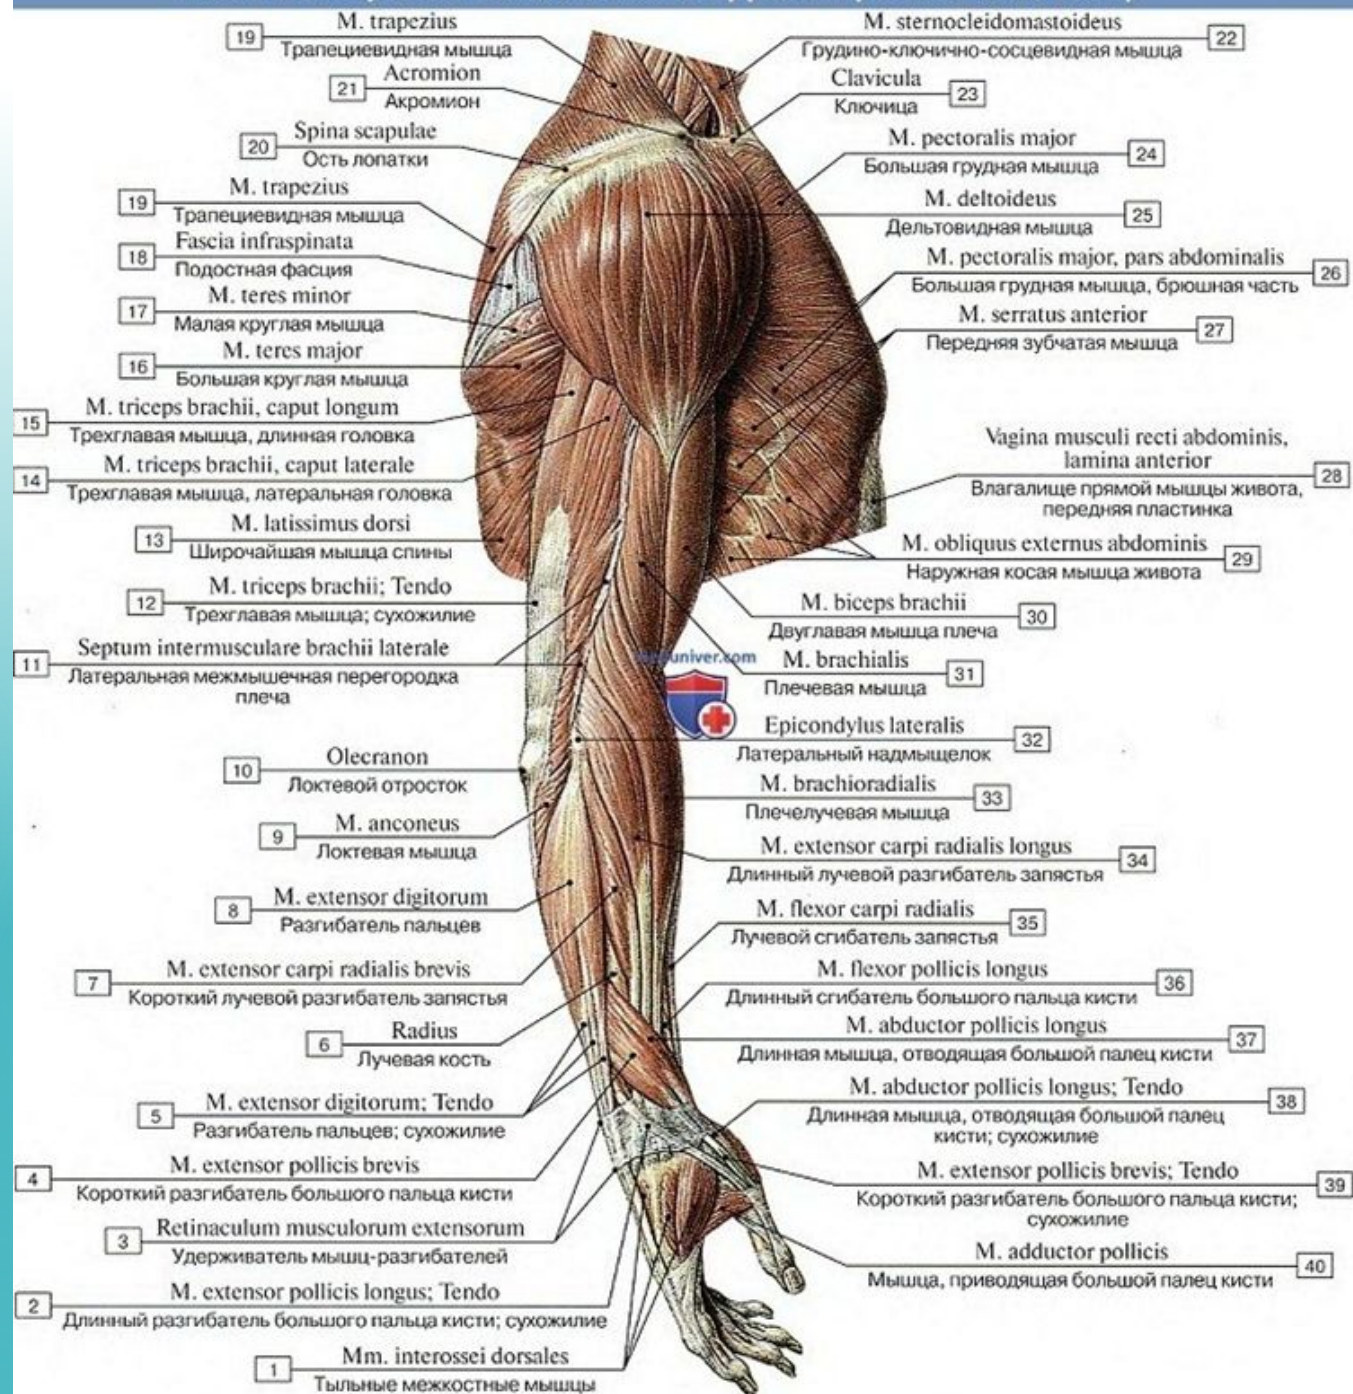

Мышцы плечевого пояса, вид спереди

1 М. subscapularis
Подлопаточная мышца

Мышцы плечевого пояса, вид сзади

Мышцы верхней конечности и груди, правой, вид сбоку

Плечевая и двуглавая мышцы плеча

Подлопаточная, большая круглая и двуглавая мышцы плеча, правого, вид спереди

Большая круглая, клювовидно-плечевая и плечевая мышцы, правые, вид спереди

 **Meduniver.com**
Все по медицине

Мышцы верхней конечности, вид сзади

Мышцы плеча, правого, вид сзади

Мышцы предплечья, передняя группа, поверхностный слой

Мышцы предплечья, передняя группа, глубокие слои

Схема мест прикрепления

места начала и прикрепления передней группы мышц предплечья — поверхностные сгибатели и круглый пронатор (схема)

глубокий сгибатель пальцев, вид спереди, поверхностные мышцы предплечья удалены