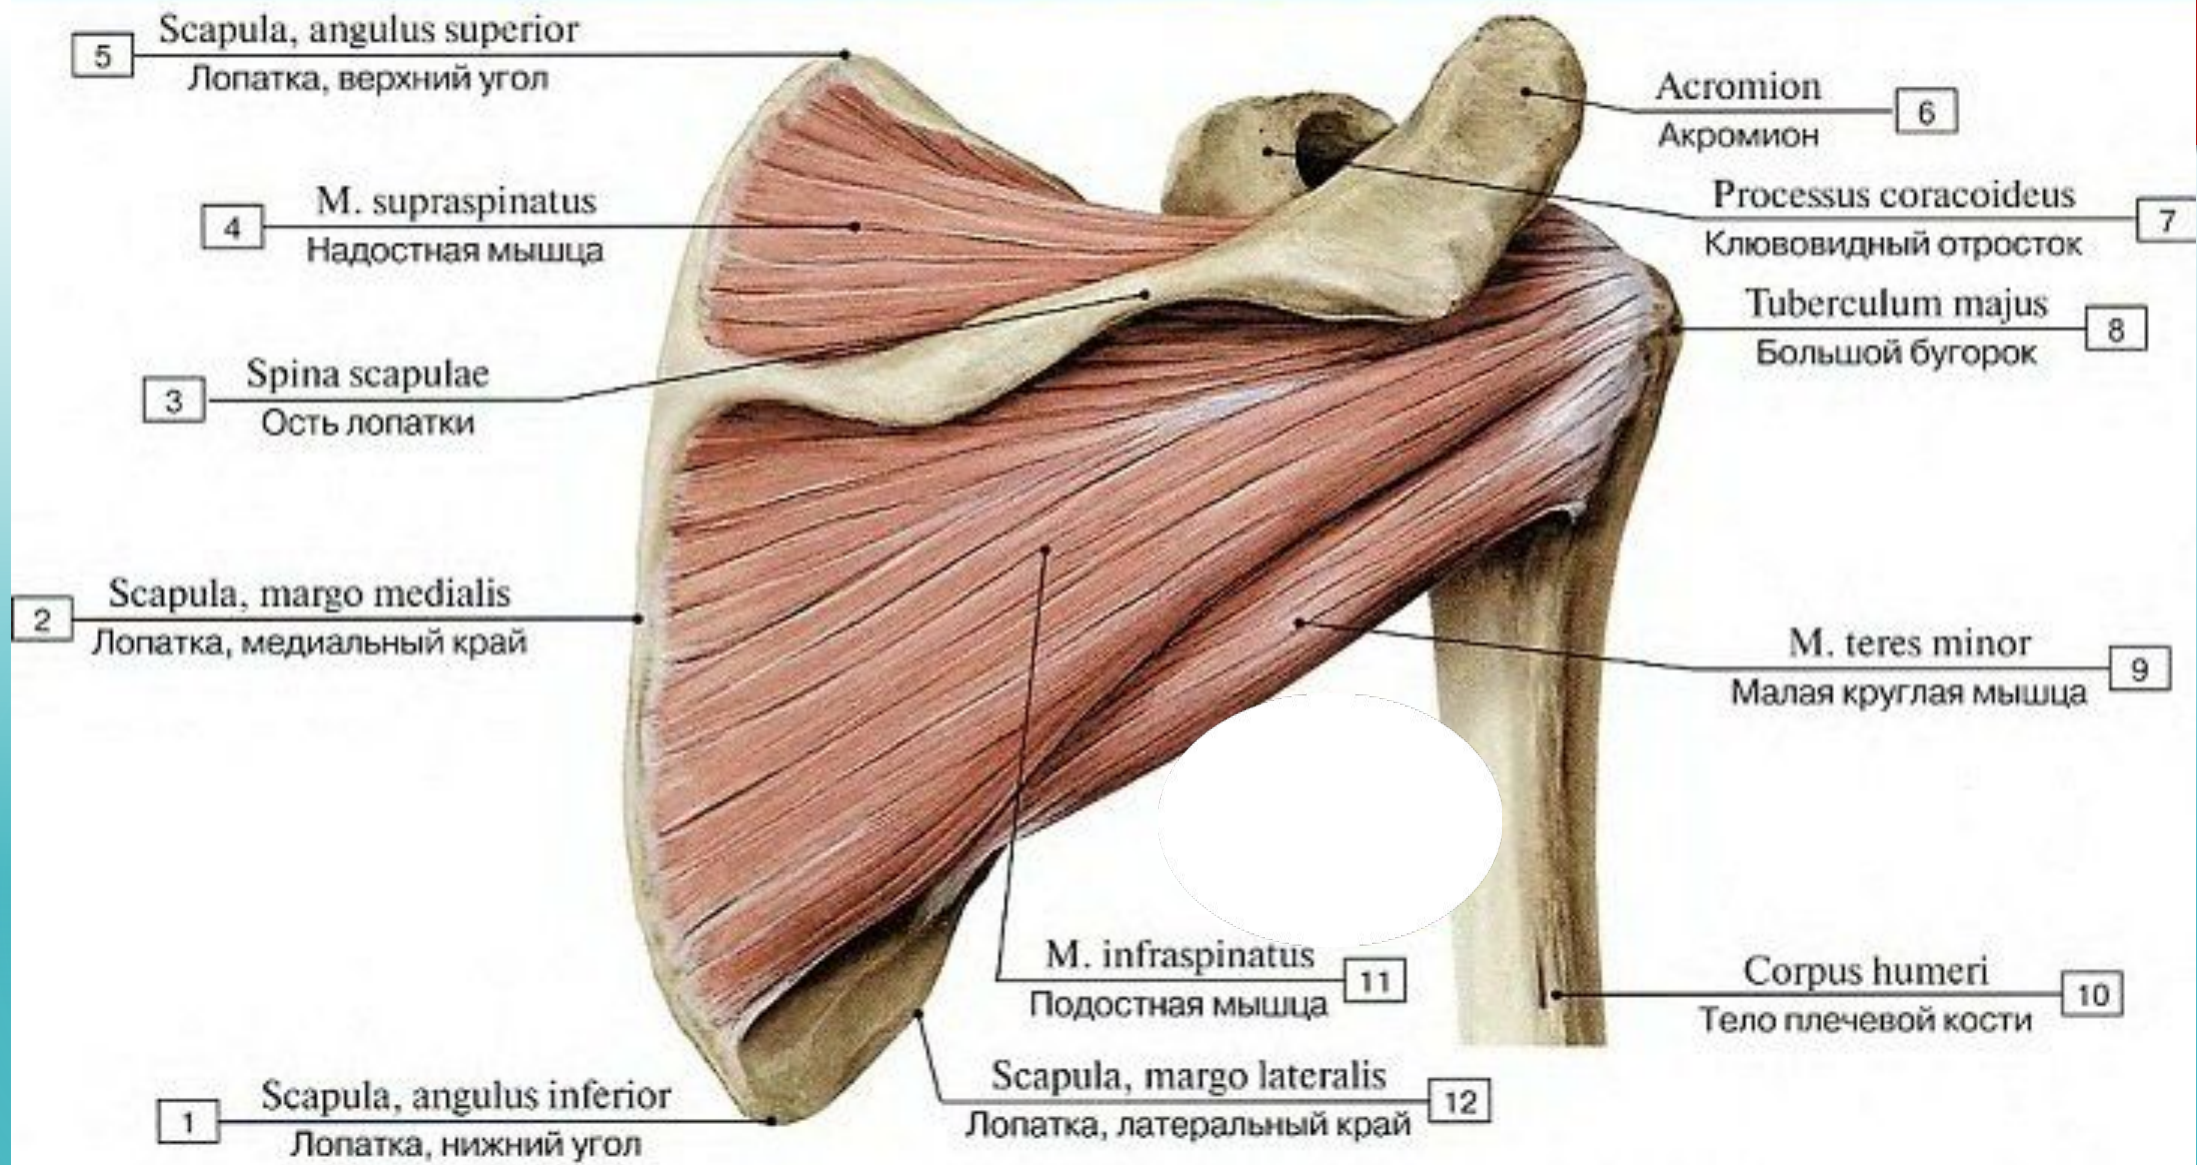

Мышцы верхних конечностей

Дельтовидная мышца, правая, вид сбоку

Мышцы плечевого пояса, вид сзади

Мышцы верхней конечности, вид сзади

Мышцы плечевого пояса, вид сзади

Мышцы плечевого пояса, вид сзади

Мышцы плечевого пояса, вид спереди

Мышцы предплечья, передняя группа, глубокие слои

Схема мест прикрепления

места начала и прикрепления передней группы мышц предплечья — поверхностные сгибатели и круглый пронатор (схема)

глубокий сгибатель пальцев, вид спереди, поверхностные мышцы предплечья удалены