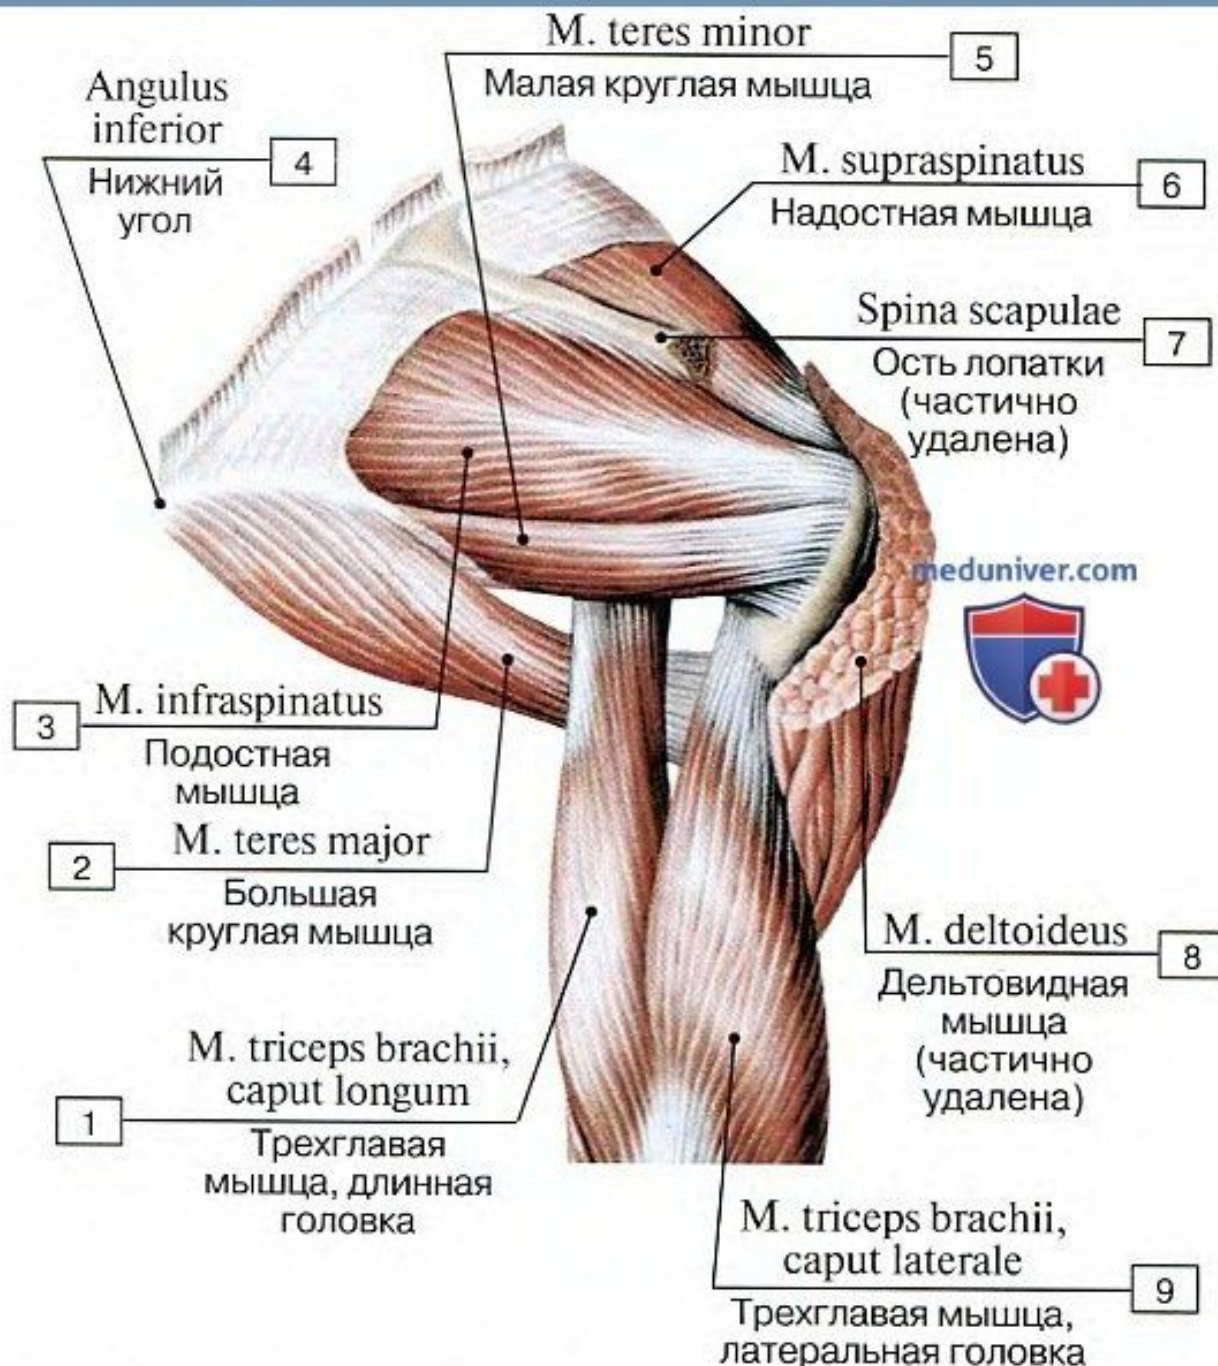

Мышцы верхних конечностей

Дельтовидная мышца, правая, вид сбоку

Мышцы плечевого пояса, вид сзади

Мышцы верхней конечности, вид сзади

Мышцы плечевого пояса, вид сзади

Мышцы плечевого пояса, вид сзади

Мышцы плечевого пояса, вид спереди

Мышцы плечевого пояса, вид спереди

1 М. subscapularis
Подлопаточная мышца

Мышцы плечевого пояса, вид сзади

Мышцы верхней конечности и груди, правой, вид сбоку

Плечевая и двуглавая мышцы плеча

Подлопаточная, большая круглая и двуглавая мышцы плеча, правого, вид спереди