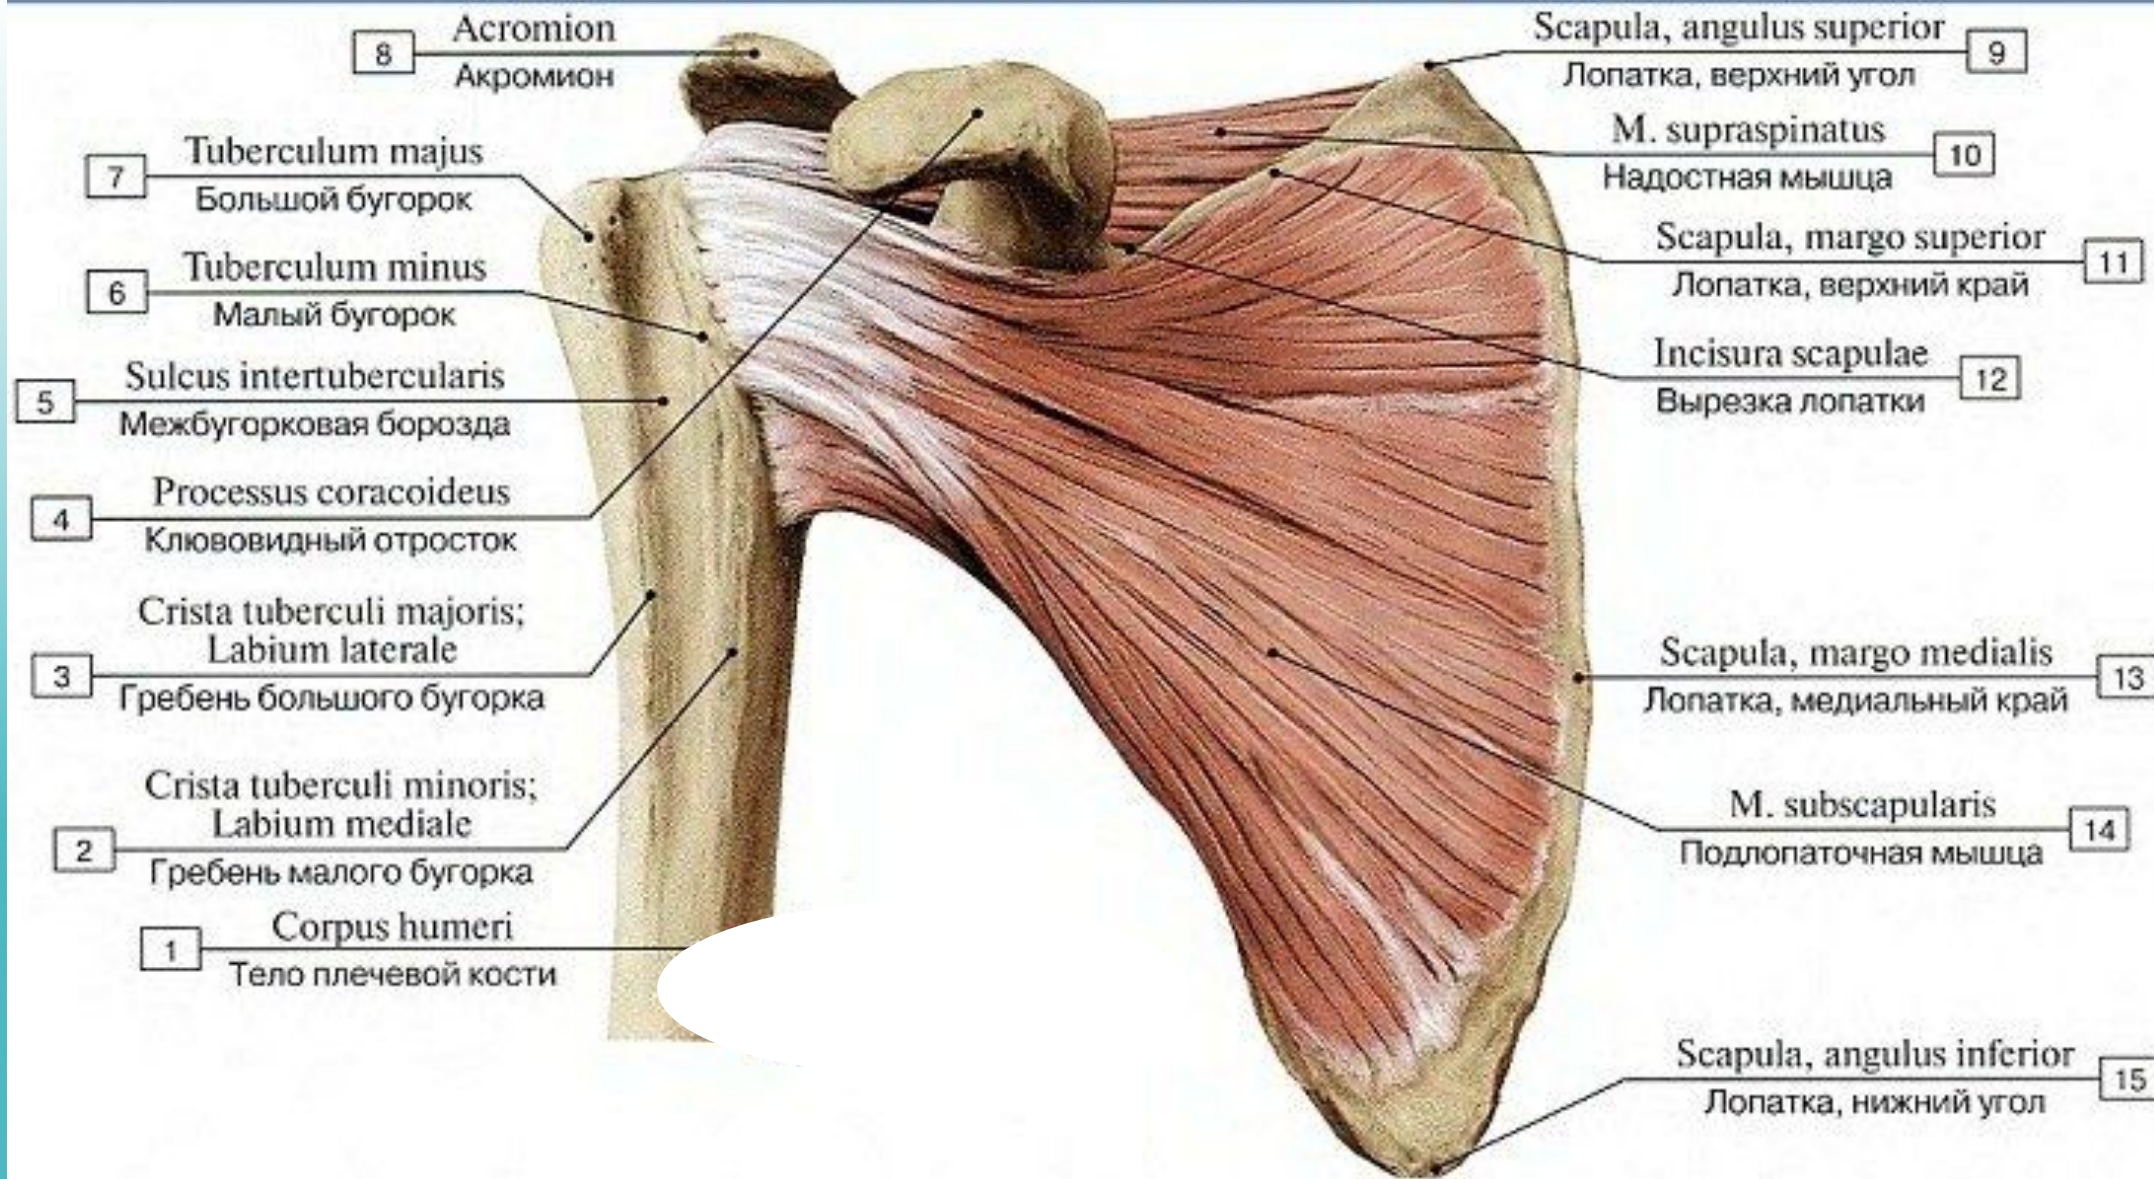

Мышцы верхних конечностей

Дельтовидная мышца, правая, вид сбоку

Мышцы плечевого пояса, вид сзади

Мышцы верхней конечности, вид сзади

Мышцы плечевого пояса, вид сзади

Мышцы плечевого пояса, вид сзади

Мышцы плечевого пояса, вид спереди

Мышцы предплечья, передняя группа, глубокие слои

Схема мест прикрепления

места начала и прикрепления передней группы мышц предплечья — поверхностные сгибатели и круглый пронатор (схема)

глубокий сгибатель пальцев, вид спереди, поверхностные мышцы предплечья удалены