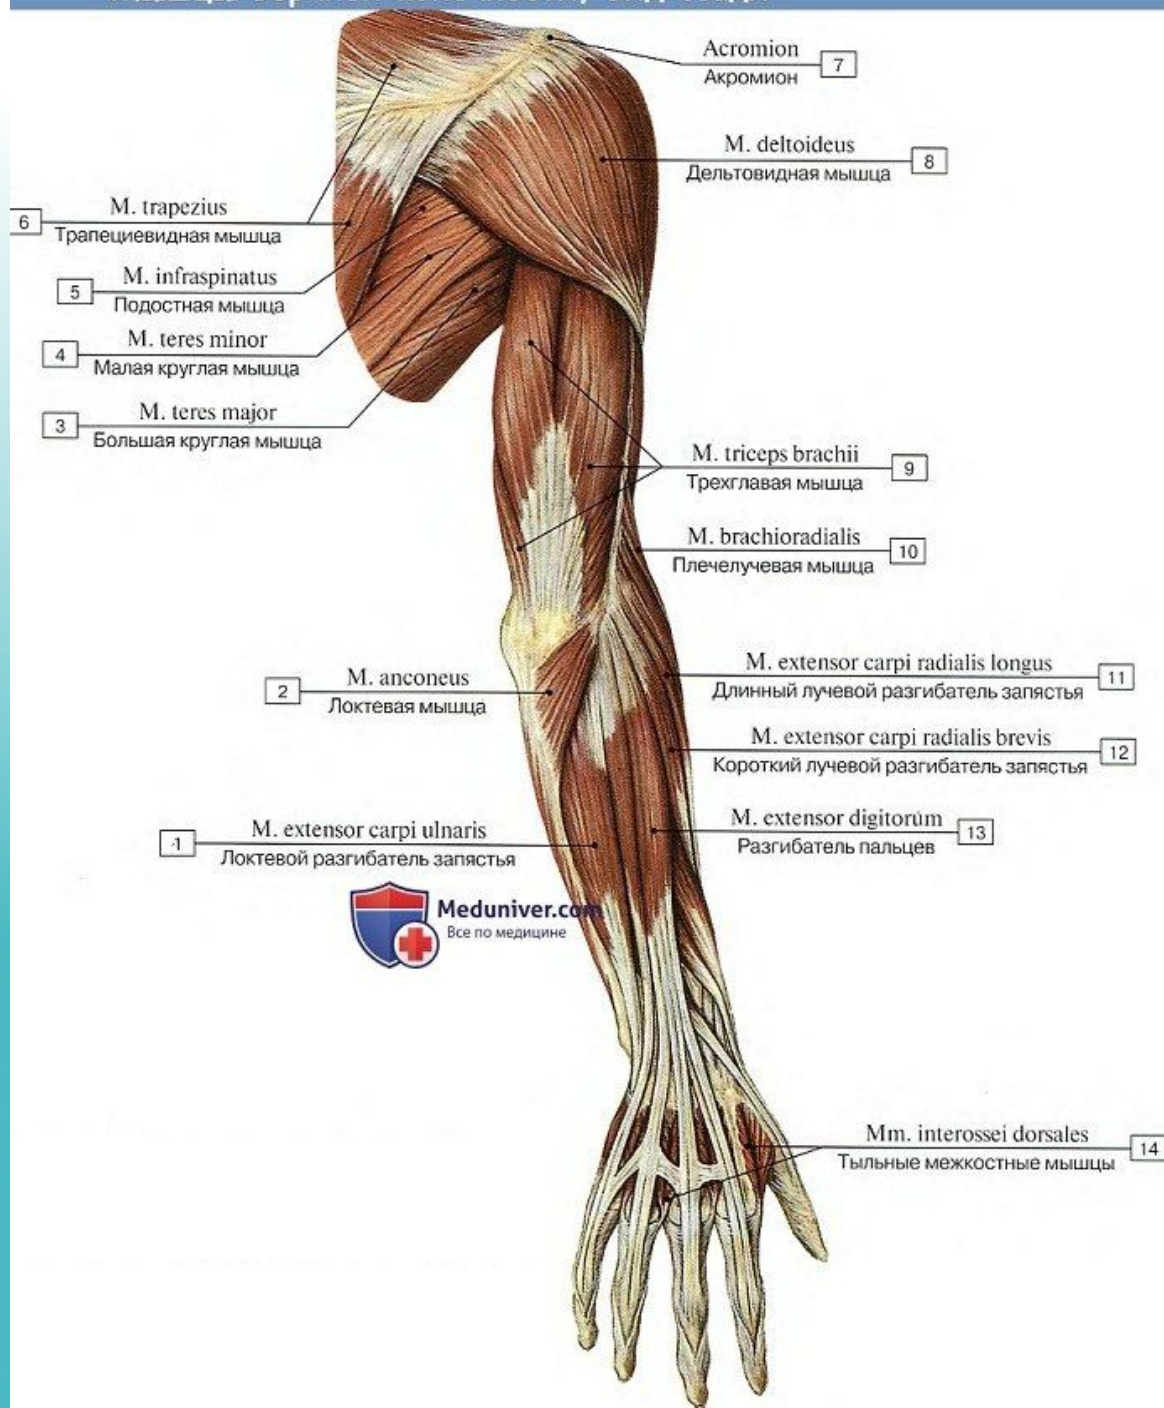

Мышцы верхней конечности, вид сзади