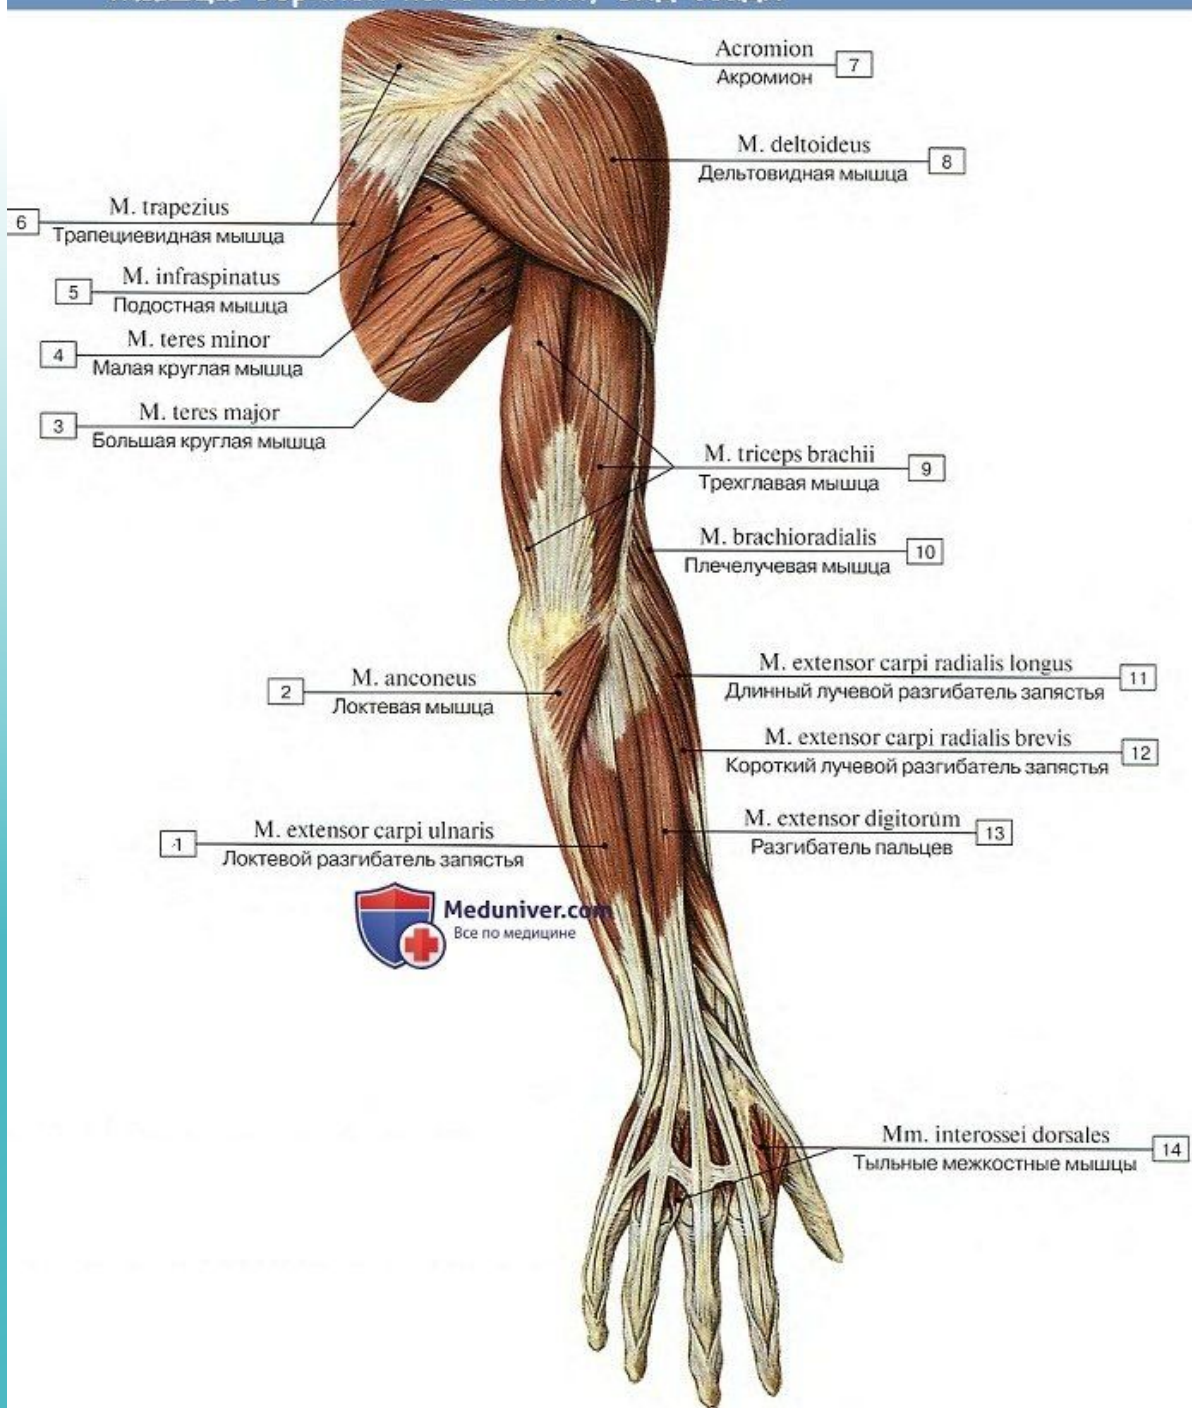

Мышцы верхних конечностей

Дельтовидная мышца, правая, вид сбоку

Мышцы плечевого пояса, вид сзади

Мышцы верхней конечности, вид сзади

Мышцы плечевого пояса, вид сзади

Мышцы плечевого пояса, вид сзади

Мышцы плечевого пояса, вид спереди

Мышцы плечевого пояса, вид спереди

1 М. subscapularis
Подлопаточная мышца

Мышцы плечевого пояса, вид сзади

Мышцы верхней конечности и груди, правой, вид сбоку

Плечевая и двуглавая мышцы плеча

Подлопаточная, большая круглая и двуглавая мышцы плеча, правого, вид спереди

Мышцы предплечья, передняя группа, глубокие слои

Схема мест прикрепления

места начала и прикрепления передней группы мышц предплечья — поверхностные сгибатели и круглый пронатор (схема)

глубокий сгибатель пальцев, вид спереди, поверхностные мышцы предплечья удалены

Квадратный и круглый пронаторы

(другие мышцы передней стороны предплечья удалены):

1 – Medial epicondyle; 2 – Joint capsule; Articular capsule; 3 – Biceps brachii; Tendon; 4 – Pronator teres; 5 – Supinator; 6 – Ulna; 7 – Radius; 8 – Interosseous membrane of forearm; 9 – Pronator quadratus