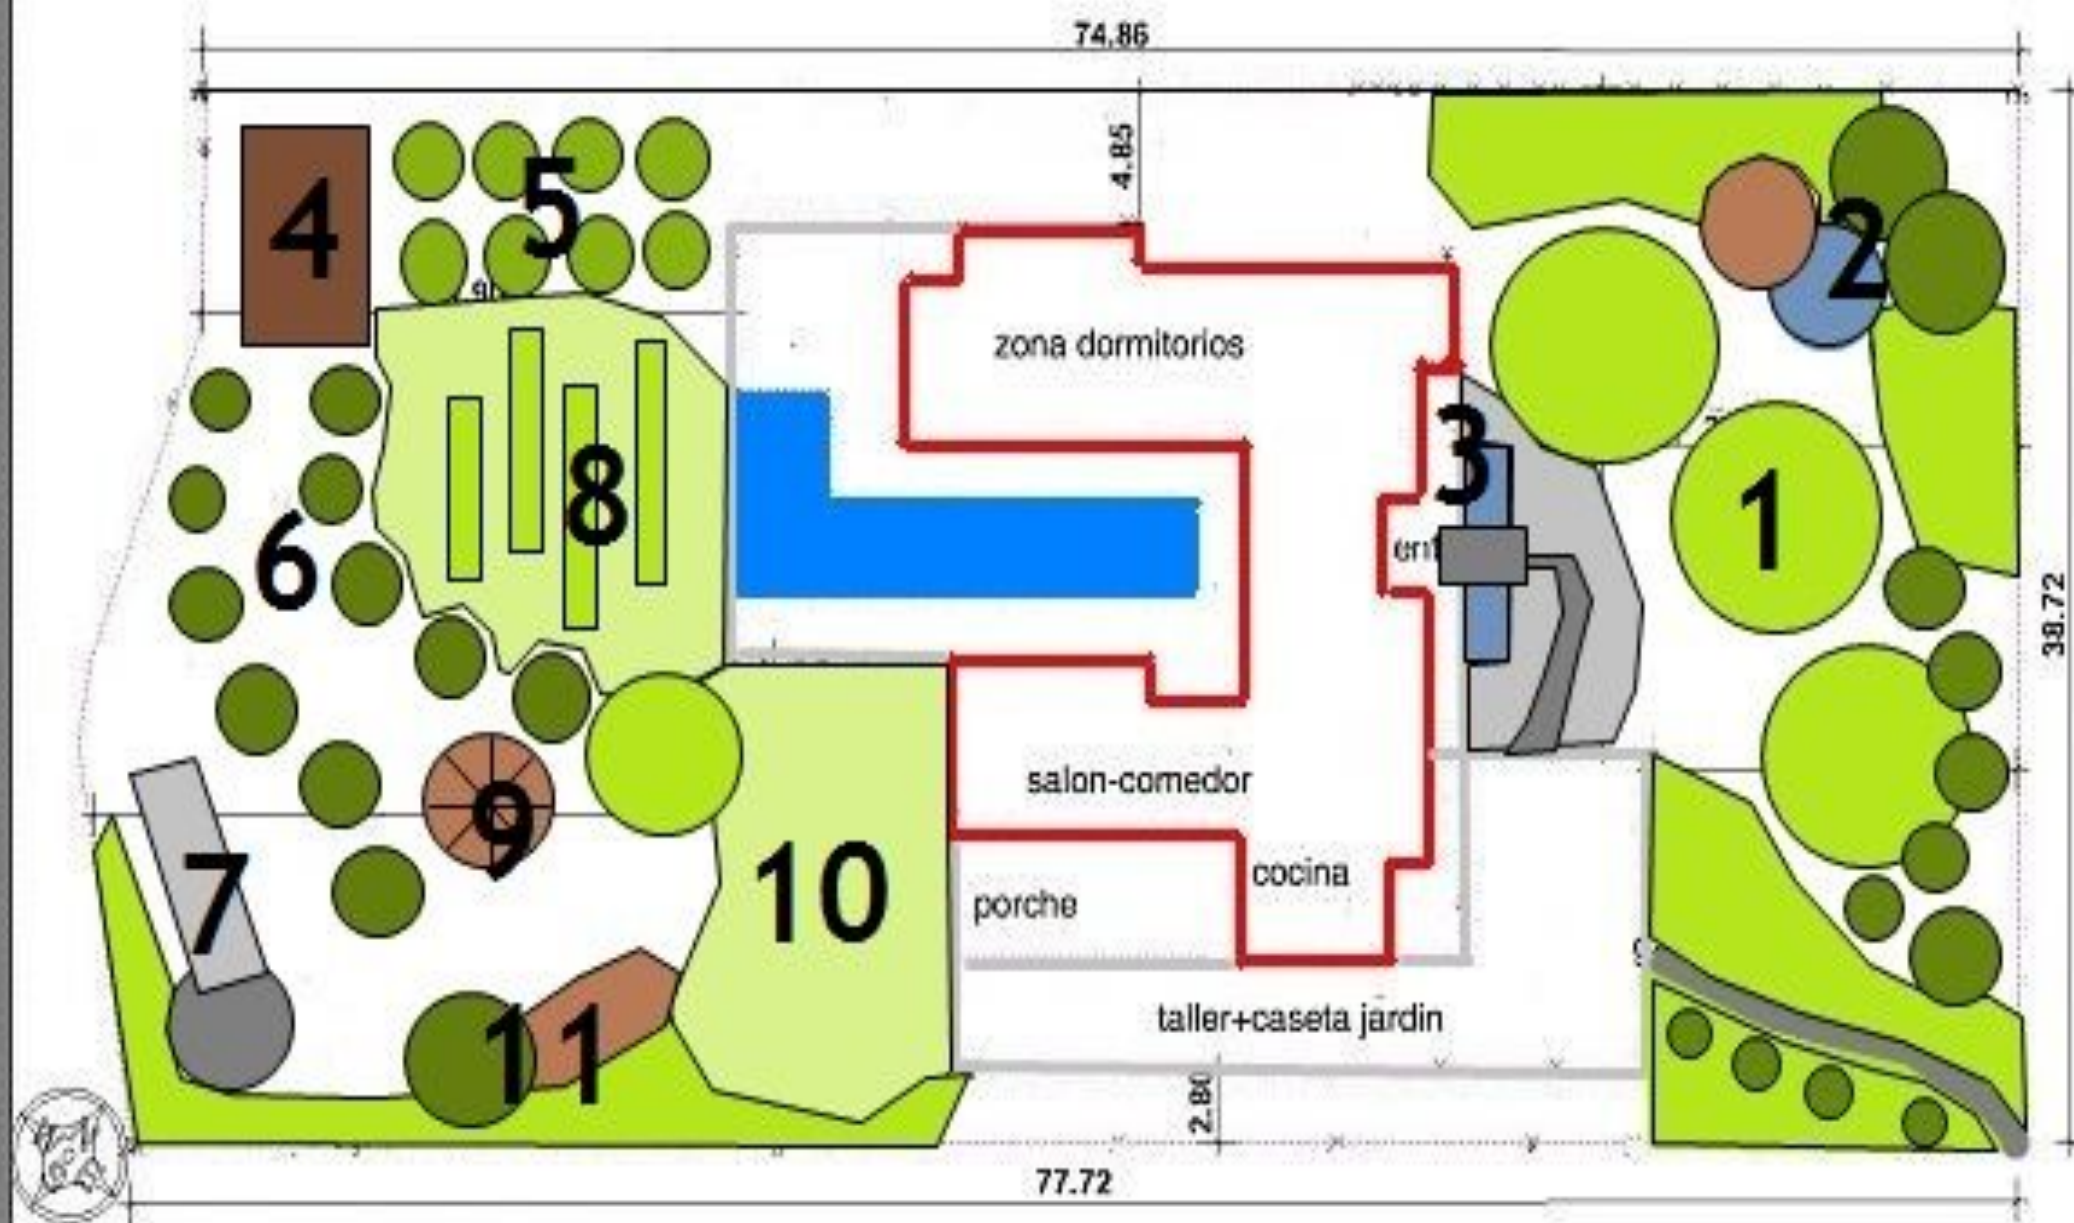

# el castaño

# el sauce

74.86

4.85

39.72

zona dormitorios

erit

salon-comedor

porche