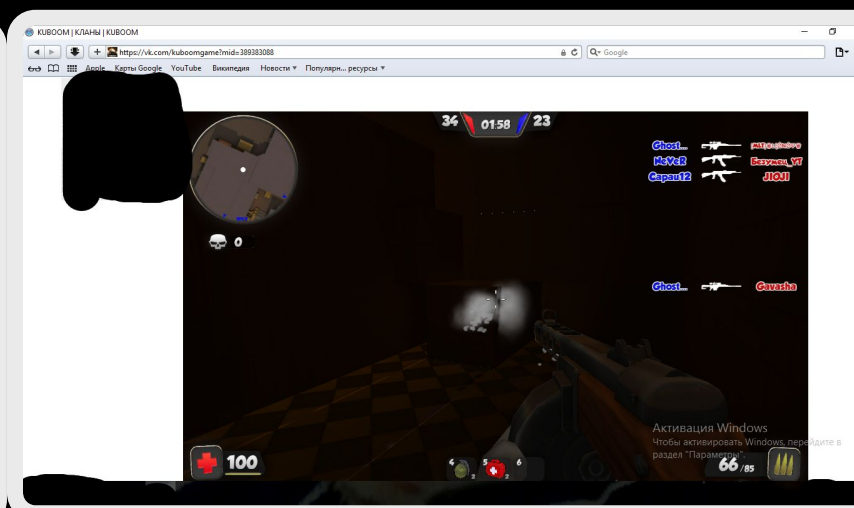

KUBOOM

Карта Дагст 2

ДАСТ 2

- Режим: командный бой
- Карта Даст 2 перешла много полных изменений.
- Факт: Есть похожее название одной карты, Даст 1

ДАСТ 2

- Баги: На карте есть много дверей, если подойти к некоторым дверям в плотную и нажать клавишу F, то будет слышан звук как она открывается, а потом можно в неё войти. Но этот баг действует только на некоторых дверях! На других вы просто вмажетесь в стенку.