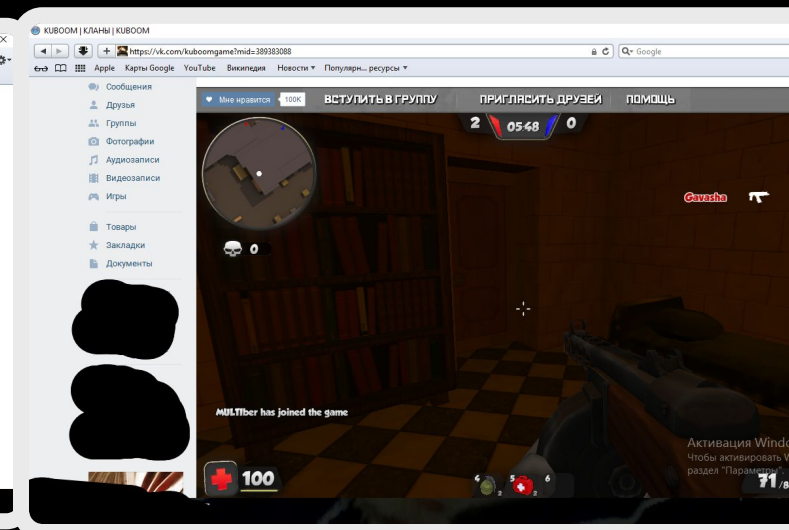

KUBOOM

Карта Дагст 2

ДАСТ 2

- Режим: командный бой
- Карта Даст 2 перешла много полных изменений.
- Факт: Есть похожее название одной карты, Даст 1

ДАСТ 2

- Баги: На карте есть много дверей, если подойти к некоторым дверям в плотную и нажать клавишу F, то будет слышан звук как она открывается, а потом можно в неё войти. Но этот баг действует только на некоторых дверях! На других вы просто вмажетесь в стенку.