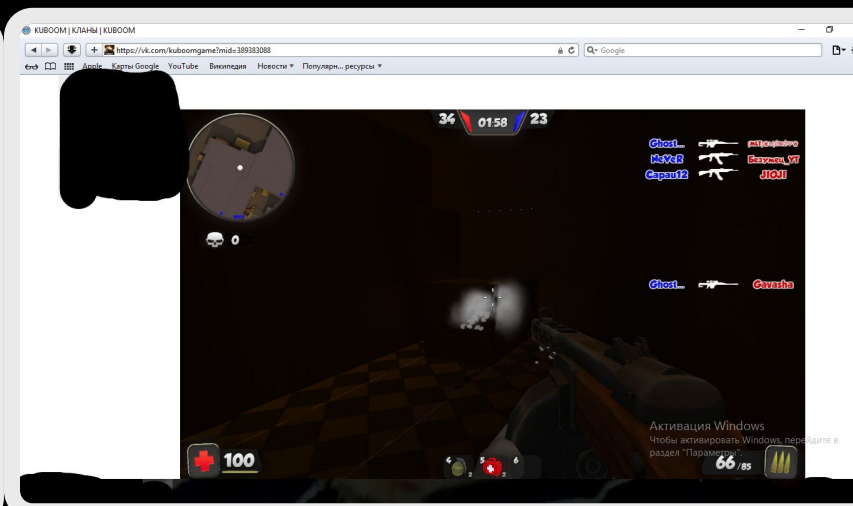

KUBOOM

Карта Дагст 2

ДАСТ 2

- Режим: командный бой
- Карта Даст 2 перешла много полных изменений.
- Факт: Есть похожее название одной карты, Даст 1

ДАСТ 2

- Баги: На карте есть много дверей, если подойти к некоторым дверям в плотную и нажать клавишу F, то будет слышан звук как она открывается, а потом можно в неё войти. Но этот баг действует только на некоторых дверях! На других вы просто вмажетесь в стенку.