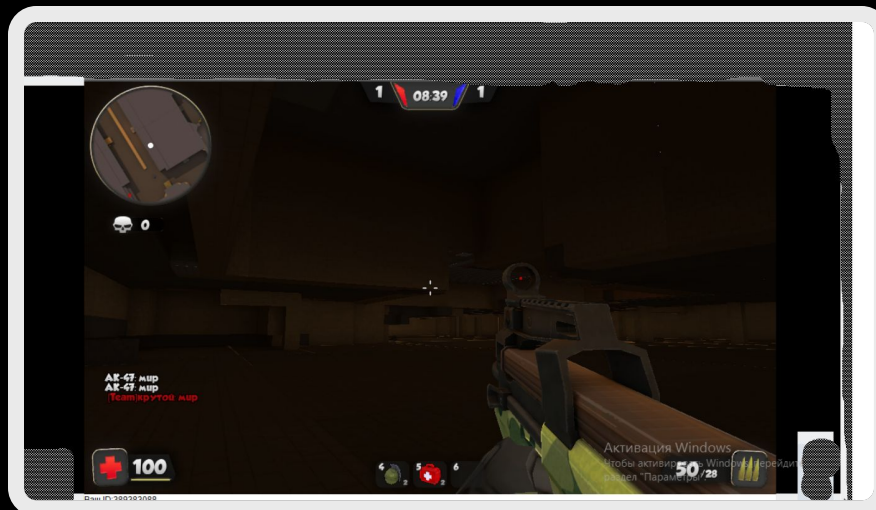

KUBOOM

Карта Дагст 2

ДАСТ 2

- Режим: командный бой
- Карта Даст 2 перешла много полных изменений.
- Факт: Есть похожее название одной карты, Даст 1

ДАСТ 2

- Баги: На карте есть много дверей, если подойти к некоторым дверям в плотную и нажать клавишу F, то будет слышан звук как она открывается, а потом можно в неё войти. Но этот баг действует только на некоторых дверях! На других вы просто вмажетесь в стенку.