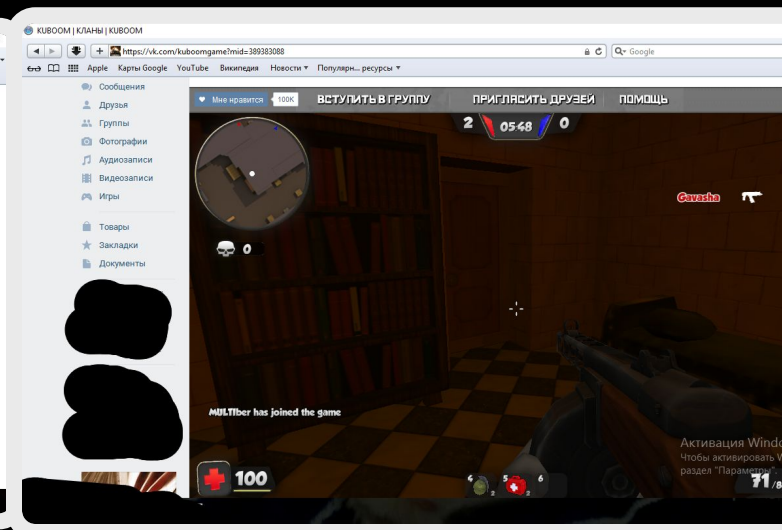

KUBOOM

Карта Дагст 2

ДАСТ 2

- Режим: командный бой
- Карта Даст 2 перешла много полных изменений.
- Факт: Есть похожее название одной карты, Даст 1

ДАСТ 2

- Баги: На карте есть много дверей, если подойти к некоторым дверям в плотную и нажать клавишу F, то будет слышан звук как она открывается, а потом можно в неё войти. Но этот баг действует только на некоторых дверях! На других вы просто вмажетесь в стенку.