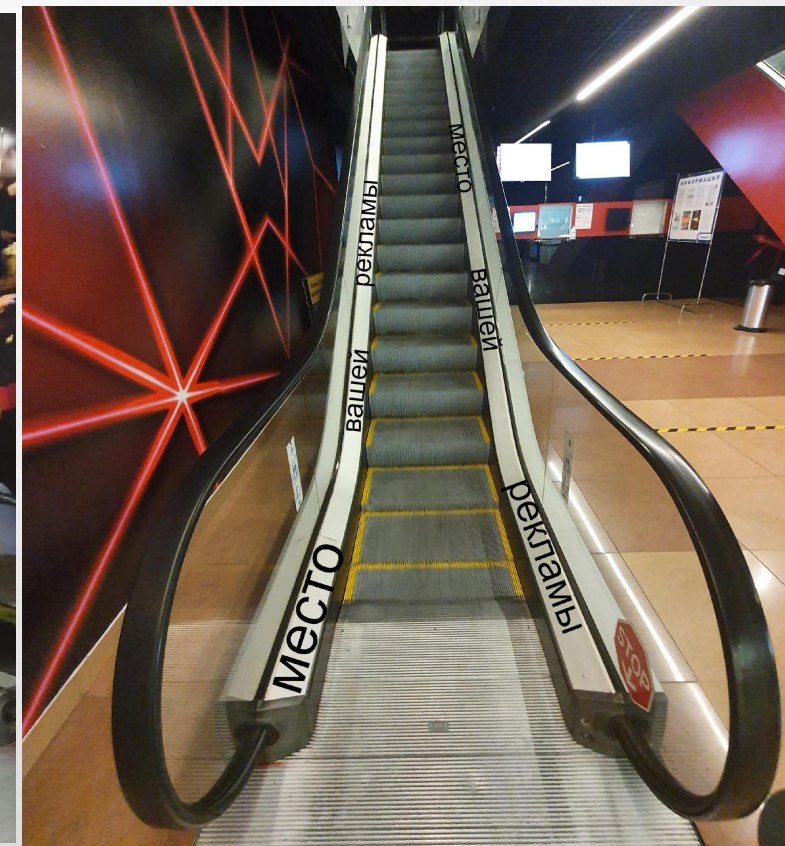

Стоимость размещение не зависит от выбранного вида размещения и составляет 10 000 руб в месяц

***В стоимость входит 2 эскалатора (вверх и вниз). Всего их – 6 во всем торговом центре**

УСТАНОВКА РЕКЛАМНЫХ И НЕСТАНДАРТНЫХ КОНСТРУКЦИЙ