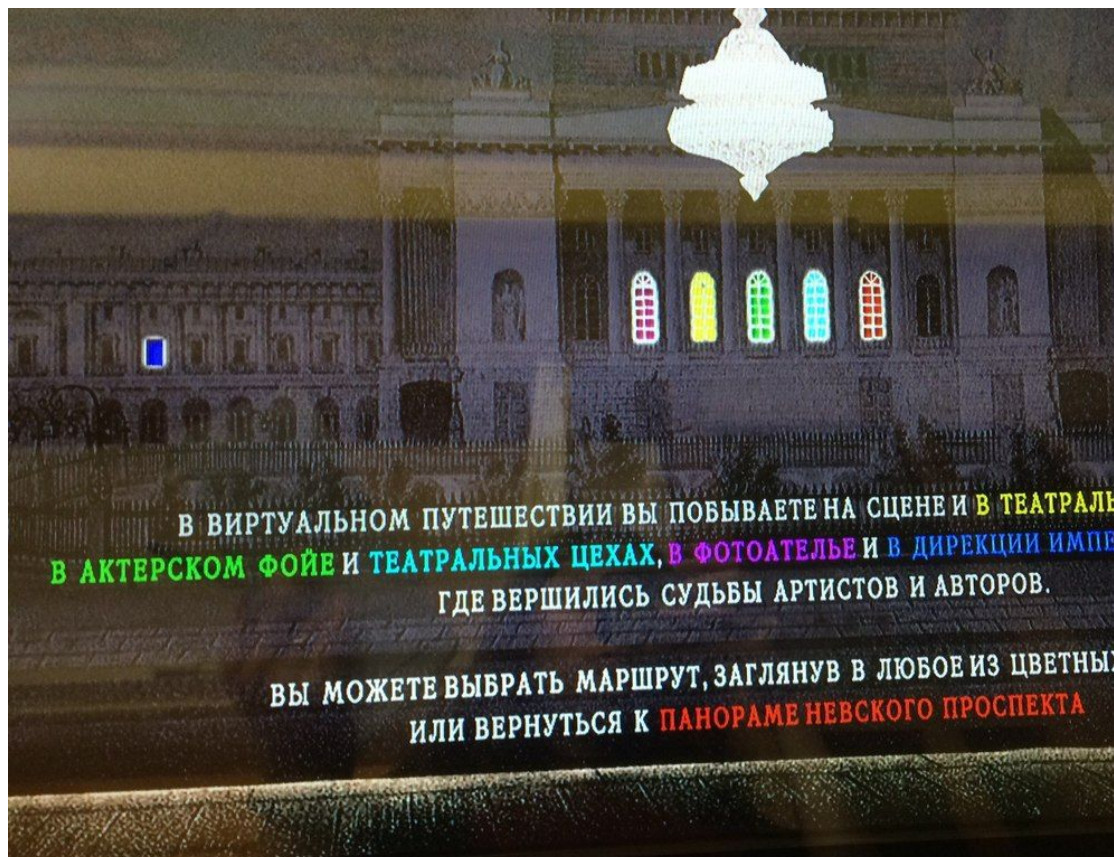

Виртуальный гид по Императорским театрам 19 века

В ВИРТУАЛЬНОМ ПУТЕШЕСТВИИ ВЫ ПОБЫВАЕТЕ НА СЦЕНЕ И В ТЕАТРАЛЬ
В АКТЕРСКОМ ФОЙЕ И ТЕАТРАЛЬНЫХ ЦЕХАХ, В ФОТОАТЕЛЬЕ И В ДИРЕКЦИИ ИМПЕ
ГДЕ ВЕРШИЛИСЬ СУДЬБЫ АРТИСТОВ И АВТОРОВ.

ВЫ МОЖЕТЕ ВЫБРАТЬ МАРШРУТ, ЗАГЛЯНУВ В ЛЮБОЕ ИЗ ЦВЕТНЫХ
ИЛИ ВЕРНУТЬСЯ К ПАНОРАМЕ НЕВСКОГО ПРОСПЕКТА