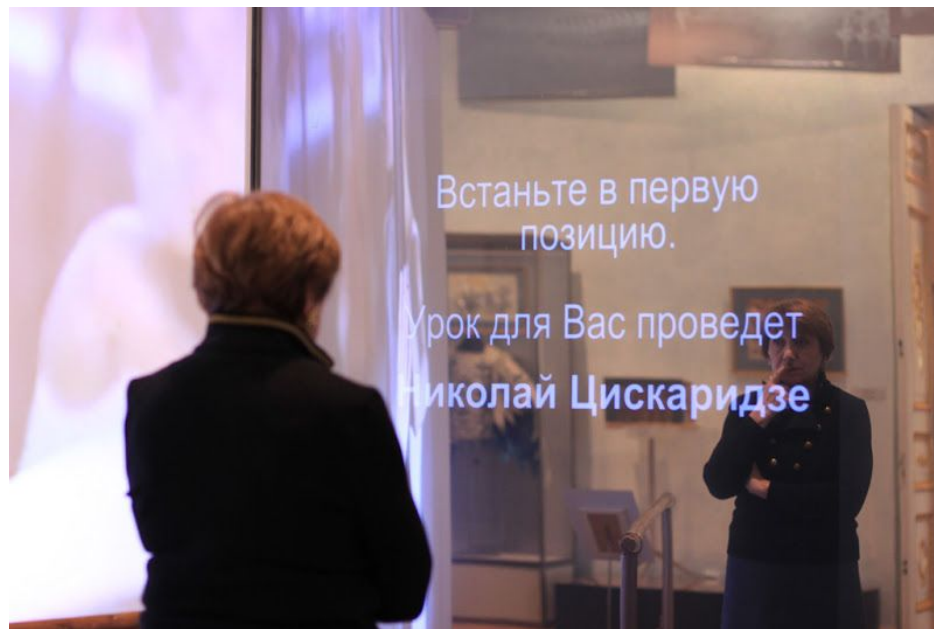

Мультимедиа в Театральном музее

Жавлиева Карина ФМК БО
314-3/1

О музее

- Первый в России музей, посвященный становлению русского театра
- Насчитывает более полумиллиона экспонатов
- Две постоянные экспозиции:
 - “Волшебный мир театра”
 - “Театральные легенды Петербурга”

Разделы:

- «Истоки и начало профессионального театра в России в 18 веке. Век Просвещения на русской сцене»
- «Театральная жизнь в Петербурге XIX века»
- «Театральные сновидения»
- «Искания театра эпохи Серебряного века»
- «Театральный авангард 1920–1930-х гг.»
- «Советский театр за железным занавесом»

Виртуальный гид по Императорским театрам 19 века

Виртуальный гид по Императорским театрам 19 века

Интерактивная инсталляция «Балетный класс»

Интерактивная инсталляция «Балетный класс»

Интерактивная инсталляция «Балетный класс»

Интерактивная инсталляция «Балетный класс»

Интерактивная инсталляция «Балетный класс»

Спасибо за внимание!