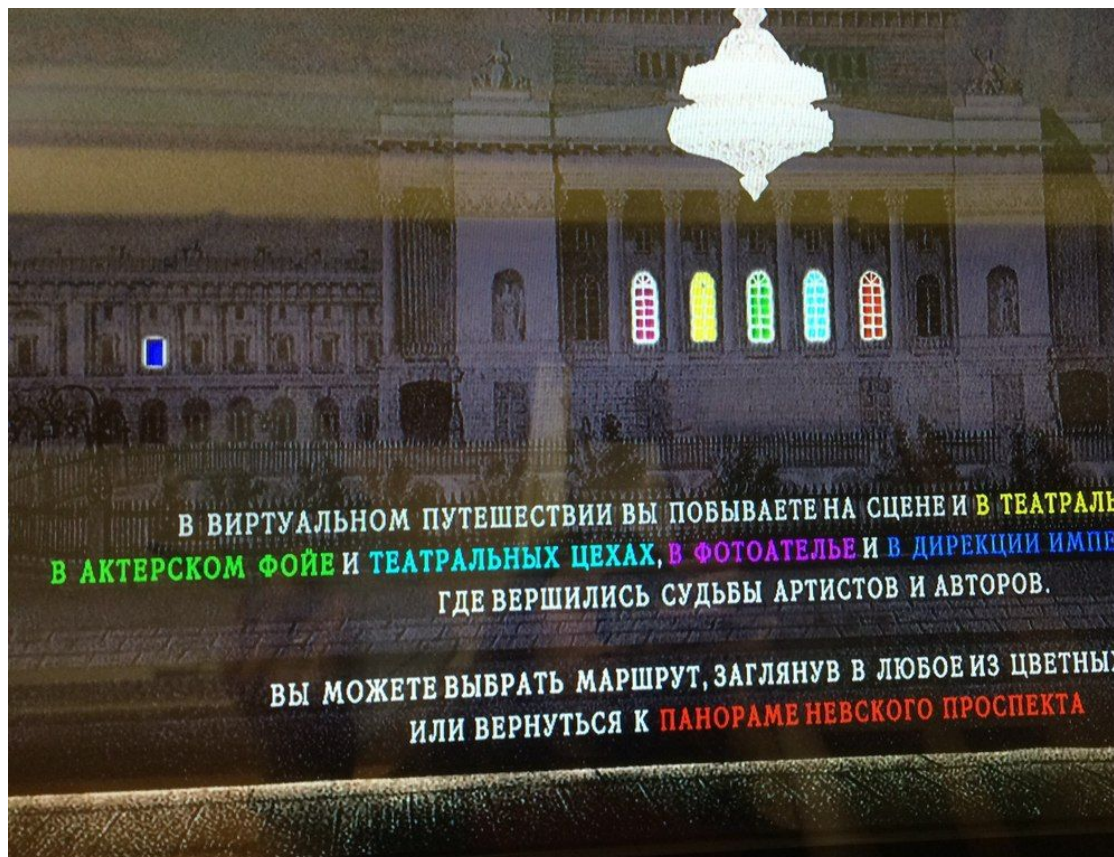

Разделы:

- «Истоки и начало профессионального театра в России в 18 веке. Век Просвещения на русской сцене»
- «Театральная жизнь в Петербурге XIX века»
- «Театральные сновидения»
- «Искания театра эпохи Серебряного века»
- «Театральный авангард 1920–1930-х гг.»
- «Советский театр за железным занавесом»

Виртуальный гид по Императорским театрам 19 века

Виртуальный гид по Императорским театрам 19 века

Интерактивная инсталляция «Балетный класс»

Интерактивная инсталляция «Балетный класс»

Интерактивная инсталляция «Балетный класс»