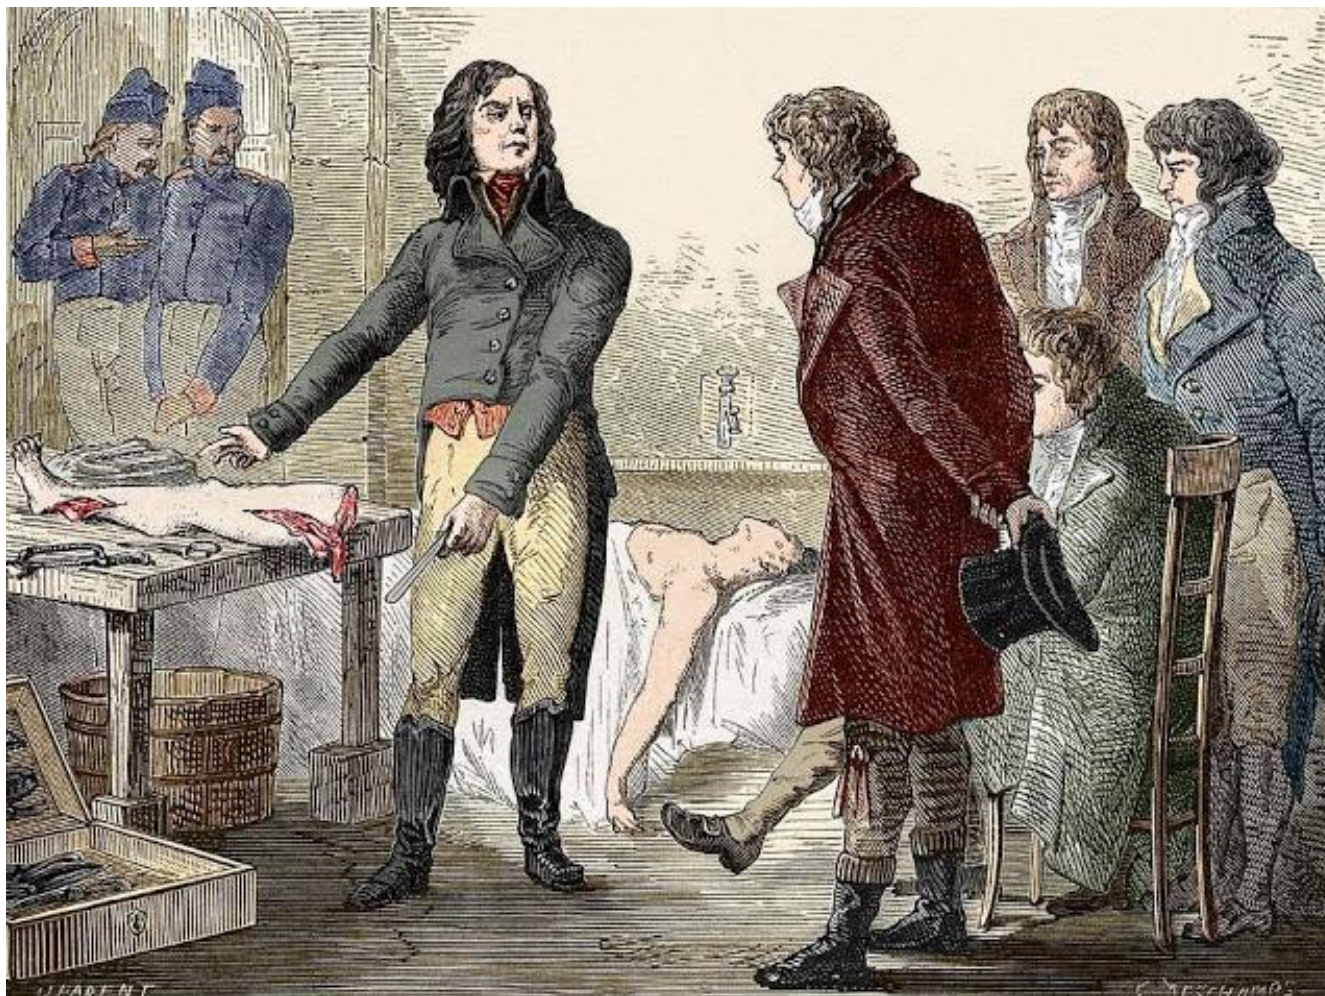

«Доменик Жан Ларрей»

Работу выполнили:

Боровкова Анна

Закасовская Екатерина

Катулева Екатерина

Меньшова Валерия

Доменик Жан Ларрей — отец «скорой помощи»

Ларрей перевязывает Наполеона в битве под Ратисбоном.
Картина художника **Клода Готеро** (Claude Gautherot)

Ларрей демонстрирует мышечные сокращения в ампутированной конечности, вызванные электрическим током

Ларрей в сражении при Эйлау

Ларрей в сражении при Бородино
(фрагмент картины барона Лежена)