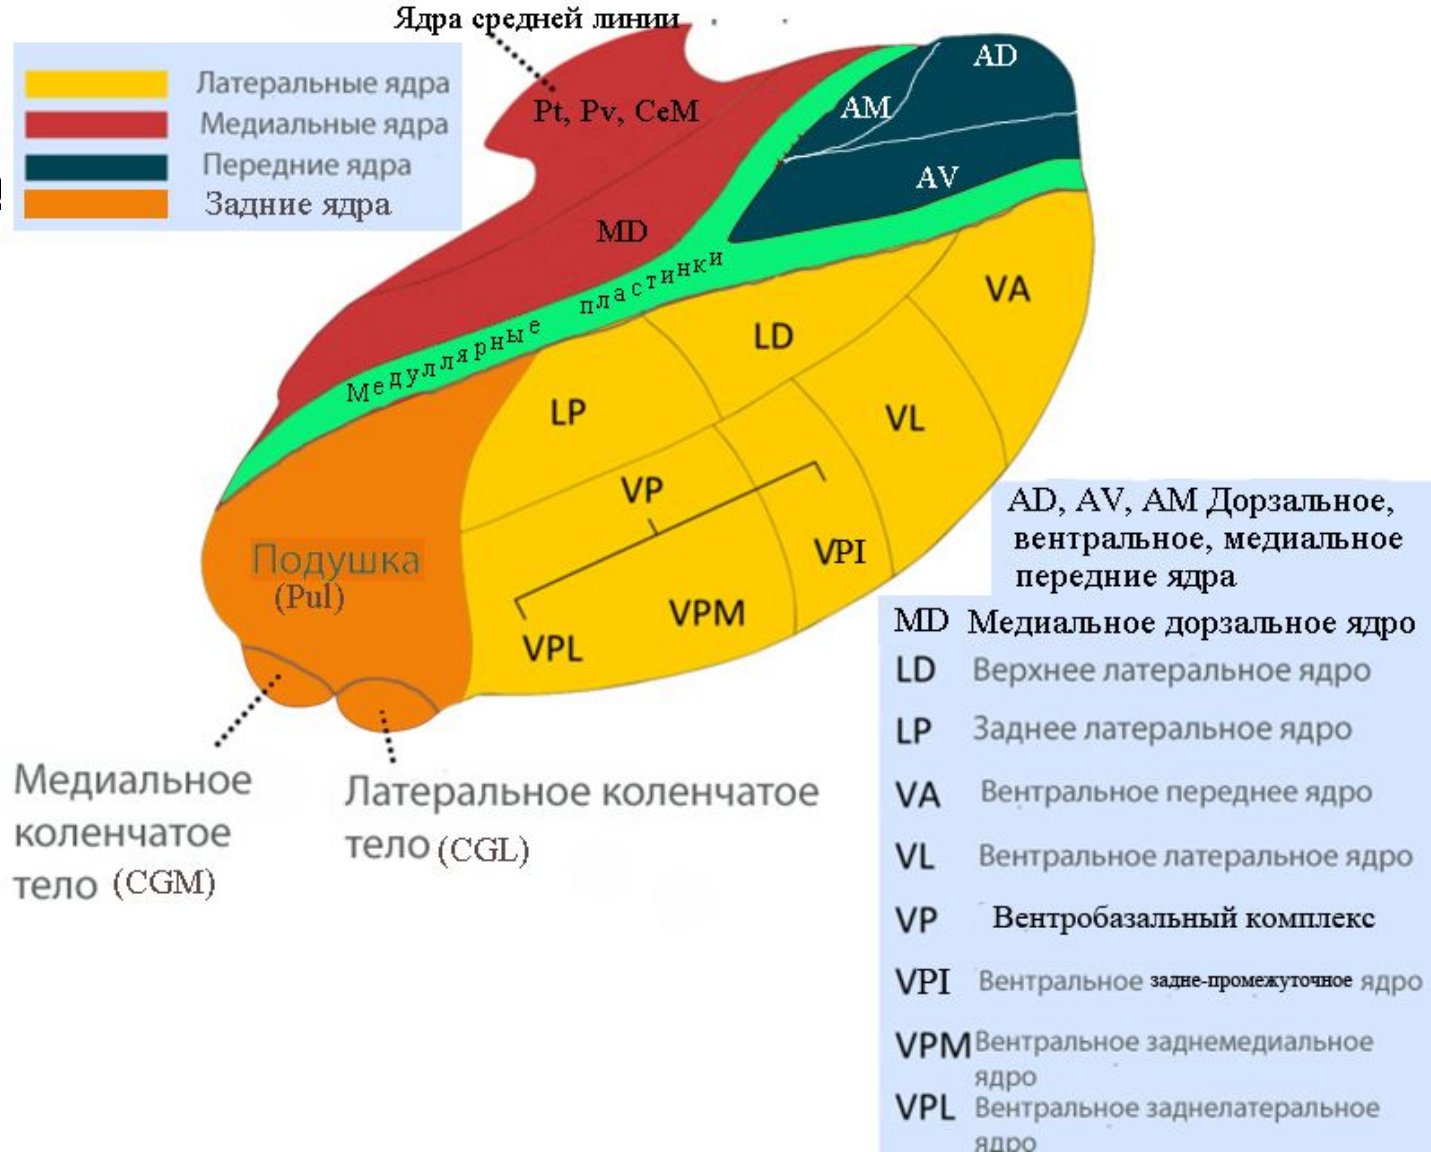

ТАЛЛАМУС

ДОРОШЕНКО ВЛАДИСЛАВА

2 ГРУППА

МРТ (горизонт.)

таламу
с

САГИТТАЛЬНЫЙ СРЕЗ

САГИТТАЛЬНЫЙ СРЕЗ

ЛАТЕРАЛЬНЫЙ ЖЕЛУДОЧЕК
КОНЕЧНОГО МОЗГА

3 ЖЕЛУДОЧЕК ПРОМЕЖУТОЧНОГО
МОЗГА

4 ЖЕЛУДОЧЕК

СИЛЬВИЕВ ВОДОПРОВОД

ЯДРА ТАЛАМУСА

- Латеральные ядра
- Медиальные ядра
- Передние ядра
- Задние ядра

Передняя группа	Медиальная	Латеральная		Задняя
		вентральная	дорсальная	
AV AD AM	MD Ядра средней линии	VA VL VP (VPL, VPM, VPI)	LP LD	Pul CGL CGM

Передние ядра

Медиальное дорсальное ядро

Вентробазальный комплекс

Вентральное
заднее ядро

Вентральное
переднее и
латеральное ядро

Подушка

Фронтальный срез 1

Медиальное
коленчатое тело

Латеральное
коленчатое тело

Фронтальный срез 2

Третий желудочек

медиальное дорсальное
ядро таламуса (MD)

Вентральное
переднее и
латеральное ядра
таламуса (VA, VL)