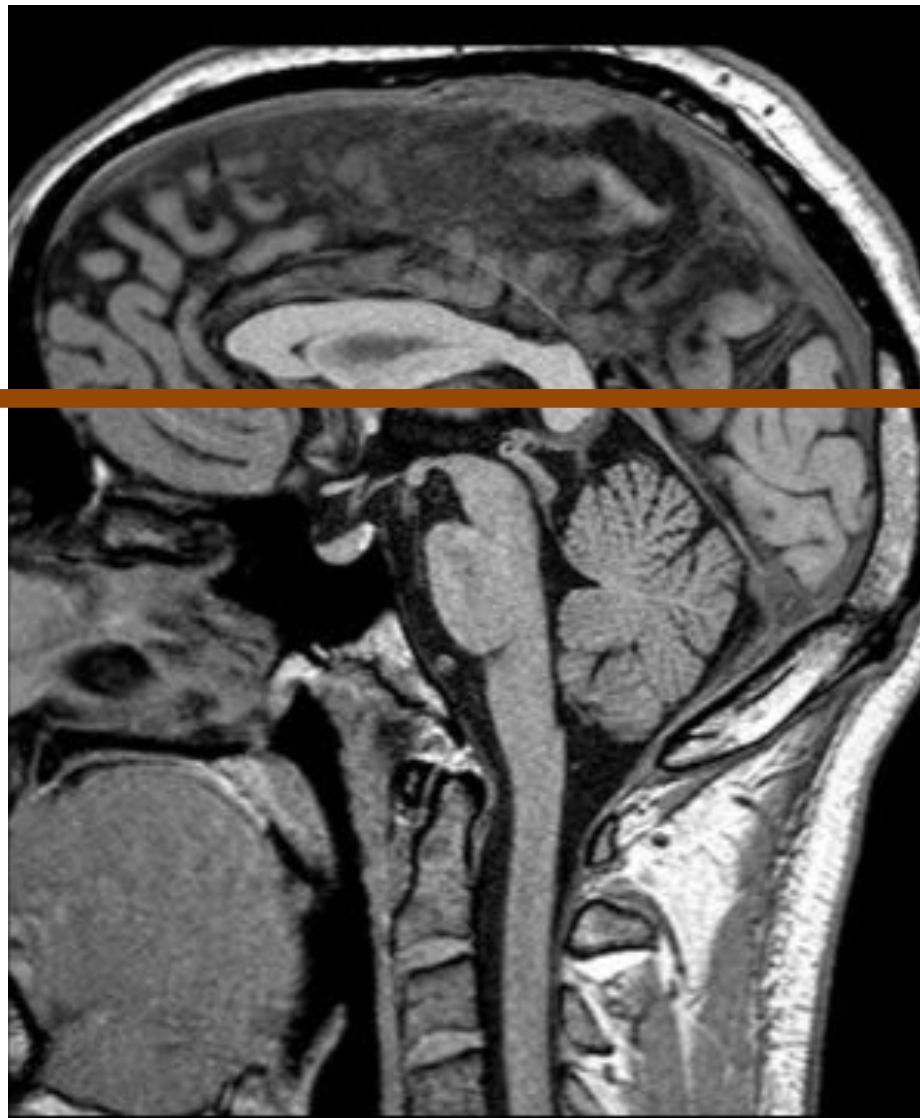

ТАЛЛАМУС

ДОРОШЕНКО ВЛАДИСЛАВА

2 ГРУППА

МРТ (горизонт.)

таламу
с

САГИТТАЛЬНЫЙ СРЕЗ

САГИТТАЛЬНЫЙ СРЕЗ

ЛАТЕРАЛЬНЫЙ ЖЕЛУДОЧЕК
КОНЕЧНОГО МОЗГА

3 ЖЕЛУДОЧЕК ПРОМЕЖУТОЧНОГО
МОЗГА

4 ЖЕЛУДОЧЕК

СИЛЬВИЕВ ВОДОПРОВОД

ЯДРА ТАЛАМУСА

- Латеральные ядра
- Медиальные ядра
- Передние ядра
- Задние ядра

Передняя группа	Медиальная	Латеральная		Задняя
		вентральная	дорсальная	
AV AD AM	MD Ядра средней линии	VA VL VP (VPL, VPM, VPI)	LP LD	Pul CGL CGM

Передние ядра

Медиальное дорсальное ядро

Вентробазальный комплекс

Вентральное
заднее ядро

Вентральное
переднее и
латеральное ядро

Подушка

Фронтальный срез 1

Медиальное
коленчатое тело

Латеральное
коленчатое тело

Фронтальный срез 2

Третий желудочек

медиальное дорсальное
ядро таламуса (MD)

Вентральное
переднее и
латеральное ядра
таламуса (VA, VL)