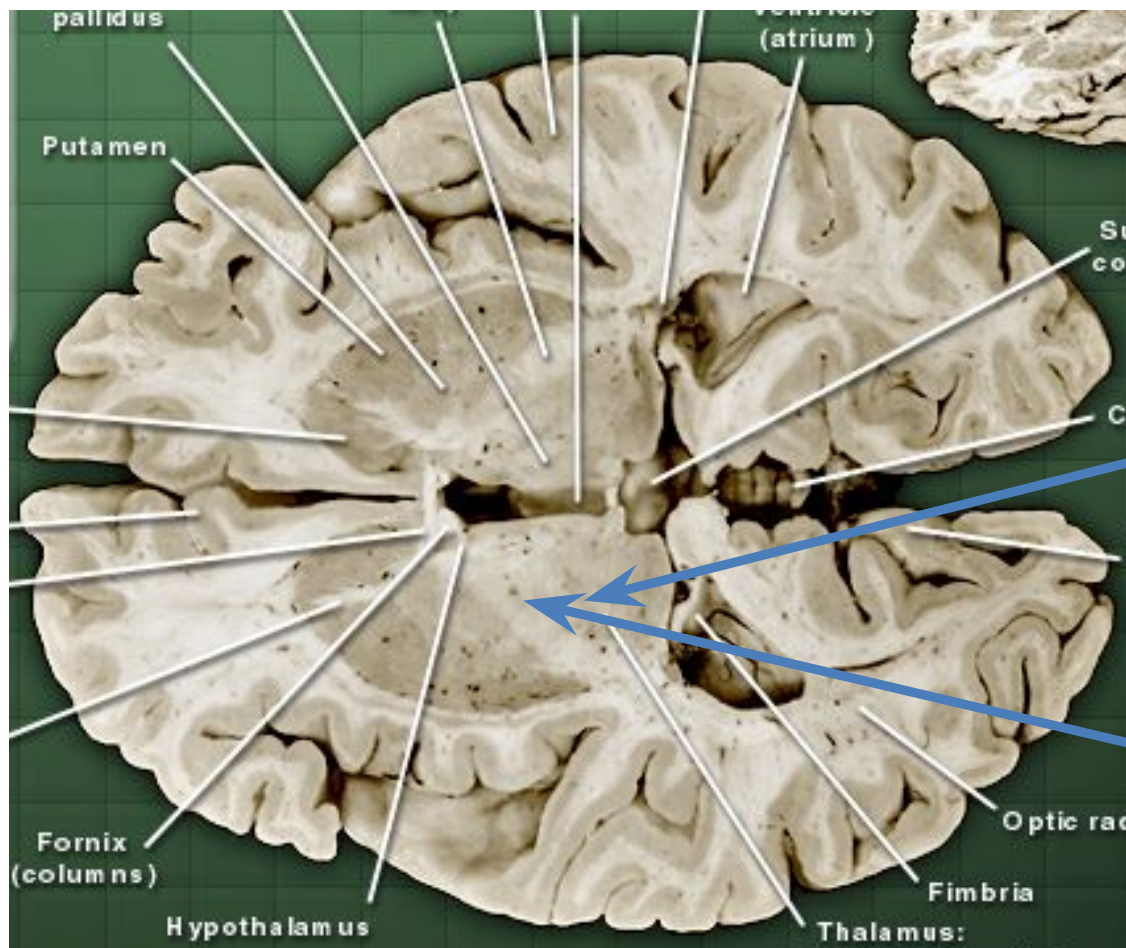

ТАЛЛАМУС

ДОРОШЕНКО ВЛАДИСЛАВА

2 ГРУППА

МРТ (горизонт.)

таламу
с

САГИТТАЛЬНЫЙ СРЕЗ

САГИТТАЛЬНЫЙ СРЕЗ

ЛАТЕРАЛЬНЫЙ ЖЕЛУДОЧЕК
КОНЕЧНОГО МОЗГА

3 ЖЕЛУДОЧЕК ПРОМЕЖУТОЧНОГО
МОЗГА

4 ЖЕЛУДОЧЕК

СИЛЬВИЕВ ВОДОПРОВОД

ЯДРА ТАЛАМУСА

- Латеральные ядра
- Медиальные ядра
- Передние ядра
- Задние ядра

Передняя группа	Медиальная	Латеральная		Задняя
		вентральная	дорсальная	
AV AD AM	MD Ядра средней линии	VA VL VP (VPL, VPM, VPI)	LP LD	Pul CGL CGM

Передние ядра

Медиальное дорсальное ядро

Вентробазальный комплекс

Вентральное
заднее ядро

Вентральное
переднее и
латеральное ядро

Подушка

Фронтальный срез 1

Медиальное
коленчатое тело

Латеральное
коленчатое тело

Фронтальный срез 2

Третий желудочек

медиальное дорсальное
ядро таламуса (MD)

Вентральное
переднее и
латеральное ядра
таламуса (VA, VL)