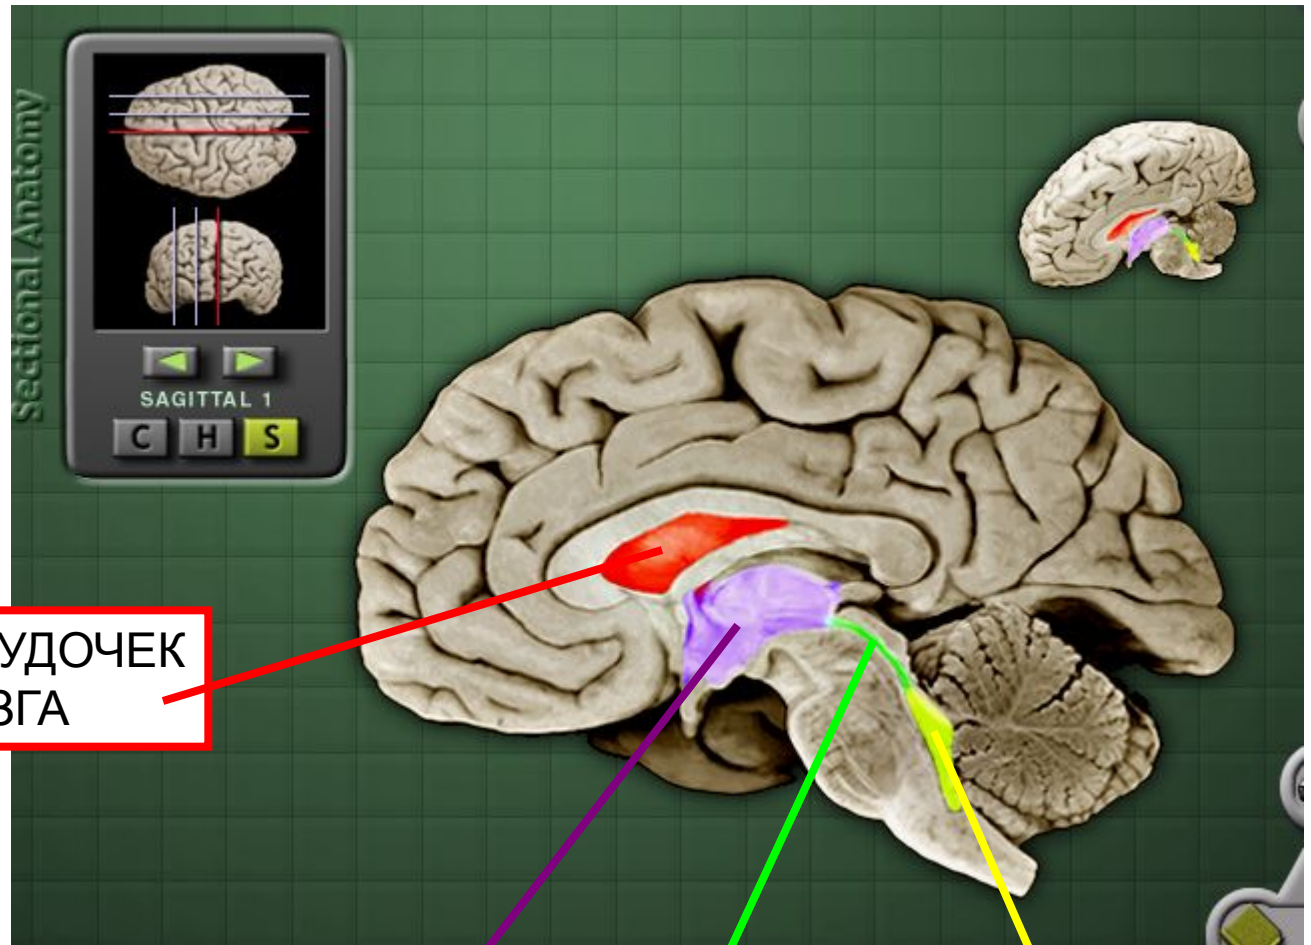

ТАЛЛАМУС

ДОРОШЕНКО ВЛАДИСЛАВА

2 ГРУППА

МРТ (горизонт.)

таламу
с

САГИТТАЛЬНЫЙ СРЕЗ

САГИТТАЛЬНЫЙ СРЕЗ

ЛАТЕРАЛЬНЫЙ ЖЕЛУДОЧЕК
КОНЕЧНОГО МОЗГА

3 ЖЕЛУДОЧЕК ПРОМЕЖУТОЧНОГО
МОЗГА

4 ЖЕЛУДОЧЕК

СИЛЬВИЕВ ВОДОПРОВОД

ЯДРА ТАЛАМУСА

- Латеральные ядра
- Медиальные ядра
- Передние ядра
- Задние ядра

Передняя группа	Медиальная	Латеральная		Задняя
		вентральная	дорсальная	
AV AD AM	MD Ядра средней линии	VA VL VP (VPL, VPM, VPI)	LP LD	Pul CGL CGM

Передние ядра

Медиальное дорсальное ядро

Вентробазальный комплекс

Вентральное
заднее ядро

Вентральное
переднее и
латеральное ядро

Подушка

Фронтальный срез 1

Медиальное
коленчатое тело