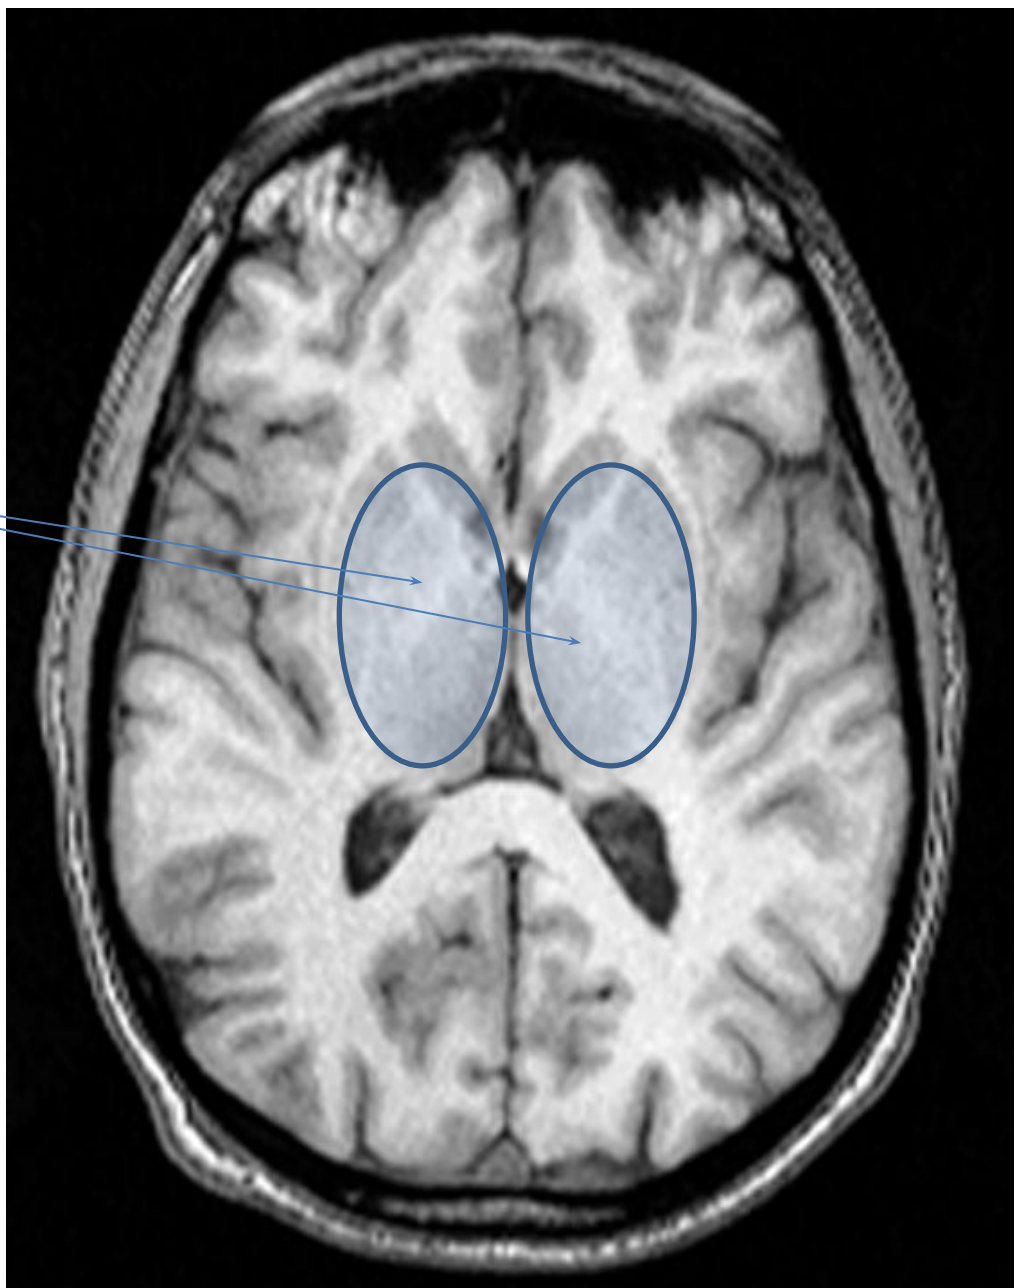

ТАЛЛАМУС

ДОРОШЕНКО ВЛАДИСЛАВА

2 ГРУППА

МРТ (горизонт.)

таламу
с

САГИТТАЛЬНЫЙ СРЕЗ

САГИТТАЛЬНЫЙ СРЕЗ

ЛАТЕРАЛЬНЫЙ ЖЕЛУДОЧЕК
КОНЕЧНОГО МОЗГА

3 ЖЕЛУДОЧЕК ПРОМЕЖУТОЧНОГО
МОЗГА

4 ЖЕЛУДОЧЕК

СИЛЬВИЕВ ВОДОПРОВОД

ЯДРА ТАЛАМУСА

- Латеральные ядра
- Медиальные ядра
- Передние ядра
- Задние ядра

Передняя группа	Медиальная	Латеральная		Задняя
		вентральная	дорсальная	
AV AD AM	MD Ядра средней линии	VA VL VP (VPL, VPM, VPI)	LP LD	Pul CGL CGM

Передние ядра

Медиальное дорсальное ядро

Вентробазальный комплекс

Вентральное
заднее ядро

Вентральное
переднее и
латеральное ядро

Подушка

Фронтальный срез 1

Медиальное
коленчатое тело

Латеральное
коленчатое тело

Фронтальный срез 2

Третий желудочек

медиальное дорсальное
ядро таламуса (MD)

Вентральное
переднее и
латеральное ядра
таламуса (VA, VL)