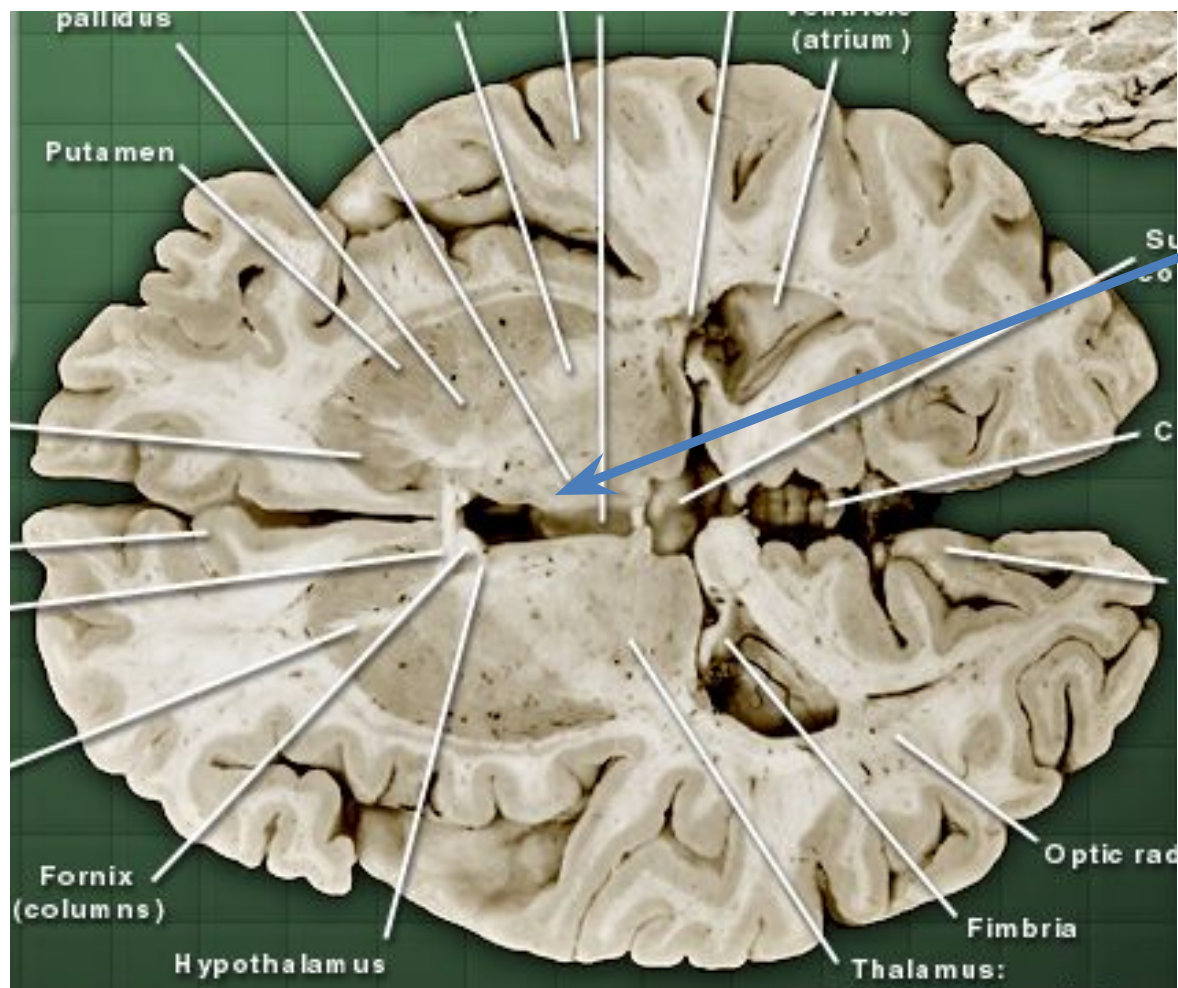

ТАЛЛАМУС

ДОРОШЕНКО ВЛАДИСЛАВА

2 ГРУППА

МРТ (горизонт.)

таламу
с

САГИТТАЛЬНЫЙ СРЕЗ

САГИТТАЛЬНЫЙ СРЕЗ

ЛАТЕРАЛЬНЫЙ ЖЕЛУДОЧЕК
КОНЕЧНОГО МОЗГА

3 ЖЕЛУДОЧЕК ПРОМЕЖУТОЧНОГО
МОЗГА

4 ЖЕЛУДОЧЕК

СИЛЬВИЕВ ВОДОПРОВОД

ЯДРА ТАЛАМУСА

- Латеральные ядра
- Медиальные ядра
- Передние ядра
- Задние ядра

Передняя группа	Медиальная	Латеральная		Задняя
		вентральная	дорсальная	
AV AD AM	MD Ядра средней линии	VA VL VP (VPL, VPM, VPI)	LP LD	Pul CGL CGM

Передние ядра

Медиальное дорсальное ядро

Вентробазальный комплекс

Вентральное
заднее ядро

Вентральное
переднее и
латеральное ядро

Подушка

Фронтальный срез 1

Медиальное
коленчатое тело

Латеральное
коленчатое тело

Фронтальный срез 2

Третий желудочек

медиальное дорсальное
ядро таламуса (MD)

Вентральное
переднее и
латеральное ядра
таламуса (VA, VL)