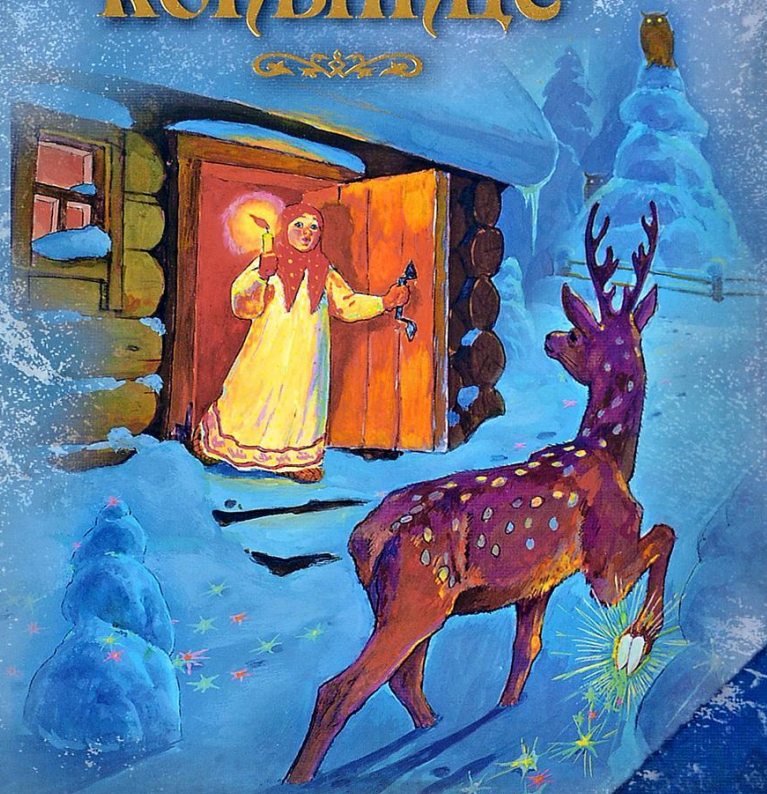

Серебряное копытце