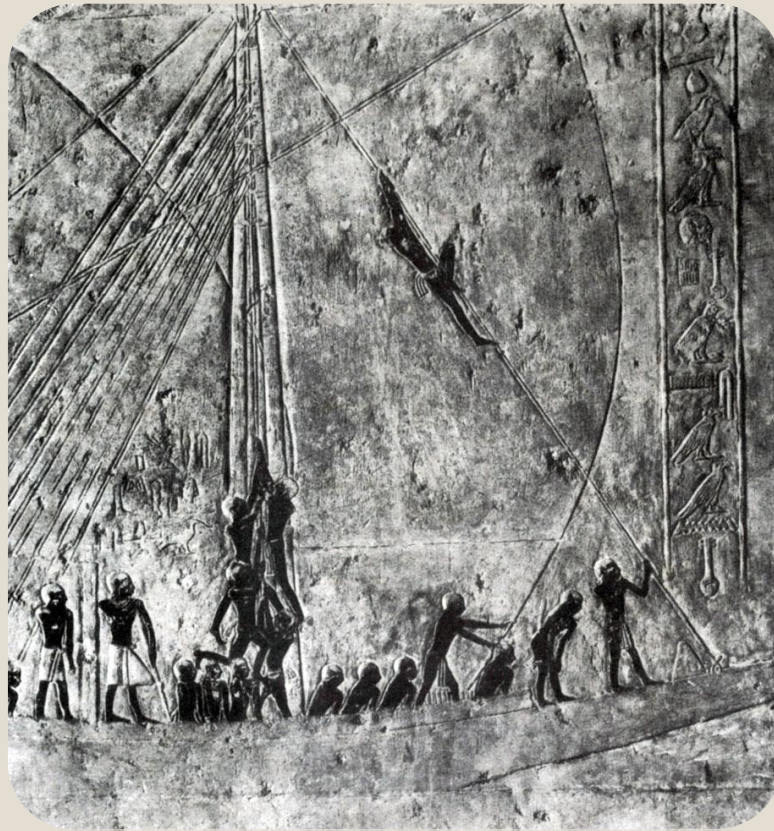

The background of the image is a wall painting from an ancient Egyptian tomb. It depicts several geese in a landscape with stylized green plants. The geese are rendered in a traditional Egyptian style with dark brown bodies and lighter necks. One goose is in the foreground on the left, facing left. Another is in the middle ground, facing right. A third is on the right, facing right. The painting is set within a white rectangular frame.

# Охота Сакура.

Фараон Сахура охотится в пустыне.  
Прорисовки фрагментов панно в Верхнем  
заупокойном храме его пирамиды  
в Абусире. Рельеф с подкраской.  
Вторая четверть XXV в. до н. э.

Вторая четверть XXV в. до н. э.  
в Абусире. Рельеф с подкраской.  
заупокойном храме его пирамиды  
Прорисовки фрагментов панно в Верхнем  
Фараон Сахура охотится в пустыне.

Рельефы на стене прохода между пирамидными храмами  
Усеркафа: “голодающие ливийцы”, “Битва египтян с бедуинами”