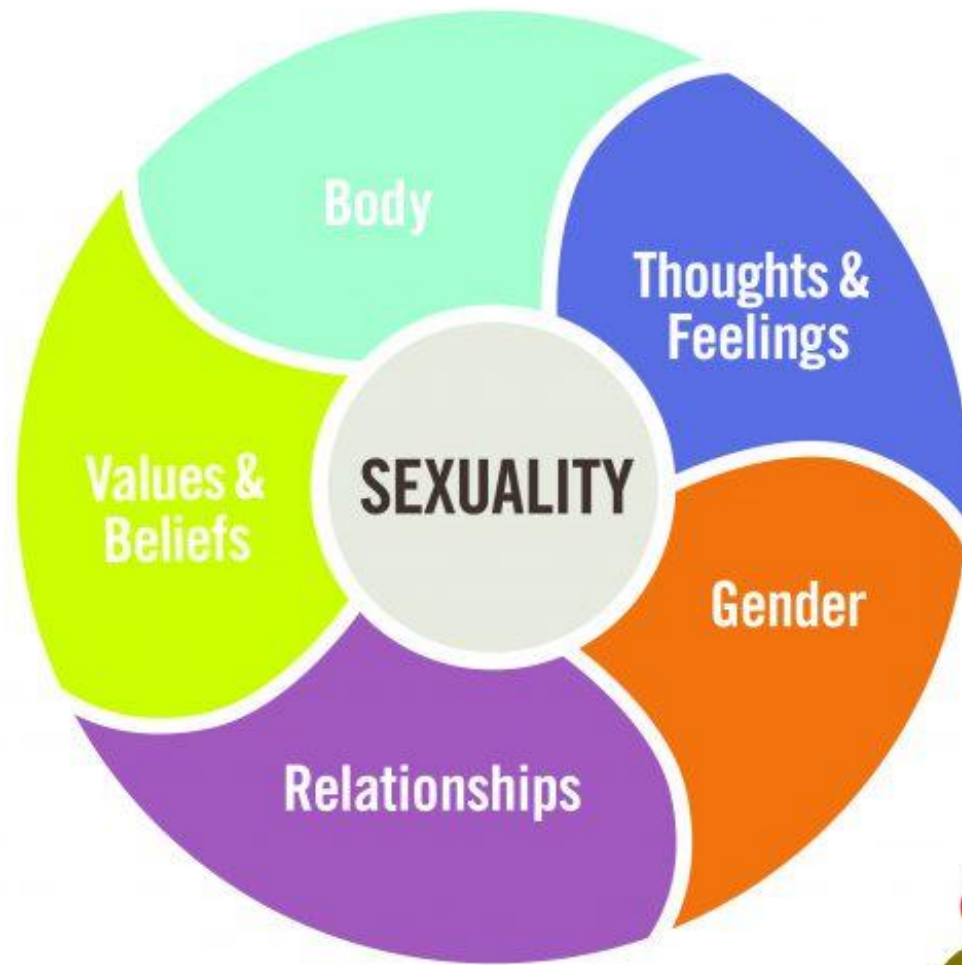

SEXUALITY WHEEL