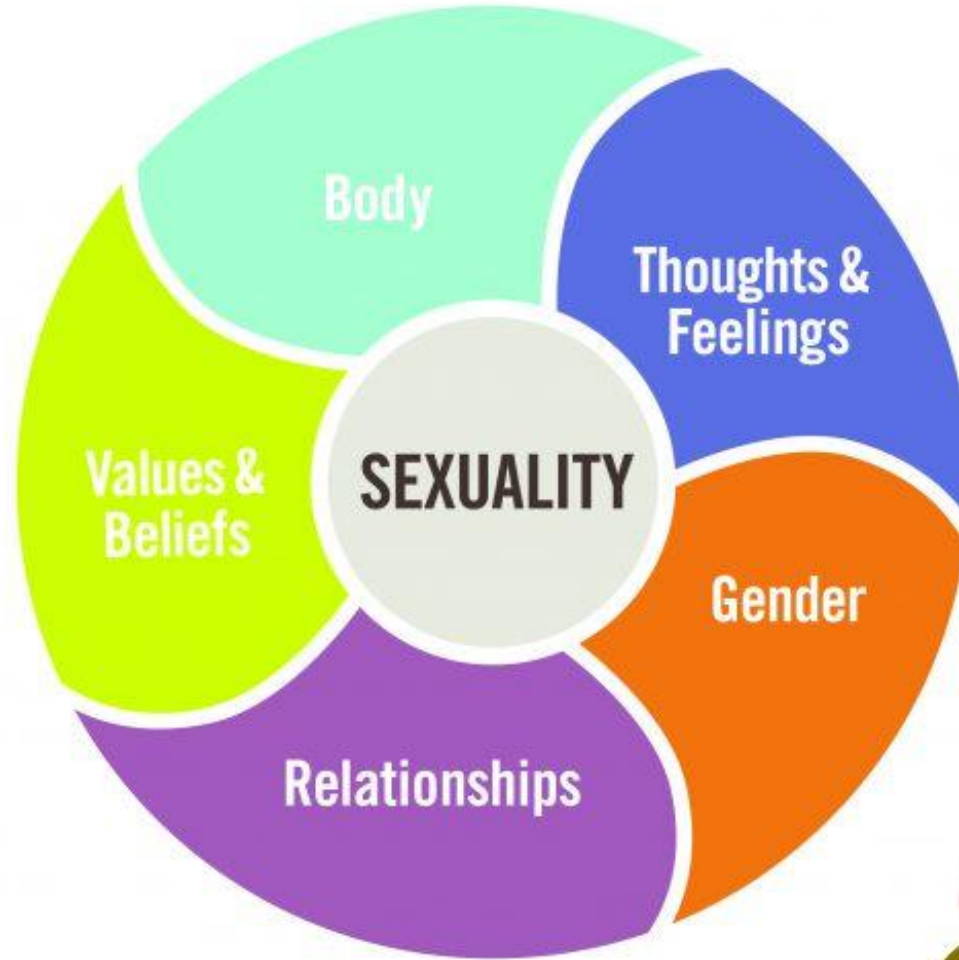

SEXUALITY WHEEL