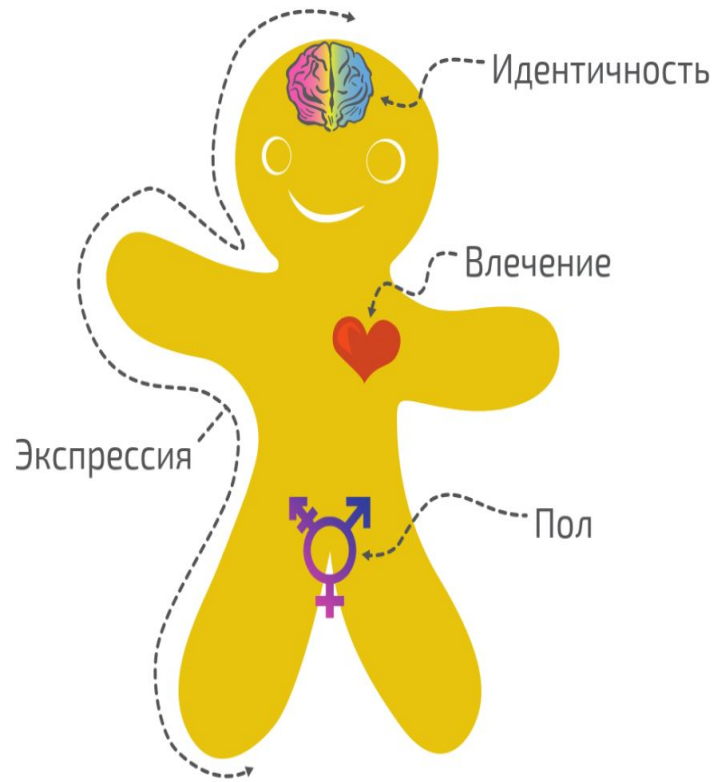


The background is a vibrant, abstract composition of various geometric shapes including squares, circles, hexagons, and diamonds in shades of cyan, orange, pink, and dark blue. These shapes are scattered across a white background that features a pattern of thin, parallel, light-colored lines radiating from the center, creating a sense of depth and movement.

Сексуальная и гендерная грамотность

Гендерный пряник

∅ означает отсутствие того, что справа

Идентичность ≠ Экспрессия ≠ Пол
Гендер ≠ Сексуальная ориентация

Приписанный при рождении пол

- Женский
- Интерсекс
- Мужской