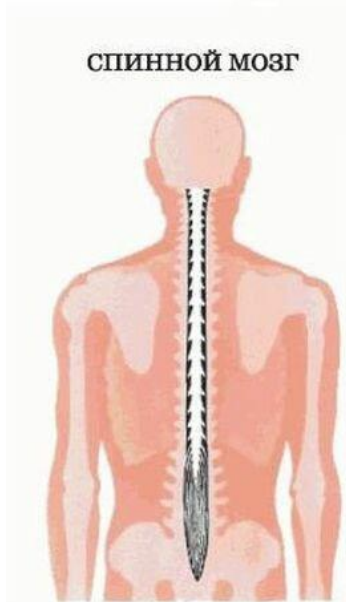

СПИННОЙ МОЗГ

Строение спинного мозга

Строение спинного мозга.

Строение спинного мозга (поперечный разрез):

- 1 – мягкая оболочка спинного мозга, 2 – задняя срединная борозда. 3 – задняя промежуточная борозда, 4 – задний корешок (чувствительный), 5 – задняя боковая борозда, 6 – терминальная зона, 7 – губчатая зона, 8 – студенистое вещество, 9 – задний рог. 10 – боковой рог, 11 – зубчатая связка, 12 – передний рог, 13 – передний корешок (двигательный). 14 – передняя спинномозговая артерия, 15 – передняя срединная щель

А

Б

Б

Головной мозг

Спинной мозг

Контроль знаний