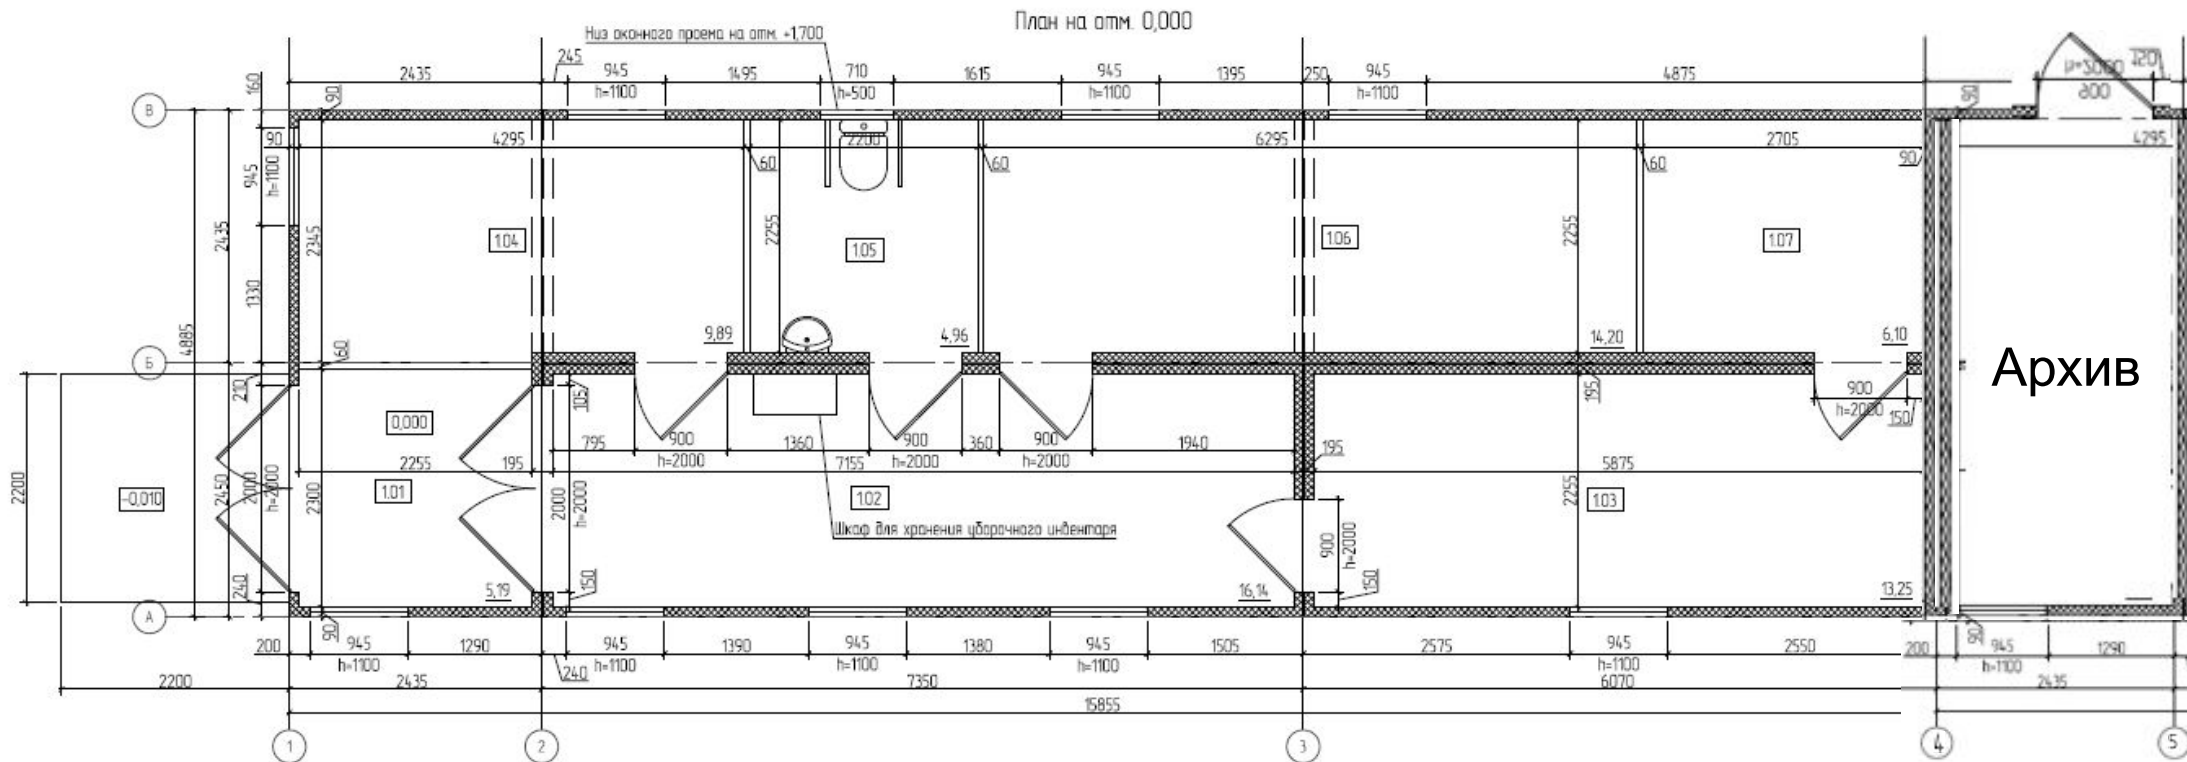

Вариант расположения нового архива.

Схема планировочной организации земельного участка.

Визуализация.

План на отм. ±0.000. Актуално.

План на отм. 0,000

План на отм. ±0.000. С учётом добавления блока архива.

Показатели.

Площадь _____ **10,5 м2**

Высота потолков _____ **2500 мм**

Ориентировочная
стоимость поставки
блок-контейнера в стандартной
комплектации _____ **500 т.р.**

Прайс, описание:
<http://www.mobicontainer.ru/bk-containex-16/>