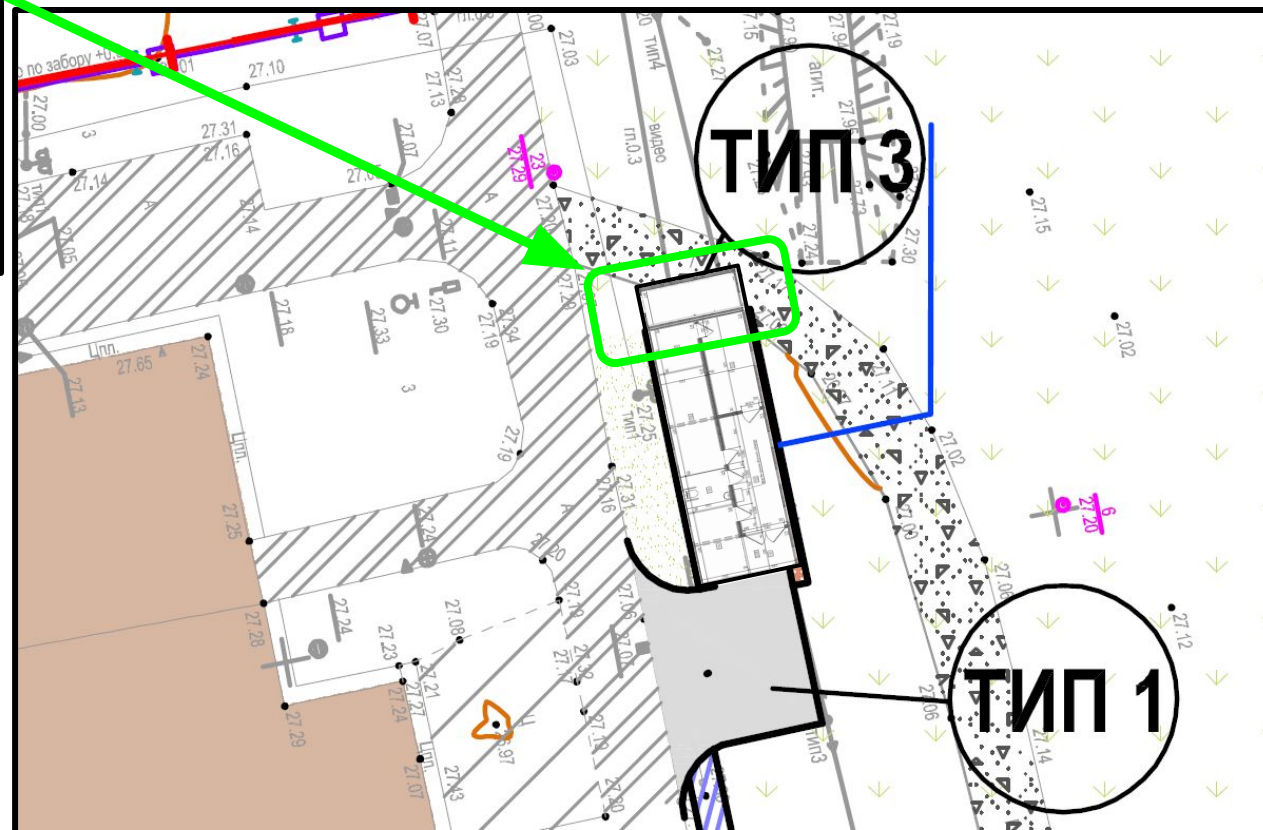

Вариант расположения нового архива.

Схема планировочной организации земельного участка.

Визуализация.

План на отм. ±0.000. Актуално.

План на отм. 0,000

План на отм. ±0.000. С учётом добавления блока архива.

Показатели.

Площадь _____ **10,5 м2**

Высота потолков _____ **2500 мм**

Ориентировочная
стоимость поставки
блок-контейнера в стандартной
комплектации _____ **500 т.р.**

Прайс, описание:
<http://www.mobicontainer.ru/bk-containex-16/>