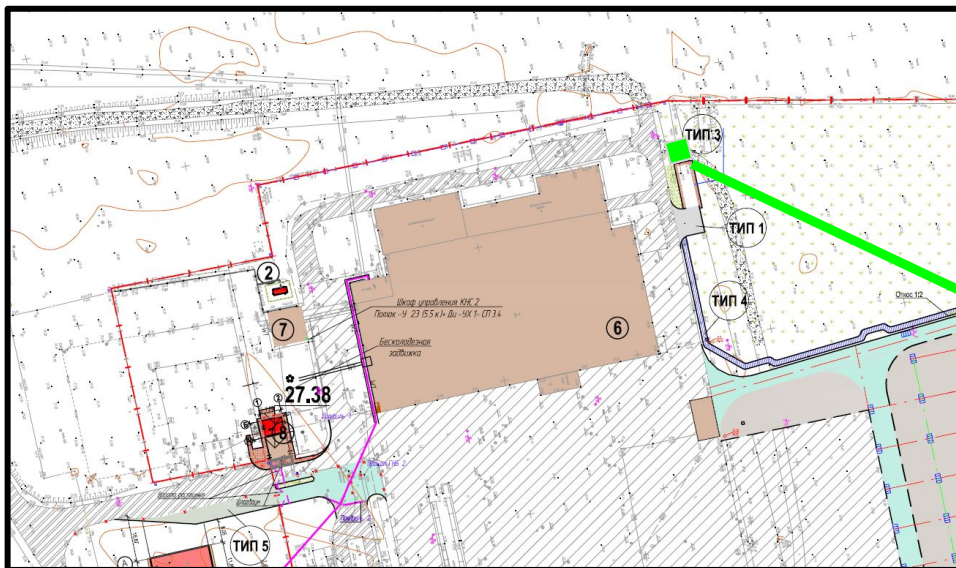

Вариант расположения нового архива.

Схема планировочной организации земельного участка.

Визуализация.

План на отм. ±0.000. Актуално.

План на отм. 0,000

План на отм. ±0.000. С учётом добавления блока архива.

Показатели.

Площадь _____ **10,5 м2**

Высота потолков _____ **2500 мм**

Ориентировочная
стоимость поставки
блок-контейнера в стандартной
комплектации _____ **500 т.р.**

Прайс, описание:
<http://www.mobicontainer.ru/bk-containex-16/>