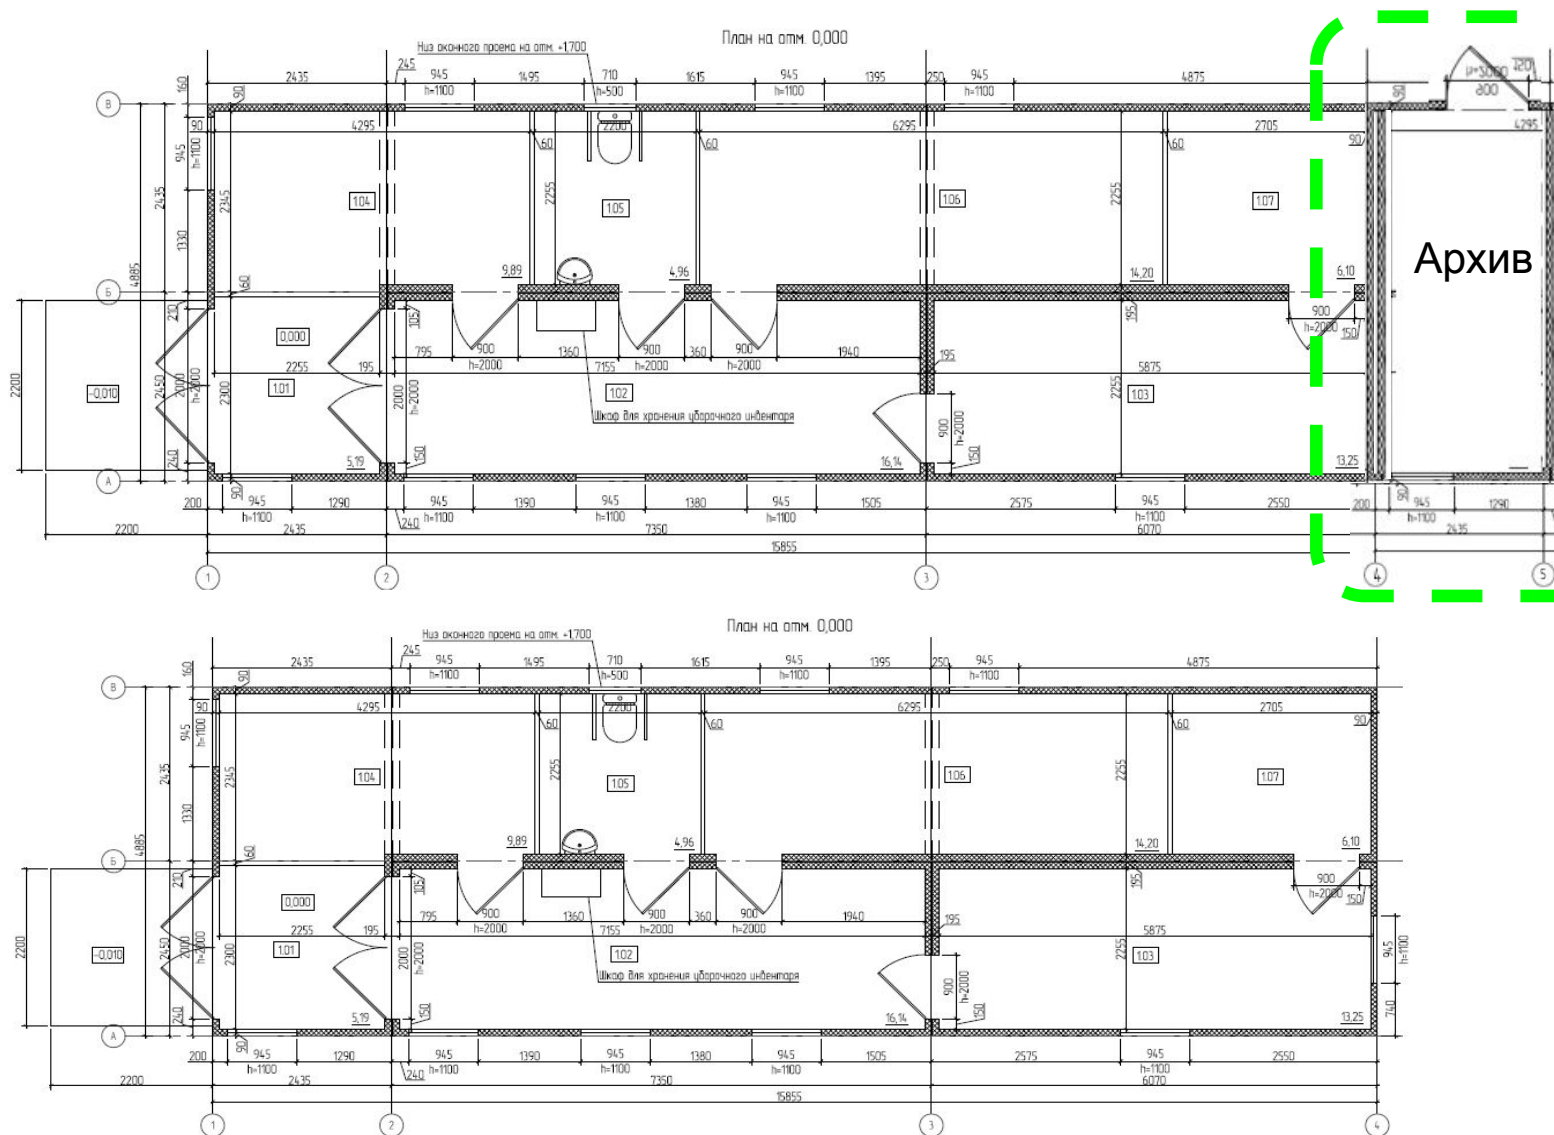

Вариант расположения нового архива.

Схема планировочной организации земельного участка.

Визуализация.

План на отм. ±0.000. Актуално.

План на отм. 0,000

План на отм. ±0.000. С учётом добавления блока архива.

Показатели.

Площадь _____ **10,5 м2**

Высота потолков _____ **2500 мм**

Ориентировочная
стоимость поставки
блок-контейнера в стандартной
комплектации _____ **500 т.р.**

Прайс, описание:
<http://www.mobicontainer.ru/bk-containex-16/>