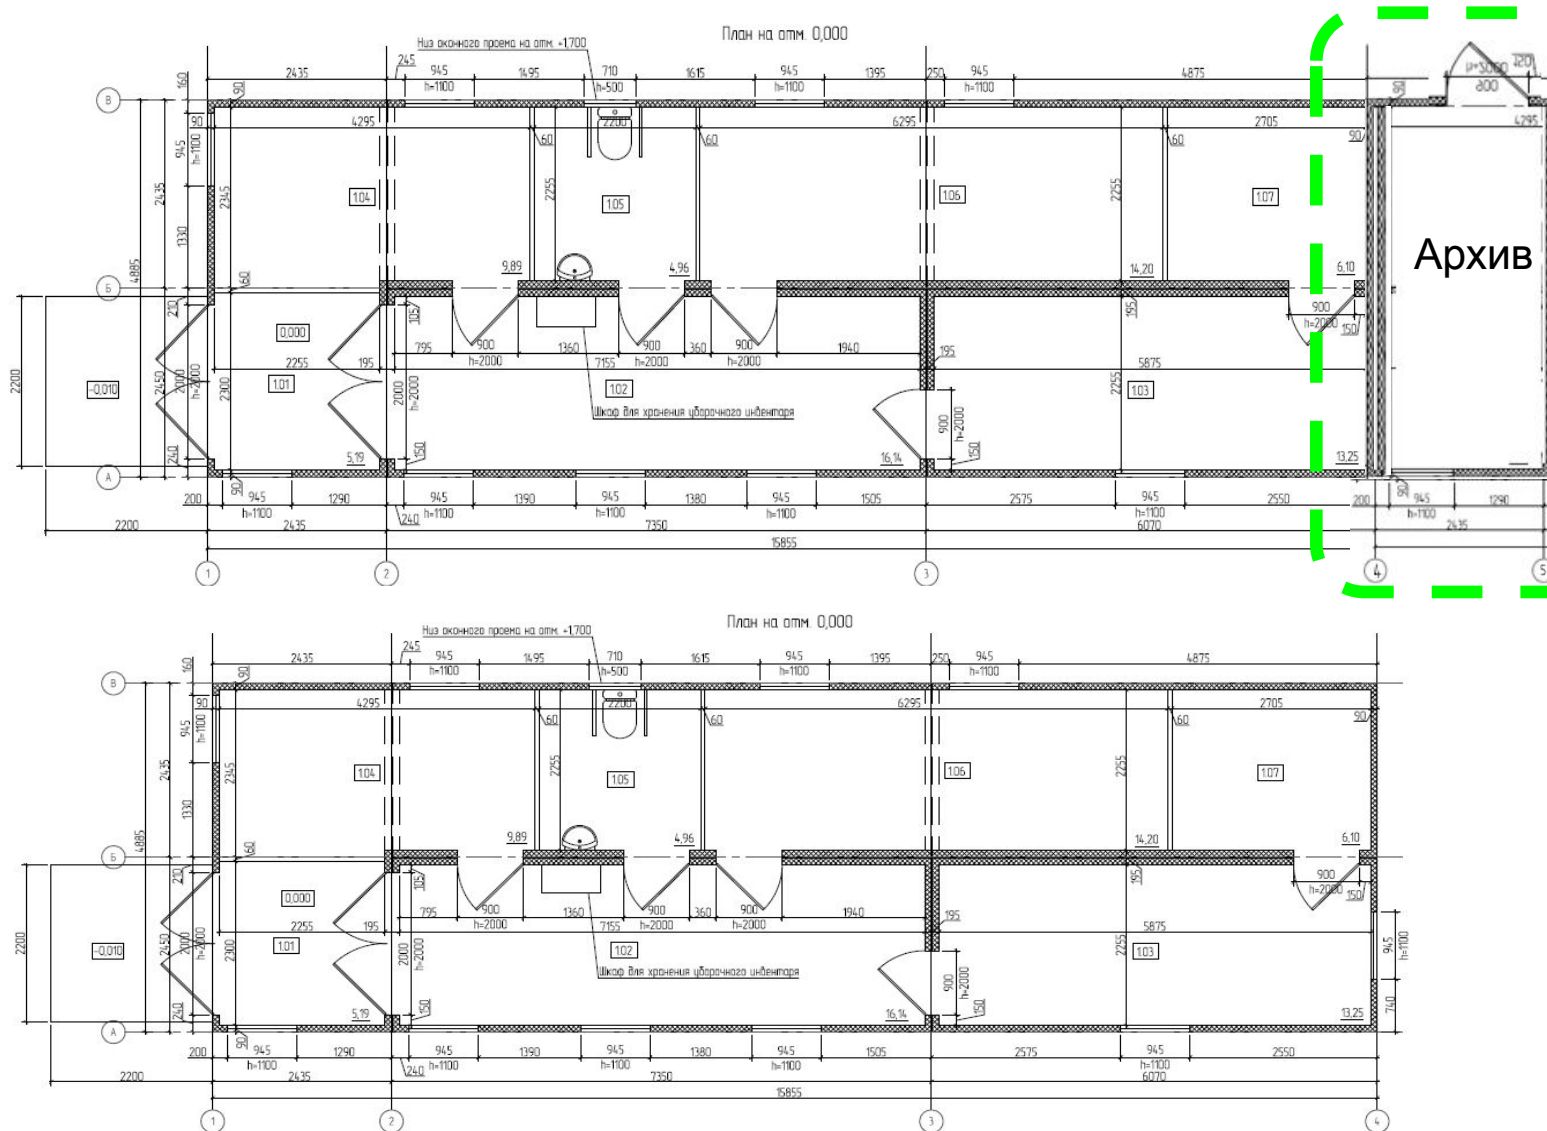

Вариант расположения нового архива.

Схема планировочной организации земельного участка.

Визуализация.

План на отм. ±0.000. Актуално.

План на отм. 0,000

План на отм. ±0.000. С учётом добавления блока архива.

Показатели.

Площадь _____ **10,5 м2**

Высота потолков _____ **2500 мм**

Ориентировочная
стоимость поставки
блок-контейнера в стандартной
комплектации _____ **500 т.р.**

Прайс, описание:
<http://www.mobicontainer.ru/bk-containex-16/>