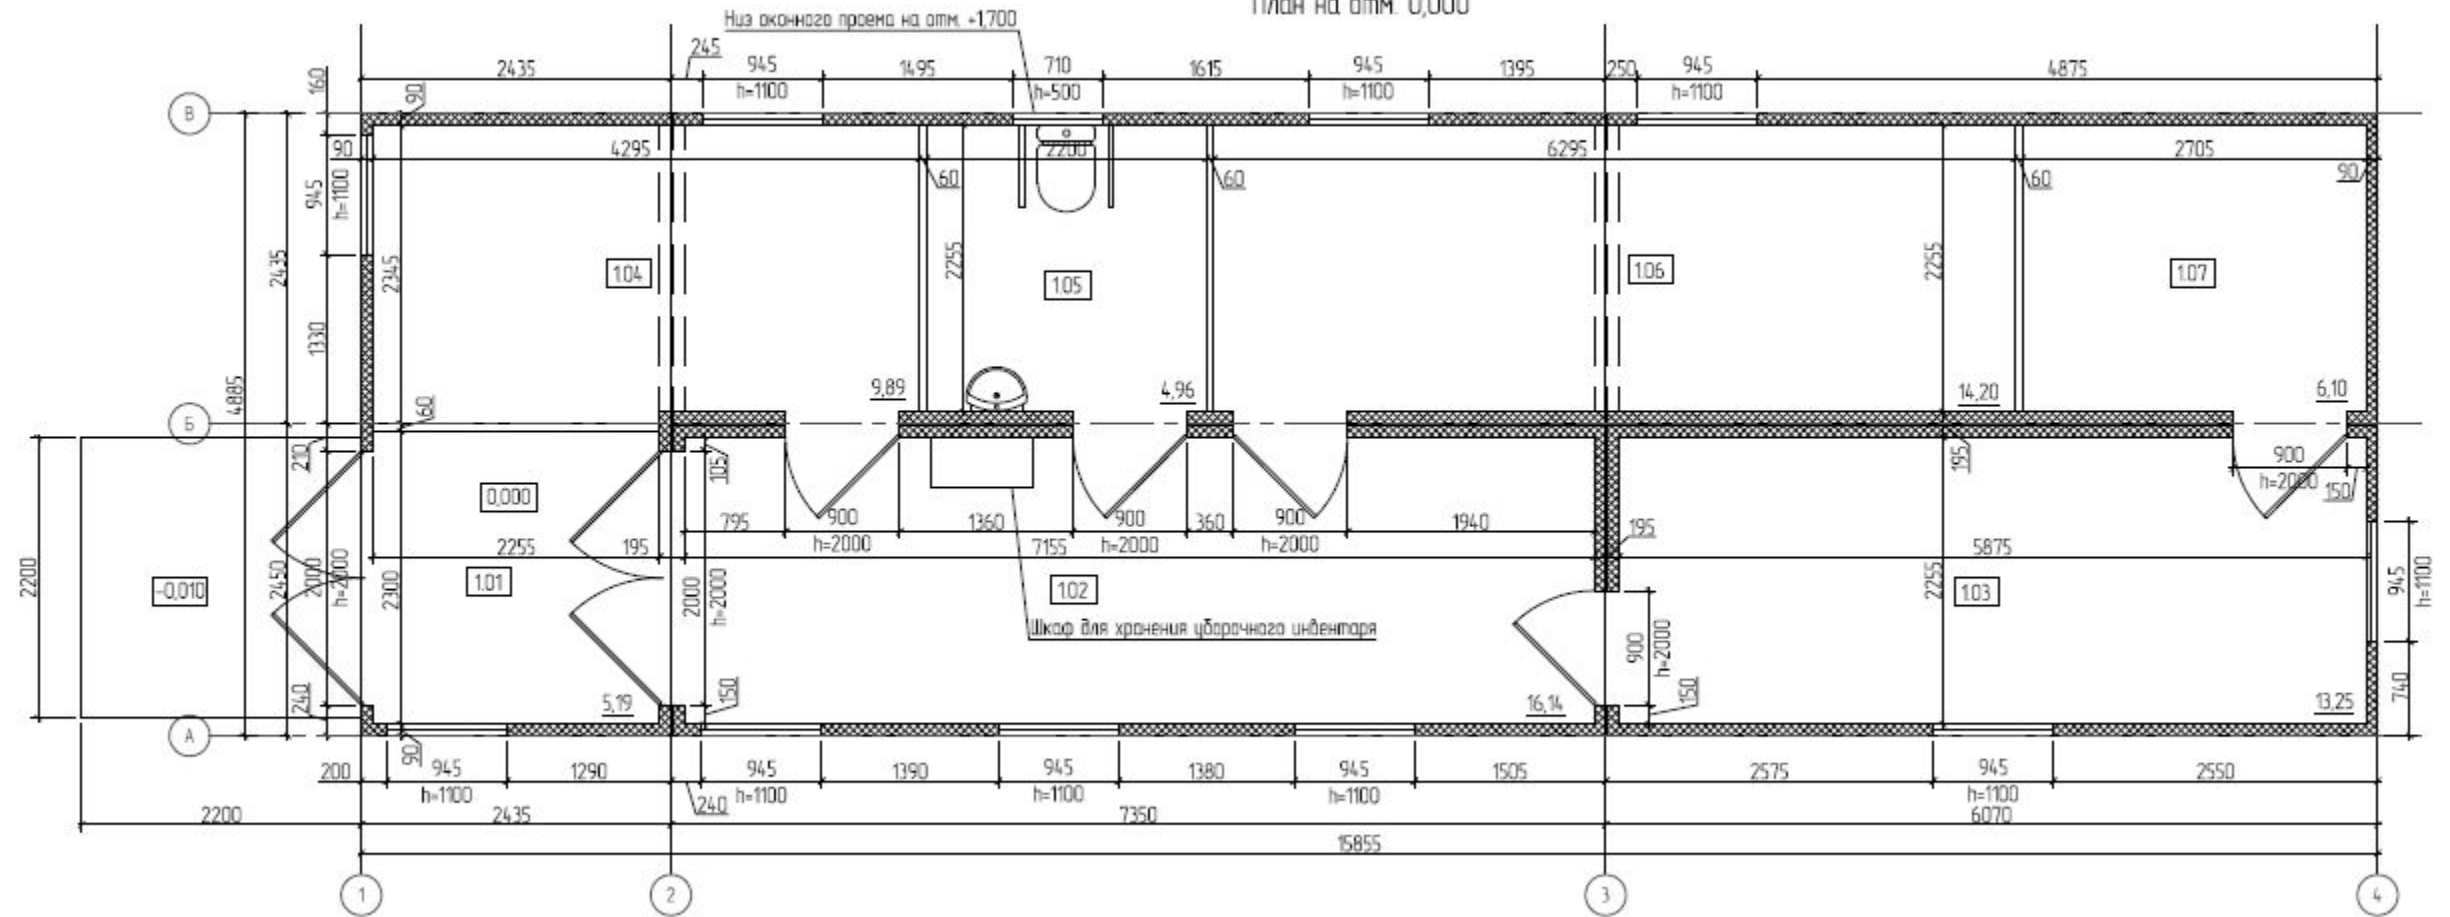

Вариант расположения нового архива.

Схема планировочной организации земельного участка.

Визуализация.

План на отм. ±0.000. Актуално.

План на отм. 0,000

План на отм. ±0.000. С учётом добавления блока архива.

Показатели.

Площадь _____ **10,5 м2**

Высота потолков _____ **2500 мм**

Ориентировочная
стоимость поставки
блок-контейнера в стандартной
комплектации _____ **500 т.р.**

Прайс, описание:
<http://www.mobicontainer.ru/bk-containex-16/>