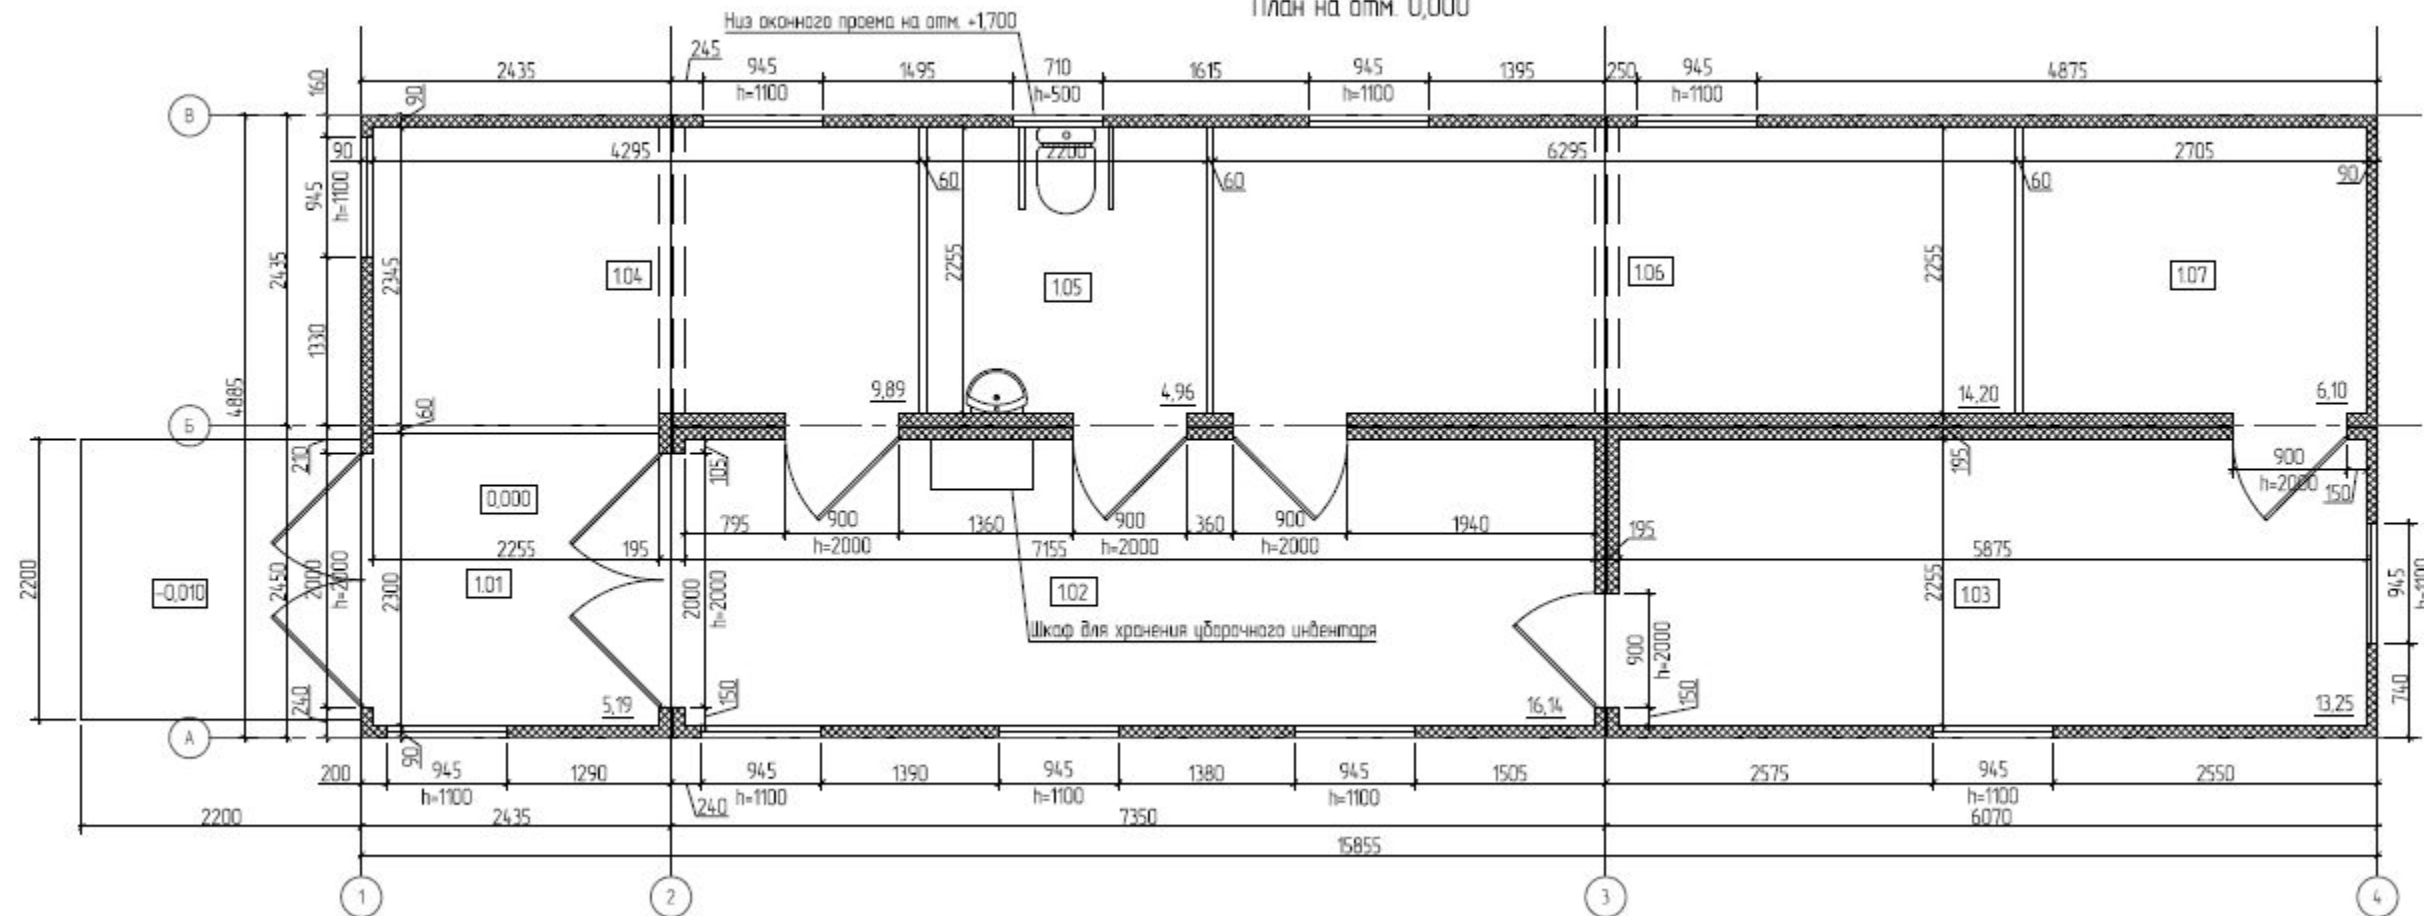

Вариант расположения нового архива.

Схема планировочной организации земельного участка.

Визуализация.

План на отм. ±0.000. Актуално.

План на отм. 0,000

План на отм. ±0.000. С учётом добавления блока архива.

Показатели.

Площадь _____ **10,5 м2**

Высота потолков _____ **2500 мм**

Ориентировочная
стоимость поставки
блок-контейнера в стандартной
комплектации _____ **500 т.р.**

Прайс, описание:
<http://www.mobicontainer.ru/bk-containex-16/>