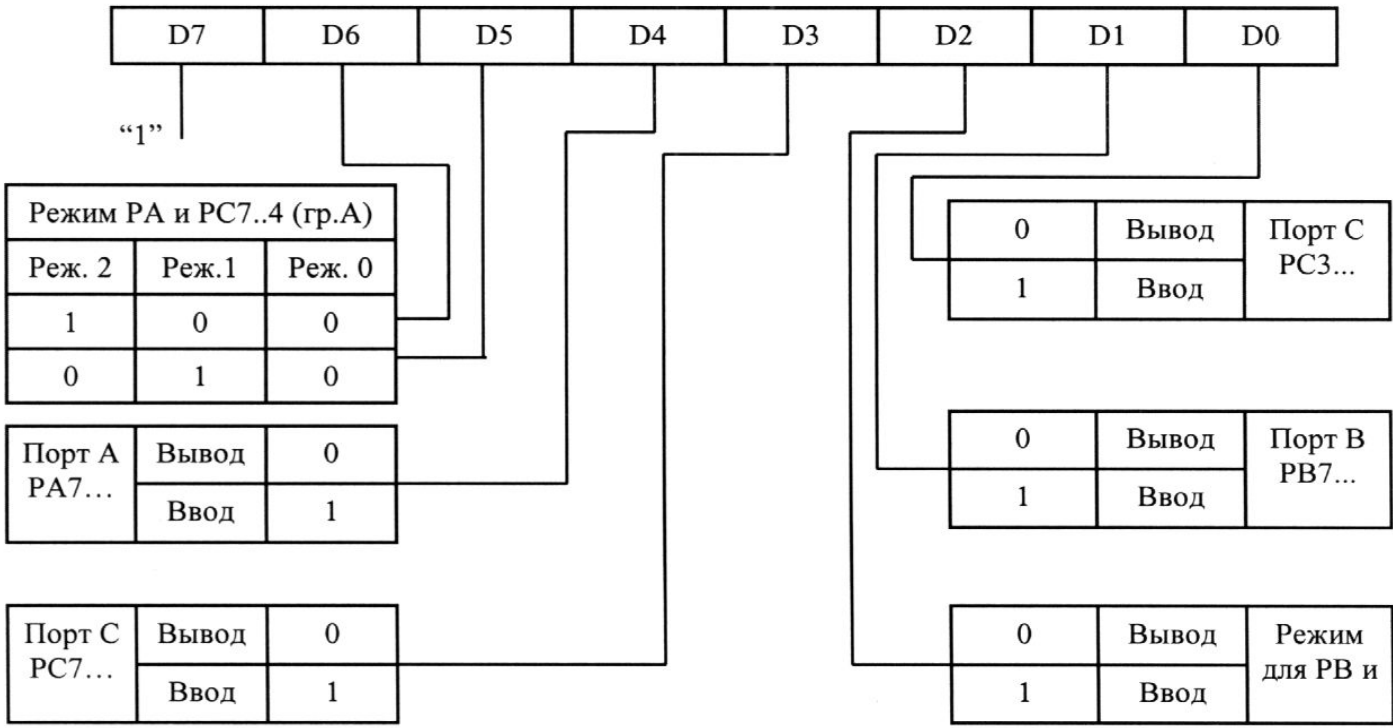

Системная магистраль

Режим РА и РС7..4 (гр.А)		
Реж. 2	Реж.1	Реж. 0
1	0	0
0	1	0

Порт А РА7...	Вывод	0
	Ввод	1

Порт С РС7...	Вывод	0
	Ввод	1

0	Вывод	Порт С РС3...
1	Ввод	

0	Вывод	Порт В РВ7...
1	Ввод	

0	Вывод	Режим для РВ и
1	Ввод	