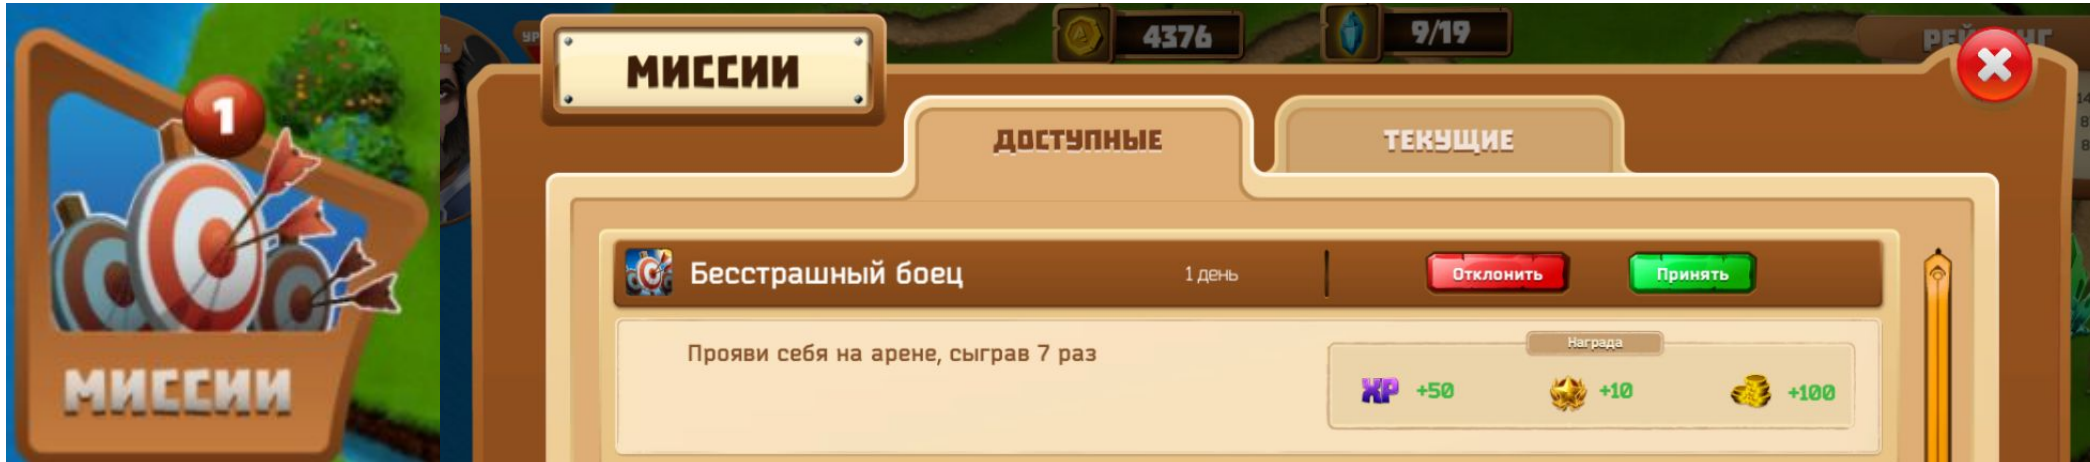

3) **Миссии.** Ежедневные или разовые задачи, которые предлагаются выполнить игроку