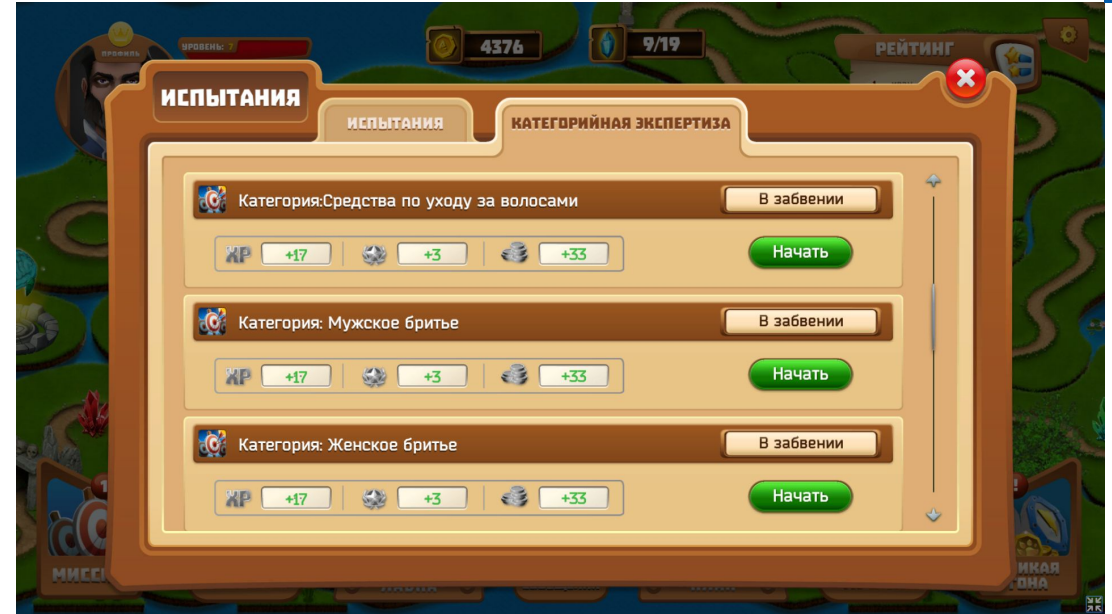

2) Испытания. В блоке содержится обучающая информация по категорийной экспертизе