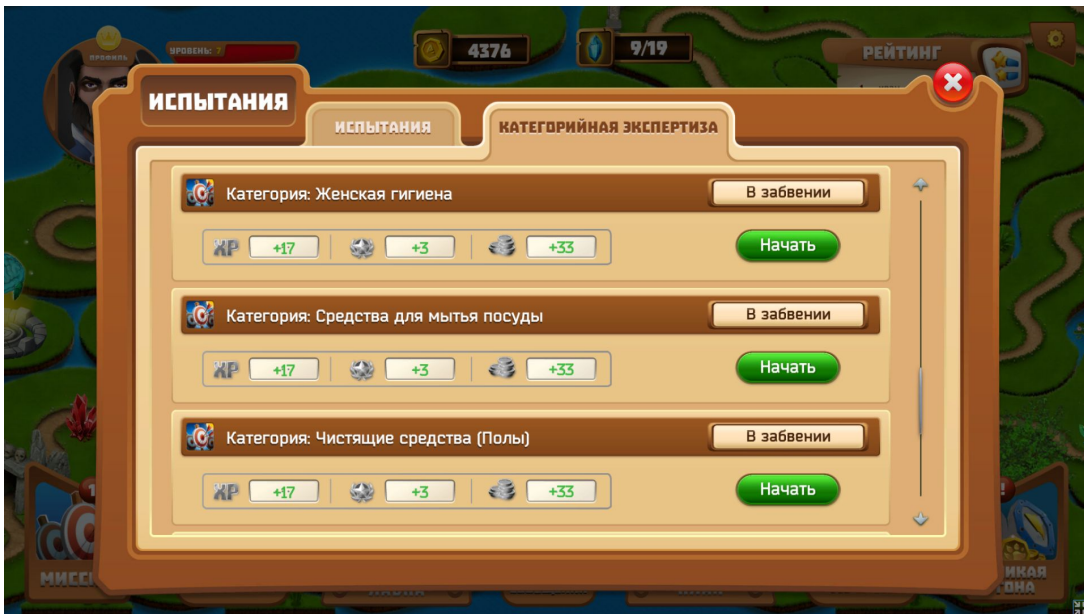

2) Испытания. В блоке содержится обучающая информация по категорийной экспертизе