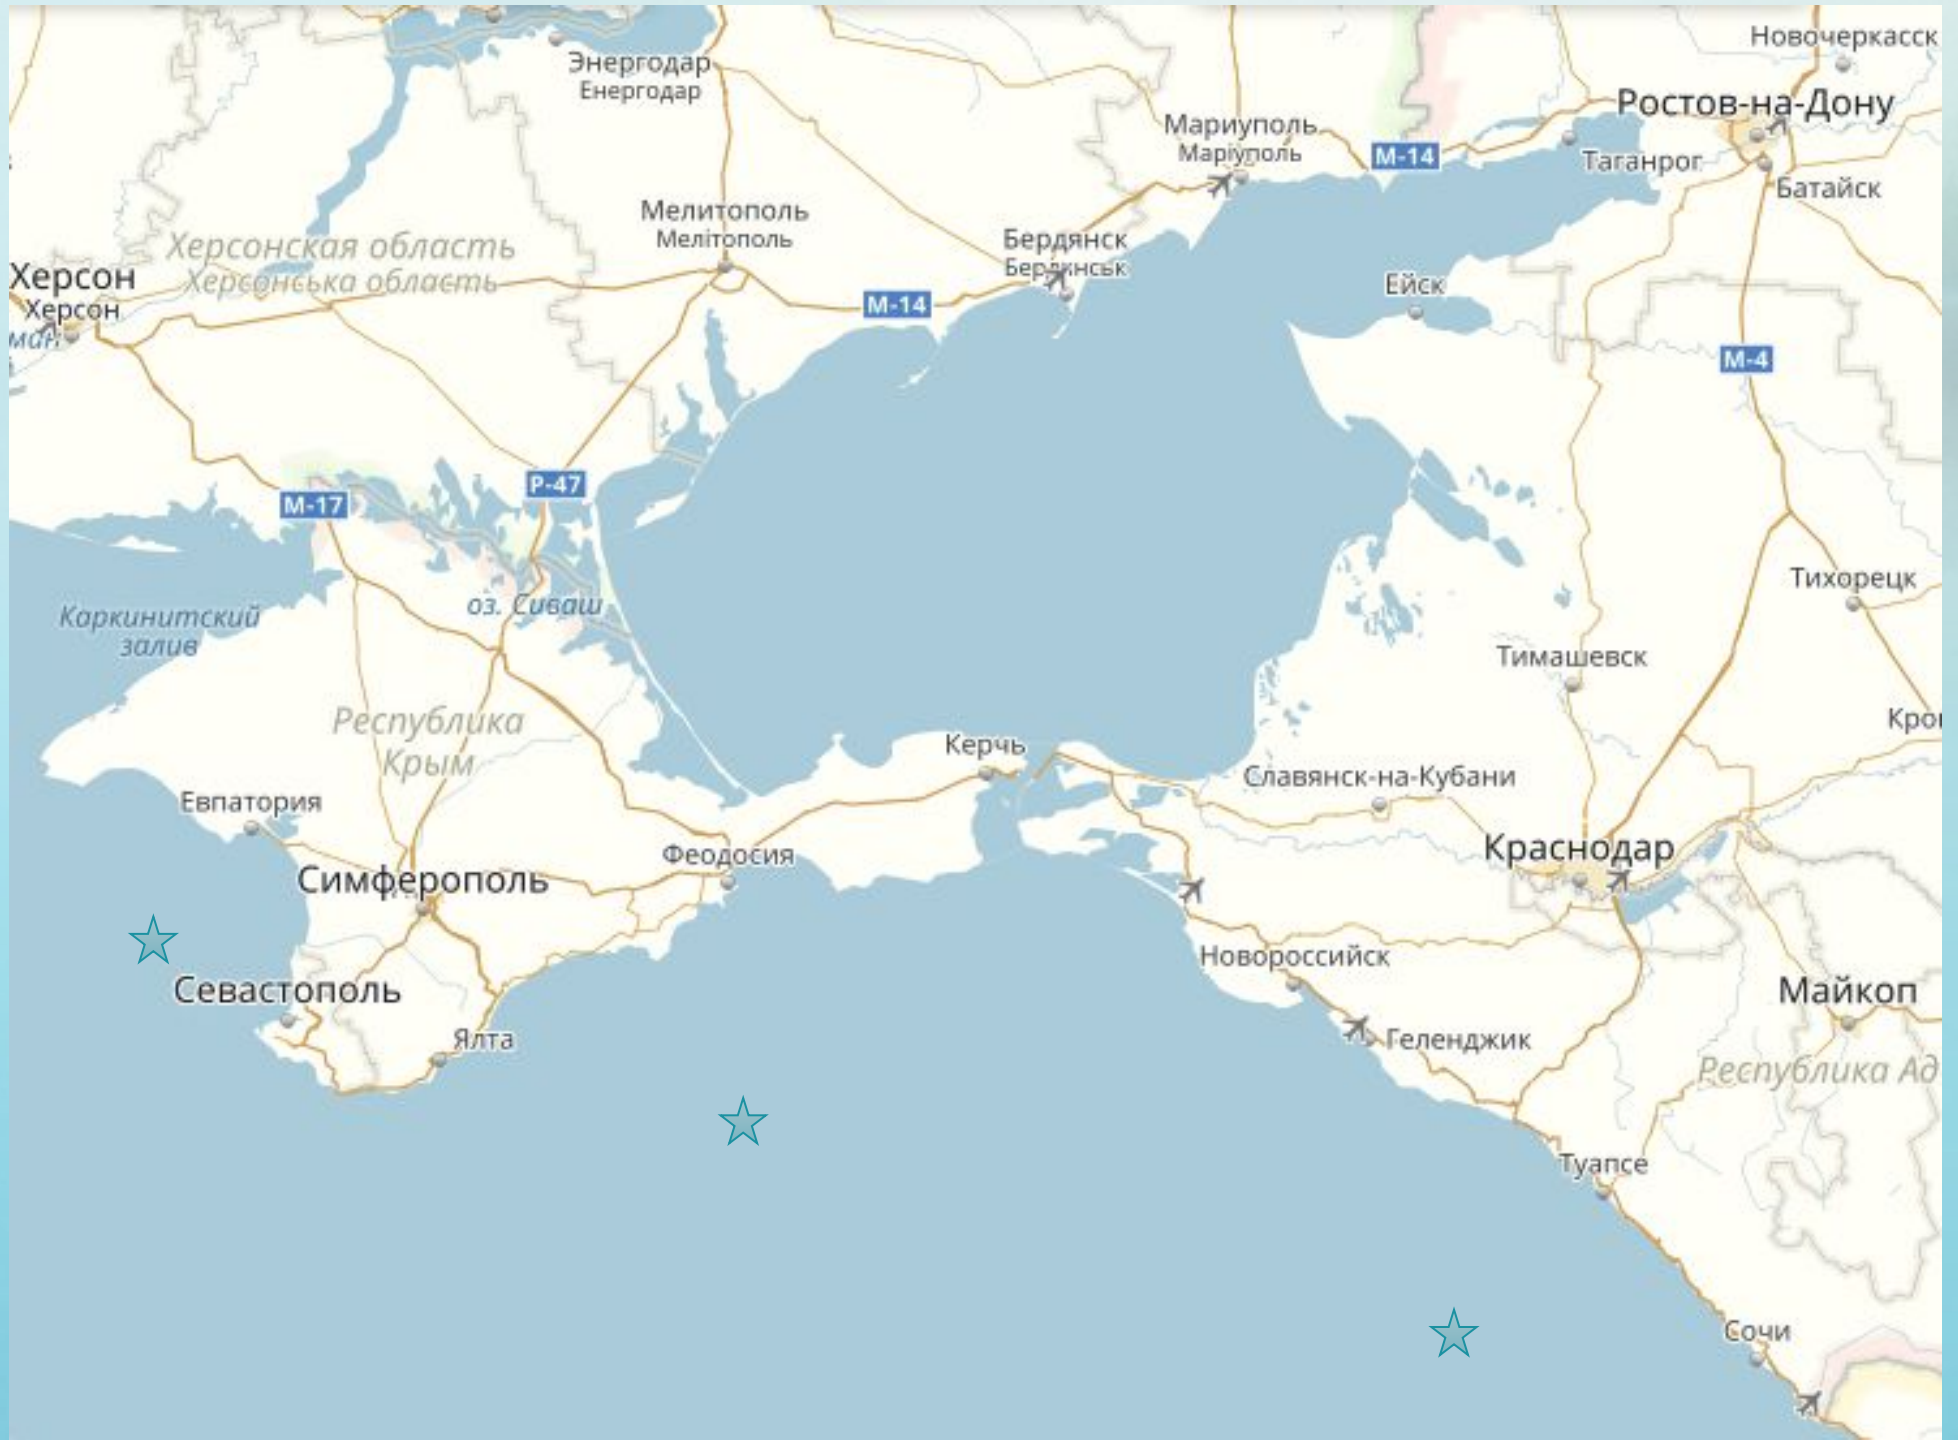

Схема работы

Местоположение и организация

Схема расположения точек отдыха:

Схема одной точки отдыха:

В каждой точке планируется присутствие четырех хаусботов. Из которых три расположены треугольником и один хаусбот в центре.