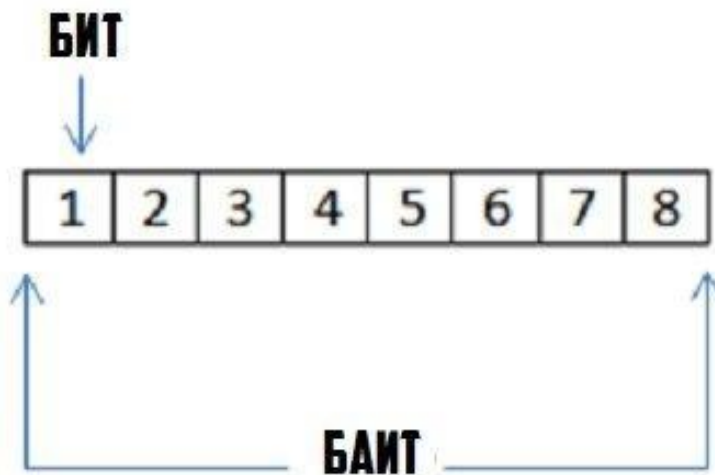

Сборка и обслуживание персонального компьютера

Как измеряется информация?

БИТЫ
И
БАЙТЫ

Как измеряется информация?

ЕДИНИЦА	СОКРАЩЕНИЕ	РАЗМЕР
бит	б	1
байт	Б	8 бит
килобит	кбит (кб)	1 000 бит
килобайт	КБайт (КБ)	1024 байта
мегабит	мбит (мб)	1 000 килобит
мегабайт	МБайт (МБ)	1024 килобайта
гигабит	гбит (гб)	1 000 мегабит
гигабайт	ГБайт (ГБ)	1024 мегабайта
терабит	тбит (тб)	1 000 гигабит
терабайт	ТБайт (ТБ)	1024 гигабайта