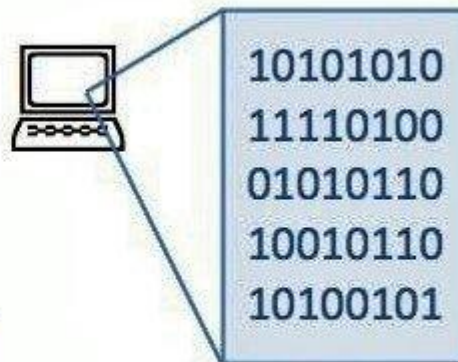

Сборка и обслуживание персонального компьютера

Как измеряется информация?

БИТЫ
И
БАЙТЫ

Как измеряется информация?

ЕДИНИЦА	СОКРАЩЕНИЕ	РАЗМЕР
бит	б	1
байт	Б	8 бит
килобит	кбит (кб)	1 000 бит
килобайт	КБайт (КБ)	1024 байта
мегабит	мбит (мб)	1 000 килобит
мегабайт	МБайт (МБ)	1024 килобайта
гигабит	гбит (гб)	1 000 мегабит
гигабайт	ГБайт (ГБ)	1024 мегабайта
терабит	тбит (тб)	1 000 гигабит
терабайт	ТБайт (ТБ)	1024 гигабайта

Просмотр видео

Устройство (архитектура) компьютера

Устройства ввода

Клавиатура

Джойстик

Сканер

Планшет для рисования

Манипуляторы

Передают графическую информацию только для одного пользователя. Однако при этом у него возникает ощущение полного погружения в игру или в виртуальное путешествие – за счёт качественного изображения и системы гироскопов и акселерометров.