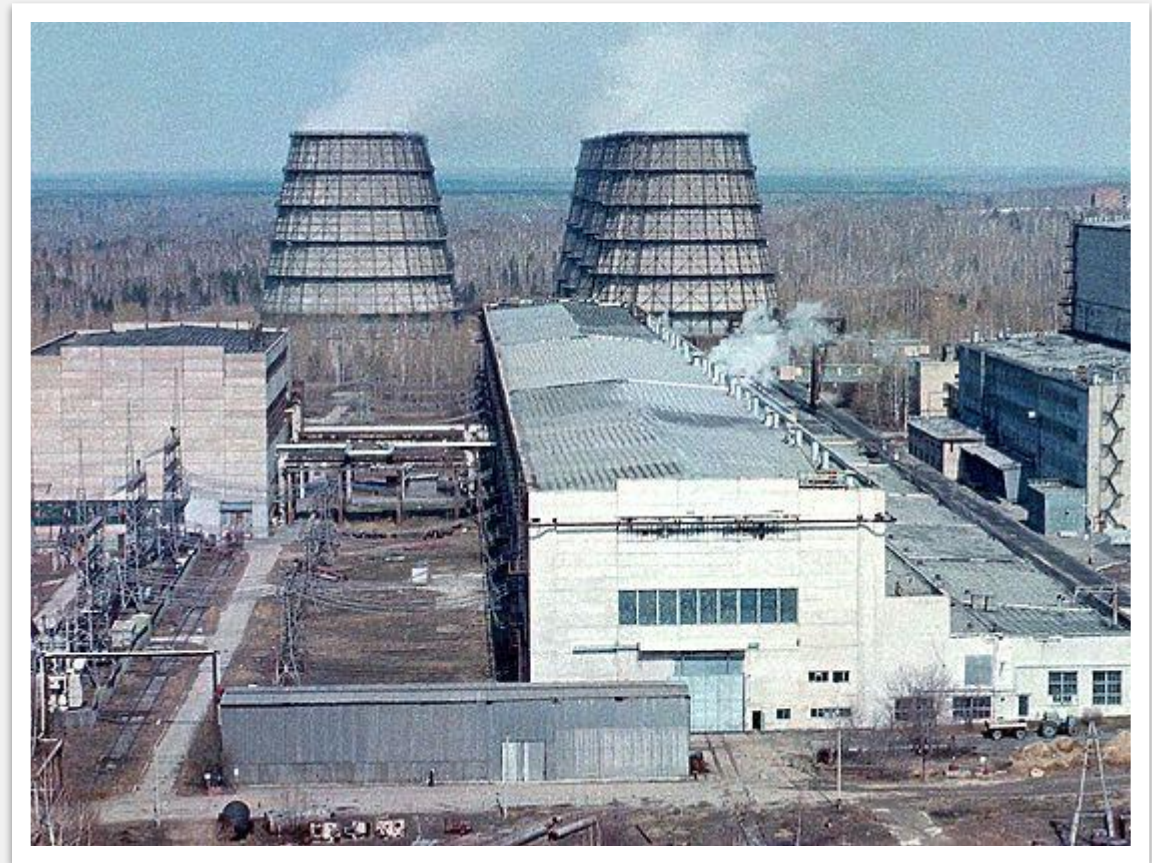

BEISPIELE

SMOG-KRISE IM RUHRGEBIET 1962

- 3. – 7. Dezember 1962;
- Hintergrund waren Luftverschmutzung und eine Inversionswetterlage;
- 10.000 Menschen bekamen Atemprobleme;
- In diesen Tagen starben dreimal so viel Menschen wie sonst;

UNFALL BEI DER BASF IN LUDWIGSHAFEN 2016

- 17. Oktober 2016;
- Ein schwerer Unfall bei der BASF (ein Chemiekonzern) in Ludwigshafen, Rheinland-Pfalz;
- 10 Stunden andauernder Brand und 2 Explosionen;
- 5 Menschen starben und 28 Menschen wurden verletzt;
- „Der schlimmste Vorfall in der chemischen Industrie Deutschlands seit zwanzig Jahren“;

UNFALL IN KERNTÉCHNISCHEN ANLAGEN BEI SEWERSK 1993

- 6. April 1993;
- Große Mengen kurzlebiger radioaktiver Stoffe wurden freigesetzt;
- Rund 120 Quadratkilometer wurden im Gebiet Sewersk kontaminiert;

ÖLUNFALL IN NORILSK 2020

- 29. Mai 2020;
- Die größte technisch verursachte Katastrophe hinter dem Polarkreis;
- Etwa 20.000 Tonnen Dieselöl verschmutzten den Fluss Ambarnaja;
- Das ausgelaufene Öl soll etwa 12 km von der Unfallstelle weggetrieben sein;