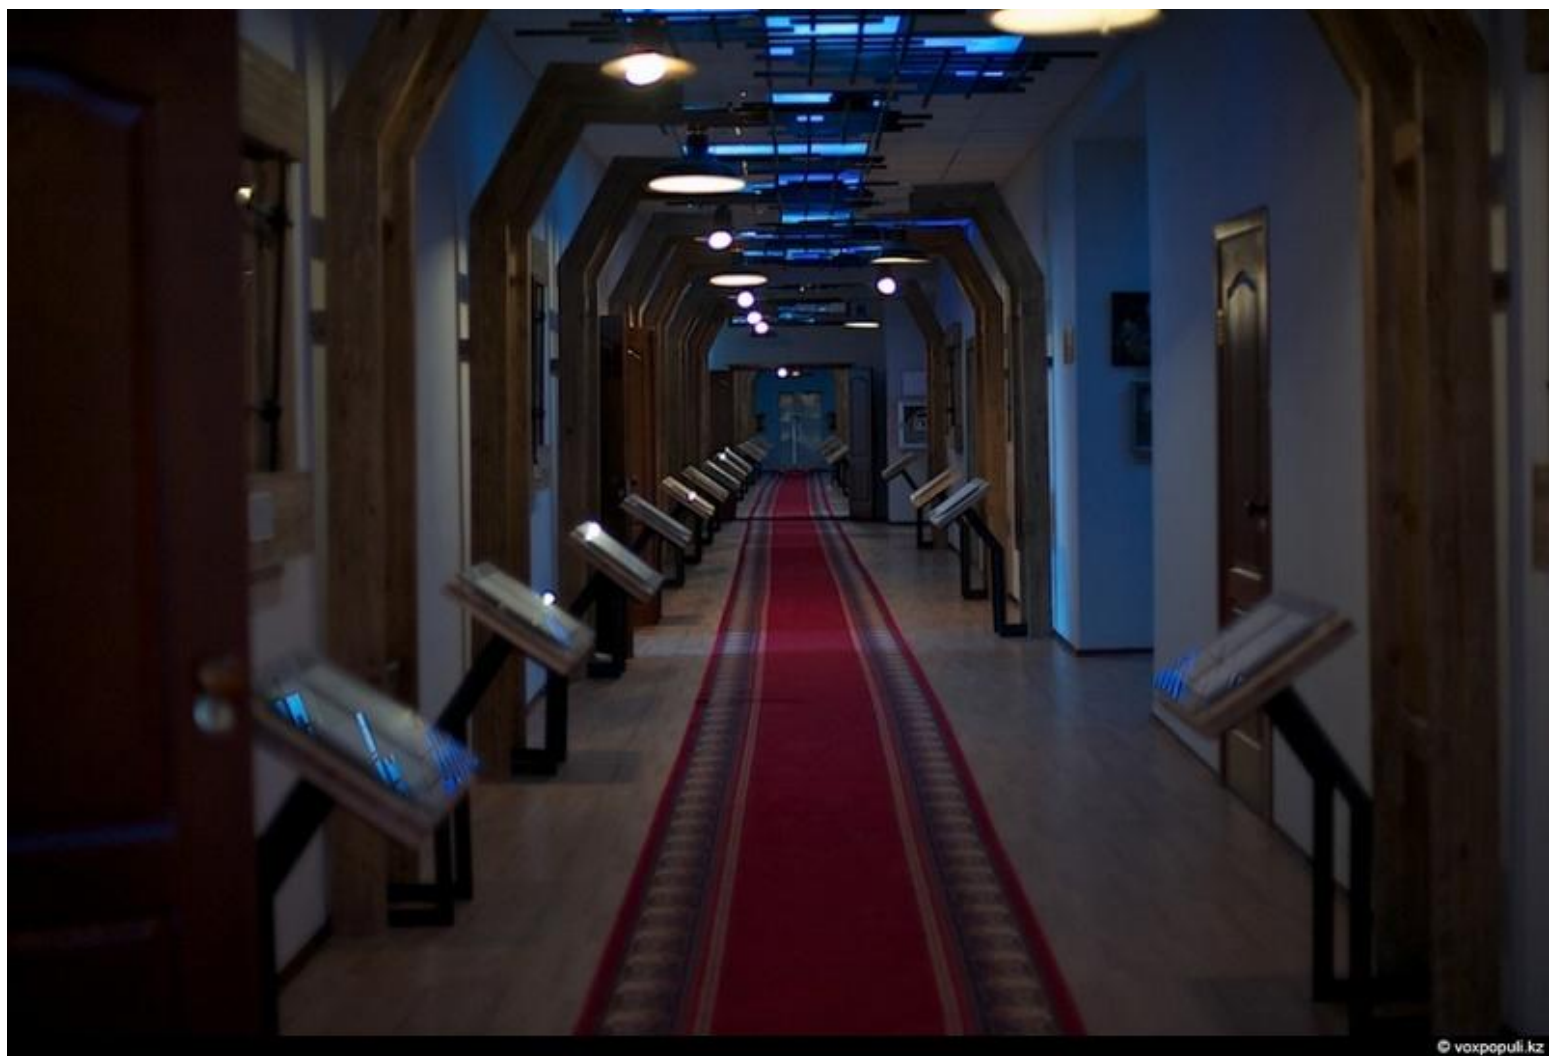

e-history.kz

СХЕМА
РАСПОЛОЖЕНИЯ
АЛЖИР-а
В СИСТЕМЕ КАРЛАГ-а
(1930-1950 г.г.)

Кожшвейпром
ручной обивной цех

ACTIVATED CARBON FILTERS
DANGER OF YOUTH AIDS
CHILDREN ARE AT RISK

В ж...
e-history.kz

nv.kz НОВЫЙ
ВЕСТНИК