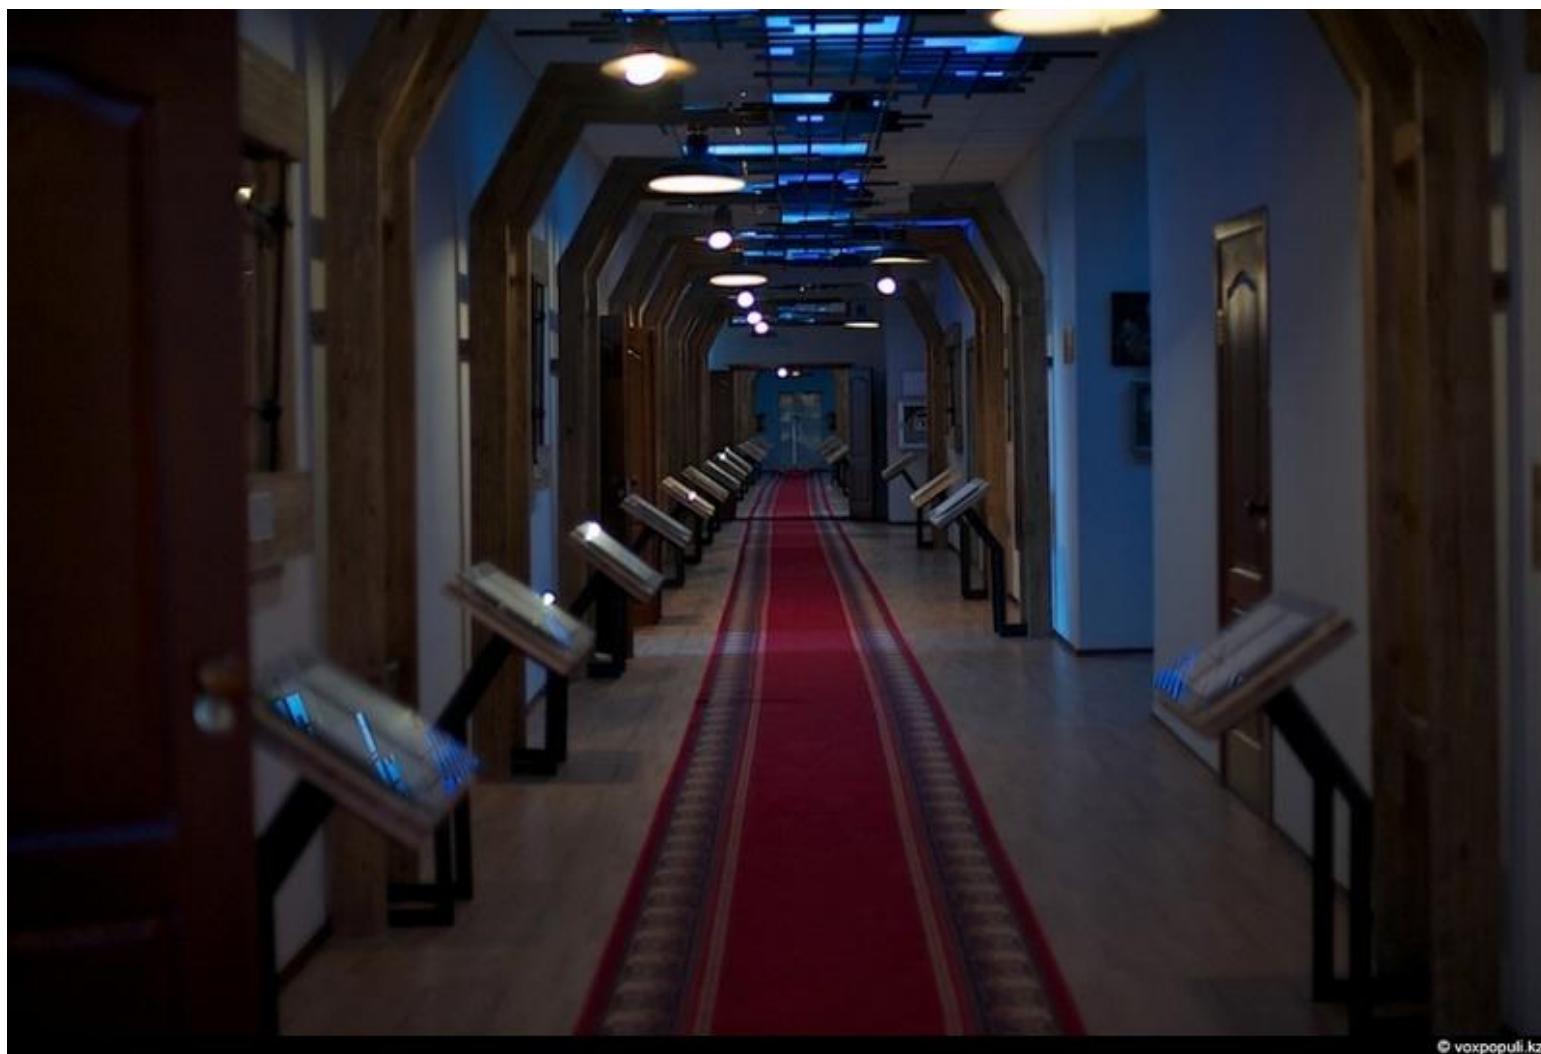

e-history.kz

СХЕМА  
РАСПОЛОЖЕНИЯ  
АЛЖИР-а  
В СИСТЕМЕ КАРЛАГ-а  
(1930-1950 г.г.)

Кожшвейпром  
ручной обивной цех

ACTIVATED CARBON FILTERS  
DANGER OF YOUTH AID.  
CHILDREN ARE OF YOUTH.

В жандармской камере  
e-history.kz