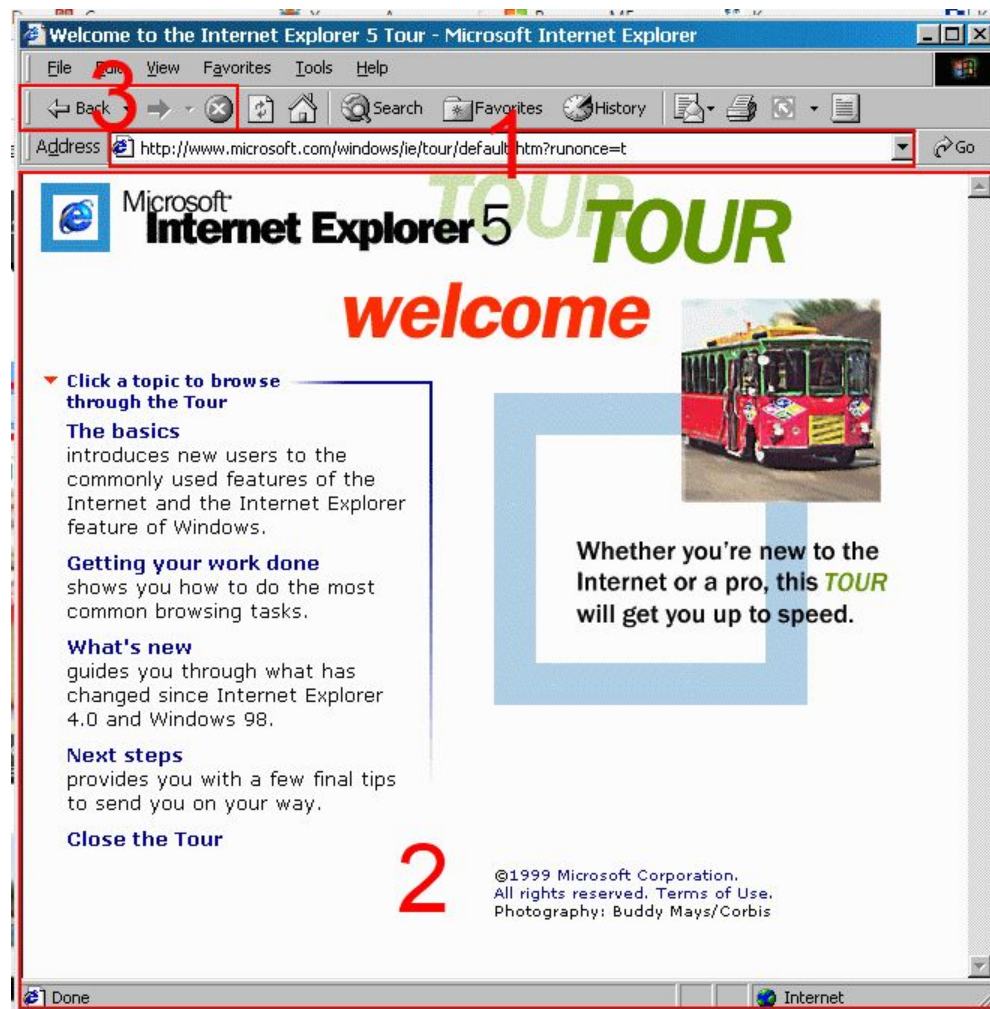

БРАУЗЕРЫ

Safari

BROWSE – ПРОСМАТРИВАТЬ BROWSER – ПРОСМОТРЩИК

ЛЮБОЙ БРАУЗЕР СОДЕРЖИТ:

1. АДРЕСНУЮ СТРОКУ
2. ОКНО ДЛЯ ОТОБРАЖЕНИЯ СОДЕРЖИМОГО САЙТА
3. КНОПКИ НАВИГАЦИИ

ВПЕРВЫЕ НАЧАЛ ПОСТАВЛЯТЬСЯ ВМЕСТЕ С WINDOWS 95 OSR2