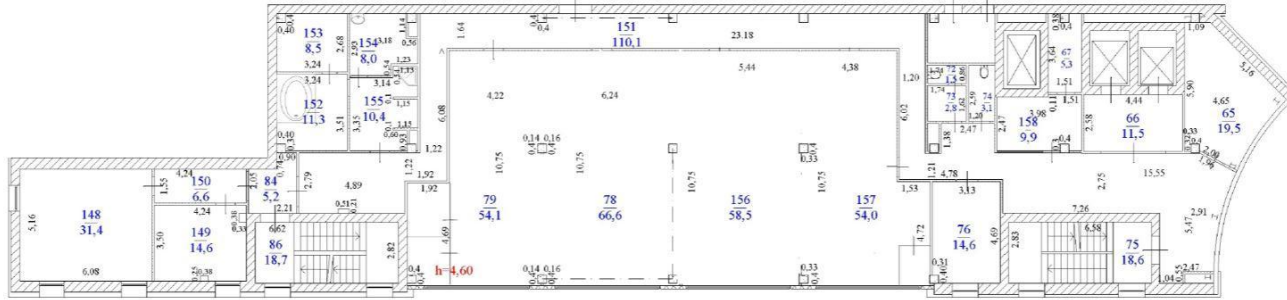

Планировки

СПАРТАК

D

1 этаж ТК

2 этаж ТК

2 этаж АБК

Полтажный план
помещений части 2 этажа

лп. 1А
2 этаж

3 этаж АБК

Полтажный план
помещений части 3 этажа

лн. 1А
3 этаж

5 этаж АБК

Полэтажный план
помещений 5 этажа

лист 1А
5 этаж

Общие характеристики

Дата открытия 01.07.2014