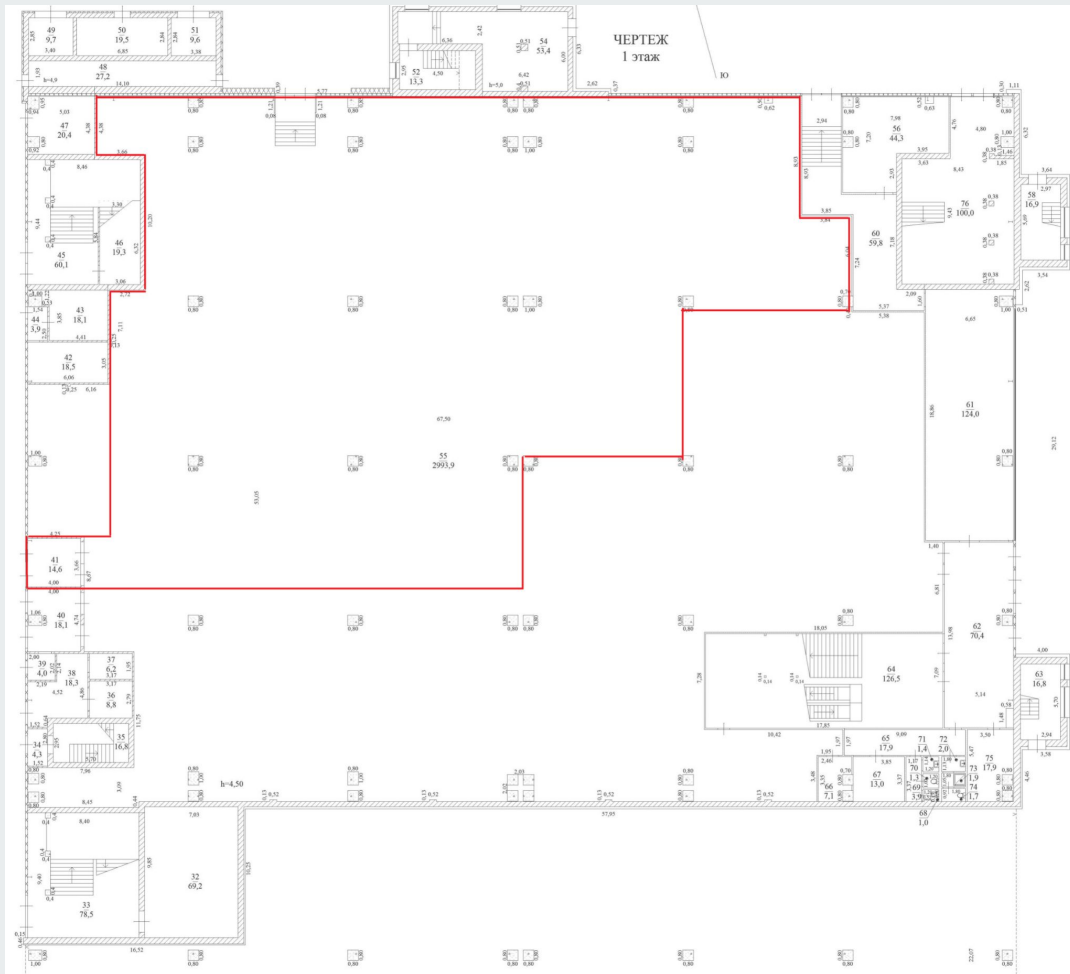

Большое помещение, идеально подходящее для крупного магазина с любым видом товаров

- **1600** кв.м.
- возможность переделать помещение под себя
- от **500** р. за кв.м. + коммунальные услуги