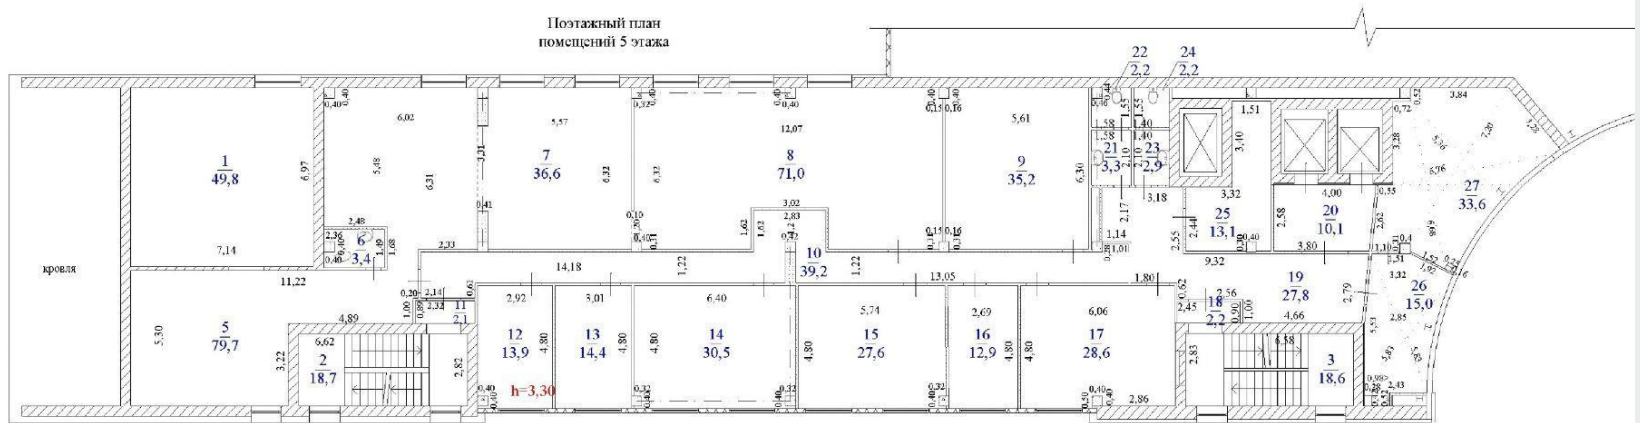

Планировки

СПАРТАК

D

1 этаж ТК

2 этаж ТК

2 этаж АБК

Полтажный план
помещений части 2 этажа

лп. 1А
2 этаж

3 этаж АБК

Полтажный план
помещений части 3 этажа

лн. 1А
3 этаж

5 этаж АБК

Полэтажный план
помещений 5 этажа

лист 1А
5 этаж

Общие характеристики

Дата открытия 01.07.2014

Девелопер – Ртищев В.А.

Архитектор – проектная мастерская «Кангро-проект»

Общая площадь 22 000 кв.м.:

Торговая и офисная площадь 13 000 кв.м.;
переменная этажность со 2-го по 6-й этаж.

Городской легкоатлетический манеж 6 000
кв.м.