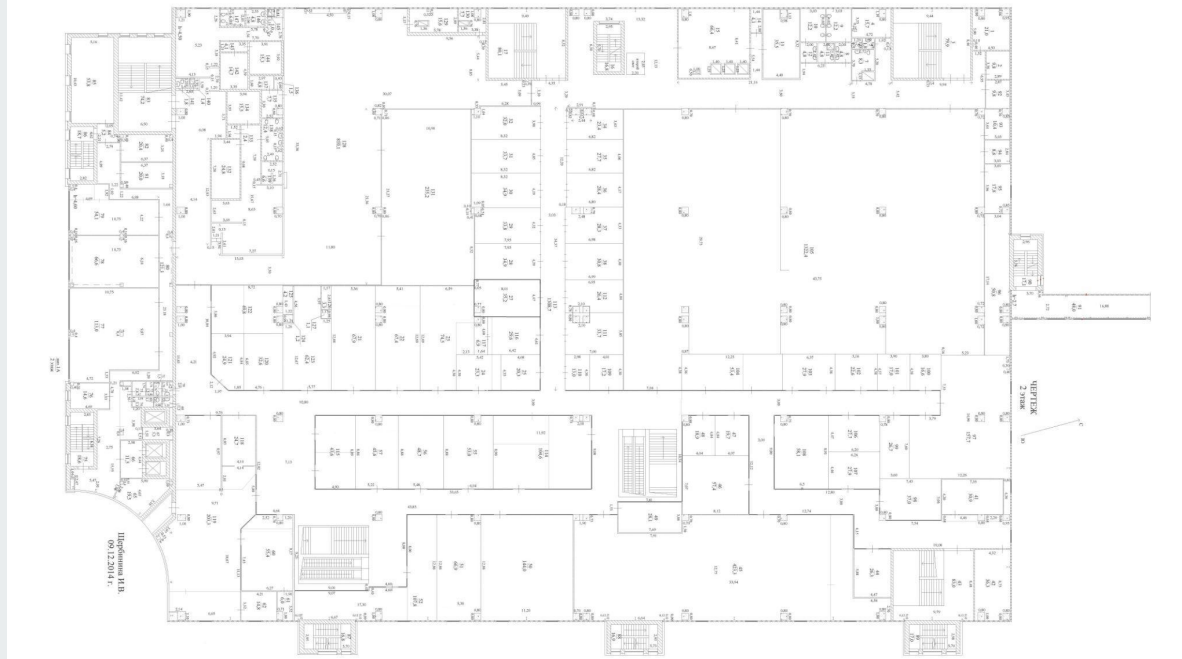

Планировки

СПАРТАК

D

1 этаж ТК

2 этаж ТК

2 этаж АБК

Полтажный план
помещений части 2 этажа

лп. 1А
2 этаж

3 этаж АБК

Полтажный план
помещений части 3 этажа

лн. 1А
3 этаж

5 этаж АБК

Полэтажный план
помещений 5 этажа

лист 1А
5 этаж

Общие характеристики

Дата открытия 01.07.2014