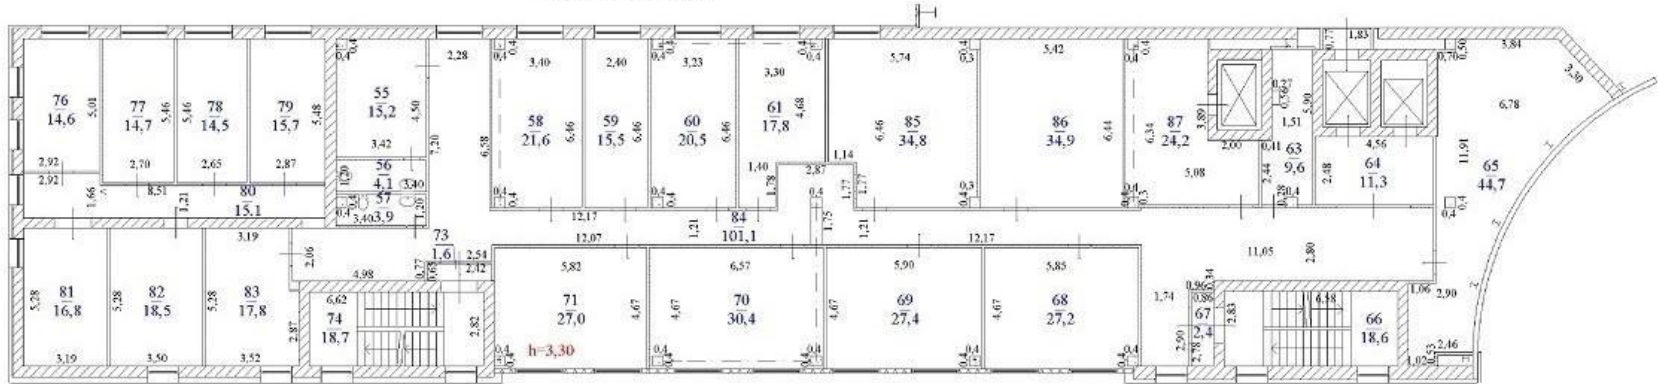

Планировки

СПАРТАК

D

1 этаж ТК

2 этаж ТК

2 этаж АБК

Полтажный план
помещений части 2 этажа

лп. 1А
2 этаж

3 этаж АБК

Полтажный план
помещений части 3 этажа

лн. 1А
3 этаж

5 этаж АБК

Полэтажный план
помещений 5 этажа

лист 1А
5 этаж

Общие характеристики

Дата открытия 01.07.2014