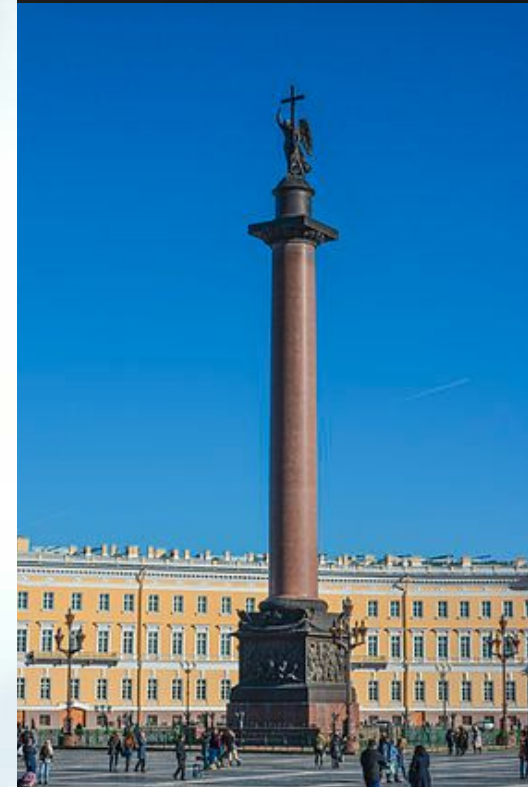

Скульптура первой половины XIX века

*И. Мартос. Памятник Минину и Пожарскому на
Красной площади в Москве*

*Памятник Минину и Пожарскому: рельефы
постаментов. Сбор народных пожертвований и
выступление ополчения*

М.Козловский. Памятник Суворову на Марсовом поле в Петербурге

Памятник Суворову. Фрагмент

*М.Козловский. Самсон, разрывающий пасть льву.
Скульптурная группа Большого каскада в Петергофе*

В. Демут-Малиновский и С. Пименов. Статуи русских князей Владимира Крестителя и Александра Невского для Казанского собора в Петербурге (арх. А. Воронихин)

*Б. Орловский. Статуя ангела на вершине
Александровской колонны на Дворцовой площади в
Петербурге (арх. О. Монферран)*

Б. Орловский. Памятник М. Кутузову перед Казанским собором в Петербурге (арх. А. Воронихин)