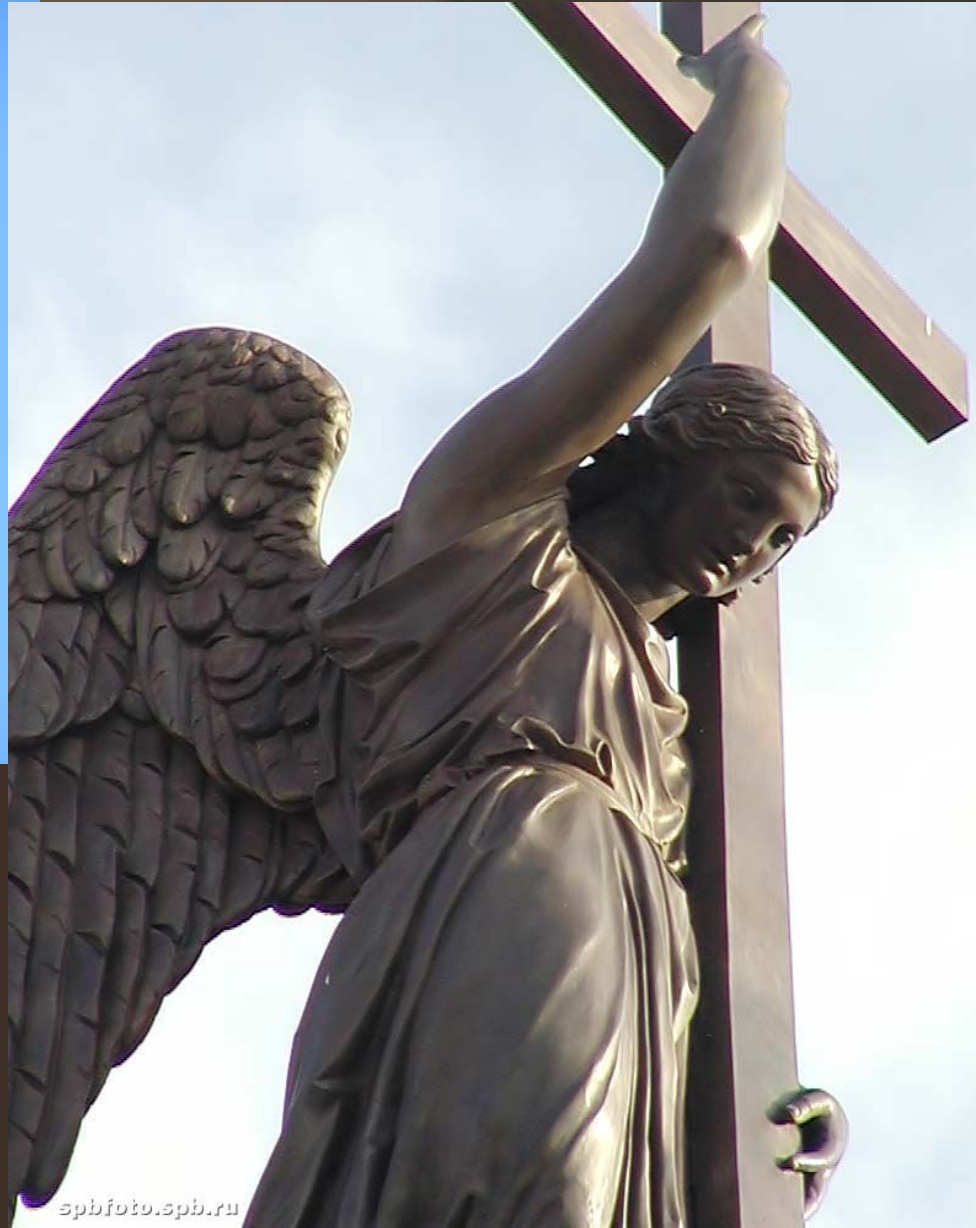

*Б. Орловский. Статуя ангела на вершине
Александровской колонны на Дворцовой площади в
Петербурге (арх. О. Монферран)*