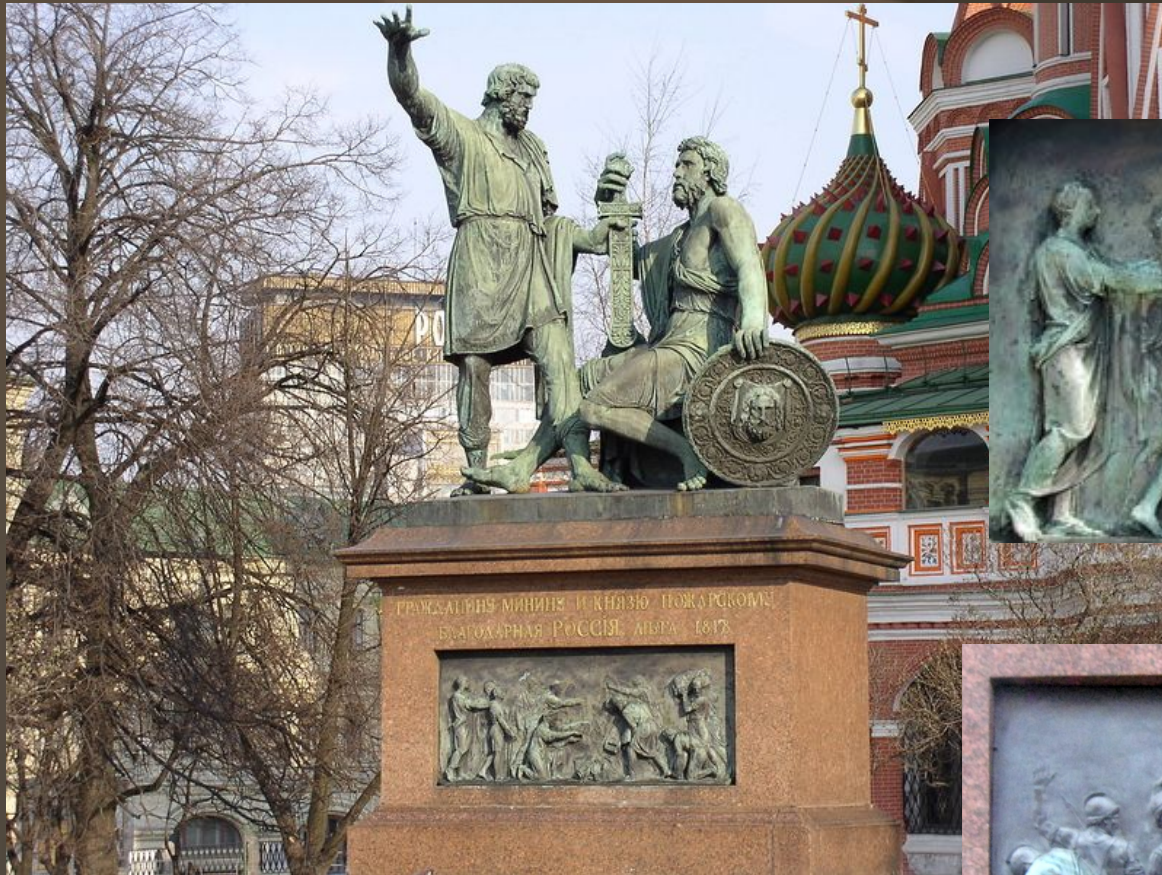

Скульптура первой половины XIX века

*И. Мартос. Памятник Минину и Пожарскому на
Красной площади в Москве*

*Памятник Минину и Пожарскому: рельефы
постаментов. Сбор народных пожертвований и
выступление ополчения*

М.Козловский. Памятник Суворову на Марсовом поле в Петербурге

Памятник Суворову. Фрагмент

*М.Козловский. Самсон, разрывающий пасть льву.
Скульптурная группа Большого каскада в Петергофе*

В. Демут-Малиновский и С. Пименов. Статуи русских князей Владимира Крестителя и Александра Невского для Казанского собора в Петербурге (арх. А. Воронихин)