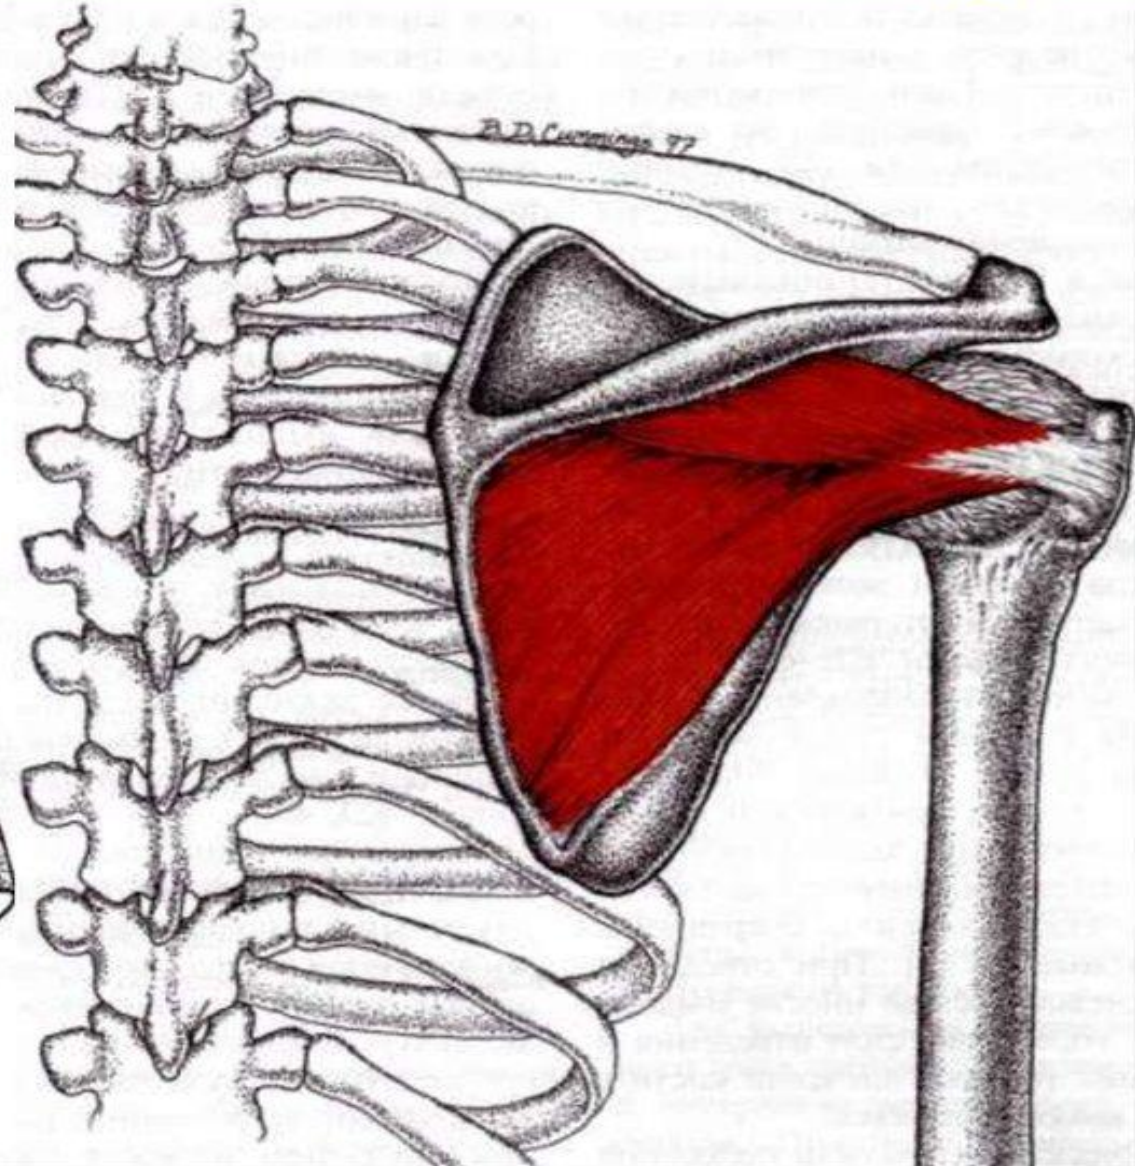

Надостная и подостная мышцы