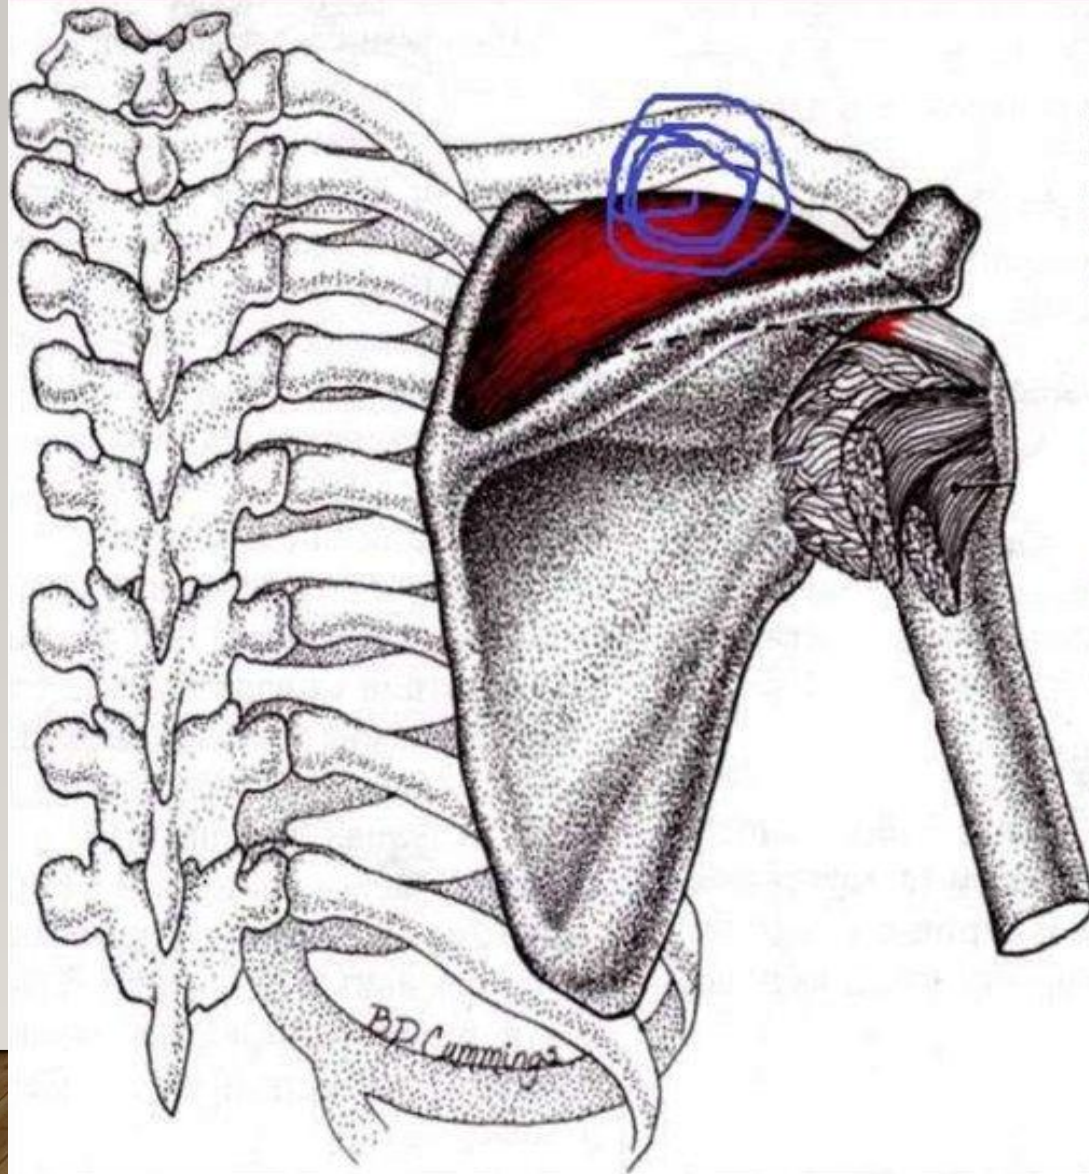

### Начинается от

реберной  
поверхности  
лопатки

латерального  
края лопатки

### Функция:

Поворачивает плечо  
внутрь (пронация)

Приведение плеча

### Прикрепляется к

малому бугорку  
плечевой кости

## Большая ягодичная мышца