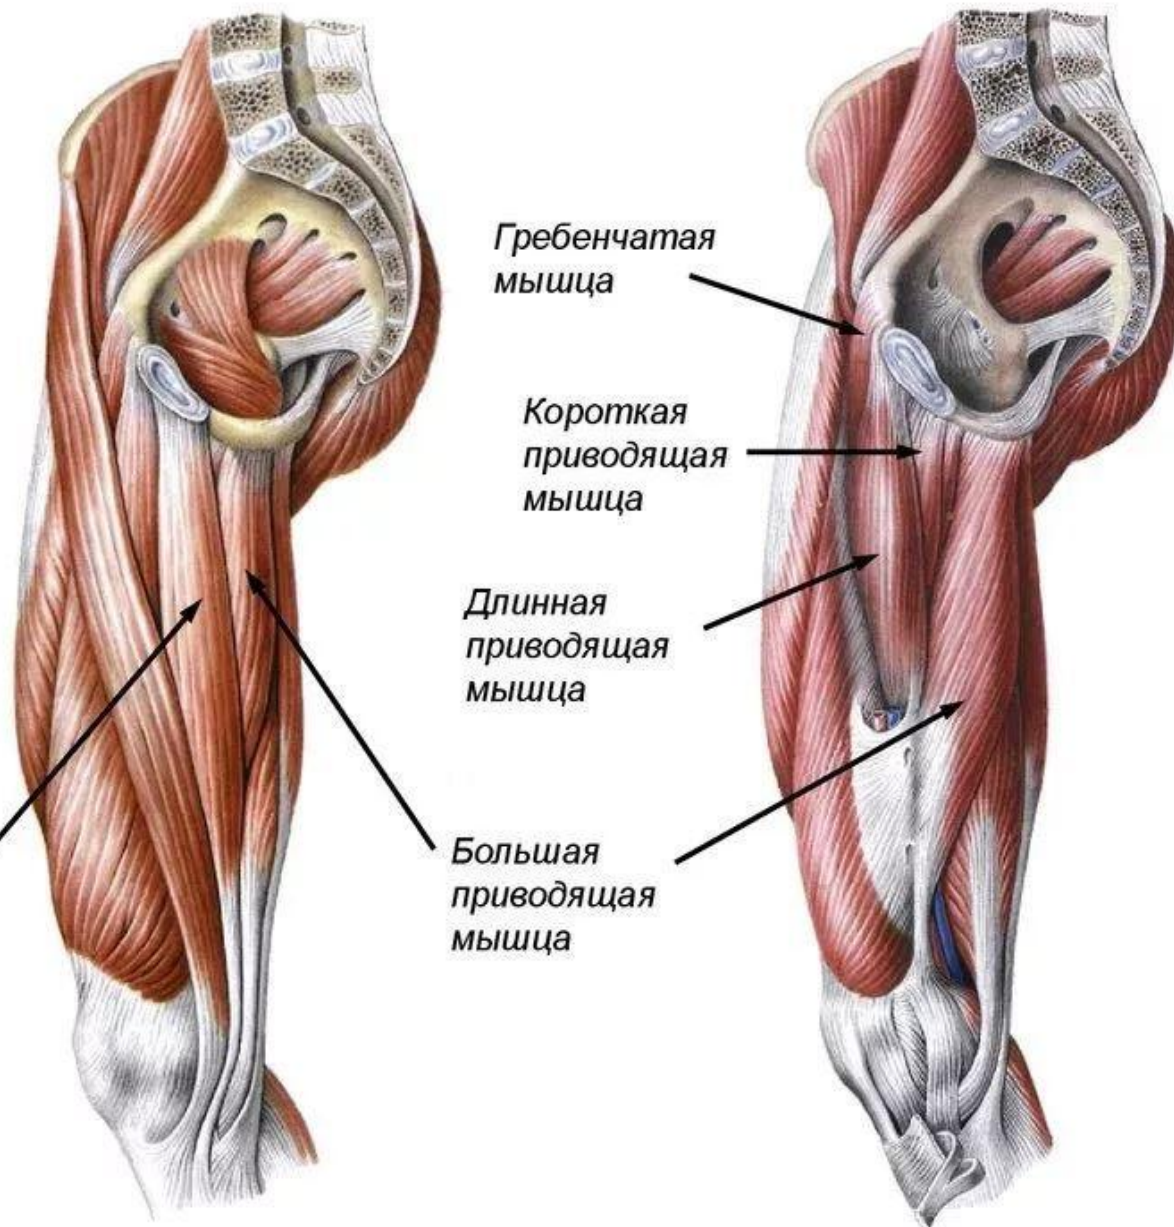

Мышцы бедра. Медиальная группа

- •Тонкая (стройная) мышца
- •Гребенчатая мышца
- •Длинная приводящая мышца
- •Короткая приводящая мышца
- •Большая приводящая мышца

Функция: приводят бедро

Тонкая мышца