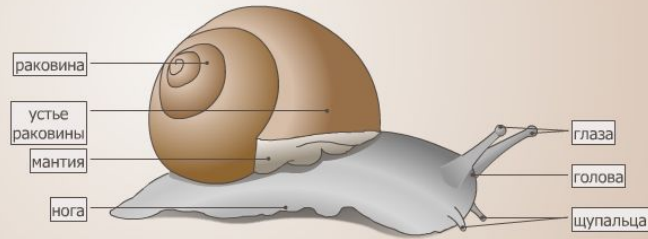

Внешнее строение моллюсков

Ашихмин Дмитрий 7Б

Цель

Изучить внешнее строение моллюсков. Научиться по строению раковины определять принадлежность животного к классу Брюхоногие или Двустворчатые моллюски. Научиться определять возраст двустворчатого моллюска по годовым кольцам на раковине.

Ход работы

Что случилось в Кирове?

Происшествия и чрезвычайные ситуации в Кирове
Я yandex.ru

Перейти

Яндекс. Директ

Что случилось в Кирове? ▾
Я yandex.ru

Внешнее строение моллюсков.

ВНЕШНЕЕ СТРОЕНИЕ МОЛЛЮСКОВ

Рассмотрите изображение Виноградной улитки. Определите основные элементы её строения. Поместите их названия на правильные

Цель:

Изучить внешнее строение моллюсков. Научиться по строению раковины определять принадлежность животного к классу Брюхоногие или Двустворчатые моллюски. Научиться определять возраст двустворчатого моллюска по годовым кольцам на раковине.