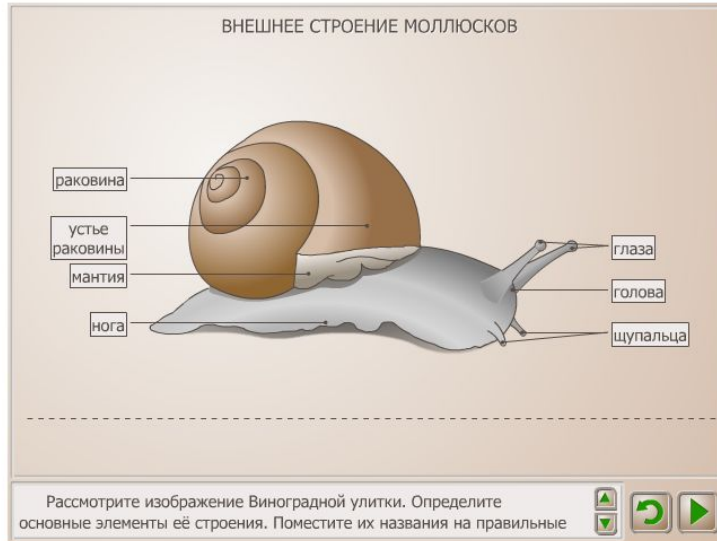

Внешнее строение моллюсков

Ашихмин Дмитрий 7Б

Цель

Изучить внешнее строение моллюсков. Научиться по строению раковины определять принадлежность животного к классу Брюхоногие или Двустворчатые моллюски. Научиться определять возраст двустворчатого моллюска по годовым кольцам на раковине.

Ход работы

Что случилось в Кирове?

Происшествия и чрезвычайные ситуации в Кирове
Я yandex.ru

Перейти

Яндекс. Директ

Внешнее строение моллюсков.

ВНЕШНЕЕ СТРОЕНИЕ МОЛЛЮСКОВ

Цель:

Изучить внешнее строение моллюсков. Научиться по строению раковины определять принадлежность животного к классу Брюхоногие или Двустворчатые моллюски. Научиться определять возраст двустворчатого моллюска по годовым кольцам на раковине.