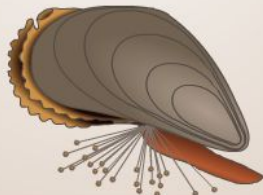

устье раковины

мантия

нога

глаза

голова

щупальца

Рассмотрите изображение Виноградной улитки. Определите основные элементы её строения. Поместите их названия на правильные

Цель:

[good-zon.ru/](#)
Парфюмерия-по-акции

Контактные линзы в Кирове ▾

[linza.luxoptika43.ru/](#)
КОНТАКТНЫЕ-ЛИНЗЫ

Внешнее строение моллюсков.

ВНЕШНЕЕ СТРОЕНИЕ МОЛЛЮСКОВ

1. Виноградная улитка

двустворчатые

брюхоногие

2. Мидия

двустворчатые

брюхоногие

Наличие и строение раковины у моллюсков в большинстве случаев позволяет определить, к какому классу они относятся. Определите, к

Цель:

Изучить внешнее строение моллюсков. Научиться по строению раковины определять принадлежность животного к классу Брюхоногие или Двустворчатые моллюски. Научиться определять возраст двустворчатого моллюска по годовым кольцам на раковине.

Внешнее строение моллюсков.

ВНЕШНЕЕ СТРОЕНИЕ МОЛЛЮСКОВ

Поверхность раковины беззубки исчерчена многочисленными линиями, среди которых резко выделяются четкие, немного более тёмные годовые кольца, соответствующие зимним остановкам роста раковины. По их числу можно приблизительно определить возраст моллюска