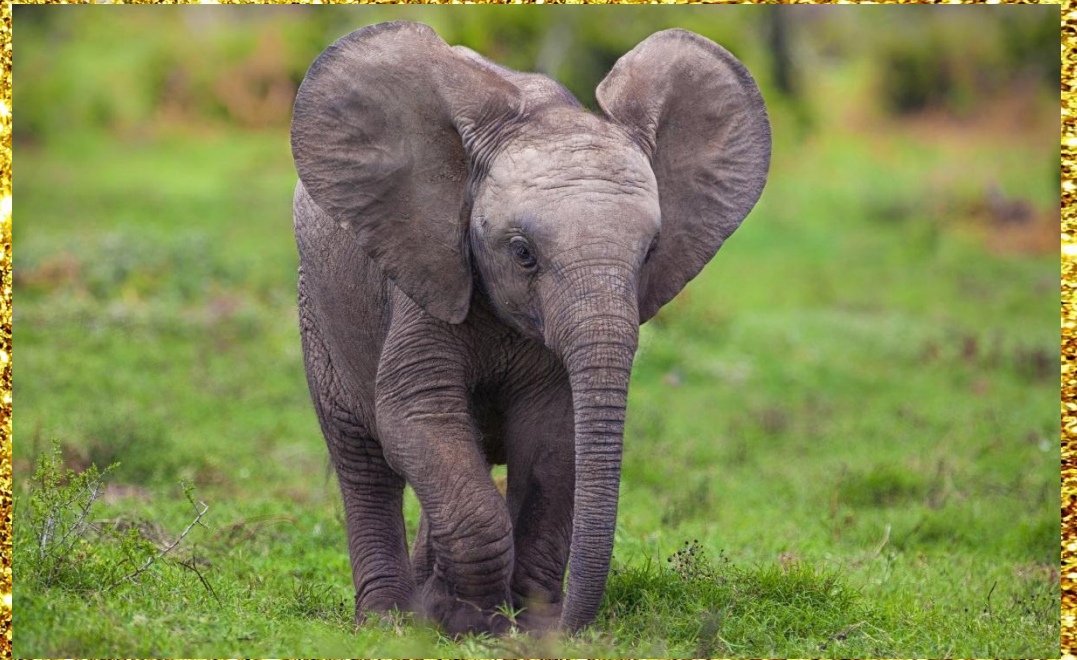

НАЙДИ ЛИШНЕЕ

СКРИПКА

ГИТАРА

АРФА

МОЦАРТ
ВОЛЬФАНГ АМАДЕЙ
1756-1791

Петр Ильич Чайковский
(1840-1893)

MyShared

www.bigstock.com · 71578627