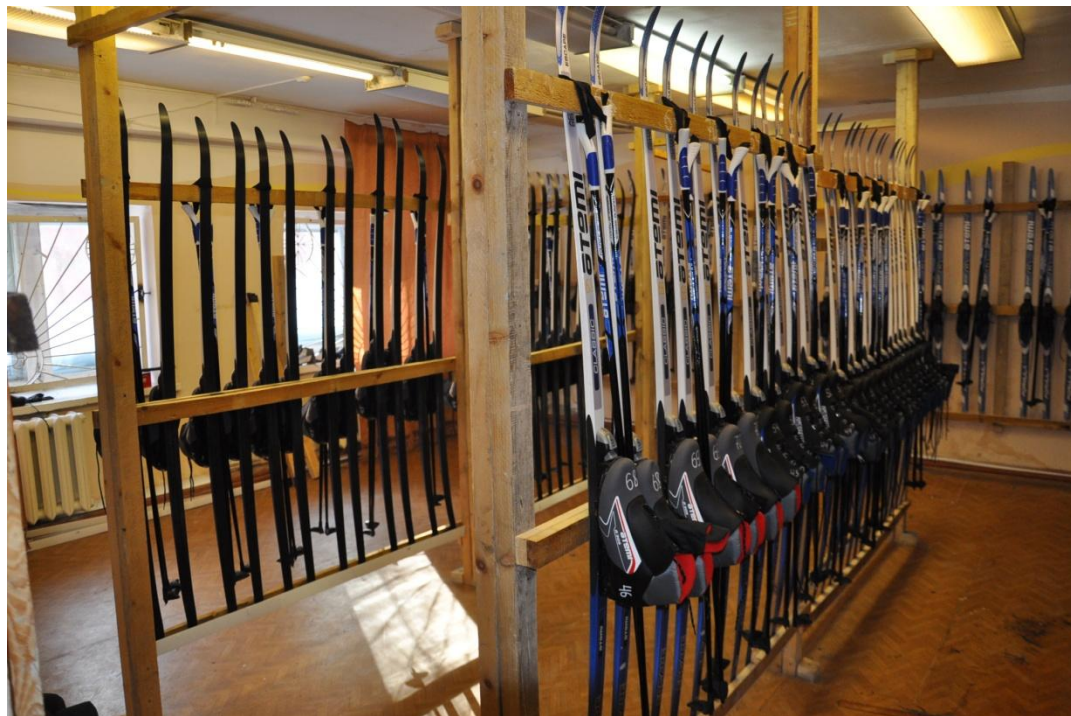

Лыжная база СОШ № 18

- Все лыжи и ботинки пронумерованы от № 1 до № 70.
- На ботинках проставлены размеры от 34 до 45.

Лыжная база СОШ № 18

- Каждый учащийся знает и надевает ТОЛЬКО номер своей пары лыж.

Лыжная база СОШ № 18

Лыжи в пирамидах
располагаются согласно
размерному ряду от 140
см до 190 см.

Согласно длине лыж
подобраны размеры
ботинок от 34 до 45.

Лыжная база СОШ № 18

После занятий учащиеся самостоятельно ставят лыжи в пирамиды и пристёгивают к ним ботинки.

Лыжная база СОШ № 18

- И только выслушав задачи на урок, учащиеся отправляются на лыжную трассу