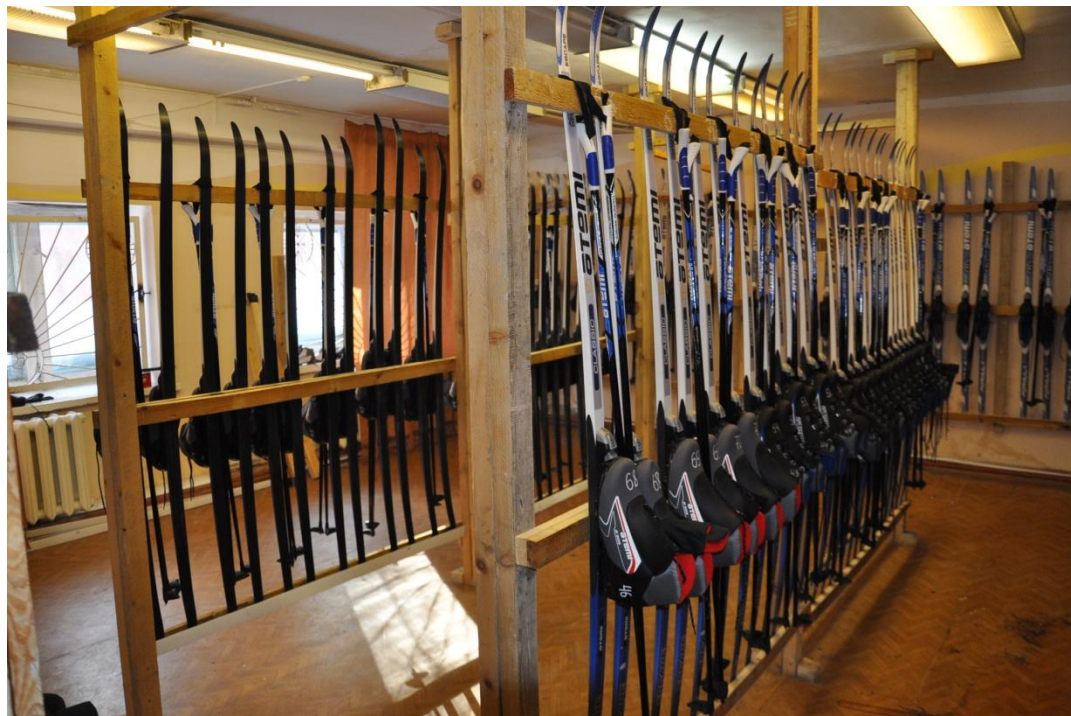

Лыжная база СОШ № 18

- Все лыжи и ботинки пронумерованы от № 1 до № 70.
- На ботинках проставлены размеры от 34 до 45.

Лыжная база СОШ № 18

- Каждый учащийся знает и надевает ТОЛЬКО номер своей пары лыж.

Лыжная база СОШ № 18

Лыжи в пирамидах располагаются согласно размерному ряду от 140 см до 190 см.

Согласно длине лыж подобраны размеры ботинок от 34 до 45.

Лыжная база СОШ № 18

После занятий учащиеся самостоятельно ставят лыжи в пирамиды и пристёгивают к ним ботинки.

Лыжная база СОШ № 18

- И только выслушав задачи на урок, учащиеся отправляются на лыжную трассу