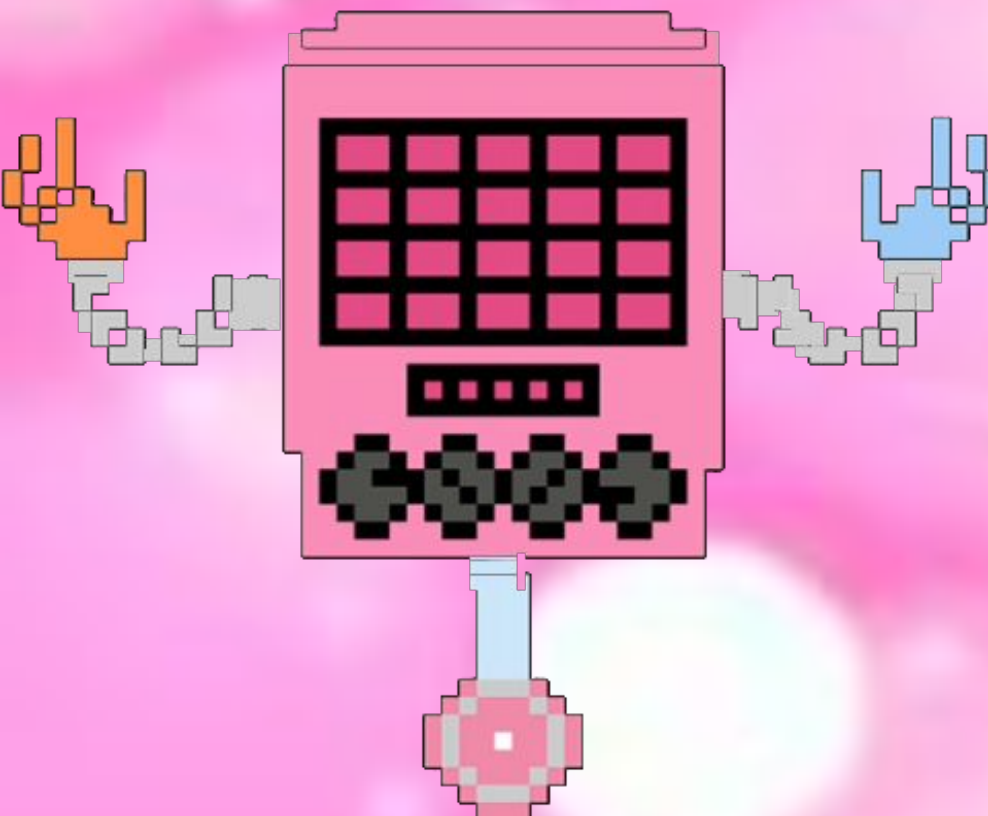

Внимание!

Данная игра работает в 4:3, изменить это
нельзя!

так как игра сделана в PowerPoint 2007

Чтобы выключить нажми правую кнопку
МЫШИ

Mettaton's crush

-Новая
игра

-
Сюже

I Выход

Сюже

Т

Вы человек который пришёл на Шоу Меттатона, в подземелье. Но что-то пошло не так...

..

Плакат с Меттатоном, видимо
сегодня премьера.

..

..

Ох,это ты

Вы выбрались из подземелья, но вы не смогли уснуть до 6 часов утра...

Чтобы выключить нажми правую кнопку
мышы

Mettaton's

crush

-Новая
игра

-
Сюже

I Выход

Об