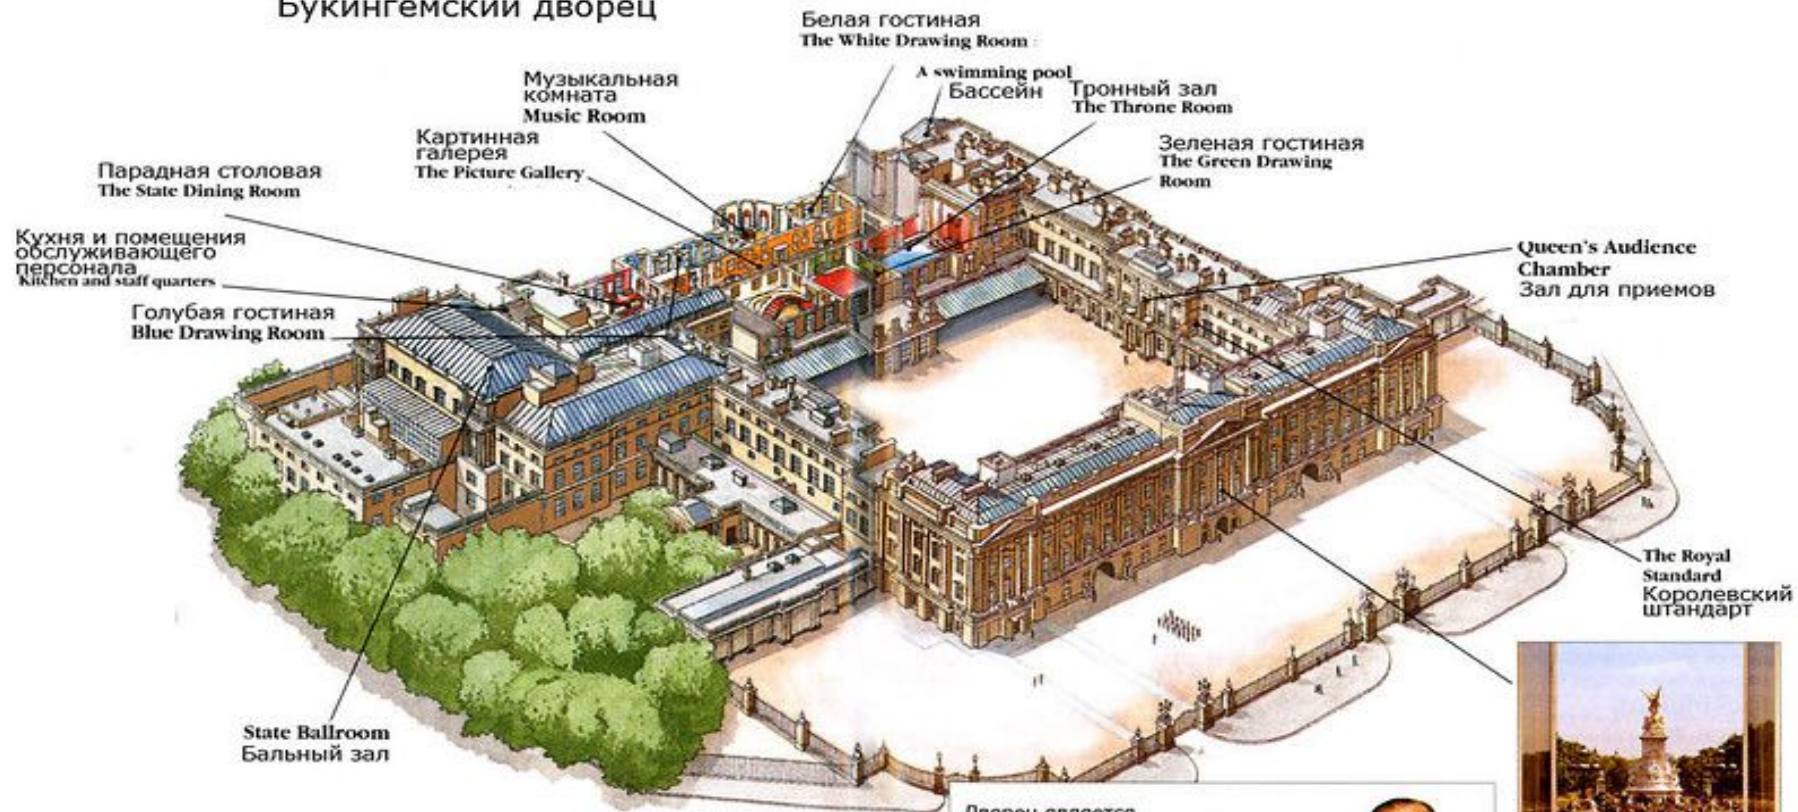

# Buckingham Palace Букингемский дворец

Дворец является лондонской резиденцией королевы и ее мужа, герцога Эдинбургского. Здесь же находятся помещения принца Эдуарда, принцессы Анны и герцога Йоркского (детей королевы). Во дворце свои комнаты имеют 50 человек из обслуживающего персонала. Еще больше человек размещено в королевских конюшнях.

View Over Mall  
Вид с балкона на улицу Мэлл