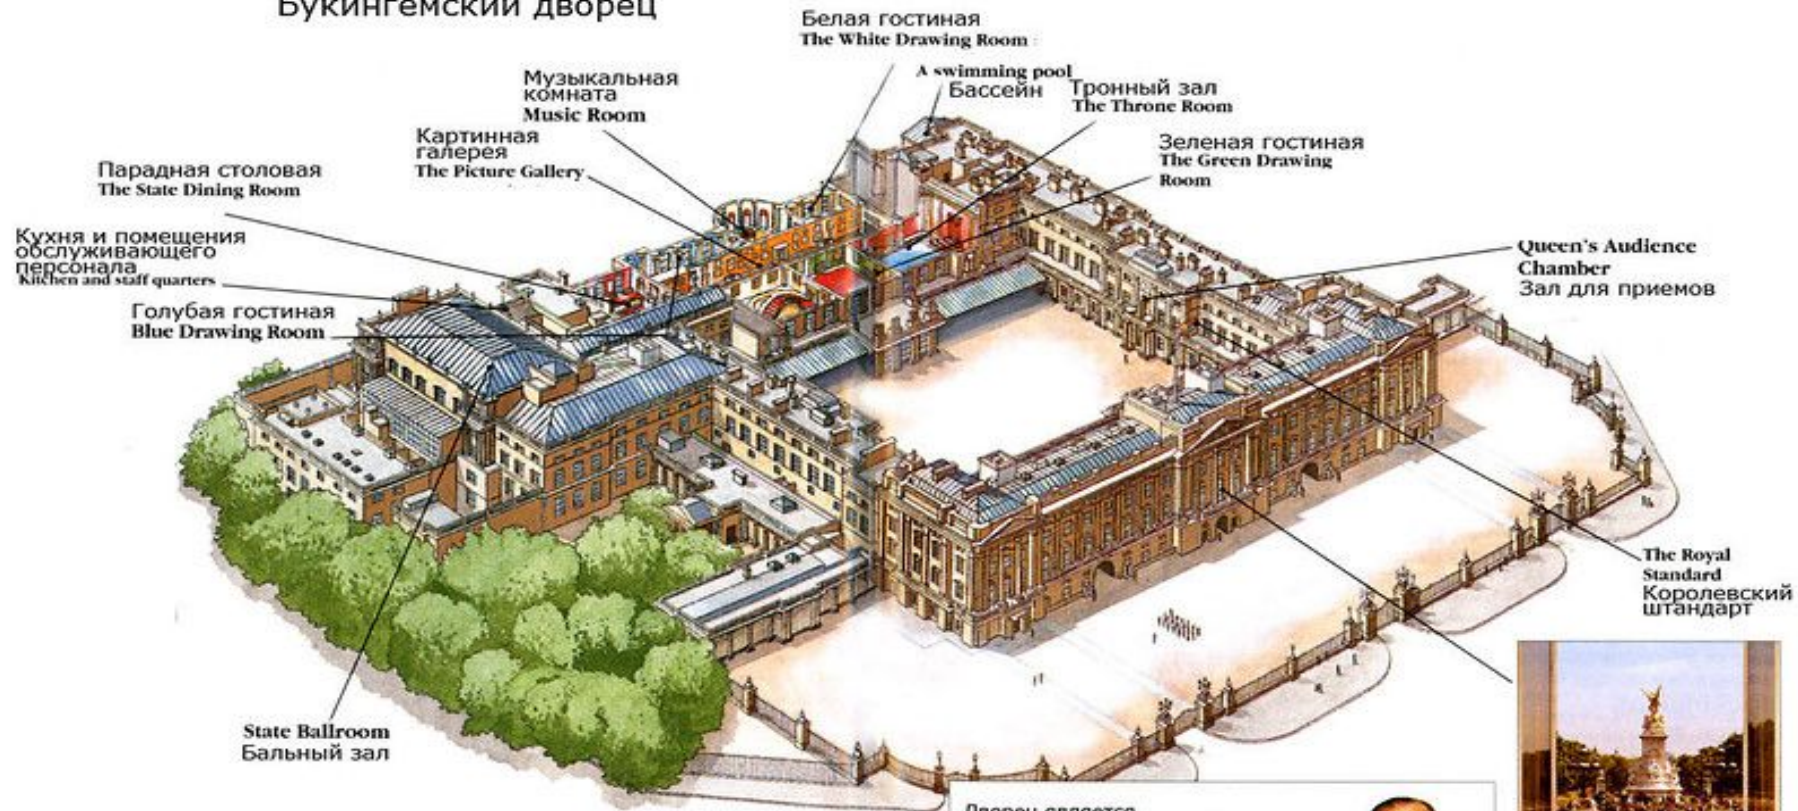

Buckingham Palace Букингемский дворец

Дворец является лондонской резиденцией королевы и ее мужа, герцога Эдинбургского. Здесь же находятся помещения принца Эдуарда, принцессы Анны и герцога Йоркского (детей королевы). Во дворце свои комнаты имеют 50 человек из обслуживающего персонала. Еще больше человек размещено в королевских конюшнях.

View Over Mall
Вид с балкона на улицу Мэлл