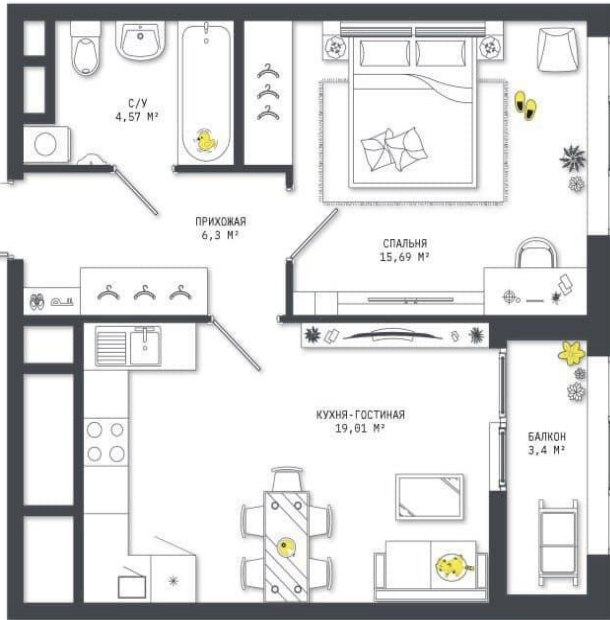

КОНСТРУКЦИЯ НАРУЖНОЙ СТЕНЫ

СТРОИМ ПЛАНЫ НА КОМФОРТНУЮ ЖИЗНЬ

Квартиры с одной спальней

1А

41,91 м²

1Б

45,91 м²

1В

41,87 м²

Квартиры с одной спальней

1Г

47,27 м²

1Д

44,4 м²

48,68 м²

1Е