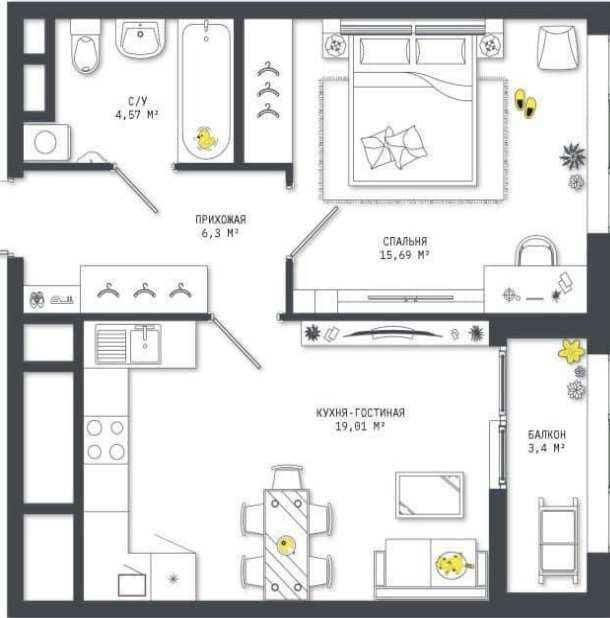

КОНСТРУКЦИЯ НАРУЖНОЙ СТЕНЫ

СТРОИМ ПЛАНЫ НА КОМФОРТНУЮ ЖИЗНЬ

Квартиры с одной спальней

1А

41,91 м²

1Б

45,91 м²

1В

41,87 м²

Квартиры с одной спальней

1Г

47,27 м²

1Д

44,4 м²

48,68 м²

1Е