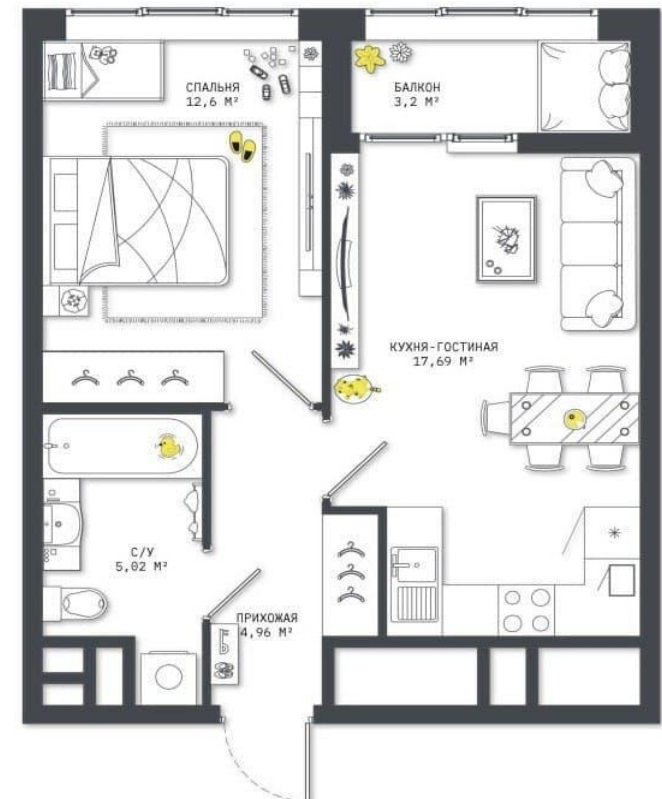

КОНСТРУКЦИЯ НАРУЖНОЙ СТЕНЫ

СТРОИМ ПЛАНЫ НА КОМФОРТНУЮ ЖИЗНЬ

Квартиры с одной спальней

1А

41,91 м²

1Б

45,91 м²

1В

41,87 м²

Квартиры с одной спальней

1Г

47,27 м²

1Д

44,4 м²

48,68 м²

1Е