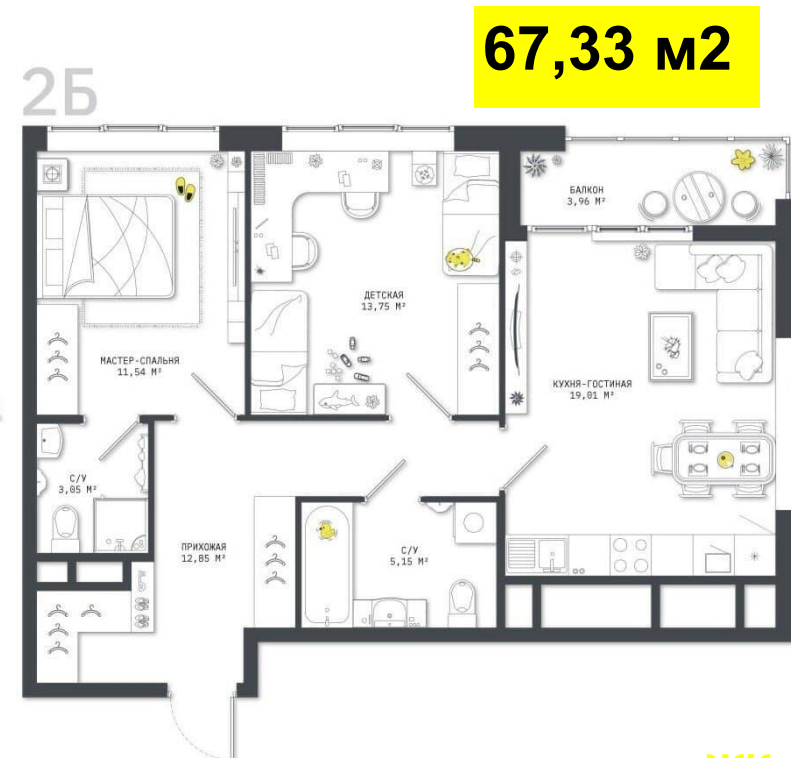

КОНСТРУКЦИЯ НАРУЖНОЙ СТЕНЫ

СТРОИМ ПЛАНЫ НА КОМФОРТНУЮ ЖИЗНЬ

Квартиры с одной спальней

1А

41,91 м²

1Б

45,91 м²

1В

41,87 м²

Квартиры с одной спальней

1Г

47,27 м²

1Д

44,4 м²

48,68 м²

1Е

Квартиры с одной и двумя спальнями

Квартиры с тремя спальнями

94,49 м²

3А

3Б

89,73 м²