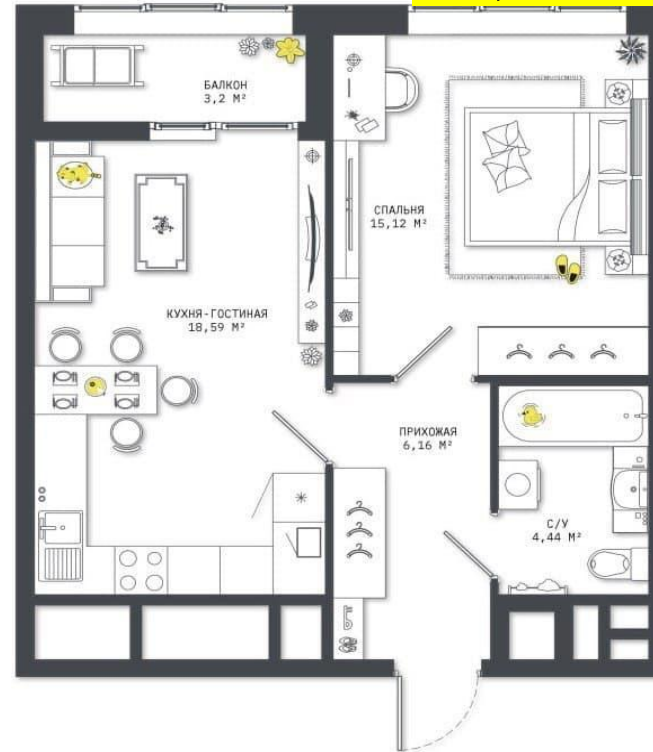

КОНСТРУКЦИЯ НАРУЖНОЙ СТЕНЫ

СТРОИМ ПЛАНЫ НА КОМФОРТНУЮ ЖИЗНЬ

Квартиры с одной спальней

1А

41,91 м²

1Б

45,91 м²

1В

41,87 м²

Квартиры с одной спальней

1Г

47,27 м²

1Д

44,4 м²

48,68 м²

1Е