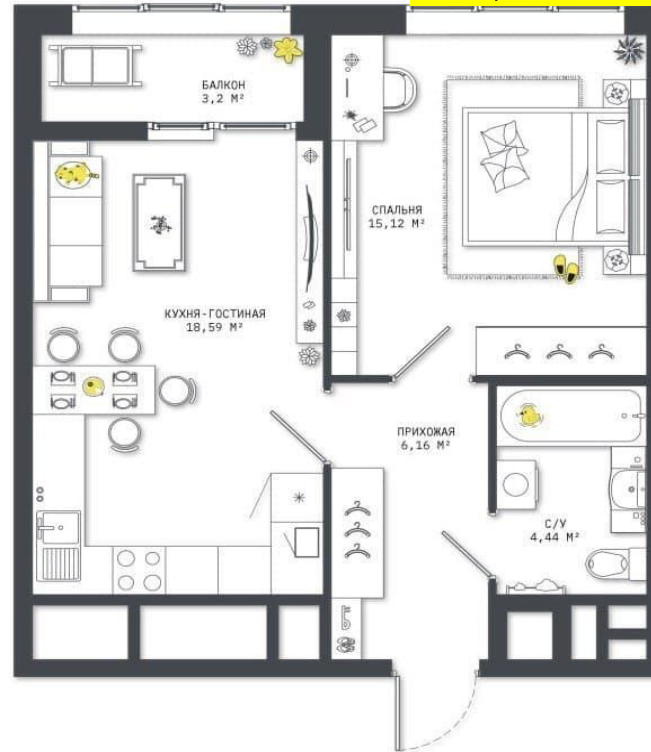

КОНСТРУКЦИЯ НАРУЖНОЙ СТЕНЫ

СТРОИМ ПЛАНЫ НА КОМФОРТНУЮ ЖИЗНЬ

Квартиры с одной спальней

1А

41,91 м²

1Б

45,91 м²

1В

41,87 м²

Квартиры с одной спальней

1Г

47,27 м²

1Д

44,4 м²

48,68 м²

1Е