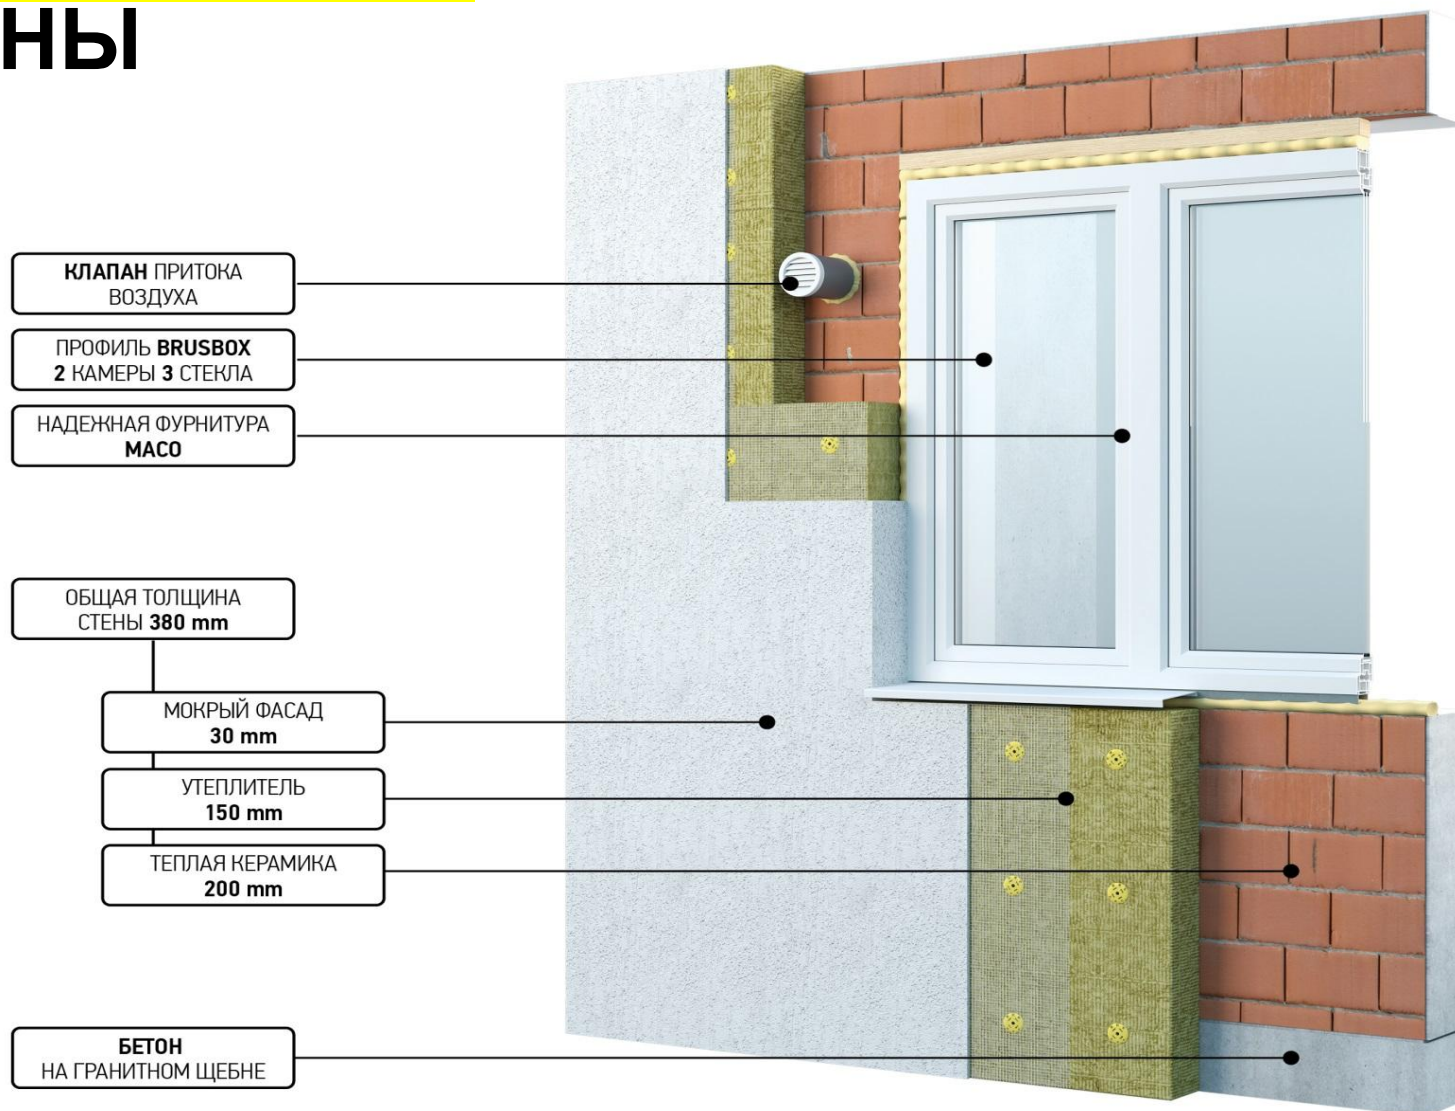

КОНСТРУКЦИЯ НАРУЖНОЙ СТЕНЫ