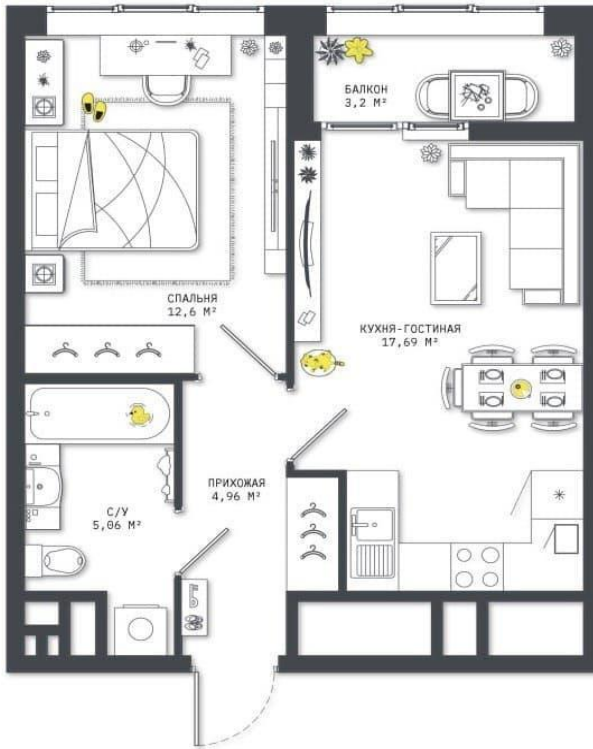

КОНСТРУКЦИЯ НАРУЖНОЙ СТЕНЫ

СТРОИМ ПЛАНЫ НА КОМФОРТНУЮ ЖИЗНЬ

Квартиры с одной спальней

1А

41,91 м²

1Б

45,91 м²

1В

41,87 м²

Квартиры с одной спальней

1Г

47,27 м²

1Д

44,4 м²

48,68 м²

1Е