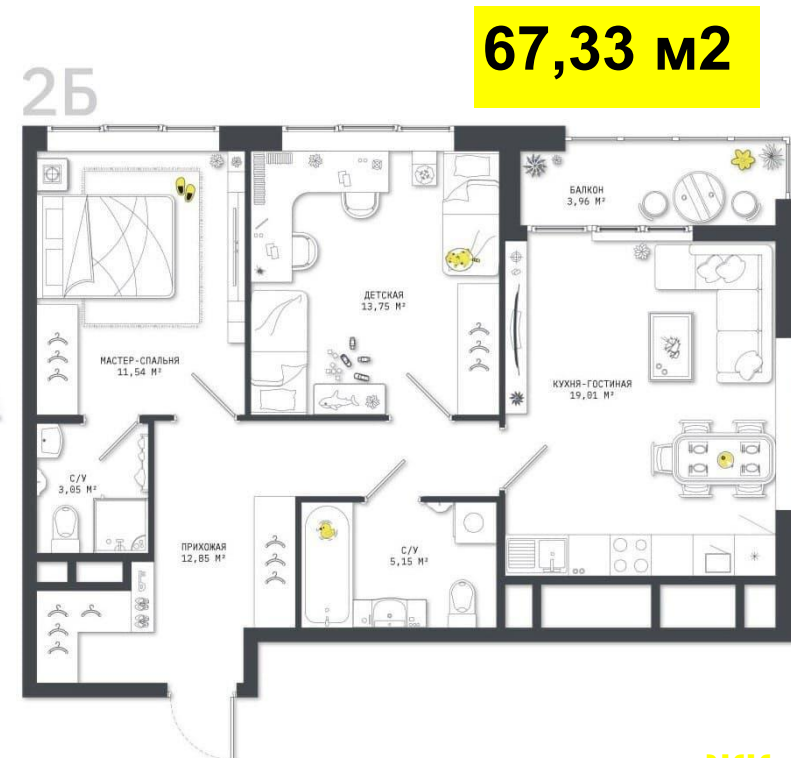

КОНСТРУКЦИЯ НАРУЖНОЙ СТЕНЫ

СТРОИМ ПЛАНЫ НА КОМФОРТНУЮ ЖИЗНЬ

Квартиры с одной спальней

1А

41,91 м²

1Б

45,91 м²

1В

41,87 м²

Квартиры с одной спальней

1Г

47,27 м²

1Д

44,4 м²

48,68 м²

1Е

Квартиры с одной и двумя спальнями

Квартиры с тремя спальнями

94,49 м²

3Б

89,73 м²