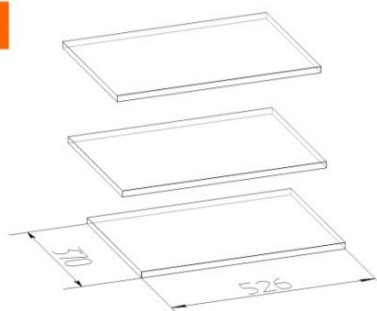

Тонкие ножки из
массива дерева
выглядят стильно,
оставаясь
надежными и
устойчивыми.

**ШИРИНА
В РАЗМЕР**

**ФАБРИЧНАЯ
МЕБЕЛЬ
НУЖНОЙ
ВАМ
ШИРИНЫ**

Новая услуга **«ШИРИНА В РАЗМЕР»**. Ширину стандартного модуля можно менять в пределах **+/- 150 мм с шагом в 1 мм!**
Подробности на сайте GLAZOVMEBEL.RU

Леон 1 (гостиная) Витрина высокая

Леон 2 (гостиная) Витрина низкая

Леон 3 (гостиная) Тумба ТВ

Леон 4 (гостиная) Полка навесная

Леон 5 (гостиная) Шкаф для одежды и белья

Леон 6 (гостиная) Полки

Леон 219 (гостиная) Стол-трансформер