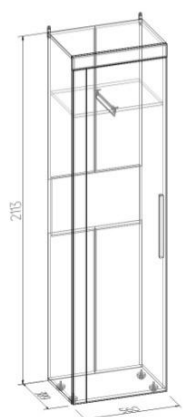

Леон 219 Стол-трансформер шириной всего 900 мм

- Комплектуется колесными опорами.
- Столешница из ЛДСП 22 мм облицована кромкой ПВХ 2 мм.

глазов[®]
www.glazovmebel.ru

Журнальный
столик Леон 220 -
легкий и
мобильный.

Тонкие ножки из
массива дерева
выглядят стильно,
оставаясь
надежными и
устойчивыми.

**ШИРИНА
В РАЗМЕР**

**ФАБРИЧНАЯ
МЕБЕЛЬ
НУЖНОЙ
ВАМ
ШИРИНЫ**

Новая услуга **«ШИРИНА В РАЗМЕР»**. Ширину стандартного модуля можно менять в пределах **+/- 150 мм с шагом в 1 мм!**
Подробности на сайте GLAZOVMEBEL.RU

Леон 1 (гостиная) Витрина высокая

Леон 2 (гостиная) Витрина низкая

Леон 3 (гостиная) Тумба ТВ

Леон 4 (гостиная) Полка навесная

Леон 5 (гостиная) Шкаф для одежды и белья

Леон 6 (гостиная) Полки

Леон 219 (гостиная) Стол-трансформер

Леон 220 (гостиная) Стол-журнальный

Линейка модулей гостиной ЛЕОН.

Больше информации
на

www.GLAZOVMEBEL.ru

CRACKENBOLD!