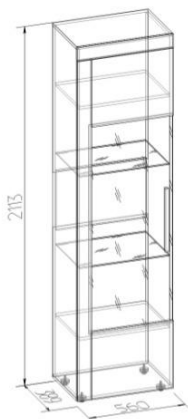

**глазов**<sup>®</sup>  
www.glazovmebel.ru

Типовой проект П-44, вар. D, 2х-комн., 14,8 м<sup>2</sup>. ТВ диагональю до 65". ЛЕОН 6 Полки – отдельный модуль для шкафа.

**глазов**<sup>®</sup>  
www.glazovmebel.ru

## Леон 219 Стол-трансформер шириной всего 900 мм

- Комплектуется колесными опорами.
- Столешница из ЛДСП 22 мм облицована кромкой ПВХ 2 мм.

**глазов**<sup>®</sup>  
www.glazovmebel.ru

Журнальный  
столик Леон 220 -  
легкий и  
мобильный.

Тонкие ножки из  
массива дерева  
выглядят стильно,  
оставаясь  
надежными и  
устойчивыми.

**ШИРИНА  
В РАЗМЕР**

**ФАБРИЧНАЯ  
МЕБЕЛЬ  
НУЖНОЙ  
ВАМ  
ШИРИНЫ**

Новая услуга **«ШИРИНА В РАЗМЕР»**. Ширину стандартного модуля можно менять в пределах **+/- 150 мм с шагом в 1 мм!**  
Подробности на сайте [GLAZOVMEBEL.RU](http://GLAZOVMEBEL.RU)

Леон 1 (гостиная) Витрина высокая

Леон 2 (гостиная) Витрина низкая

Леон 3 (гостиная) Тумба ТВ

Леон 4 (гостиная) Полка навесная

Леон 5 (гостиная) Шкаф для одежды и белья

Леон 6 (гостиная) Полки

Леон 219 (гостиная) Стол-трансформер