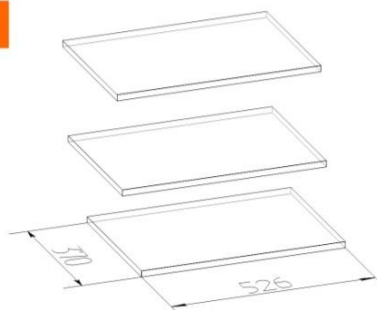

Тонкие ножки из  
массива дерева  
выглядят стильно,  
оставаясь  
надежными и  
устойчивыми.

**ШИРИНА  
В РАЗМЕР**

**ФАБРИЧНАЯ  
МЕБЕЛЬ  
НУЖНОЙ  
ВАМ  
ШИРИНЫ**

Новая услуга **«ШИРИНА В РАЗМЕР»**. Ширину стандартного модуля можно менять в пределах **+/- 150 мм с шагом в 1 мм!**  
Подробности на сайте [GLAZOVMEBEL.RU](http://GLAZOVMEBEL.RU)

Леон 1 (гостиная) Витрина высокая

Леон 2 (гостиная) Витрина низкая

Леон 3 (гостиная) Тумба ТВ

Леон 4 (гостиная) Полка навесная

Леон 5 (гостиная) Шкаф для одежды и белья

Леон 6 (гостиная) Полки

Леон 219 (гостиная) Стол-трансформер