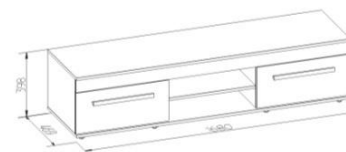

Леон 2 (гостиная) Витрина низкая

Леон 5 (гостиная) Шкаф для одежды и белья

Леон 6 (гостиная) Полки

Леон 219 (гостиная) Стол-трансформер

Леон 220 (гостиная) Стол-журнальный

Линейка модулей гостиной ЛЕОН.