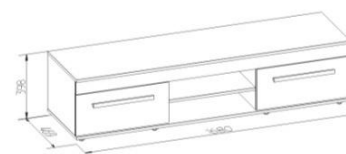

Леон 2 (гостиная) Витрина низкая

Леон 6 (гостиная) Полки

Леон 219 (гостиная) Стол-трансформер

Леон 220 (гостиная) Стол-журнальный

Линейка модулей гостиной ЛЕОН.