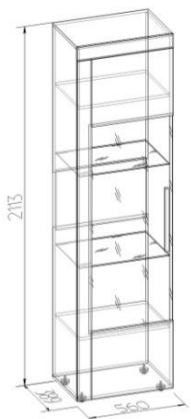

Типовой проект П-44, вар. D, 2х-комн., 14,8 м². ТВ диагональю до 65". ЛЕОН 6 Полки – отдельный модуль для шкафа.

глазов[®]
www.glazovmebel.ru

Шариковые направляющие полного выдвижения обеспечивают простую и легкую установку, а также увеличивают полезную площадь ящиков модуля ЛЕОН 3 Тумба ТВ.

Леон 219 Стол-трансформер шириной всего 900 мм

- Комплектуется колесными опорами.
- Столешница из ЛДСП 22 мм облицована кромкой ПВХ 2 мм.

глазов[®]
www.glazovmebel.ru

Журнальный
столик Леон 220 -
легкий и
мобильный.

Тонкие ножки из
массива дерева
выглядят стильно,
оставаясь
надежными и
устойчивыми.

**ШИРИНА
В РАЗМЕР**

**ФАБРИЧНАЯ
МЕБЕЛЬ
НУЖНОЙ
ВАМ
ШИРИНЫ**

Новая услуга **«ШИРИНА В РАЗМЕР»**. Ширину стандартного модуля можно менять в пределах **+/- 150 мм с шагом в 1 мм!**
Подробности на сайте GLAZOVMEBEL.RU

Леон 1 (гостиная) Витрина высокая

Леон 2 (гостиная) Витрина низкая

Леон 3 (гостиная) Тумба ТВ

Леон 4 (гостиная) Полка навесная

Леон 5 (гостиная) Шкаф для одежды и белья

Леон 6 (гостиная) Полки

Леон 219 (гостиная) Стол-трансформер