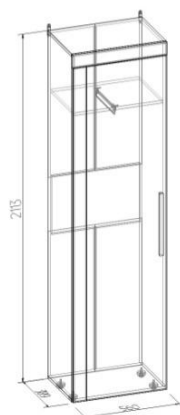

**глазов**<sup>®</sup>  
www.glazovmebel.ru

Типовой проект П-44, вар. D, 2х-комн., 14,8 м<sup>2</sup>. ТВ диагональю до 65". ЛЕОН 6 Полки – отдельный модуль для шкафа.

**глазов**<sup>®</sup>  
www.glazovmebel.ru

## Леон 219 Стол-трансформер шириной всего 900 мм

- Комплектуется колесными опорами.
- Столешница из ЛДСП 22 мм облицована кромкой ПВХ 2 мм.

**глазов**<sup>®</sup>  
www.glazovmebel.ru

Журнальный  
столик Леон 220 -  
легкий и  
мобильный.

Тонкие ножки из  
массива дерева  
выглядят стильно,  
оставаясь  
надежными и  
устойчивыми.

**ШИРИНА  
В РАЗМЕР**

**ФАБРИЧНАЯ  
МЕБЕЛЬ  
НУЖНОЙ  
ВАМ  
ШИРИНЫ**

Новая услуга **«ШИРИНА В РАЗМЕР»**. Ширину стандартного модуля можно менять в пределах **+/- 150 мм с шагом в 1 мм!**  
Подробности на сайте [GLAZOVMEBEL.RU](http://GLAZOVMEBEL.RU)

Леон 1 (гостиная) Витрина высокая

Леон 2 (гостиная) Витрина низкая

Леон 3 (гостиная) Тумба ТВ

Леон 4 (гостиная) Полка навесная

Леон 5 (гостиная) Шкаф для одежды и белья

Леон 6 (гостиная) Полки

Леон 219 (гостиная) Стол-трансформер