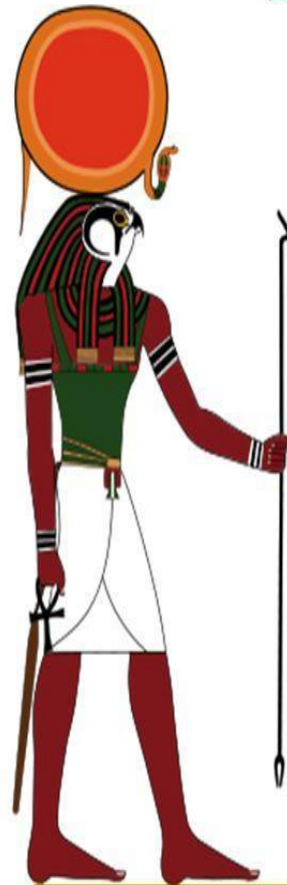

# Боги Египта

# Анубис

Анубис — бог-защитник и покровитель умерших; его зооморфное воплощение — распластавшийся на брюхе шакал черного цвета или собака, а также человек с головой шакала или собаки. В эпоху Древнего царства («Тексты пирамид») Анубис почитался как главный бог царства мертвых.

# Осирис

Осирис с головой барана

- Часто Осириса изображали человеком с зеленой кожей, сидящим среди деревьев, или с виноградной лозой, обвивающей его фигуру. Считалось, что, подобно всему растительному миру, Осирис ежегодно умирает и возрождается к новой жизни, но оплодотворяющая жизненная сила в нем сохраняется даже в мертвом.

## Богиня Исида

*В египетской мифологии супруга и сестра Осириса, олицетворение супружеской верности и материнства; богиня плодородия, воды и ветра, волшебства, мореплавания. Изображалась женщиной с головой или рогами коровы.*