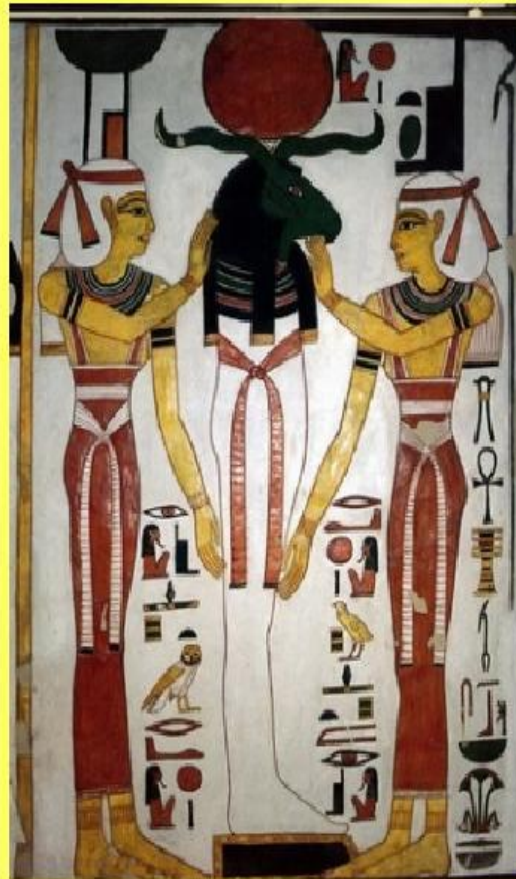

Осирис

Осирис с головой барана

- Часто Осириса изображали человеком с зеленой кожей, сидящим среди деревьев, или с виноградной лозой, обвивающей его фигуру. Считалось, что, подобно всему растительному миру, Осирис ежегодно умирает и возрождается к новой жизни, но оплодотворяющая жизненная сила в нем сохраняется даже в мертвом.