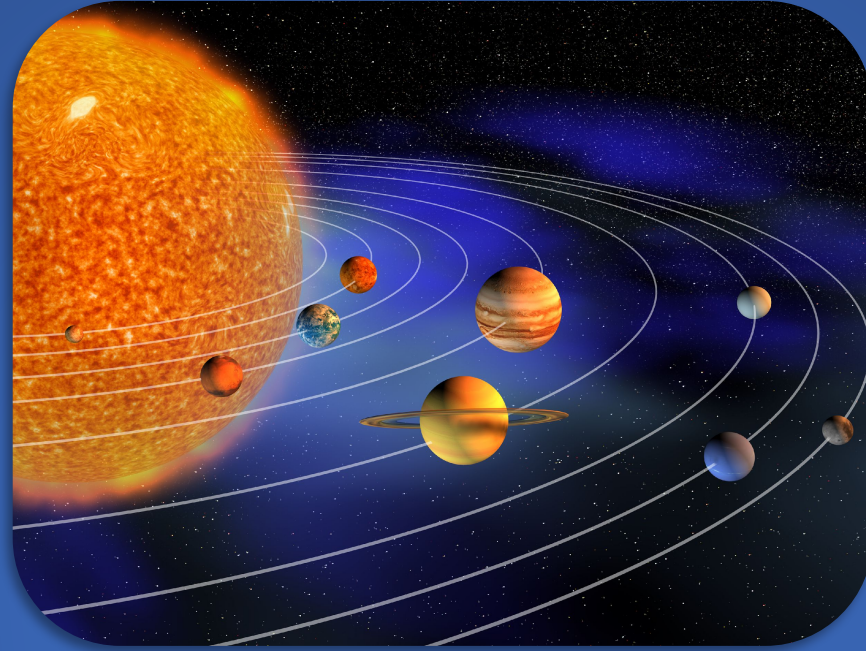

Сколько планет в
Солнечной системе?

8

Факты и даты/ Вопрос за 400

Факты и даты / Вопрос за 600

Сколько суток длился самый
длинный полёт в космосе?

437 суток и 18 часов

Факты и даты/ Вопрос за 600

Солнечная система/ Вопрос за 200