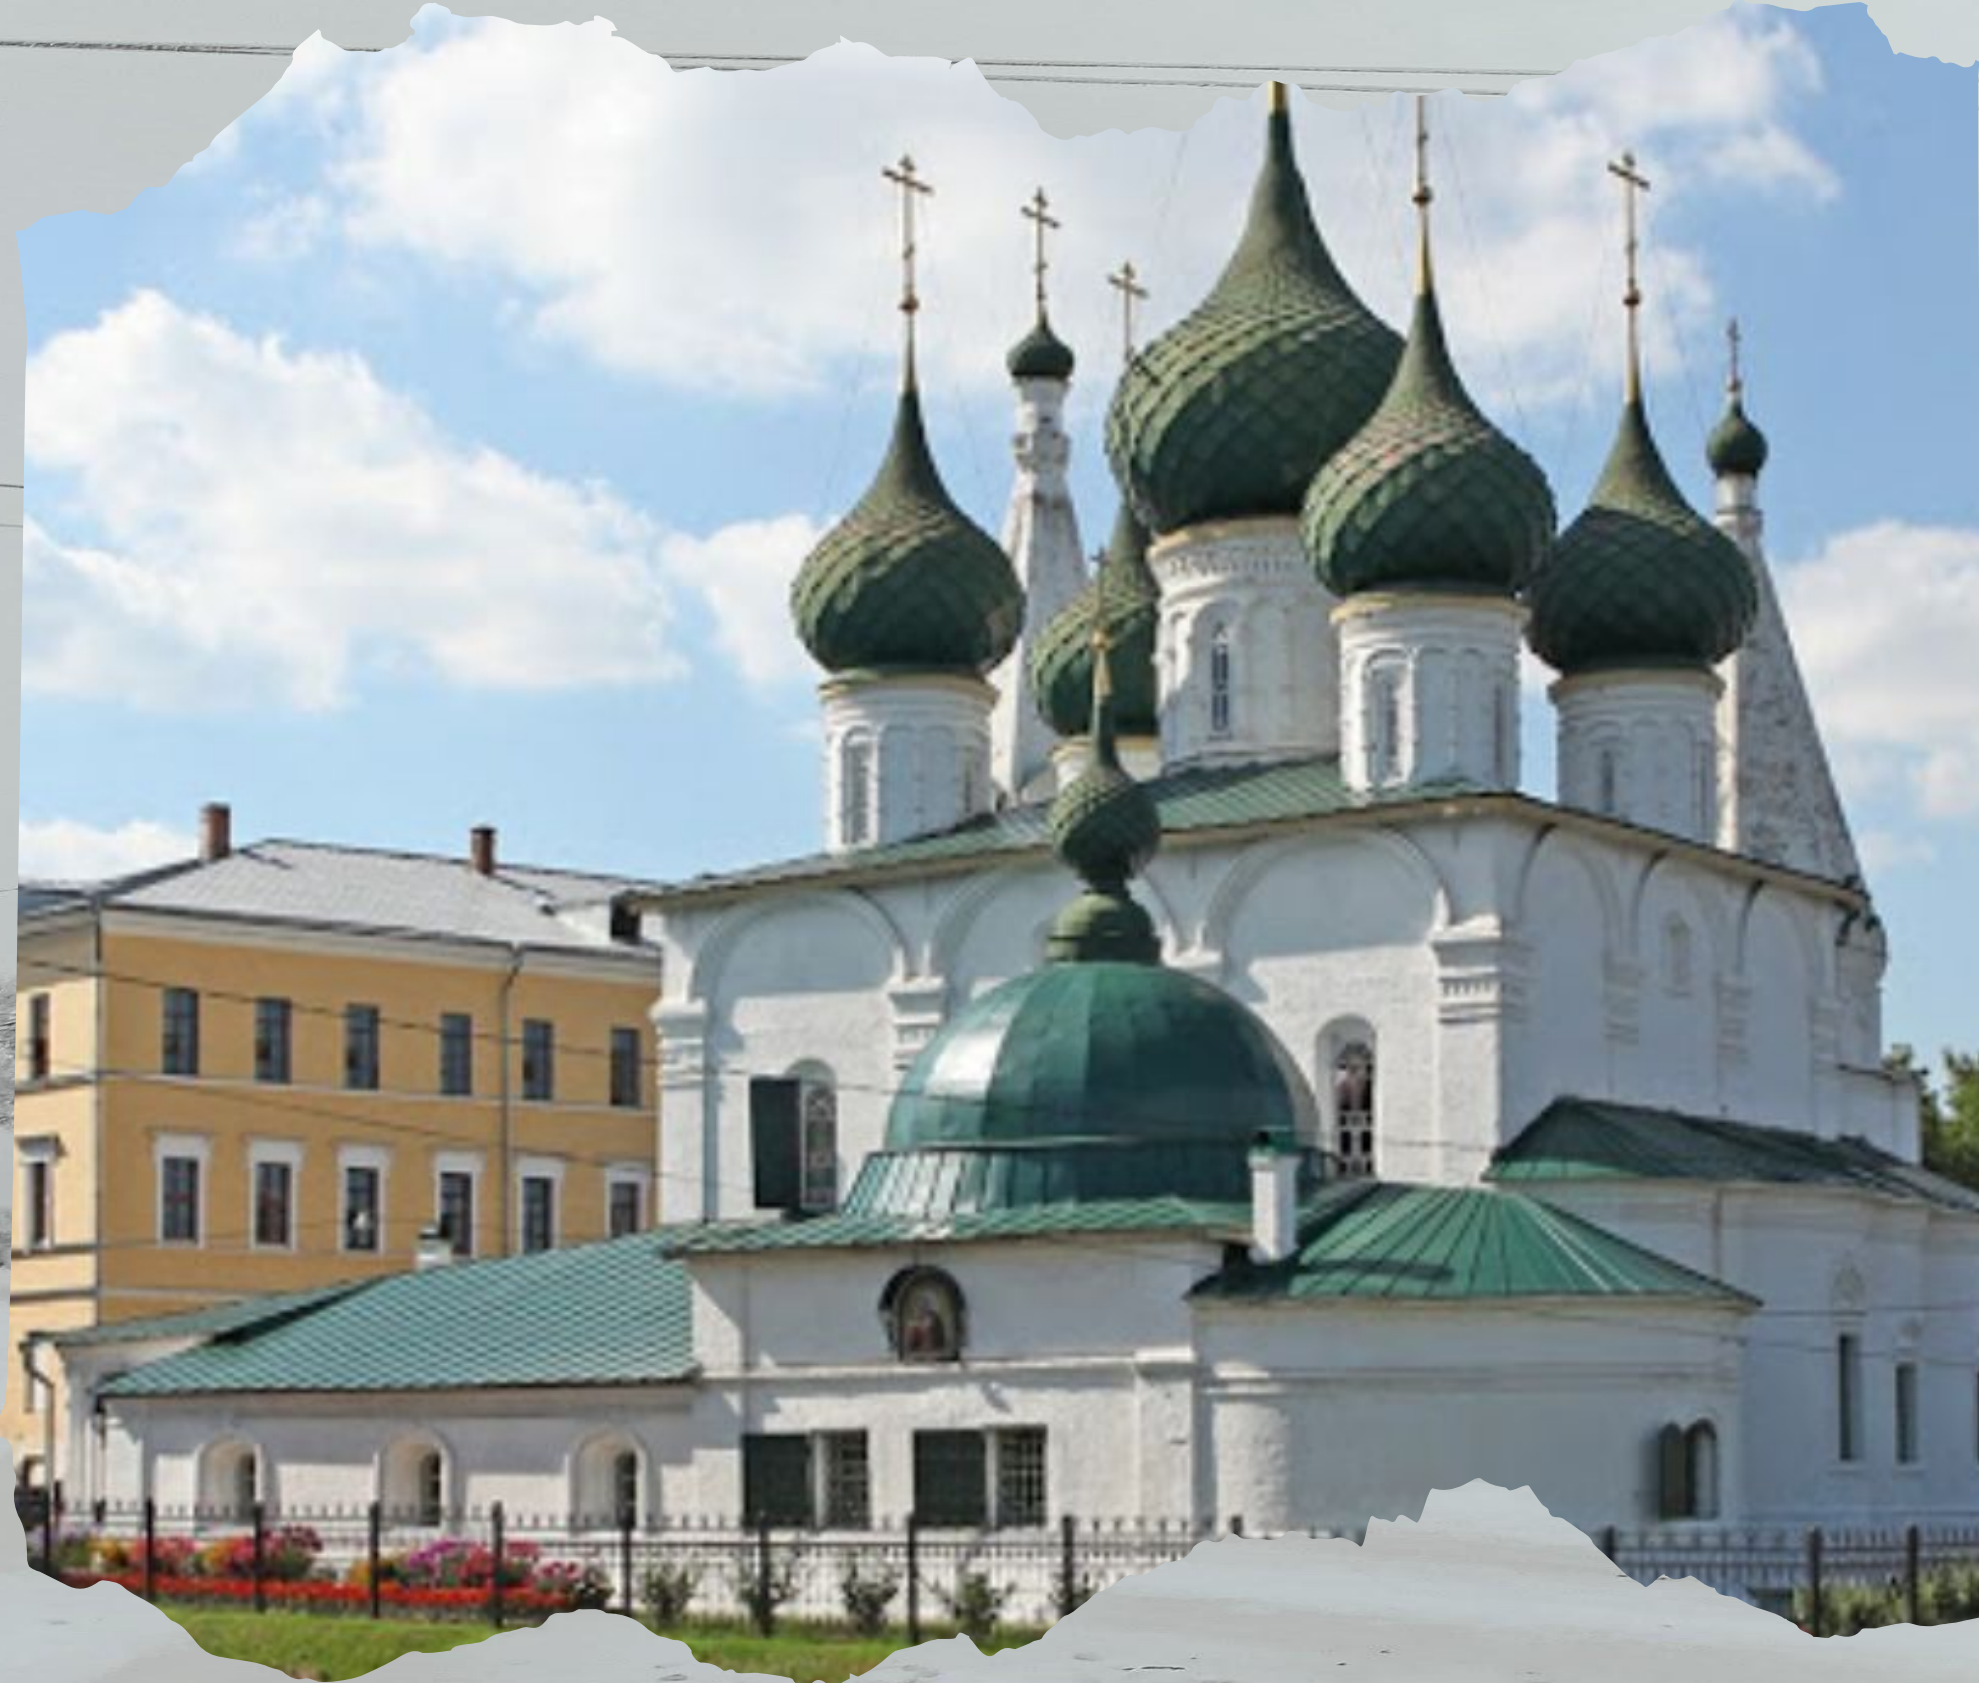

Святая

Экскурсия

экскурсия

1. БОГОЯВЛЕНСК АЯ ЦЕРКОВЬ

1.
ДМИТРИЕВСКА
Я ЦЕРКОВЬ

Музей заповедник

ЦЕРКОВЬ
СПАСА НА

УСПЕНСКИЙ СОБОР