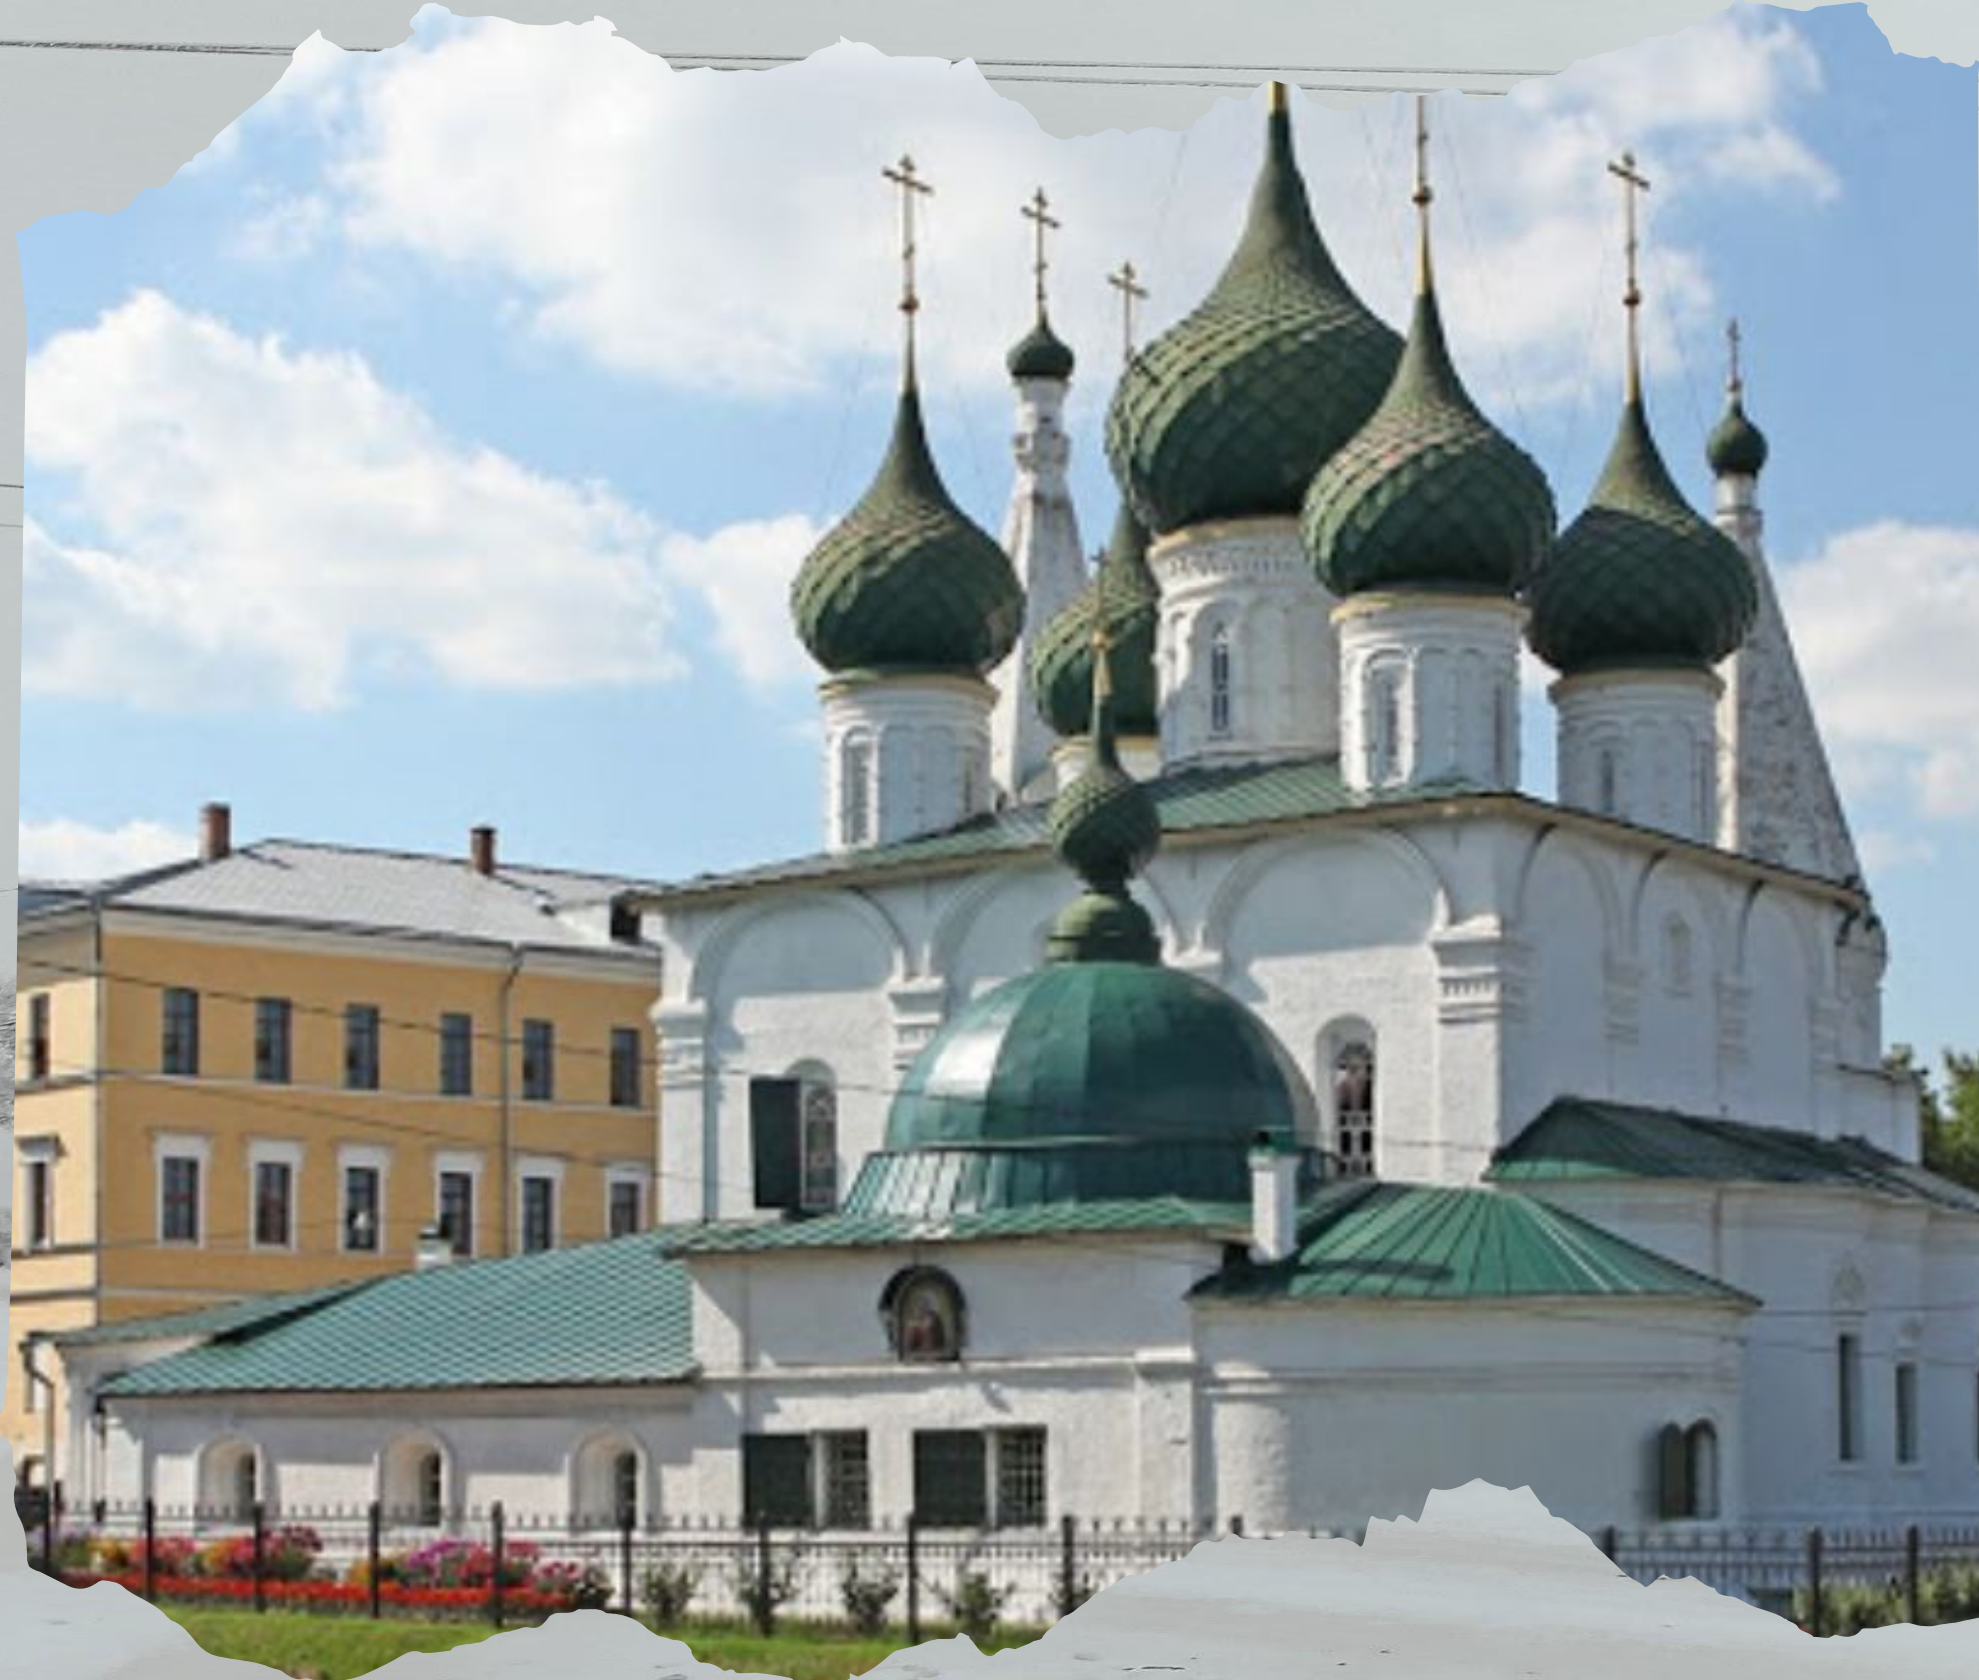

Святая

Экскурсия

экскурсия

1. БОГОЯВЛЕНСКАЯ ЦЕРКОВЬ

1.
ДМИТРИЕВСКА
Я ЦЕРКОВЬ

Музей заповедник

ЦЕРКОВЬ
СПАСА НА

УСПЕНСКИЙ СОБОР