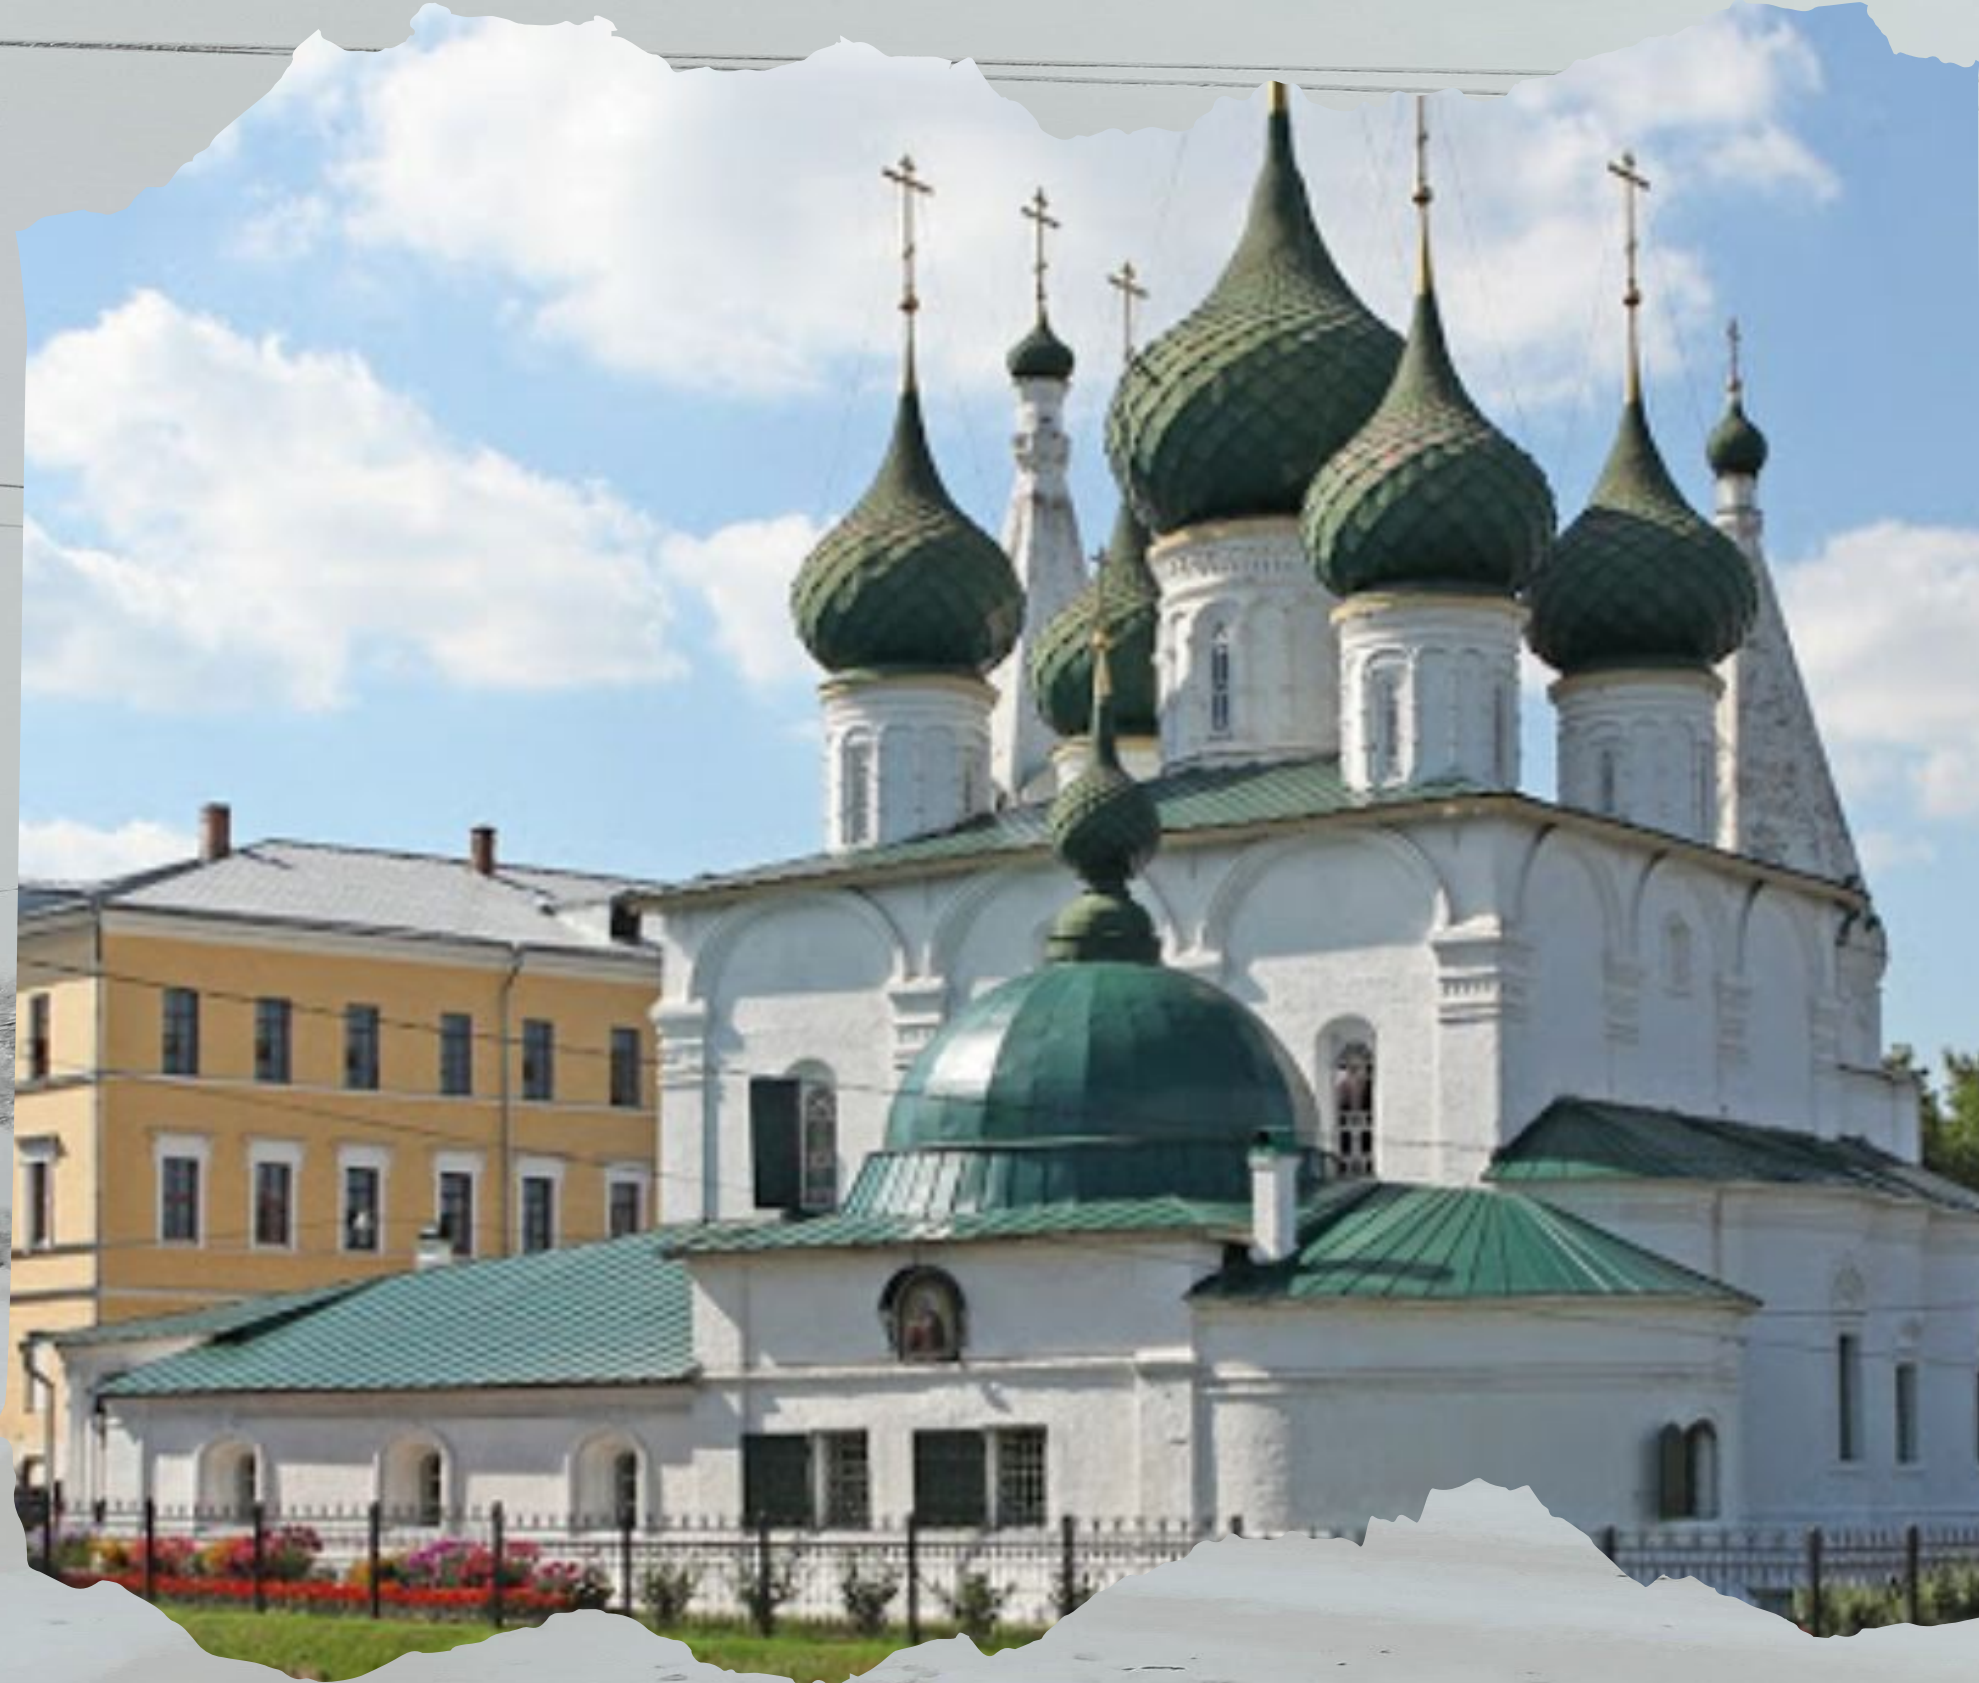

ЦЕРКОВЬ
СПАСА НА