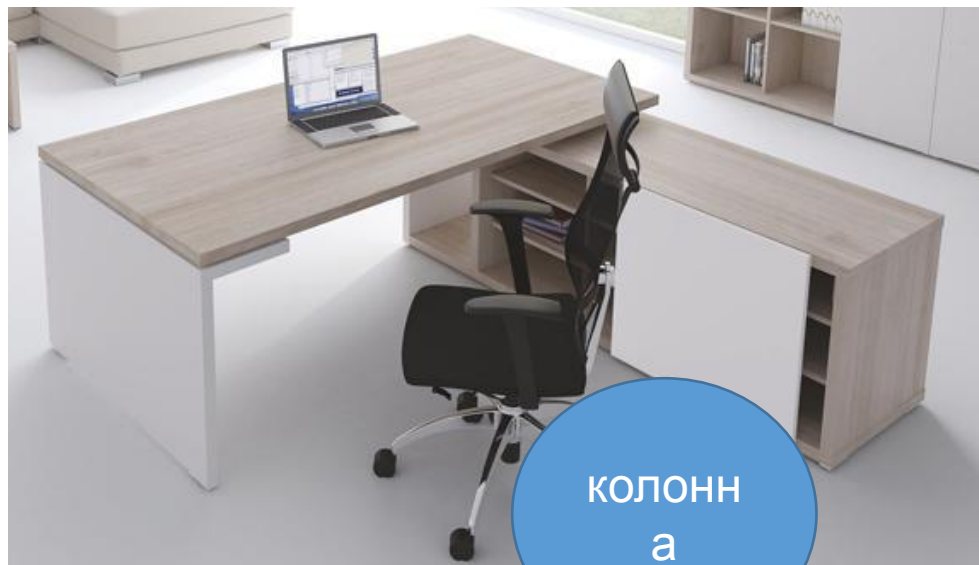

кабинет

Описание

- Планировка кабинета с размерами. Примеры мебели с размерами
- Варианты кресла (сетка)
- Фото текущего стола в кабинете

Диван. Длина
241см
Глубина – 98см

Торшер. Диаметр
45см
Высота – 170см

1
4
5

дверь

5
0
0

Стол письменный
200x208x74см,

КОЛОННА
а

Столик. Ширина
50см
Высота – 45см

Стул. Ширина
64см
Высота – 78см

3
5
5

Кресло. Вариант с сеткой, подголовником

искусственная
кожа/сетка/ткань.

кожа/сетк
а

Фото кабинета