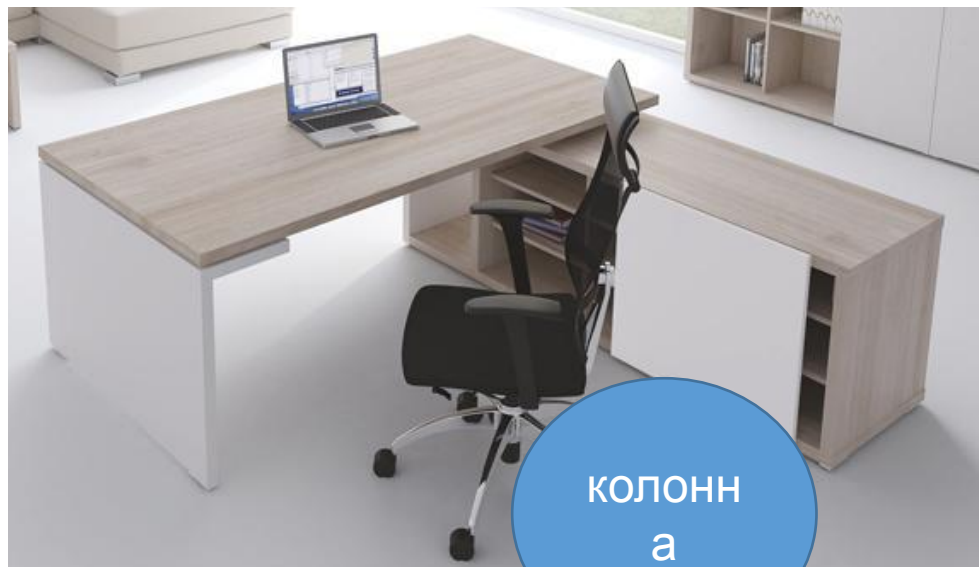

кабинет

Описание

- Планировка кабинета с размерами. Примеры мебели с размерами
- Варианты кресла (сетка)
- Фото текущего стола в кабинете

Диван. Длина
241см
Глубина – 98см

Торшер. Диаметр
45см
Высота – 170см

1
4
5

дверь

5
0
0

Стол письменный
200x208x74см,

КОЛОННА
а

Столик. Ширина
50см
Высота – 45см

Стул. Ширина
64см
Высота – 78см

3
5
5

Кресло. Вариант с сеткой, подголовником

искусственная
кожа/сетка/ткань.

кожа/сетк
а

Фото кабинета