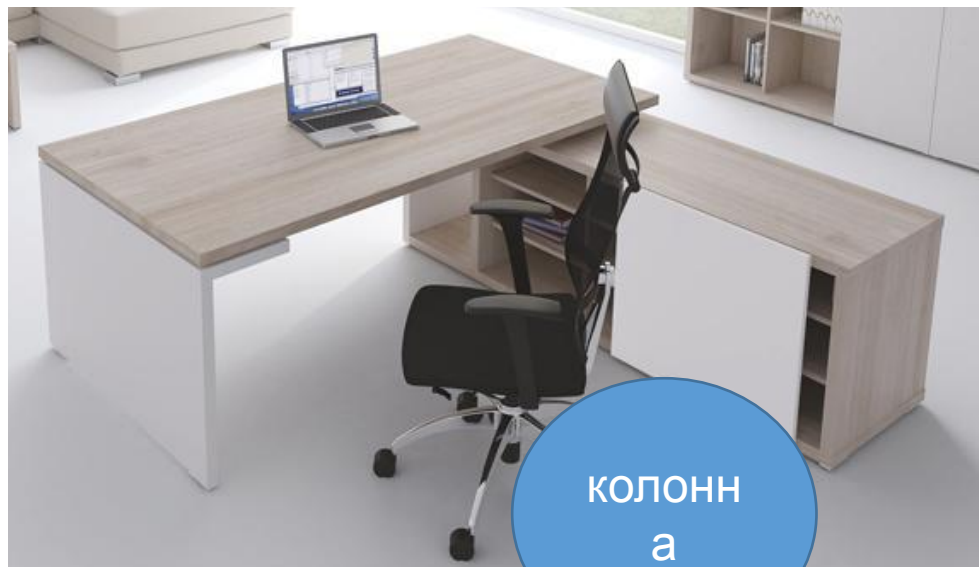

кабинет

# Описание

- Планировка кабинета с размерами. Примеры мебели с размерами
- Варианты кресла (сетка)
- Фото текущего стола в кабинете

Диван. Длина  
241см  
Глубина – 98см

Торшер. Диаметр  
45см  
Высота – 170см

1  
4  
5

дверь

5  
0  
0

Стол письменный  
200x208x74см,

КОЛОННА  
а

Столик. Ширина  
50см  
Высота – 45см

Стул. Ширина  
64см  
Высота – 78см

3  
5  
5