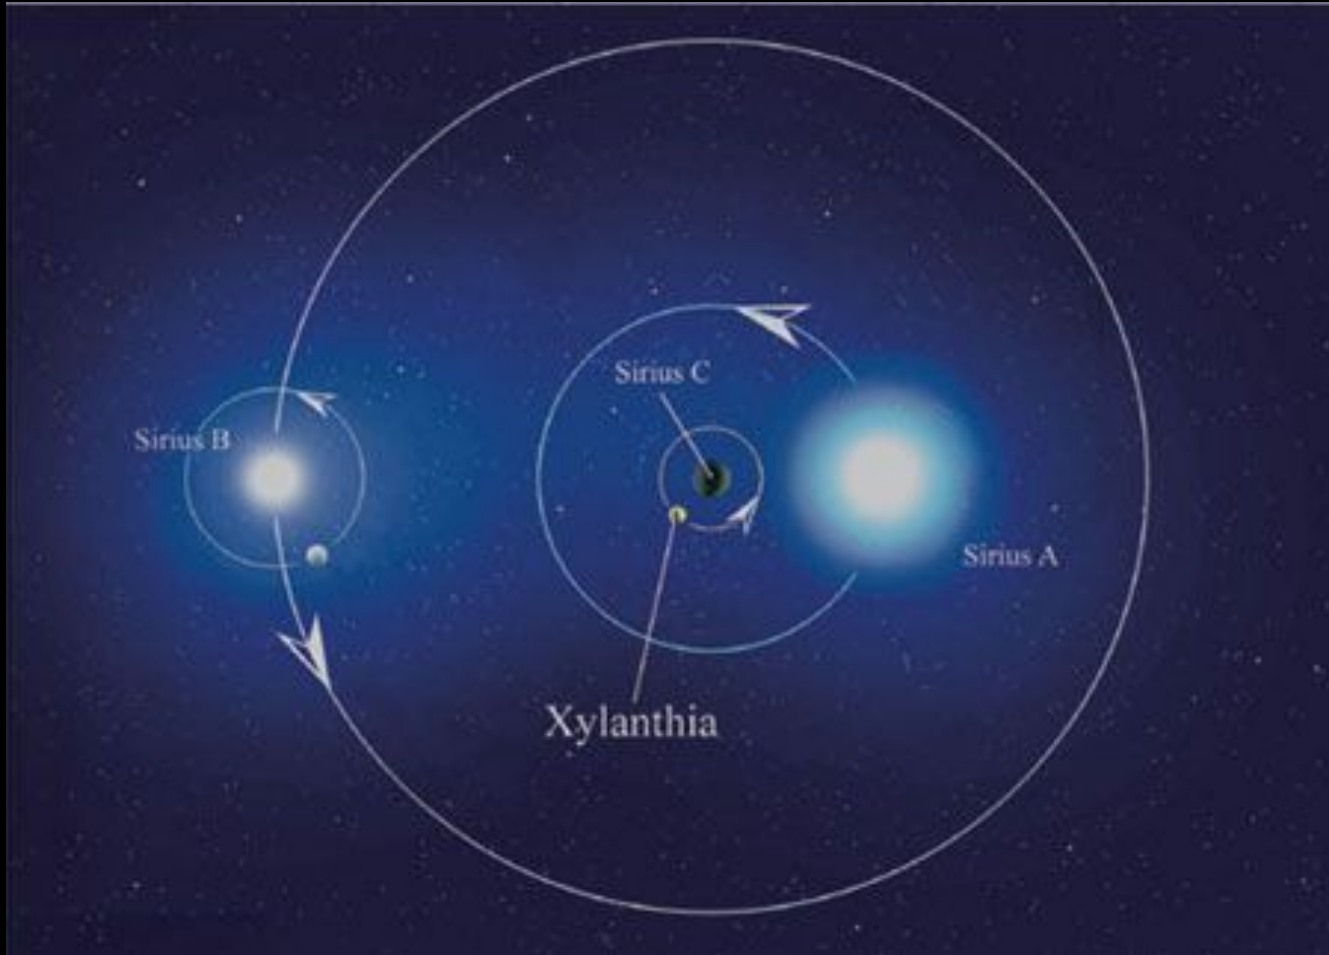

Коричневый карлик

Красный гигант– **Ross 154**

Черный карлик

Бетельгейзе

Орион

Двойная звезда - **Sirius**

Шаровые скопления

Рассеянные скопления

Rotating star

Eruptive star

Температура поверхности звезды, 10^3 K

Спасибо за
внимание