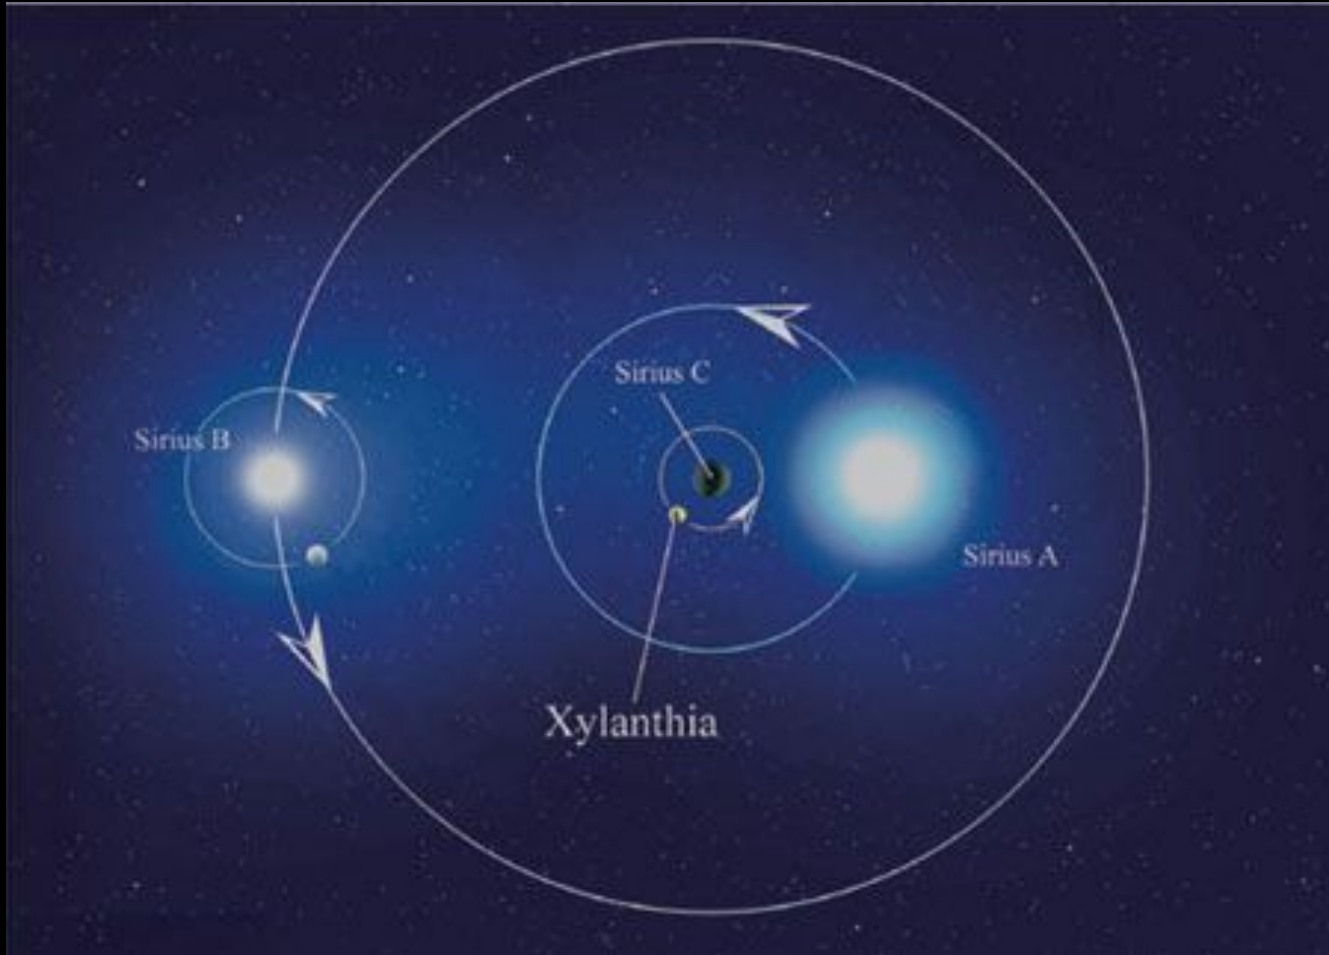

Коричневый карлик

Красный гигант– **Ross 154**

Черный карлик

Бетельгейзе

Орион

Двойная звезда - **Sirius**

Шаровые скопления

Рассеянные скопления

Rotating star

Eruptive star

Температура поверхности звезды, 10^3K

Спасибо за
внимание