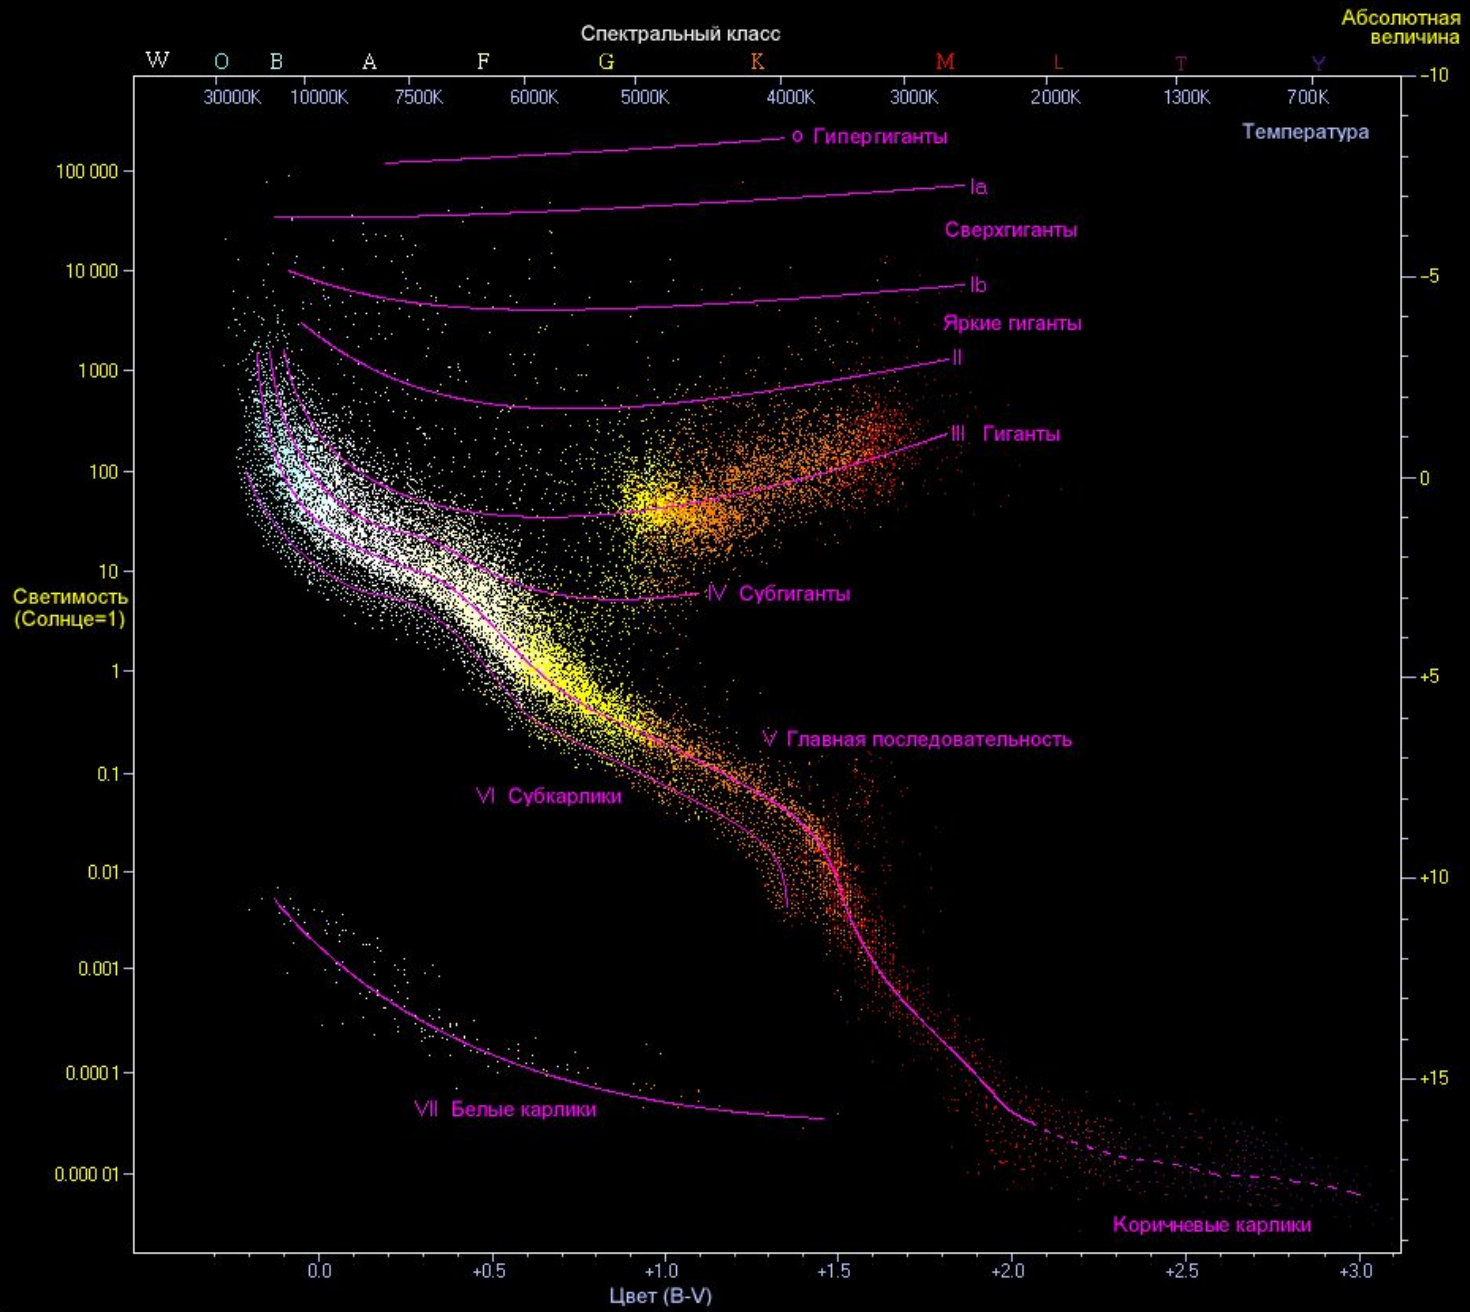

## Шаровые скопления

## Рассеянные скопления

## Rotating star

## Eruptive star

Температура поверхности звезды,  $10^3\text{K}$

Спасибо за  
внимание