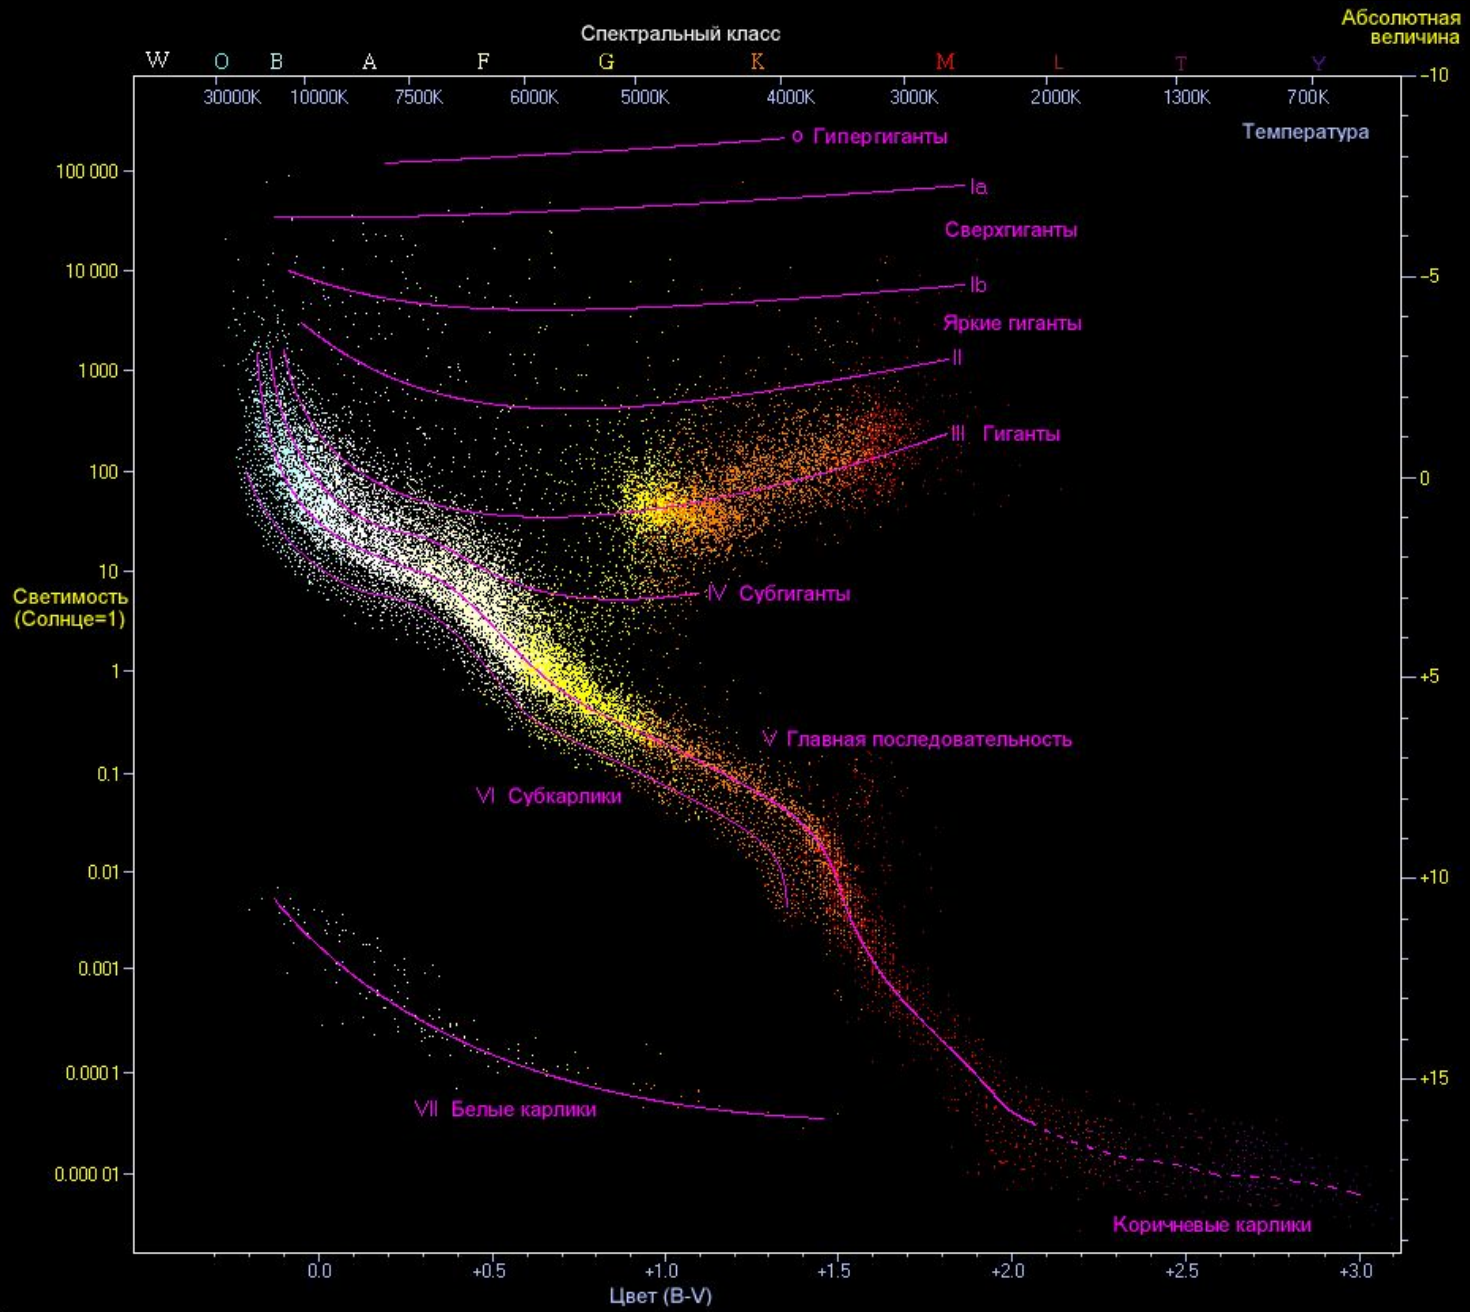

## Шаровые скопления

## Рассеянные скопления

## Rotating star

## Eruptive star

Температура поверхности звезды,  $10^3$  K

Спасибо за  
внимание