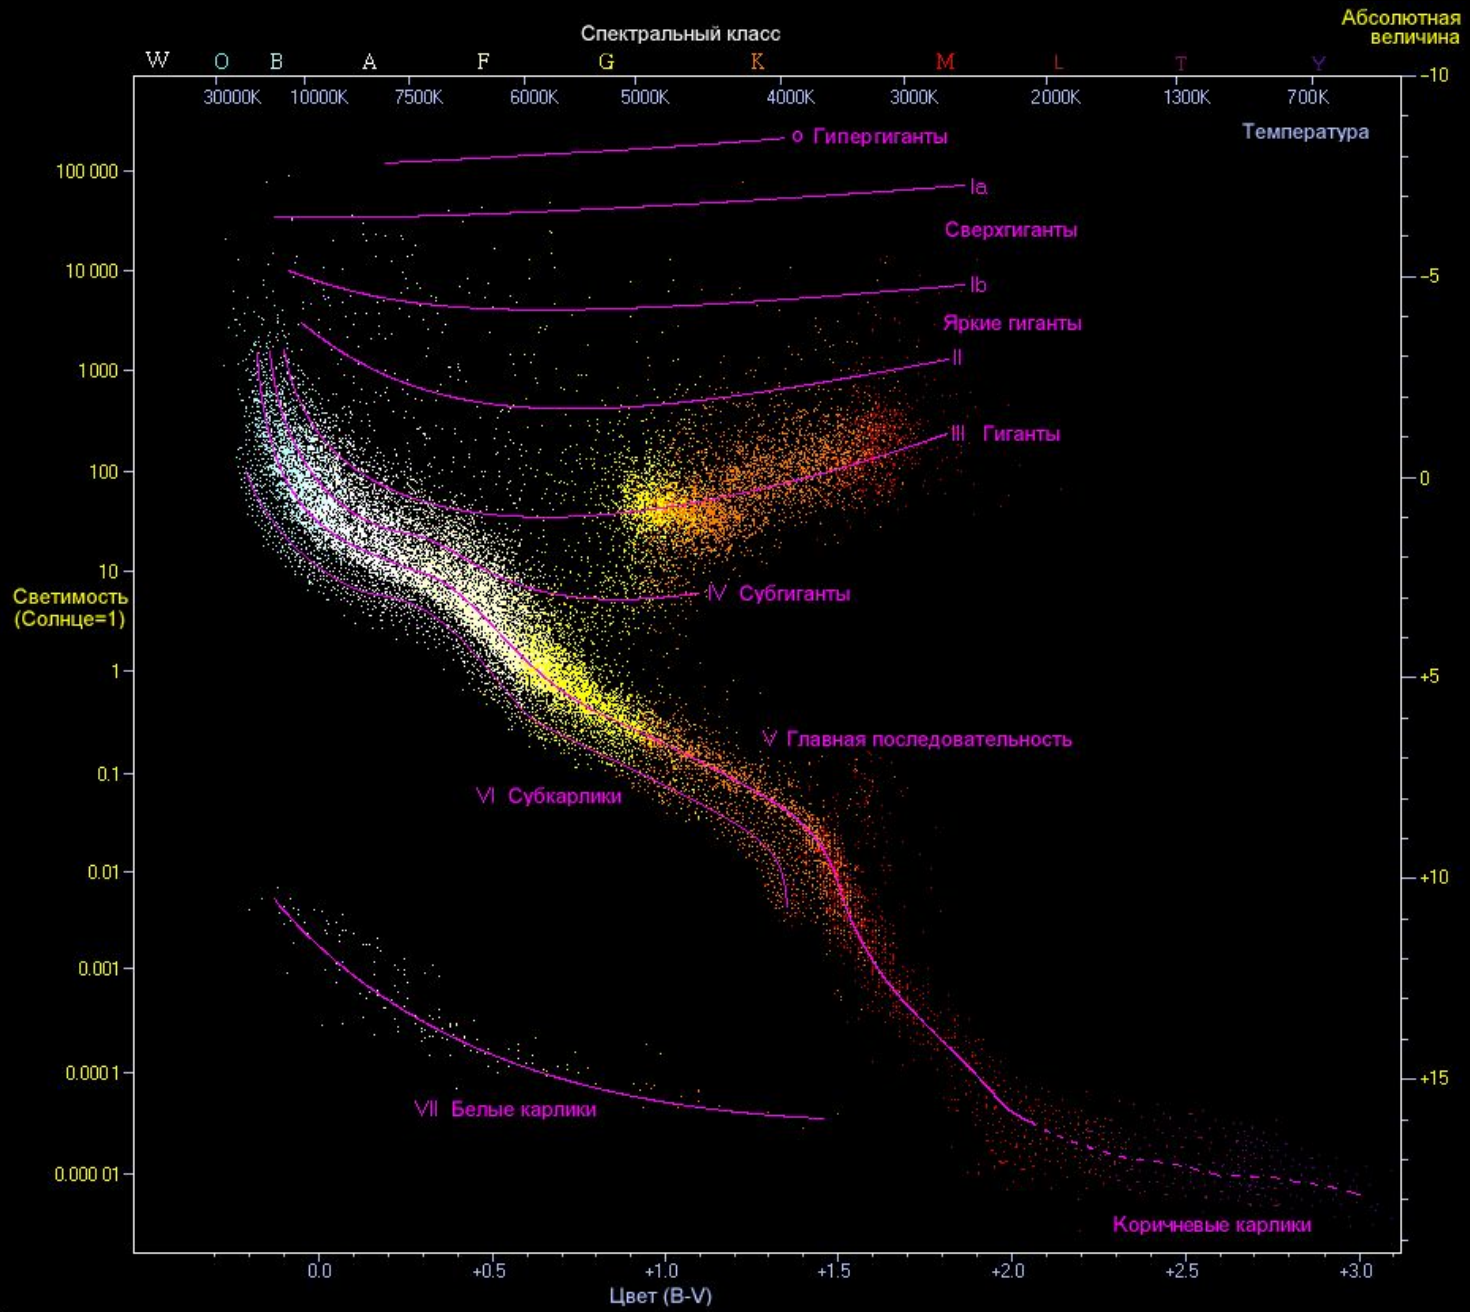

Types of stars

Подготовила Клепцова Екатерина

Солнце

Антарес

Красный гигант

Солнце (белый карлик)

Белый карлик

Желтый карлик - Солнце

Коричневый карлик

Красный гигант– **Ross 154**

Черный карлик

Бетельгейзе

Орион

Двойная звезда - **Sirius**

Шаровые скопления

Рассеянные скопления

Rotating star

Eruptive star

Температура поверхности звезды, 10^3K

Спасибо за
внимание