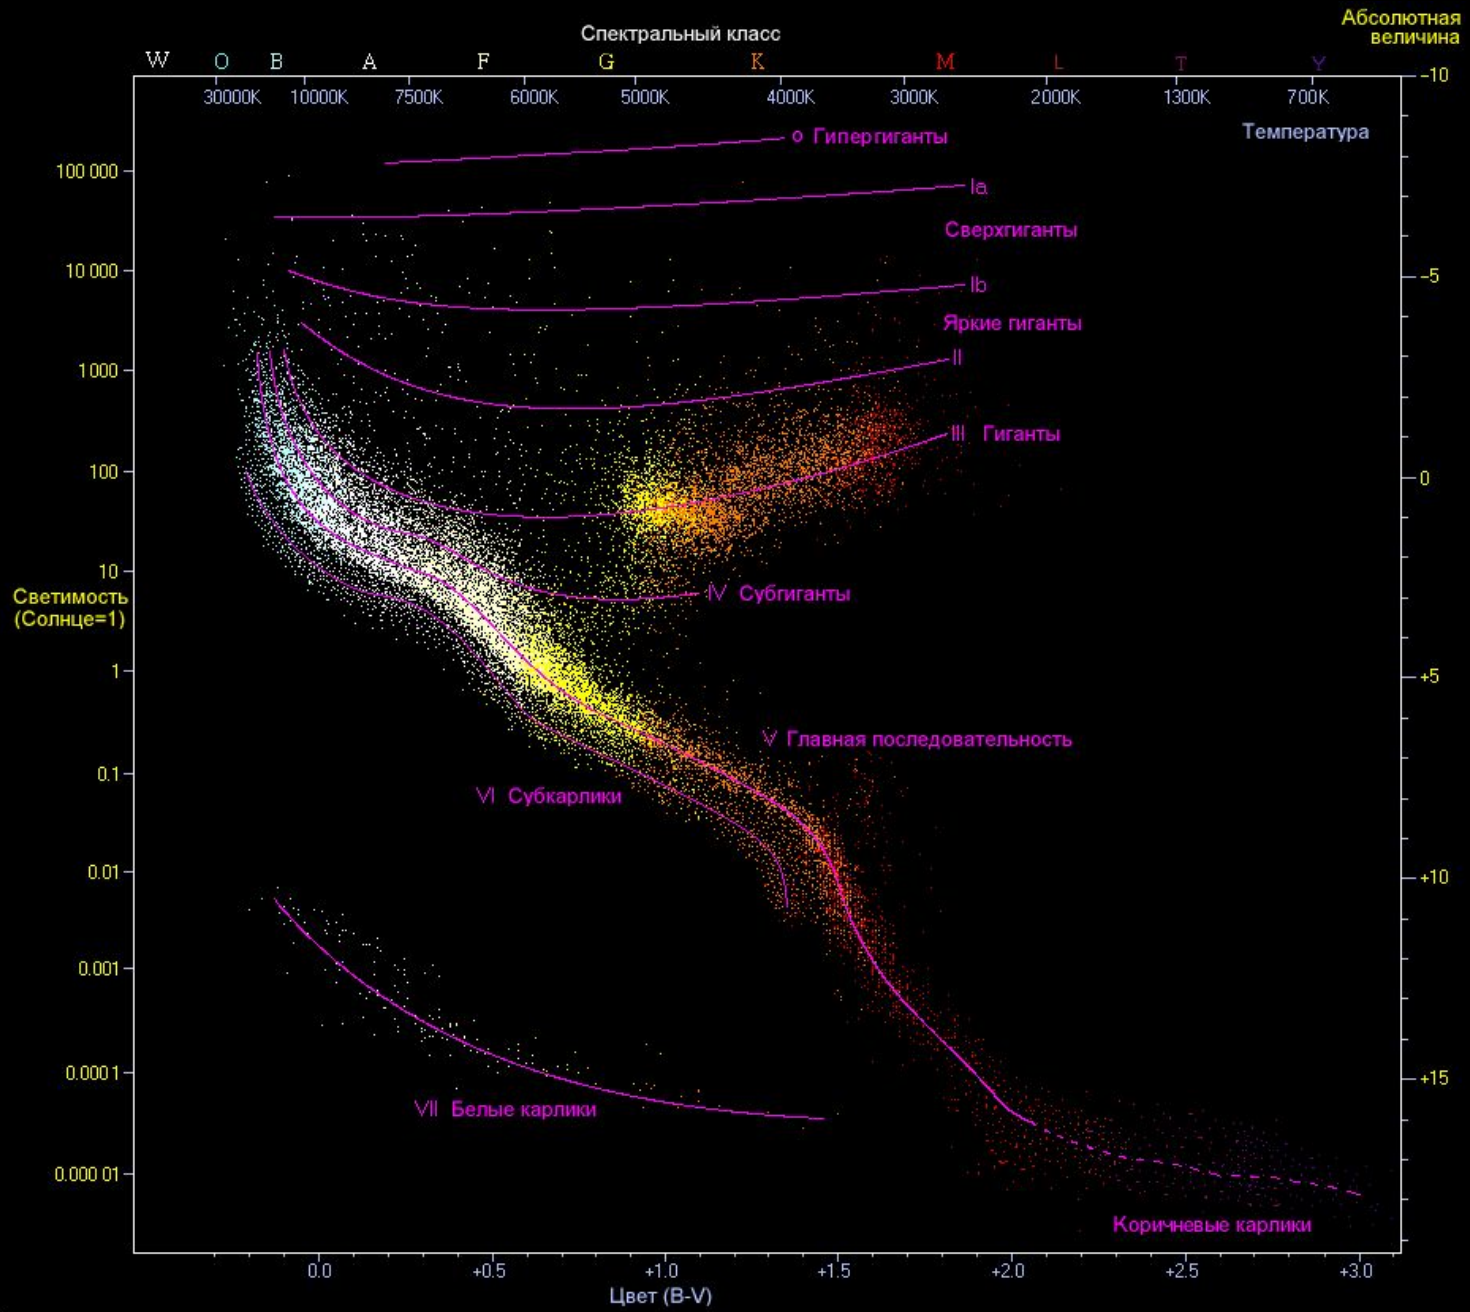

Types of stars

Подготовила Клепцова Екатерина

Солнце

Антарес

Красный гигант

Солнце (белый карлик)

Белый карлик

Желтый карлик - Солнце

Коричневый карлик

Красный гигант– **Ross 154**

Черный карлик

Бетельгейзе

Орион

Двойная звезда - **Sirius**

Шаровые скопления

Рассеянные скопления

Rotating star

Eruptive star

Температура поверхности звезды, 10^3 K

Спасибо за
внимание