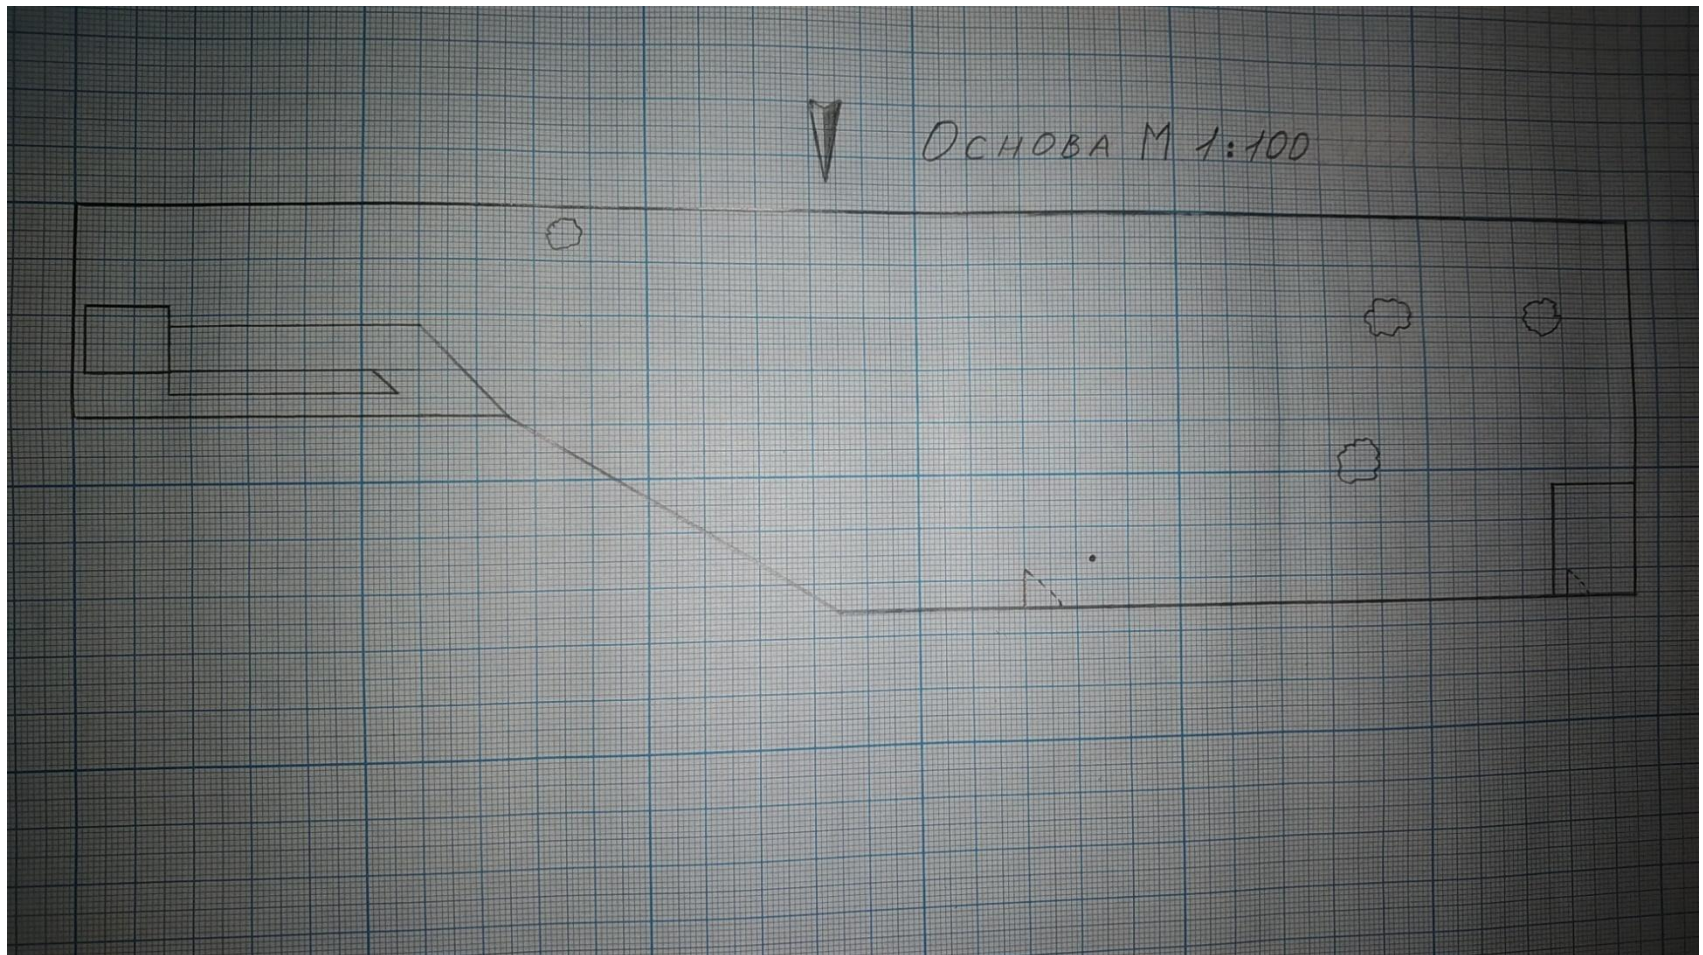

Основа для проектирования