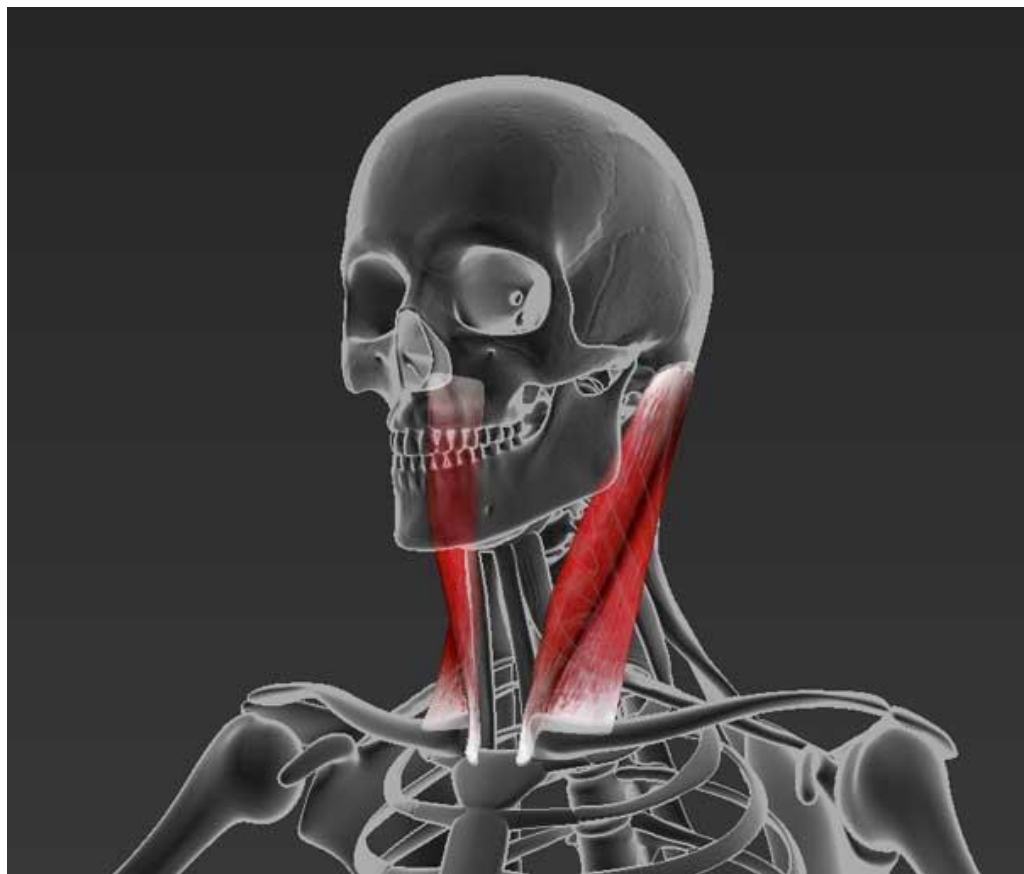

m.sternocleidomastoideus