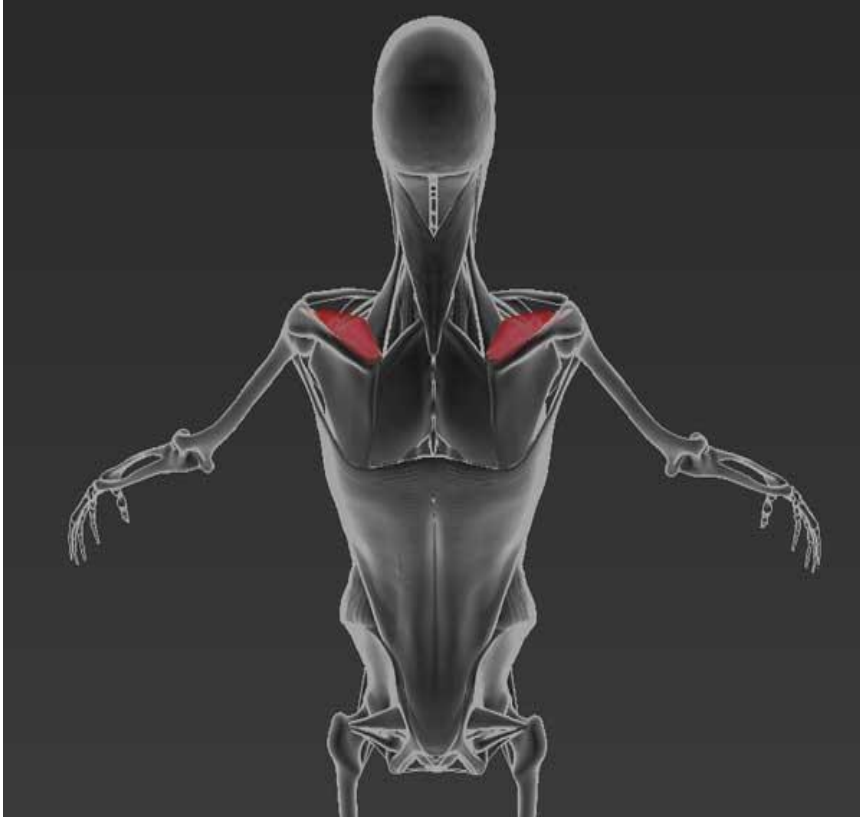

m. teres minor