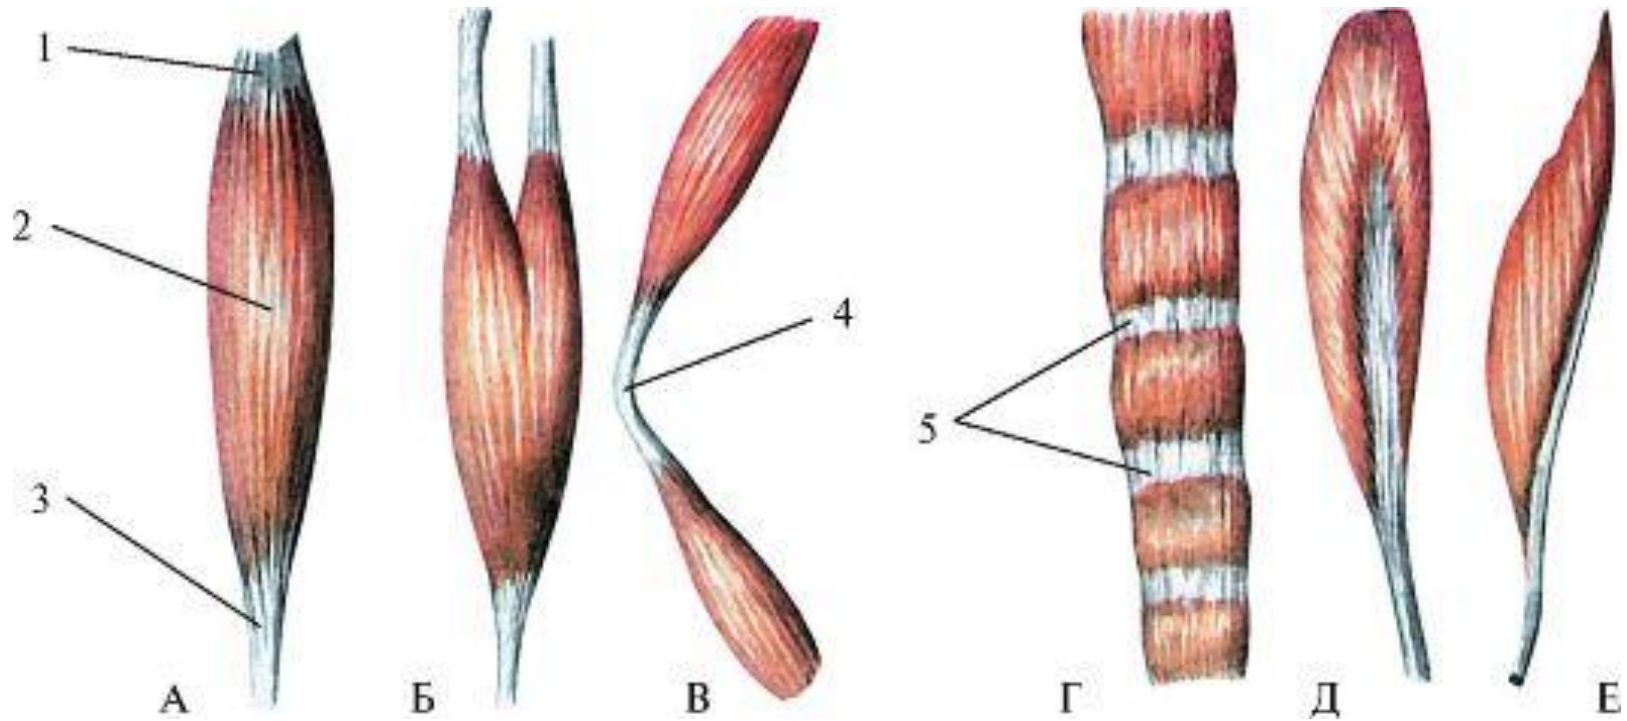

***m.transversus
abdominis***

Мышцы живота: передняя стенка

m.rectus abdominis

m.pyramidalis

Мышцы живота: задняя стенка

m. quadratus lumborum

А - веретенообразная, Б - двуглавая, В - двубрюшная, Г - лентовидная, Д - двуперистая, Е - одноперистая