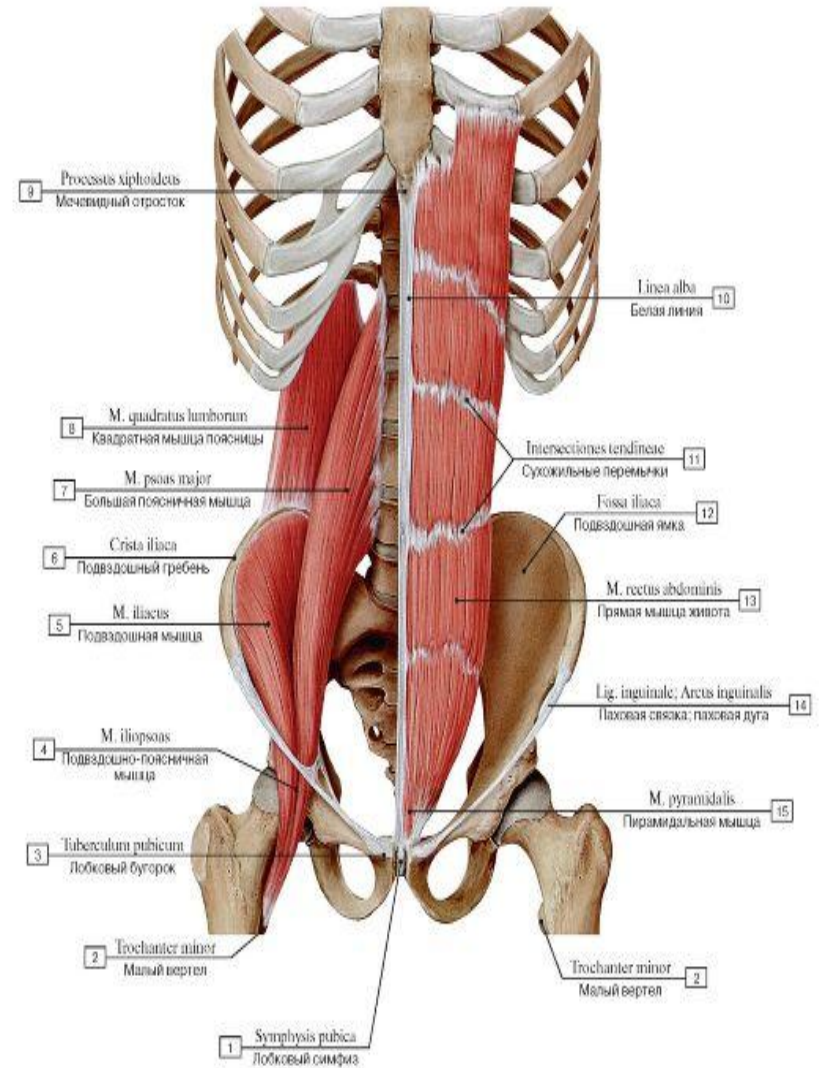

***m.transversus
abdominis***

Мышцы живота: передняя стенка

m.rectus abdominis

m.pyramidalis

Мышцы живота: задняя стенка

m. quadratus lumborum

А - веретенообразная, Б - двуглавая, В - двубрюшная, Г - лентовидная, Д - двуперистая, Е - одноперистая