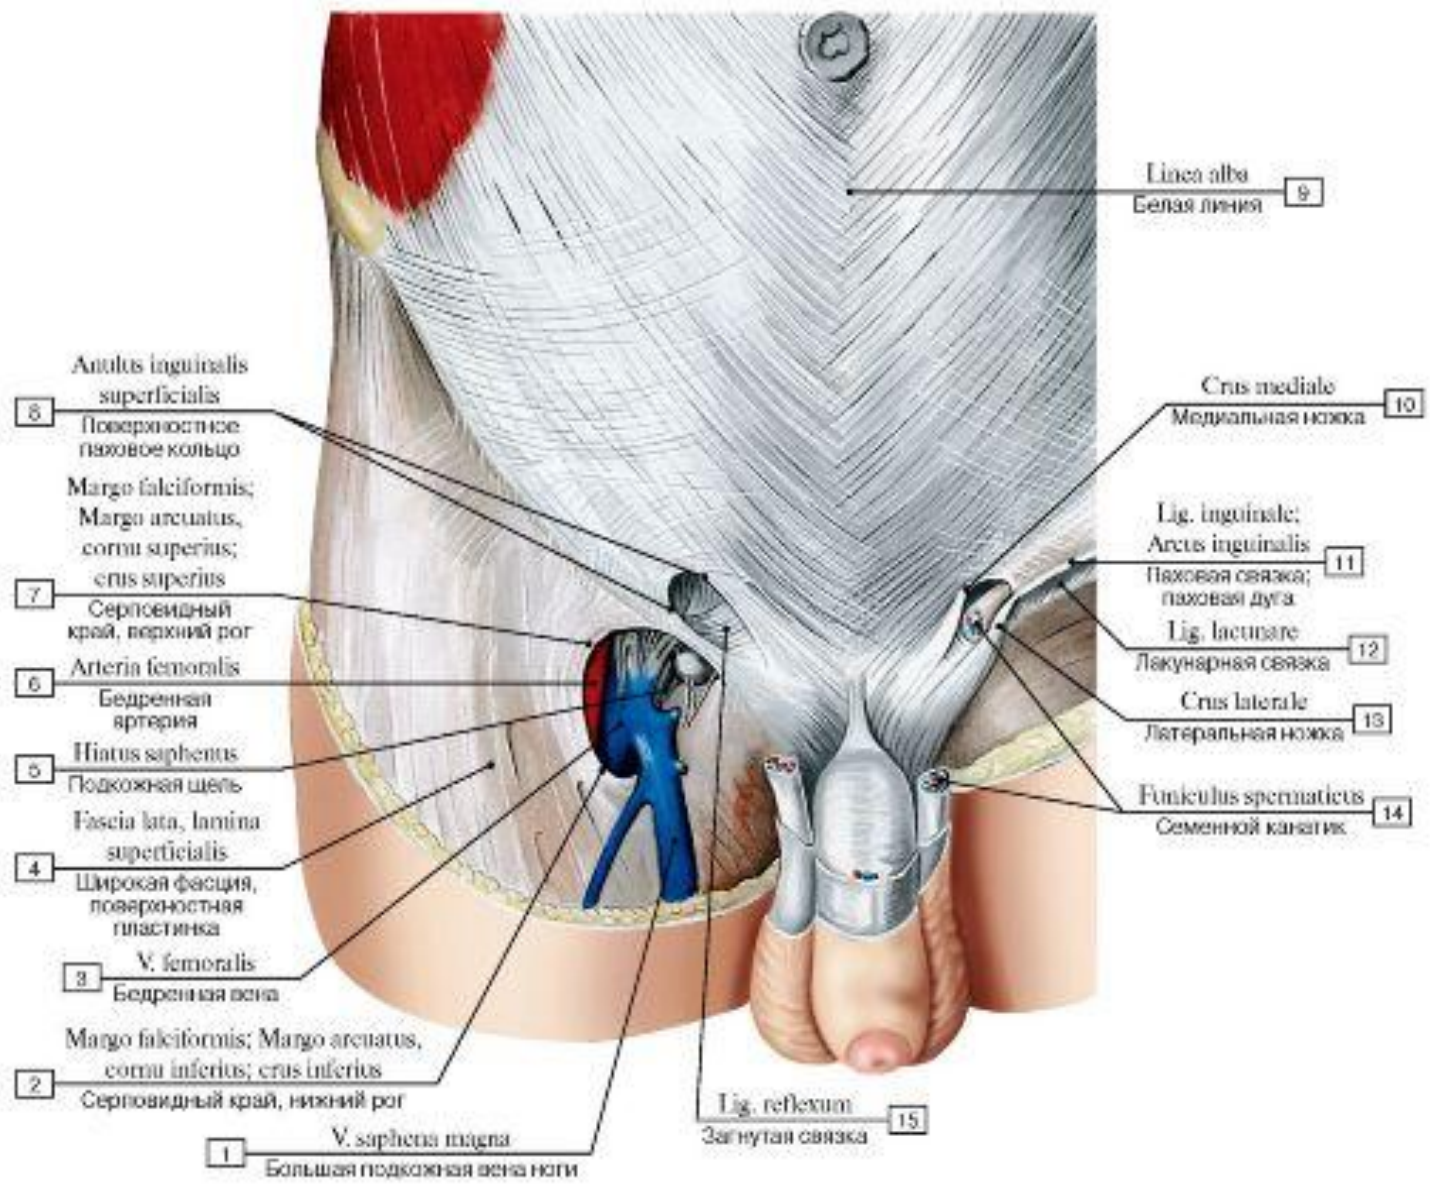

***m.transversus
abdominis***

Мышцы живота: передняя стенка

m.rectus abdominis

m.pyramidalis

Мышцы живота: задняя стенка

m. quadratus lumborum

А - веретенообразная, Б - двуглавая, В - двубрюшная, Г - лентовидная, Д - двуперистая, Е - одноперистая