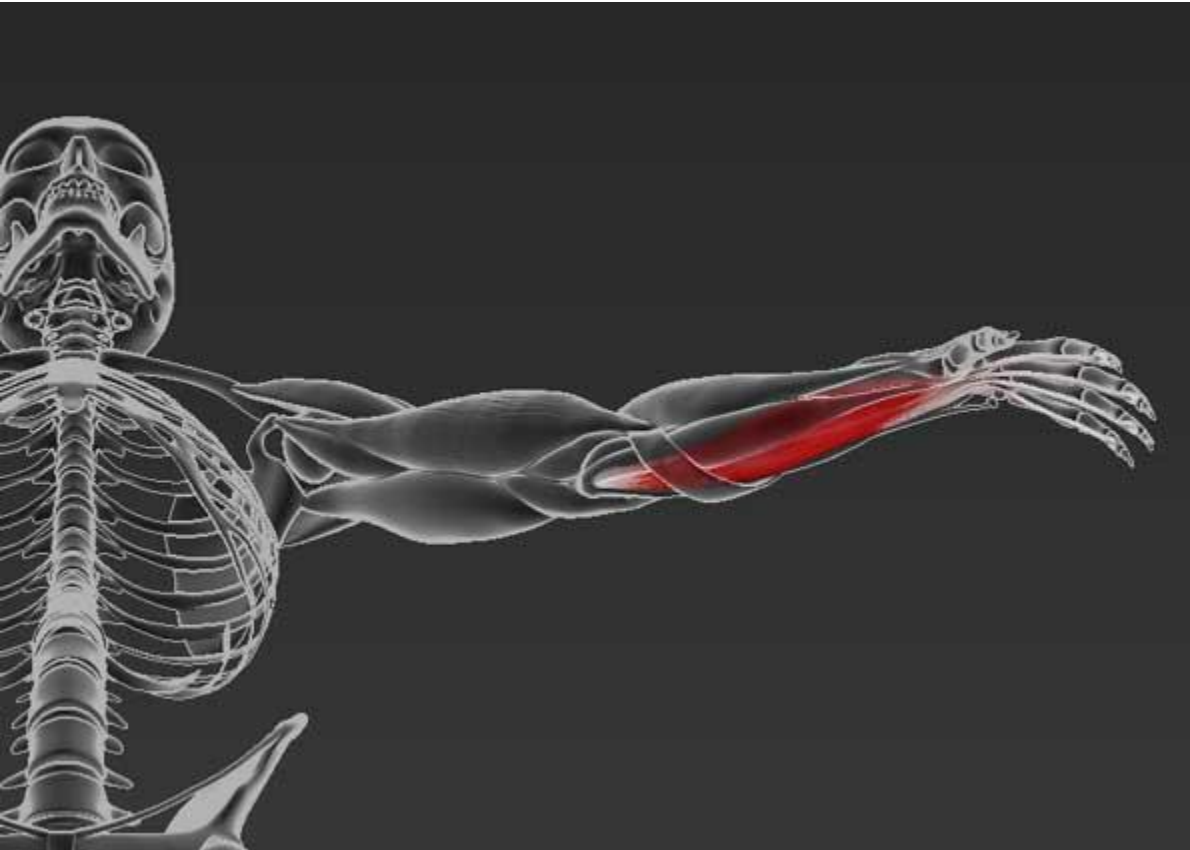

# Мышцы предплечья: передняя группа - Поверхностные сгибатели

*m.brachioradialis*

*m.pronator teres*

*m.palmaris longus*

***m.flexor carpi radialis***

***m.flexor carpi ulnaris***

**Второй слой:**

***m.flexor digitorum superficialis***