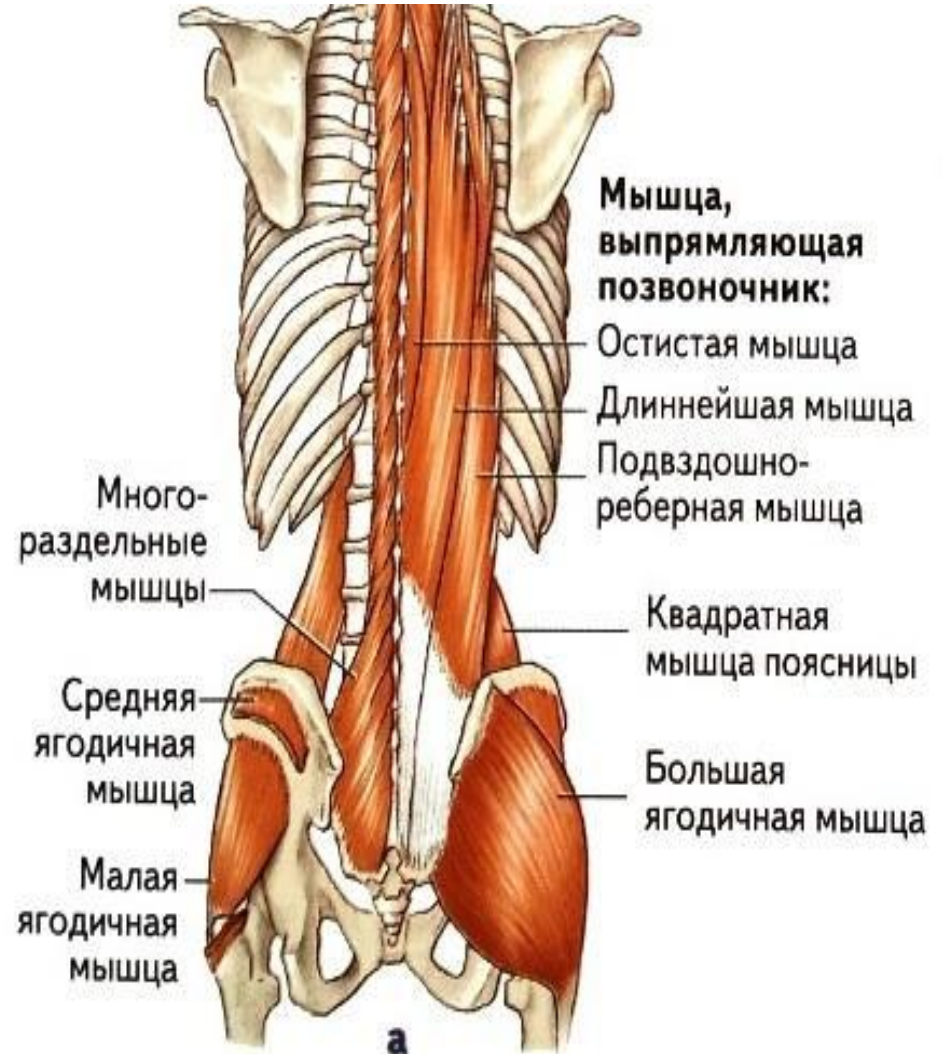

Глубокие мышцы спины: поверхностный слой

m.splenius capitis

m.splenius cervicis

m. erector spinae

mm. iliocostalis / longissimus / spinalis

Глубокие мышцы спины: средний слой
m.transversospinalis:
m.semispinalis / mm.multifidi / mm.rotatores /