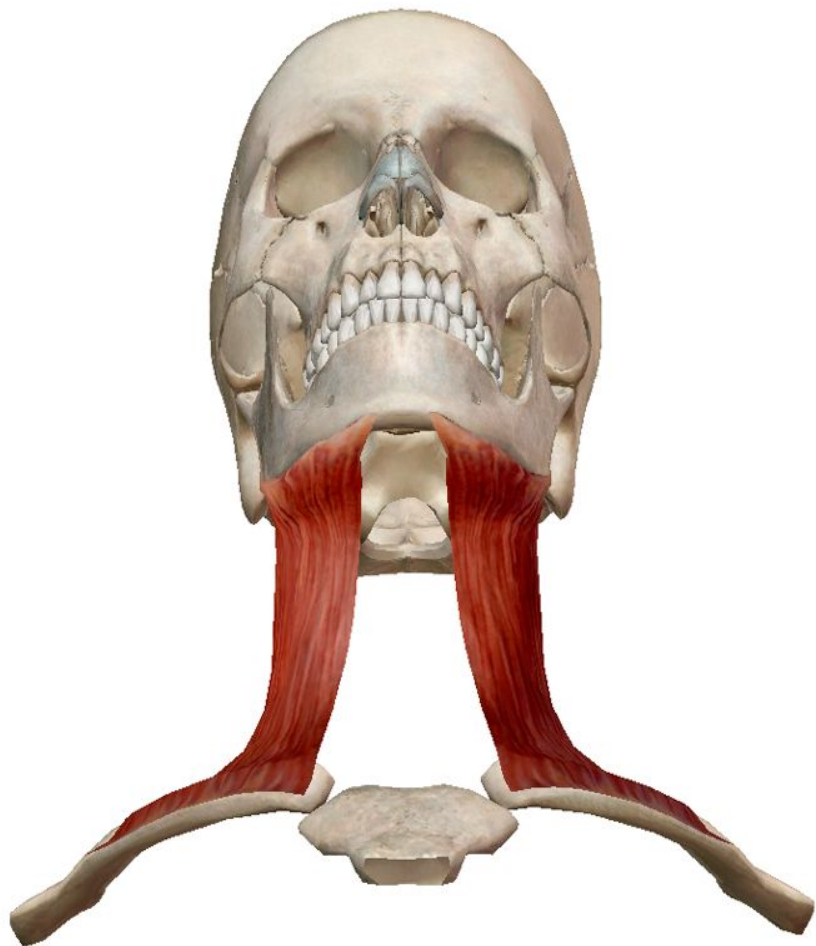

# Мышцы живота: задняя стенка

***m. quadratus lumborum***

**А - веретенообразная, Б - двуглавая, В - двубрюшная, Г - лентовидная, Д - двуперистая, Е - одноперистая**

# ***Мышцы шеи: поверхностные***

***platysma***

**m.sternocleidomastoideus**