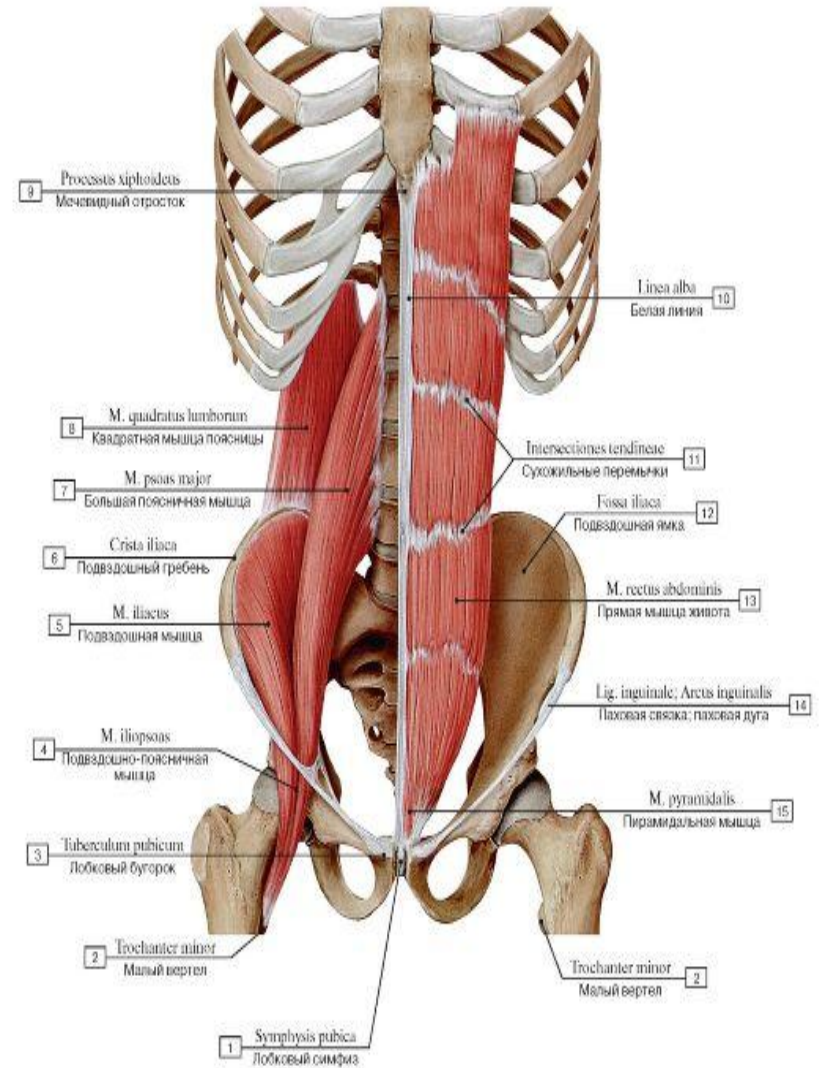

## ***Мышцы живота: боковая стенка***

***m.obliquus externus  
abdominis***

***m.obliquus internus  
abdominis***

***m.transversus  
abdominis***

# ***Мышцы живота: передняя стенка***

***m.rectus abdominis***

***m.pyramidalis***

# Мышцы живота: задняя стенка

***m. quadratus lumborum***

**А - веретенообразная, Б - двуглавая, В - двубрюшная, Г - лентовидная, Д - двуперистая, Е - одноперистая**

# ***Мышцы шеи: поверхностные***

***platysma***

**m.sternocleidomastoideus**