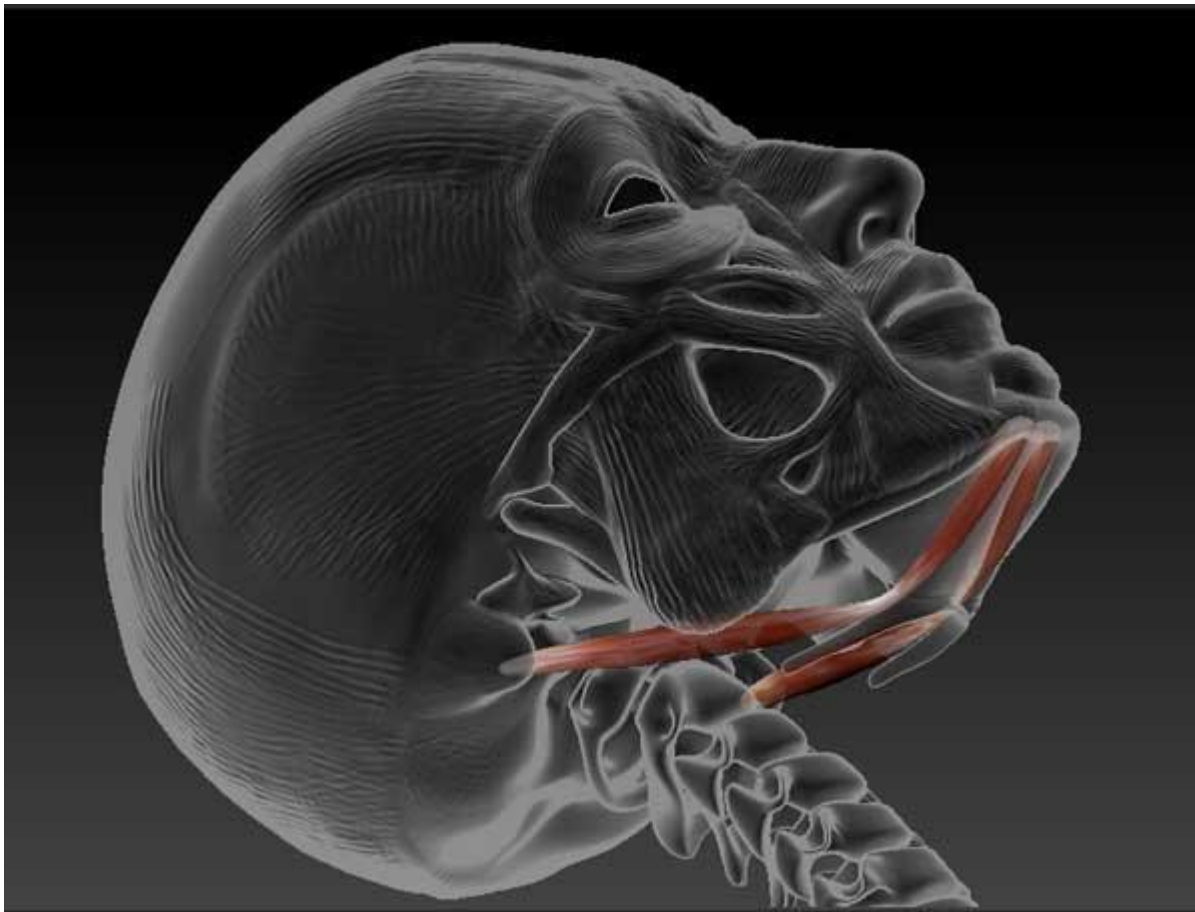

# Мышцы живота: задняя стенка

***m. quadratus lumborum***

**А - веретенообразная, Б - двуглавая, В - двубрюшная, Г - лентовидная, Д - двуперистая, Е - одноперистая**

# ***Мышцы шеи: поверхностные***

***platysma***

**m.sternocleidomastoideus**

## ***Мышцы, прикрепляющиеся к подъязычной кости***

- Надподъязычные *mm.suprahyoidei*
  
  
  
  
  
  
  
  
  
  
- Подподъязычные *mm.infrahyoidei*

**m.digastricus**

mm.suprahyoidei

**m.stylohyoideus**