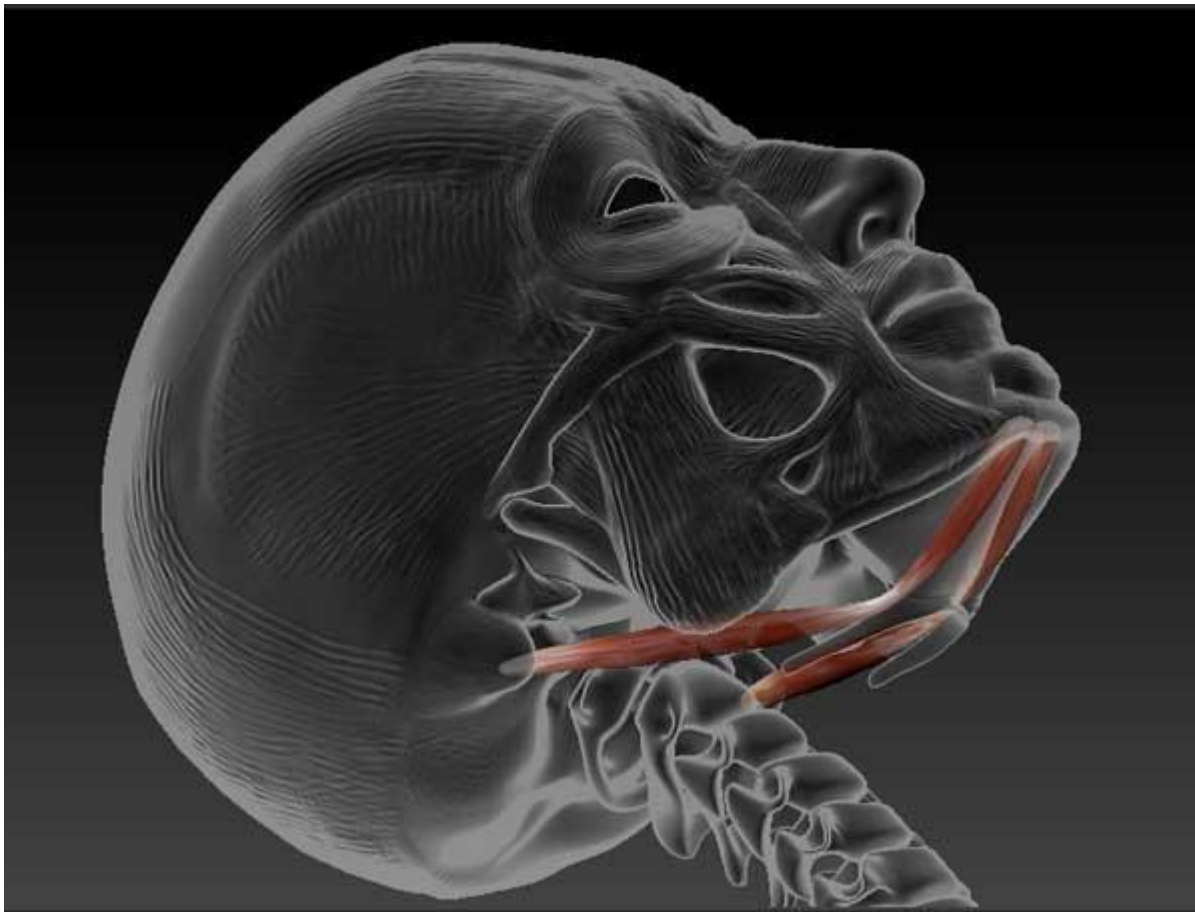

***m.transversus
abdominis***

Мышцы живота: передняя стенка

m.rectus abdominis

m.pyramidalis

Мышцы живота: задняя стенка

m. quadratus lumborum

А - веретенообразная, Б - двуглавая, В - двубрюшная, Г - лентовидная, Д - двуперистая, Е - одноперистая

Мышцы шеи: поверхностные

platysma

m.sternocleidomastoideus

m.digastricus

mm.suprahyoidei

m.stylohyoideus

m.mylohyoideus

m.geniohyoideus