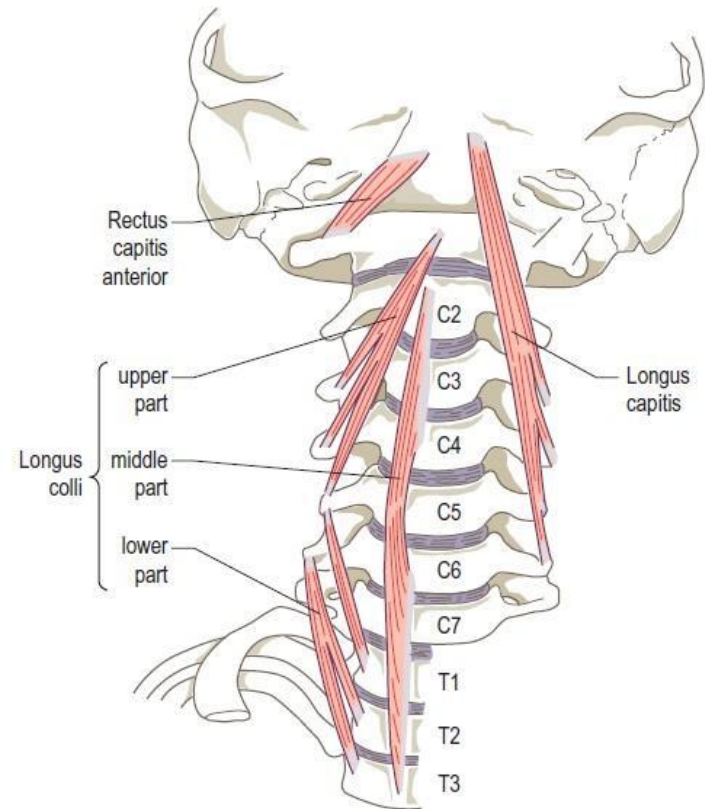

medius

posterior

Глубокие мышцы шеи: медиальная группа

m. longus colli

m. longus capitis

m.rectus capitis anterior

m. rectus capitis lateralis

Миология: мышцы головы

1 — сухожильный шлем; 2 — лобное брюшко затылочно-лобной мышцы; 3 — круговая мышца глаза; 4 — мышца, поднимающая верхнюю губу; 5 — малая скуловая мышца; 6 — круговая мышца рта; 7 — большая скуловая мышца; 8 — мышца, опускающая нижнюю губу; 9 — мышца, опускающая угол рта; 10 — мышца смеха; 11 — подкожная мышца шеи; 12 — грудно-ключично-сосцевидная мышца; 13 — трапециевидная мышца; 14 — задняя ушная мышца; 15 — затылочное брюшко затылочно-лобной мышцы; 16 — верхняя ушная мышца.