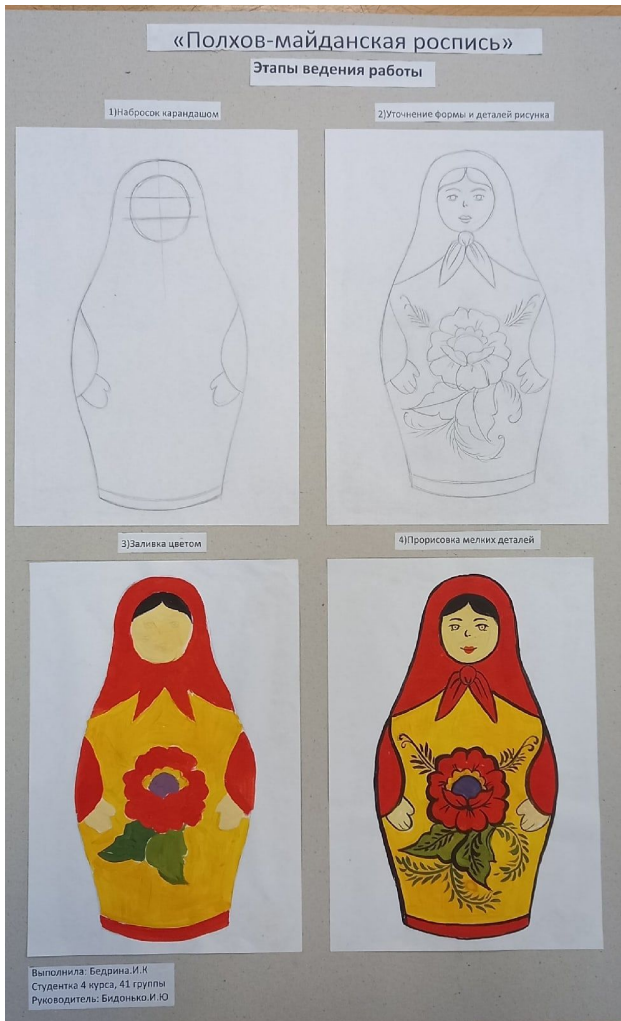

2. Прикладное творчество

Тема: «Матрёшка»