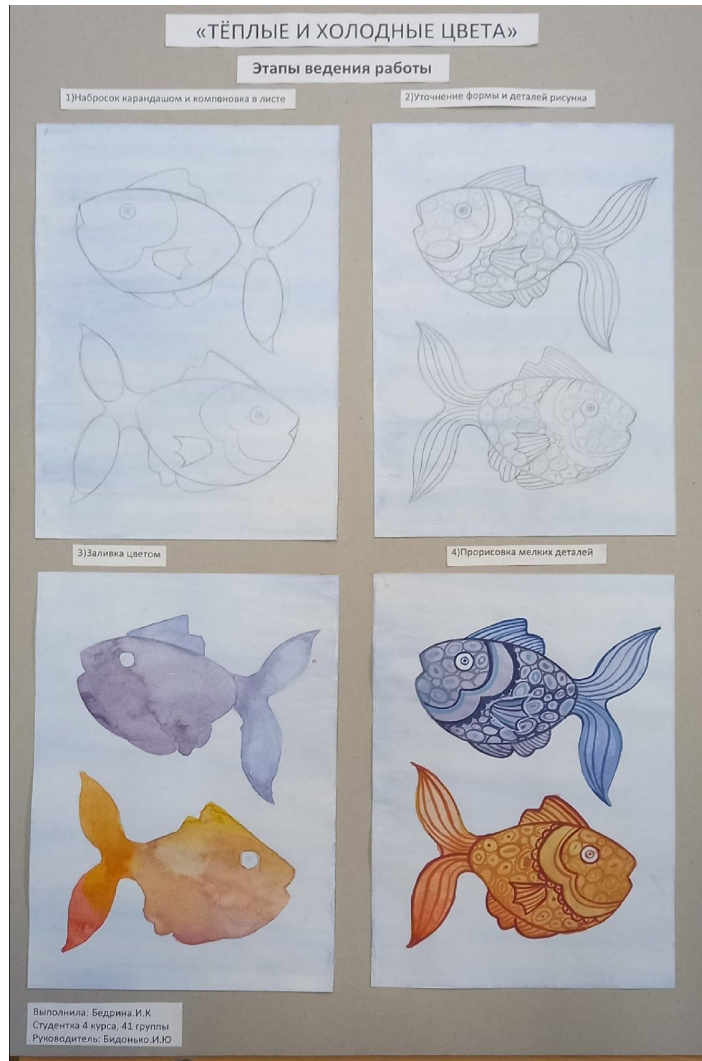

Студент-практикант: Бедрина.И.К
Преподаватель ДХШ: Бидонько.И.Ю

Класс 2

Группа 22

ДПП «Живопись»

1. Основы изобразительной грамоты

Тема: «Теплые и холодные цвета»

Работы учащихся

2. Прикладное творчество

Тема: «Матрёшка»

Работы учащихся

3. Лепка

Тема: «Изготовление магнита на тему «Времена года»»

«Изготовление магнита на тему «Времена года»»

Компоновка в формате

Лепка общих форм

Лепка мелких деталей