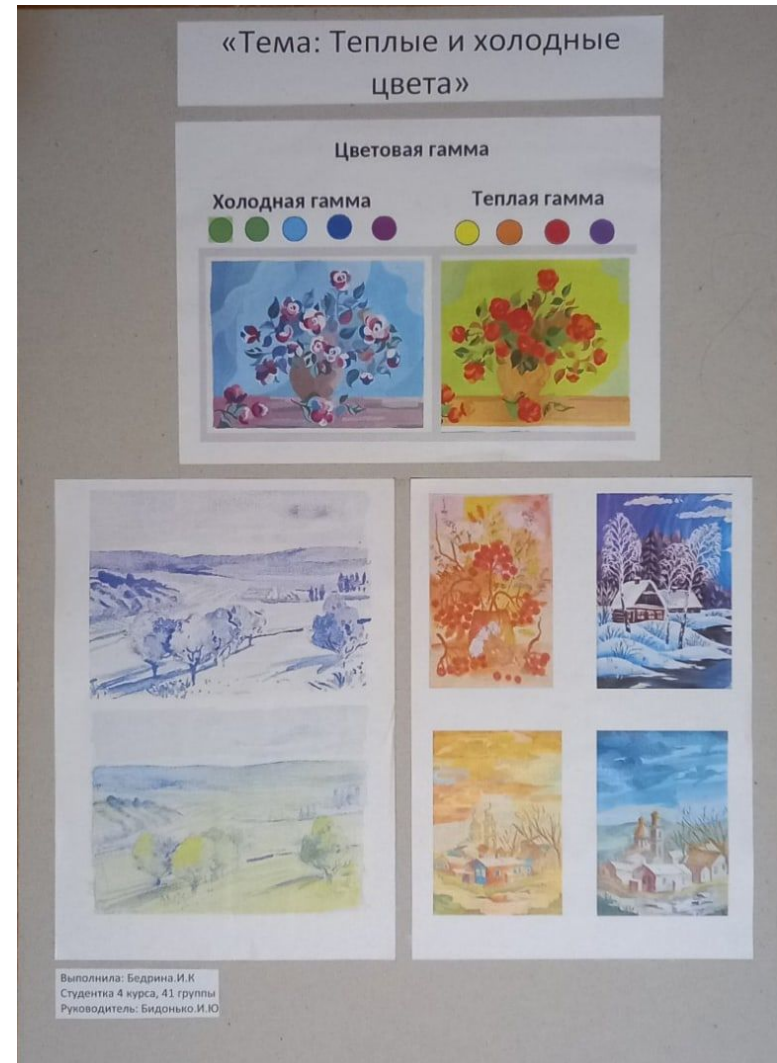

Студент-практикант: Бедрина.И.К
Преподаватель ДХШ: Бидонько.И.Ю

Класс 2

Группа 22

ДПП «Живопись»

1. Основы изобразительной грамоты

Тема: «Теплые и холодные цвета»

Работы учащихся

2. Прикладное творчество

Тема: «Матрёшка»

Работы учащихся

3. Лепка

Тема: «Изготовление магнита на тему «Времена года»»

«Изготовление магнита на тему «Времена года»»

Компоновка в формате

Лепка общих форм

Лепка мелких деталей