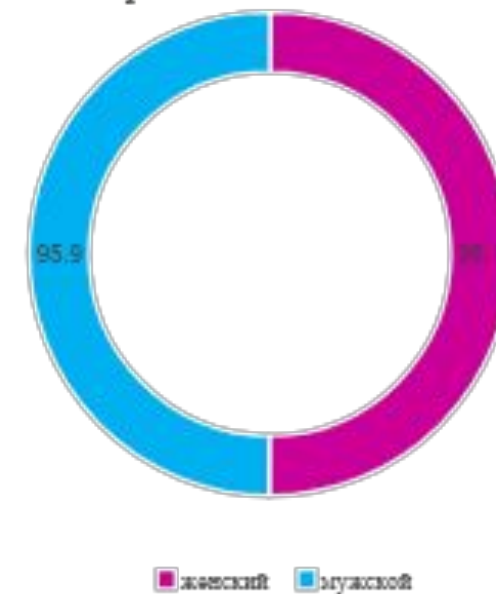

# Статистические данные

- ▶ Население Российской Федерации, по данным Росстата на 02.04.2018 года составляет **146,9** млн. человек, из которых доля городского населения составляет **74%**, а сельского – **23%**

# АКТИВНОСТЬ В СЕТИ ПО ПОЛОВОМУ ПРИЗНАКУ

Рисунок 2. Статистика по возрасту

Рисунок 3. Использование сети Интернет населением дома по половому признаку

# ЗАКЛЮЧЕНИЕ

- ▶ За последние годы было выявлено, что основные места использования населением сети Интернет не менялись. Чаще всего это происходило дома, на работе, у друзей и знакомых и в точках общественного доступа. На мой взгляд, интернет является очень серьезным ресурсом в развитии и становлении человека (новое поколение). Зачастую он приносит как положительный эффект, так и отрицательный.