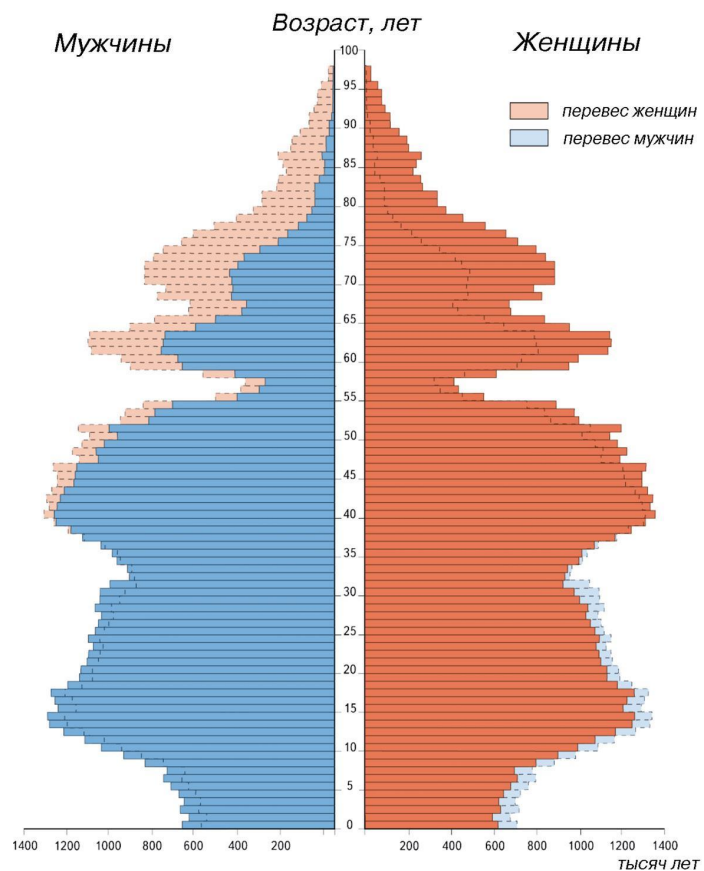

# Статистические данные

- ▶ Население Российской Федерации, по данным Росстата на 02.04.2018 года составляет **146,9** млн. человек, из которых доля городского населения составляет **74%**, а сельского – **23%**

# АКТИВНОСТЬ В СЕТИ ПО ПОЛОВОМУ ПРИЗНАКУ

Рисунок 2. Статистика по возрасту

Рисунок 3. Использование сети Интернет населением дома по половому признаку