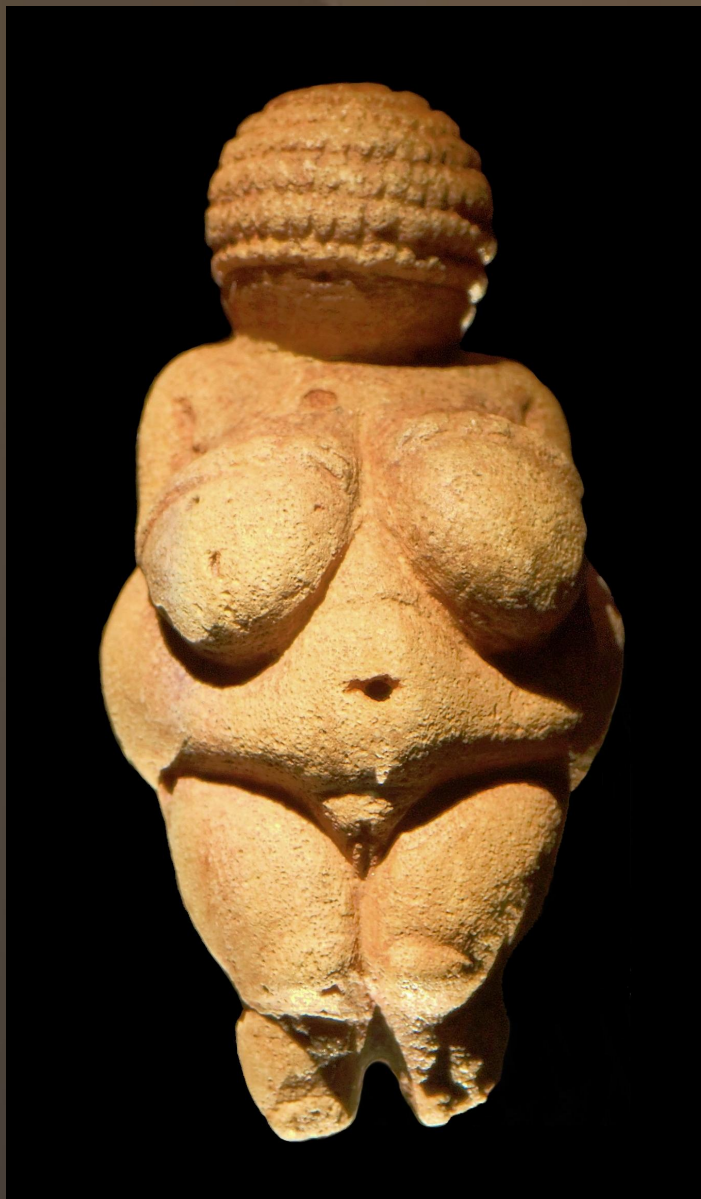

Первобытное искусство

Периодизация первобытного искусства

- Каменный век

Палеолит (древнекаменный век)

Нижний палеолит

Средний палеолит

Верхний палеолит, 10-20 тыс. лет назад (время появления изобразительного искусства)

Мезолит (среднекаменный век)

Неолит (новокаменный век)

- Бронзовый век

- Железный век

*Рисунки в пещере Альтамира:
верхний палеолит*

Рисунок в пещере Альтамира

Рисунок в пещере Альтамира

Рисунок в пещере Альтамира

*Общий вид свода пещеры Ласко:
верхний палеолит*

Рисунки в пещере Ласко

Рисунки в пещере Ласко

Рисунки в пещере Ласко

Статуэтки женщин эпохи верхнего палеолита: «палеолитические венеры»

«Венера с рогом». Рельеф. Верхний палеолит.

*«Венера Виллендорфская», верхний
палеолит*

Мезолит. Сцена охоты

Мезолит. Сцена охоты

Мегалитическая архитектура неолита: менгиры

Мегалитическая архитектура: дольмены

*Мегалитическая архитектура:
кромлех Стоунхендж
современное состояние*