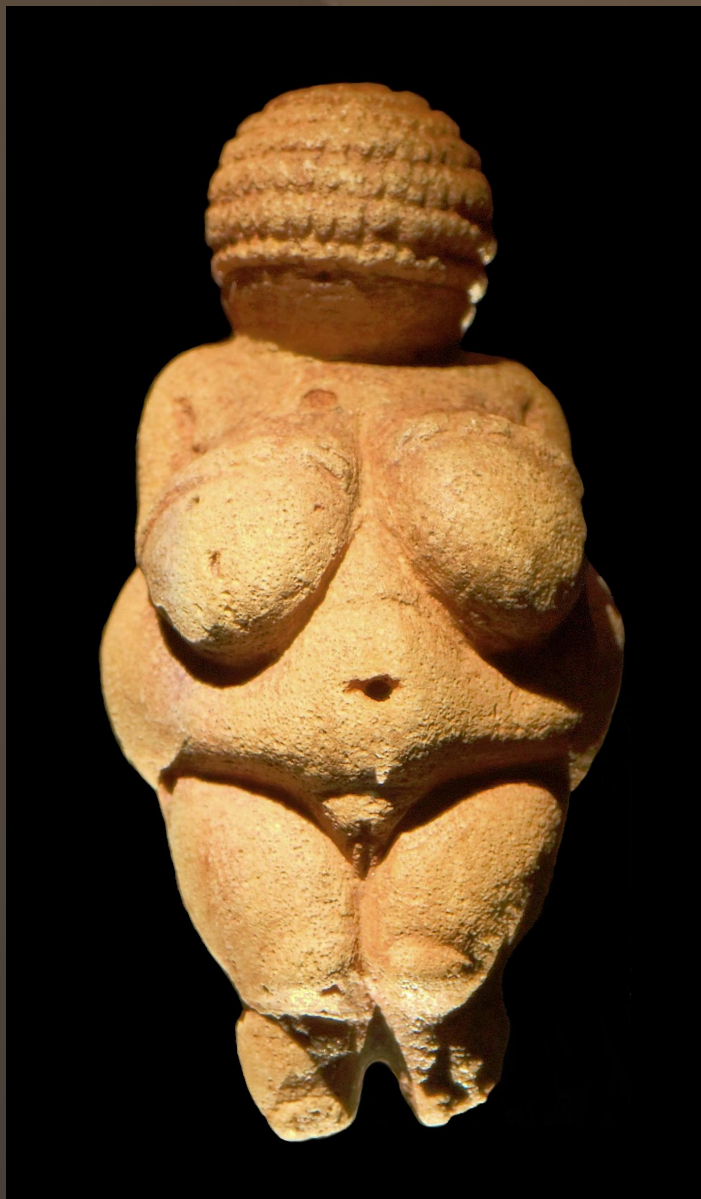

Первобытное искусство

Периодизация первобытного искусства

- Каменный век

Палеолит (древнекаменный век)

Нижний палеолит

Средний палеолит

Верхний палеолит, 10-20 тыс. лет назад (время появления изобразительного искусства)

Мезолит (среднекаменный век)

Неолит (новокаменный век)

- Бронзовый век

- Железный век

*Рисунки в пещере Альтамира:
верхний палеолит*

Рисунок в пещере Альтамира

Рисунок в пещере Альтамира

Рисунок в пещере Альтамира

*Общий вид свода пещеры Ласко:
верхний палеолит*

Рисунки в пещере Ласко

Рисунки в пещере Ласко

Рисунки в пещере Ласко

Статуэтки женщин эпохи верхнего палеолита: «палеолитические венеры»

«Венера с рогом». Рельеф. Верхний палеолит.

*«Венера Виллендорфская», верхний
палеолит*

Мезолит. Сцена охоты

Мезолит. Сцена охоты

Мегалитическая архитектура неолита: менгиры

Мегалитическая архитектура: дольмены

Мегалитическая архитектура: кромлех Стоунхендж современное состояние