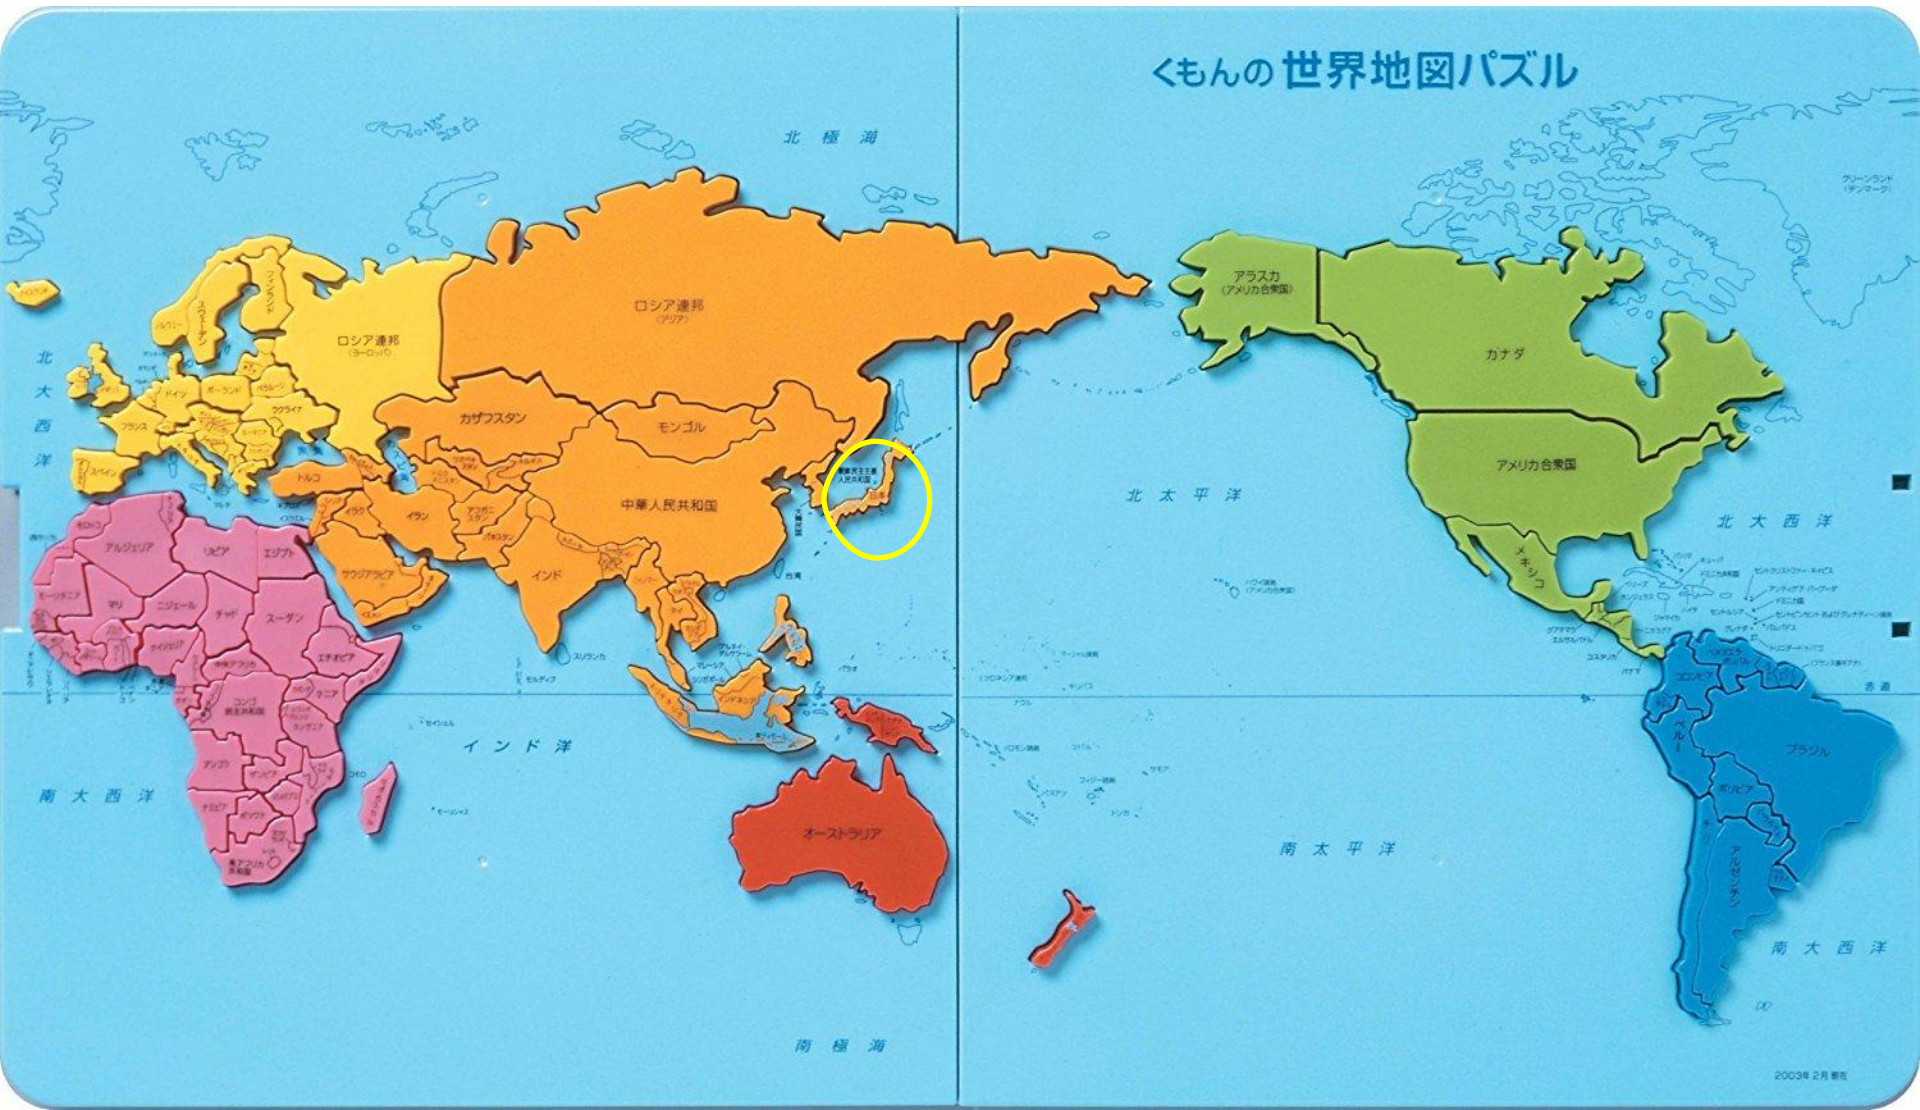

Япония

Датэ Чжун

くもんの世界地図パズル

おおきなかぶ

こどものとも傑作集 内田莉莎子再話 / 佐藤忠良画

ありがとう！

(аригато, спасибо)