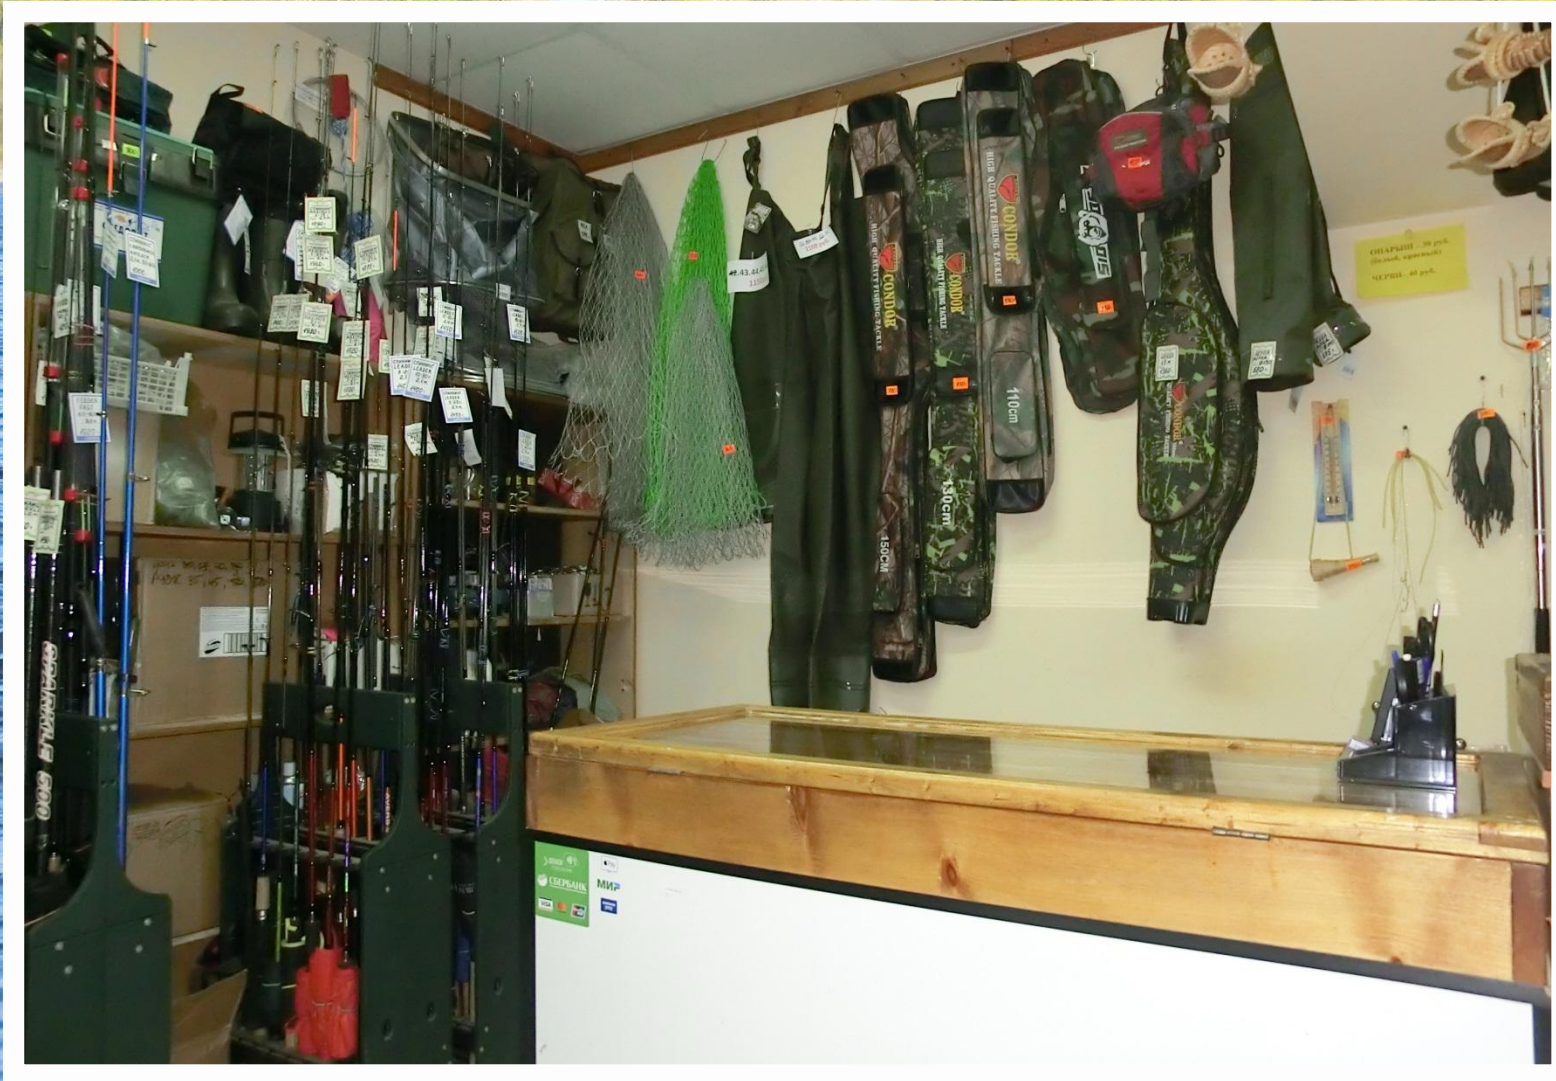

Магазин «Рыболовный»

Режим работы:

Пн – Пт. С 10.00 до 19.00

Сб. С 10.00 до 15.00

Вс. Выходной

Ул. Сибиряков –
Гвардейцев, 16

Телефон: 8-950-585-44-63

Наш ассортимент