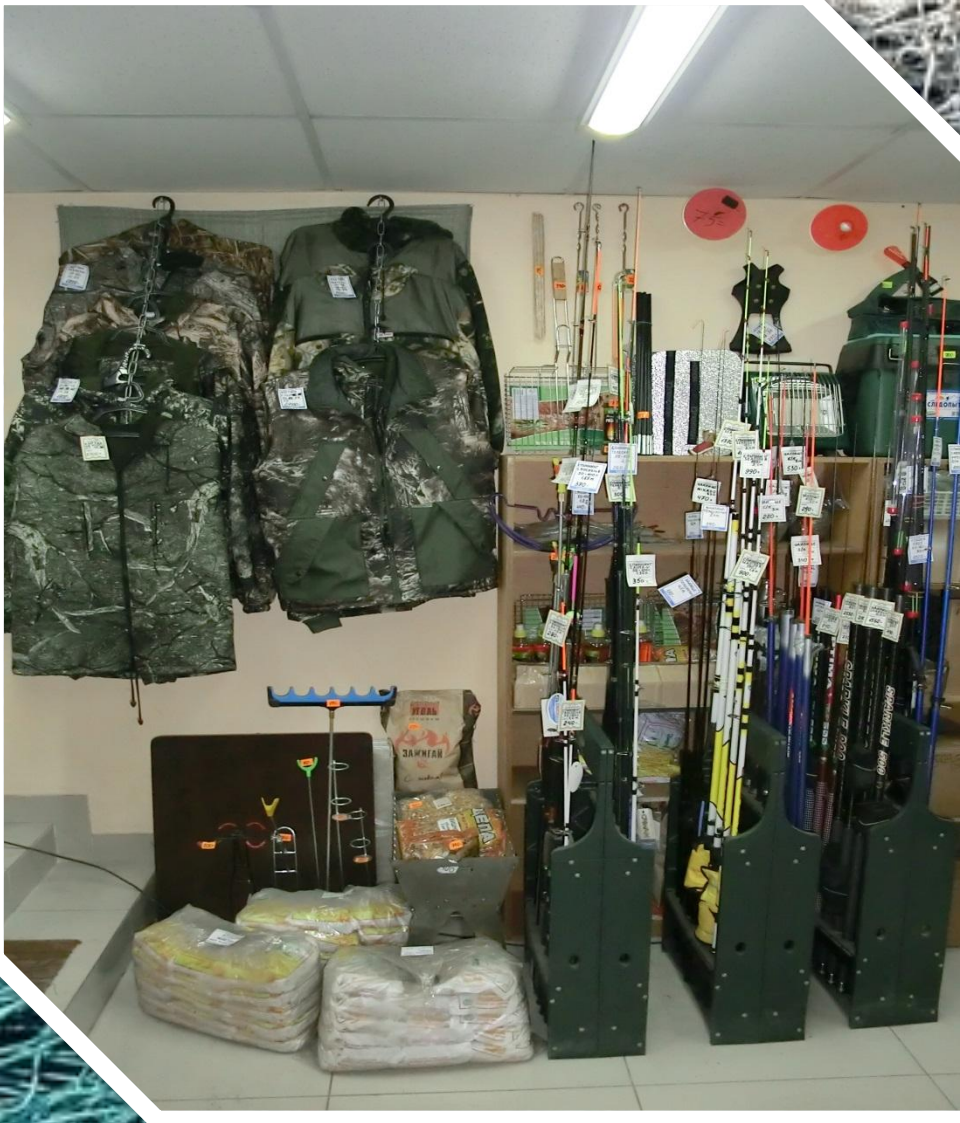

Магазин «Рыболовный»

Режим работы:

Пн – Пт. С 10.00 до 19.00

Сб. С 10.00 до 15.00

Вс. Выходной

Ул. Сибиряков –
Гвардейцев, 16

Телефон: 8-950-585-44-63

Наш ассортимент