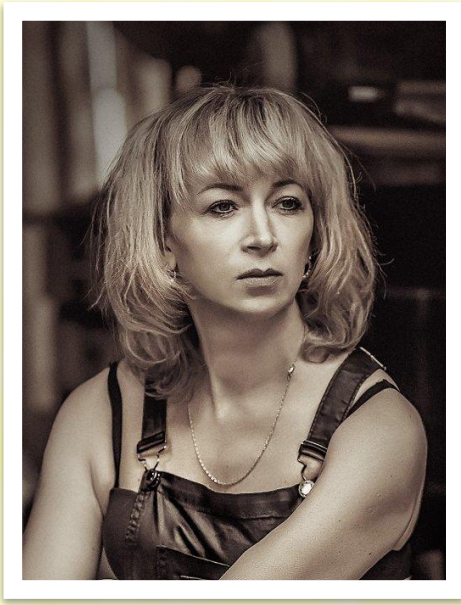

Анисимова
(Корнеева)
Мария Осиповна
25.10.1925-05.09.2008

Корнеев
Александр
Дмитриевич
1913-07.01.1996

Корнеева
Мария Осиповна
малолетний узник

Корнеева
(Яшкова)
Валентина
Александровна
24.05.1950

**Корнеева
(Яшкова)
Валентина
Александровна
24.05.1950**

**Яшков
Андрей
01.01.1948-
21.01.2013**

**Былова
(Яшкова)
Светлана
Андреевна**

**Подобед
(Яшкова)
Елена
Андреевна**

**Былова
(Яшкова)
Светлана Андреевна**

**Былов
Виталий
Сергеевич
2000**

**Былов
Степан
Сергеевич
2014**