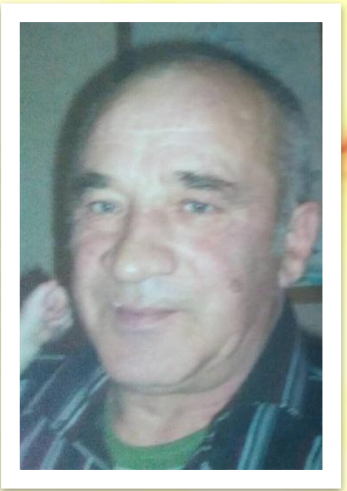

РОДОСЛОВНОЕ
ДРЕВО

АНИСИМОВЫ

РОДОСЛОВНОЕ
ДРЕВО

АНИСИМОВ НИКАНДР

**Анисимов
Никандр**

**Анисимов
Осип
Никандрович
умер 08.04.1971**

**Анисимов
Алексей
Никандрович**

**Анисимов
Осип
Никандрович
умер 08.04.1971**

Анисимова
(Корнеева)
Мария Осиповна
25.10.1925-05.09.2008

Корнеев
Александр
Дмитриевич
1913-07.01.1996

Корнеева
Мария Осиповна
малолетний узник

Корнеева
(Яшкова)
Валентина
Александровна
24.05.1950

**Корнеева
(Яшкова)
Валентина
Александровна
24.05.1950**

**Яшков
Андрей
01.01.1948-
21.01.2013**

**Былова
(Яшкова)
Светлана
Андреевна**

**Подобед
(Яшкова)
Елена
Андреевна**

**Былова
(Яшкова)
Светлана Андреевна**

**Былов
Виталий
Сергеевич
2000**

**Былов
Степан
Сергеевич
2014**