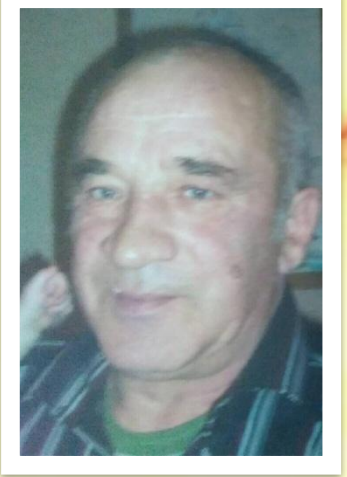

Корнеев  
Александр  
Дмитриевич  
1913-07.01.1996

Корнеева  
Мария Осиповна  
малолетний узник

Корнеева  
(Яшкова)  
Валентина  
Александровна  
24.05.1950

**Корнеева  
(Яшкова)  
Валентина  
Александровна  
24.05.1950**

**Яшков  
Андрей  
01.01.1948-  
21.01.2013**

**Былова  
(Яшкова)  
Светлана  
Андреевна**

**Подобед  
(Яшкова)  
Елена  
Андреевна**

**Былова  
(Яшкова)  
Светлана Андреевна**

**Былов  
Виталий  
Сергеевич  
2000**