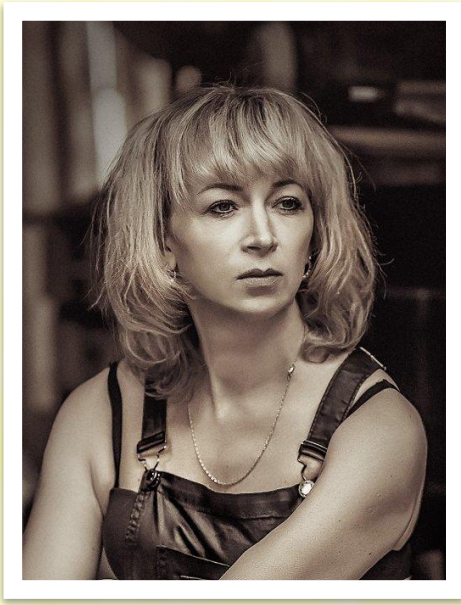

Корнеев  
Александр  
Дмитриевич  
1913-07.01.1996

Корнеева  
Мария Осиповна  
малолетний узник

Корнеева  
(Яшкова)  
Валентина  
Александровна  
24.05.1950

**Корнеева  
(Яшкова)  
Валентина  
Александровна  
24.05.1950**

**Яшков  
Андрей  
01.01.1948-  
21.01.2013**

**Былова  
(Яшкова)  
Светлана  
Андреевна**

**Подобед  
(Яшкова)  
Елена  
Андреевна**

**Былова  
(Яшкова)  
Светлана Андреевна**

**Былов  
Виталий  
Сергеевич  
2000**