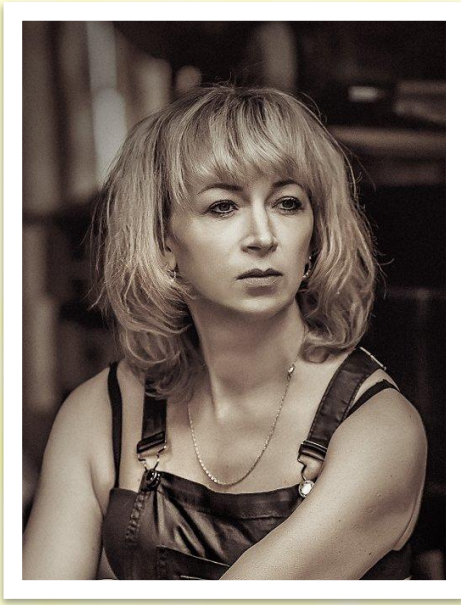

Корнеев  
Александр  
Дмитриевич  
1913-07.01.1996

Корнеева  
Мария Осиповна  
малолетний узник

Корнеева  
(Яшкова)  
Валентина  
Александровна  
24.05.1950

Корнеева  
(Яшкова)  
Валентина  
Александровна  
24.05.1950

Яшков  
Андрей  
01.01.1948-  
21.01.2013

Былова  
(Яшкова)  
Светлана  
Андреевна

Подобед  
(Яшкова)  
Елена  
Андреевна

**Былова  
(Яшкова)  
Светлана Андреевна**

**Былов  
Виталий  
Сергеевич  
2000**

**Былов  
Степан  
Сергеевич  
2014**