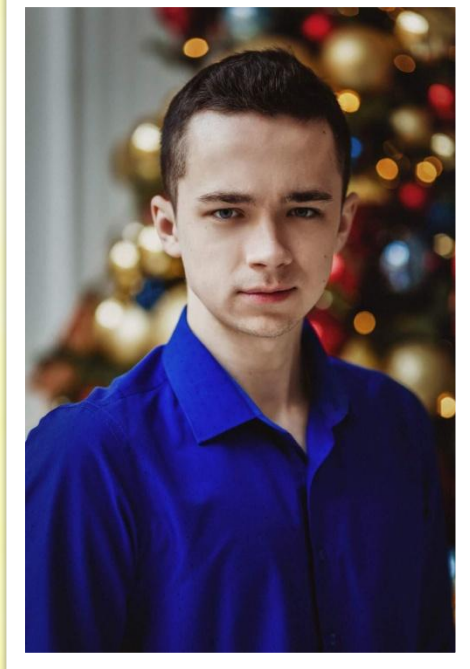

Корнеев  
Александр  
Дмитриевич  
1913-07.01.1996

Корнеева  
Мария Осиповна  
малолетний узник

Корнеева  
(Яшкова)  
Валентина  
Александровна  
24.05.1950

**Корнеева  
(Яшкова)  
Валентина  
Александровна  
24.05.1950**

**Яшков  
Андрей  
01.01.1948-  
21.01.2013**

**Былова  
(Яшкова)  
Светлана  
Андреевна**

**Подобед  
(Яшкова)  
Елена  
Андреевна**

**Былова  
(Яшкова)  
Светлана Андреевна**

**Былов  
Виталий  
Сергеевич  
2000**

**Былов  
Степан  
Сергеевич  
2014**

**Подобед  
(Яшкова)  
Елена Андреевна**

**Подобед  
Михаил  
Андреевич  
1999**

**Подобед  
Елизавета  
Андреевна  
2009**

**Анисимова  
(Цыганкова)  
Лидия Осиповна  
1928-10.12.2005**