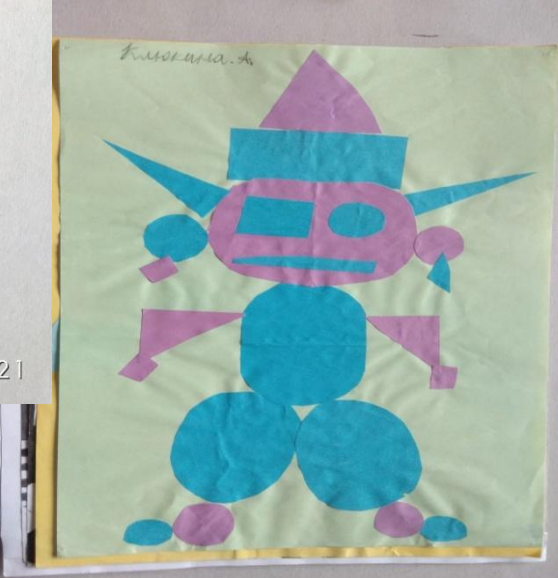

ДИСТАНЦИОННОЕ ЗАДАНИЕ
ДЛЯ ПОДГОТОВИТЕЛЬНОЙ
ГРУППЫ -№92

ПРЕПОДАВАТЕЛЬ
САПОЖНИКРВА. И.В.,

ВЫРЕЗАТЬ ФИГУРУ ЧЕЛОВЕКА В ВИДЕ ГЕОМЕТРИЧЕСКИХ ТЕЛ ИЗ ЦВЕТНОЙ БУМАГИ.

НАРИСОВАТЬ ЗИМНИЙ АВТОПОРТРЕТ - ГУАШЬ

ВЫРЕЗАТЬ СИЛУЭТ СКАЗОЧНОГО ГЕРОЯ ИЗ ЦВЕТНОЙ БУМАГИ

НАРИСОВАТЬ КОМПОЗИЦИЮ «НАШИ ЗИМНИЕ ЗАБАВЫ» (ЦВЕТНОЙ КАРТОН - ГУАШЬ)

НАРИСОВАТЬ КОМПОЗИЦИЮ НА ЦВЕТНОМ КАРТОНЕ - БЕЛОЙ ГУАШЬЮ «В ЗИМНЕМ ЛЕСУ»

2020-10-22 14:16

Белогова Анастасия, 9 лет, 2007г.
«Зима», гуашь

2020-10-22 14:22

2020-10-22 14:22

НАРИСОВАТЬ СИЛУЭТ- КОМПОЗИЦИЯ «МОЙ ГОРОД»КАРТОН .ЧЕРНАЯ ТУШЬ. КИСТЬ.

Слипкина Вера, 9 лет, 2007г
«На улице города», тушь

2020-10-22 14:17

НАРИСОВАТЬ СКАЗКУ «ГУСИ ЛЕБЕДИ» В ВИДЕ СИЛУЭТА(ЗАПОЛНЕНИЕ ФОРМАТА) ЧЕРНАЯ ТУШЬ .КИСТЬ.