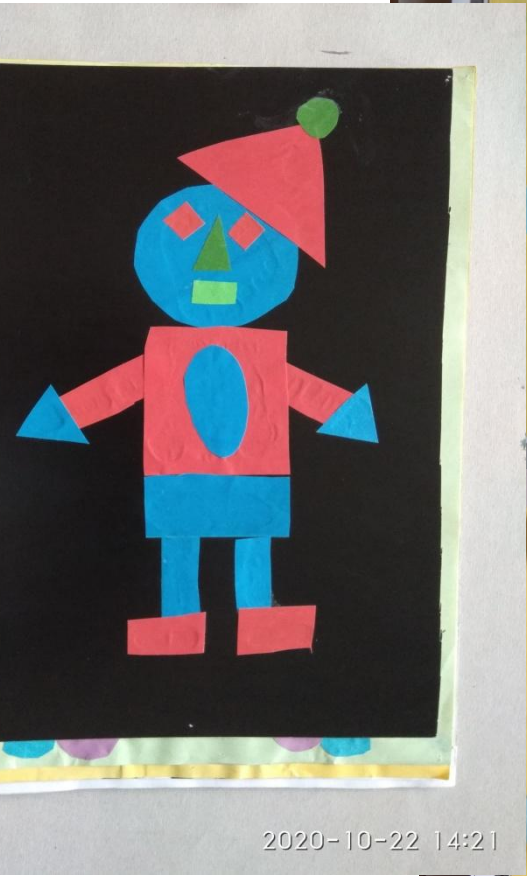

ДИСТАНЦИОННОЕ ЗАДАНИЕ
ДЛЯ ПОДГОТОВИТЕЛЬНОЙ
ГРУППЫ -№92

ПРЕПОДАВАТЕЛЬ
САПОЖНИКРВА. И.В.,

ВЫРЕЗАТЬ ФИГУРУ ЧЕЛОВЕКА В ВИДЕ ГЕОМЕТРИЧЕСКИХ ТЕЛ ИЗ ЦВЕТНОЙ БУМАГИ.

НАРИСОВАТЬ ЗИМНИЙ АВТОПОРТРЕТ - ГУАШЬ

ВЫРЕЗАТЬ СИЛУЭТ СКАЗОЧНОГО ГЕРОЯ ИЗ ЦВЕТНОЙ БУМАГИ

НАРИСОВАТЬ КОМПОЗИЦИЮ «НАШИ ЗИМНИЕ ЗАБАВЫ» (ЦВЕТНОЙ КАРТОН - ГУАШЬ)

НАРИСОВАТЬ КОМПОЗИЦИЮ НА ЦВЕТНОМ КАРТОНЕ - БЕЛОЙ ГУАШЬЮ «В ЗИМНЕМ ЛЕСУ»

2020-10-22 14:16

Белогова Анастасия, 9 лет, 2007г.
«Зима», гуашь