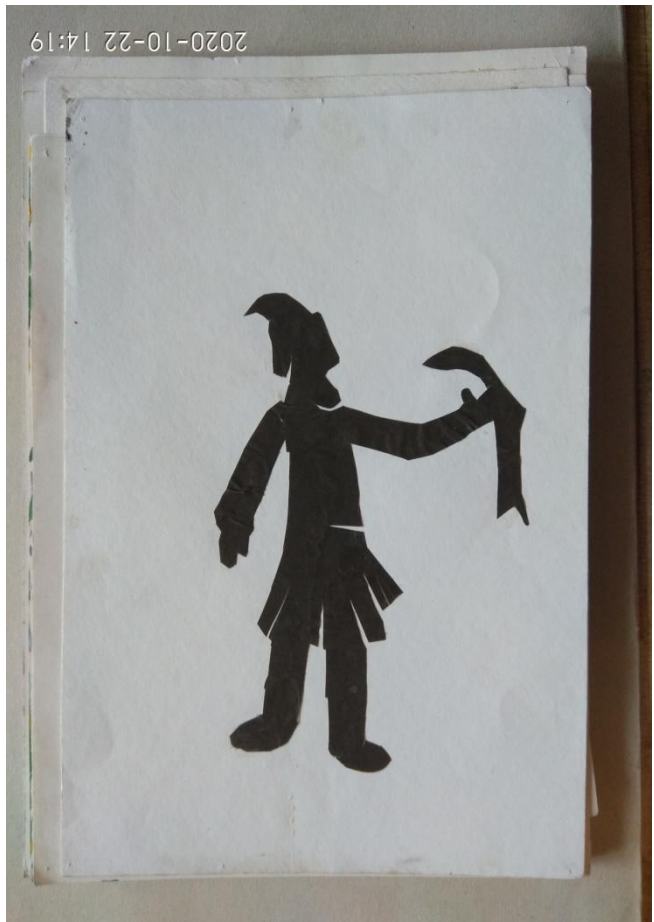

ДИСТАНЦИОННОЕ ЗАДАНИЕ
ДЛЯ ПОДГОТОВИТЕЛЬНОЙ
ГРУППЫ -№92

ПРЕПОДАВАТЕЛЬ
САПОЖНИКРВА. И.В.,

ВЫРЕЗАТЬ ФИГУРУ ЧЕЛОВЕКА В ВИДЕ ГЕОМЕТРИЧЕСКИХ ТЕЛ ИЗ ЦВЕТНОЙ БУМАГИ.

НАРИСОВАТЬ ЗИМНИЙ АВТОПОРТРЕТ - ГУАШЬ

ВЫРЕЗАТЬ СИЛУЭТ СКАЗОЧНОГО ГЕРОЯ ИЗ ЦВЕТНОЙ БУМАГИ

НАРИСОВАТЬ КОМПОЗИЦИЮ «НАШИ ЗИМНИЕ ЗАБАВЫ» (ЦВЕТНОЙ КАРТОН - ГУАШЬ)

НАРИСОВАТЬ КОМПОЗИЦИЮ НА ЦВЕТНОМ КАРТОНЕ - БЕЛОЙ ГУАШЬЮ «В ЗИМНЕМ ЛЕСУ»

2020-10-22 14:16

Белогова Анастасия, 9 лет, 2007г.
«Зима», гуашь