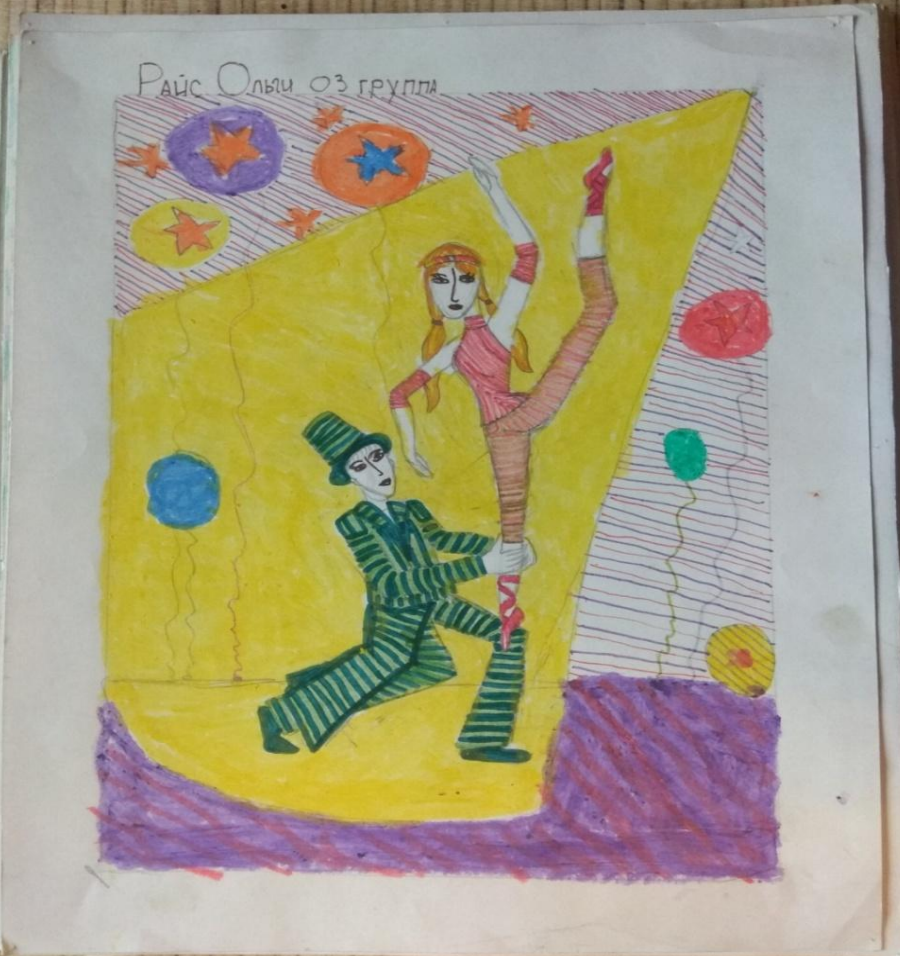

2020-10-22 14:14