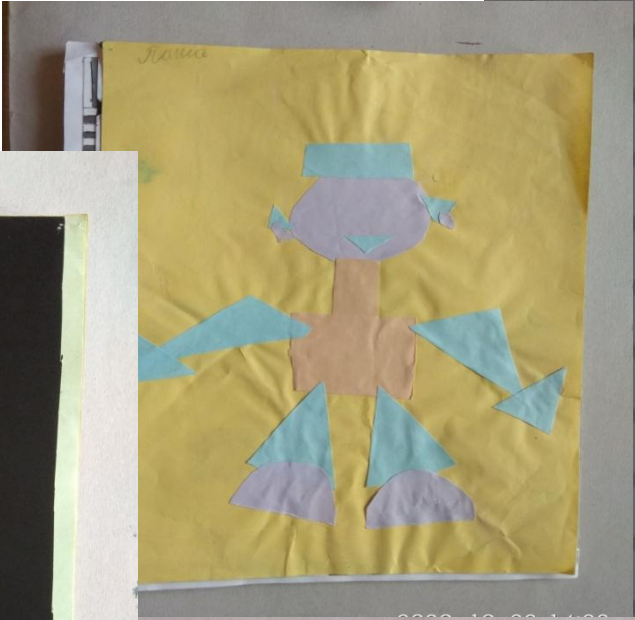

ДИСТАНЦИОННОЕ ЗАДАНИЕ
ДЛЯ ПОДГОТОВИТЕЛЬНОЙ
ГРУППЫ -№92

ПРЕПОДАВАТЕЛЬ
САПОЖНИКРВА. И.В.,

ВЫРЕЗАТЬ ФИГУРУ ЧЕЛОВЕКА В ВИДЕ ГЕОМЕТРИЧЕСКИХ ТЕЛ ИЗ ЦВЕТНОЙ БУМАГИ.

НАРИСОВАТЬ ЗИМНИЙ АВТОПОРТРЕТ - ГУАШЬ

ВЫРЕЗАТЬ СИЛУЭТ СКАЗОЧНОГО ГЕРОЯ ИЗ ЦВЕТНОЙ БУМАГИ

НАРИСОВАТЬ КОМПОЗИЦИЮ «НАШИ ЗИМНИЕ ЗАБАВЫ» (ЦВЕТНОЙ КАРТОН - ГУАШЬ)

НАРИСОВАТЬ КОМПОЗИЦИЮ НА ЦВЕТНОМ КАРТОНЕ - БЕЛОЙ ГУАШЬЮ «В ЗИМНЕМ ЛЕСУ»

2020-10-22 14:16

Белогова Анастасия, 9 лет, 2007г.
«Зима», гуашь

2020-10-22 14:22

2020-10-22 14:22

НАРИСОВАТЬ СИЛУЭТ- КОМПОЗИЦИЯ «МОЙ ГОРОД»КАРТОН .ЧЕРНАЯ ТУШЬ. КИСТЬ.

Слипкина Вера, 9 лет, 2007г
«На улице города», тушь

2020-10-22 14:17

НАРИСОВАТЬ СКАЗКУ «ГУСИ ЛЕБЕДИ» В ВИДЕ СИЛУЭТА(ЗАПОЛНЕНИЕ ФОРМАТА) ЧЕРНАЯ ТУШЬ .КИСТЬ.